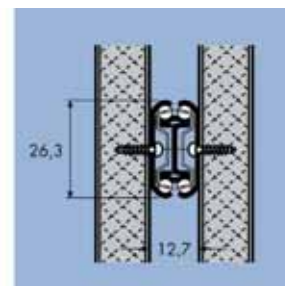

SL	TR	A	B	C	D	E
200	209	128	-	-	-	-
250	259	128	-	-	-	-
300	308	128	224	-	-	-
350	357	128	224	-	-	-
400	406	128	224	320	-	-
450	456	128	224	352	-	-
500	505	128	224	352	416	-
550	554	128	224	352	448	489

Accuride geleider type 2601

- draagkracht 32 kg (geleiders van 450 mm)

- dubbel uittrekbaar
- boorpatroon: 32 mm
- met sluiting
- niet demonteerbaar
- per paar

Bestelnr.	Afwerking	Lengte	Verpakking
030869	verzinkt	200 mm	10
030870	verzinkt	250 mm	10
030871	verzinkt	300 mm	10
030872	verzinkt	350 mm	10
030873	verzinkt	400 mm	10
030874	verzinkt	450 mm	10
030875	verzinkt	500 mm	10
030876	verzinkt	550 mm	10

SL	TR	A	B	C	D	E	F
300	323,5	-	-	192	224	-	-
350	373,5	-	-	224	256	-	-
400	423,5	160	192	288	320	128	160
450	473,5	160	192	320	352	128	160
500	523,5	192	224	384	416	160	192
550	573,5	192	224	416	448	160	192
600	623,5	256	288	480	512	192	256
700	723,5	288	320	576	608	256	288
790	802,5	352	384	672	704	320	352

Accuride geleider type 5321

- draagkracht 160 kg (geleiders van 450 mm),
draagkracht bij bodemmontage: 35 kg

- dubbel uittrekbaar
- boorpatroon: 32 mm
- met sluiting
- voor zijwand- en bodemmontage
- niet demonteerbaar
- per paar

Bestelnr.	Afwerking	Lengte	Verpakking
030880	verzinkt	300 mm	5
030881	verzinkt	350 mm	5
030882	verzinkt	400 mm	5
030883	verzinkt	450 mm	5
030884	verzinkt	500 mm	5
030885	verzinkt	550 mm	5
030886	verzinkt	600 mm	5
030887	verzinkt	700 mm	5
030888	verzinkt	790 mm	5