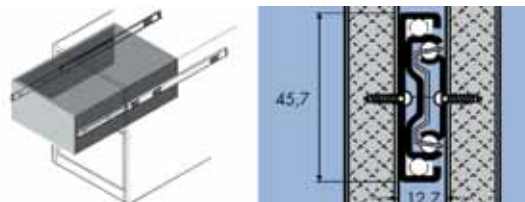

SL	TR	A	B	C	D	E	F	G	H
500	508	224	320	416	-	442	224	416	-
550	559	224	-	416	-	492	224	352	448
600	610	224	-	416	-	542	224	352	480
650	660	224	-	416	544	592	224	352	544

Zelfsluitende Accuride geleider type 3832HDSC

- dit type geleider heeft dezelfde eigenschappen als het type 3832SC, maar heeft een grotere sluitkracht (2,7 tot 4,1 kg/geleider i.p.v. 1,4 tot 2,7 kg/geleider)
- draagkracht 45 kg (geleiders van 450 mm)

- dubbel uittrekbaar
- zelfsluitend
- universeel boorpatroon
- met sluiting
- demonteerbaar
- per paar

Bestelnr.	Afwerking	Lengte	Verpakking
032210	verzinkt	500 mm	10
032211	verzinkt	550 mm	10
032212	verzinkt	600 mm	10
032213	verzinkt	650 mm	10

Hulpstuk voor bodembevestiging van type 3832HDSC

- de geleider kan hierdoor aan de bodem bevestigd worden
- het hulpstuk voor de 550 mm geleiders kan ook gebruikt worden voor de 600 en 650 mm geleiders
- per paar

Bestelnr.	Afwerking	Lengte	Verpakking
031356	verzinkt	400 mm	25
031357	verzinkt	450 mm	25
031358	verzinkt	500 mm	25
031359	verzinkt	550 mm	25