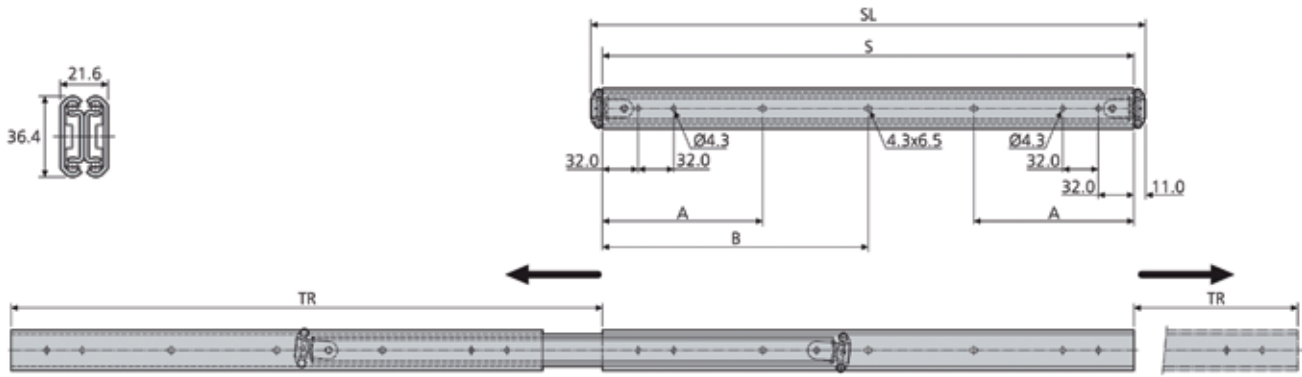

3630	mm						kg	
	SL	S	TR	TRx2	A	B	W	L
DZ3630-0050	500	478	532	1064	144	-	2.62	45