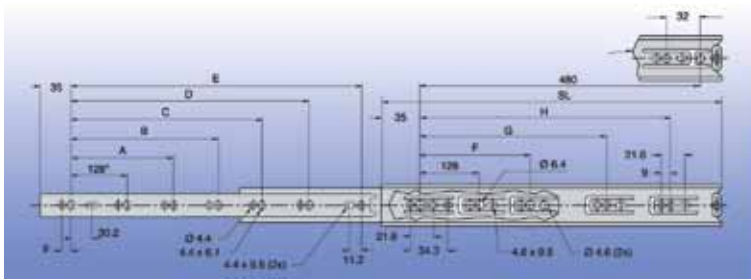

SL	TR	A	B	C	D	E	F	G	H
250	254	-	-	-	-	192	-	-	-
300	305	-	-	-	-	242	224	-	-
350	355	-	-	-	-	292	224	-	-
400	406	-	320	-	-	342	224	320	-
450	457	-	320	-	-	392	224	352	-
500	508	224	320	416	-	442	224	416	-
550	559	224	-	416	-	492	224	352	448
600	610	224	-	416	-	542	224	352	480
650	660	224	-	416	544	592	224	352	544
700	711	224	320	416	544	642	224	352	544

Accuride geleider type 3832B

- draagkracht 45 kg (geleiders van 450 mm)

- dubbel uittrekbaar
- universeel boorpatroon
- met sluiting
- demonteerbaar
- per paar

Bestelnr.	Afwerking	Lengte	Verpakking
031428	verzinkt	250 mm	10
031429	verzinkt	300 mm	10
031430	verzinkt	350 mm	10
031352	verzinkt	400 mm	10
031353	verzinkt	450 mm	10
031354	verzinkt	500 mm	10
031355	verzinkt	550 mm	10
031432	verzinkt	600 mm	10
031433	verzinkt	650 mm	10
031434	verzinkt	700 mm	10
031435	zwart verzinkt	250 mm	10
031436	zwart verzinkt	300 mm	10
031437	zwart verzinkt	350 mm	10
031438	zwart verzinkt	400 mm	10
031439	zwart verzinkt	450 mm	10
031440	zwart verzinkt	500 mm	10
031441	zwart verzinkt	550 mm	10
031442	zwart verzinkt	600 mm	10
031443	zwart verzinkt	650 mm	10
031444	zwart verzinkt	700 mm	10

Hulpstuk voor bodembevestiging van type 2132 en 3832B

- de geleider kan hierdoor aan de bodem bevestigd worden
- het hulpstuk voor de 550 mm geleiders kan ook gebruikt worden voor de 600, 650 en 700 mm geleiders
- per paar

Bestelnr.	Afwerking	Lengte	Verpakking
031356	verzinkt	400 mm	25
031357	verzinkt	450 mm	25
031358	verzinkt	500 mm	25
031359	verzinkt	550 mm	25