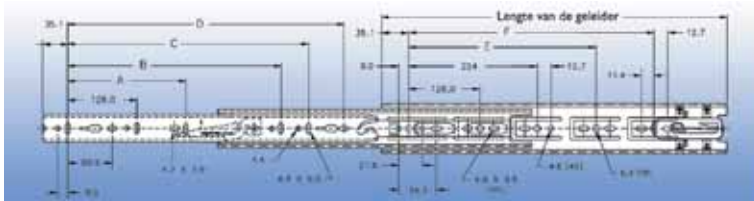

SL	TR	A	B	C	D	E	F	G	H
300	305	-	-	-	-	242	224	-	-
350	355	-	-	-	-	292	224	-	-
400	406	-	320	-	-	342	224	320	-
450	457	-	320	-	-	392	224	352	-
500	508	224	320	416	-	442	224	416	-
550	559	224	-	416	-	492	224	352	448
600	610	224	-	416	-	542	224	352	480
650	660	224	-	416	544	592	224	352	544

Zelfsluitende Accuride geleider type 3832SC met delrin lagers

- delrin is een kunststof met zelfsmerende eigenschappen
- draagkracht 45 kg (geleiders van 450 mm)
- dubbel uittrekbaar
- zelfsluitend
- universeel boorpatroon
- met sluiting
- demonteerbaar
- per paar

Bestelnr.	Afwerking	Lengte	Verpakking
031761	wit	300 mm	10
031762	wit	350 mm	10
031763	wit	400 mm	10
031764	wit	450 mm	10
031765	wit	500 mm	10
031766	wit	550 mm	10
031767	wit	600 mm	10
031768	wit	650 mm	10

Hulpstuk voor bodembevestiging van type 3832SC met delrin lagers

- de geleider kan hierdoor aan de bodem bevestigd worden
- het hulpstuk voor de 550 mm geleiders kan ook gebruikt worden voor de 600 en 650 mm geleiders
- per paar

Bestelnr.	Afwerking	Lengte	Verpakking
031524	wit	400 mm	10
031525	wit	450 mm	10
031526	wit	500 mm	10
031527	wit	550 mm	10