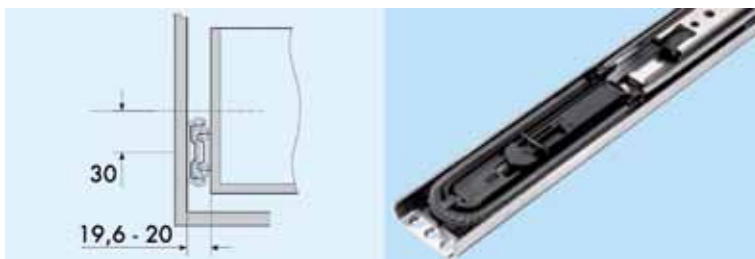

Accuride geleider met demping type 5321 EC

- dubbel uittrekbaar
- met demping

Bestelnr.	Afwerking	Lengte	Verpakking
032991	verzinkt	400 mm	3 pr
032992	verzinkt	450 mm	3 pr
032993	verzinkt	500 mm	3 pr
032994	verzinkt	550 mm	3 pr
032995	verzinkt	600 mm	3 pr
032996	verzinkt	700 mm	3 pr
032997	verzinkt	800 mm	3 pr