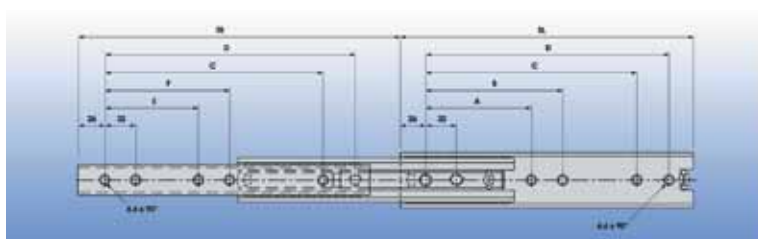

Accuride geleider type 2601

- draagkracht 32 kg (geleiders van 450 mm)

- dubbel uittrekbaar
- boorpatroon: 32 mm
- met sluiting
- niet demonteerbaar
- per paar

Bestelnr.	Afwerking	Lengte	Verpakking
030869	verzinkt	200 mm	10
030870	verzinkt	250 mm	10
030871	verzinkt	300 mm	10
030872	verzinkt	350 mm	10
030873	verzinkt	400 mm	10
030874	verzinkt	450 mm	10
030875	verzinkt	500 mm	10
030876	verzinkt	550 mm	10