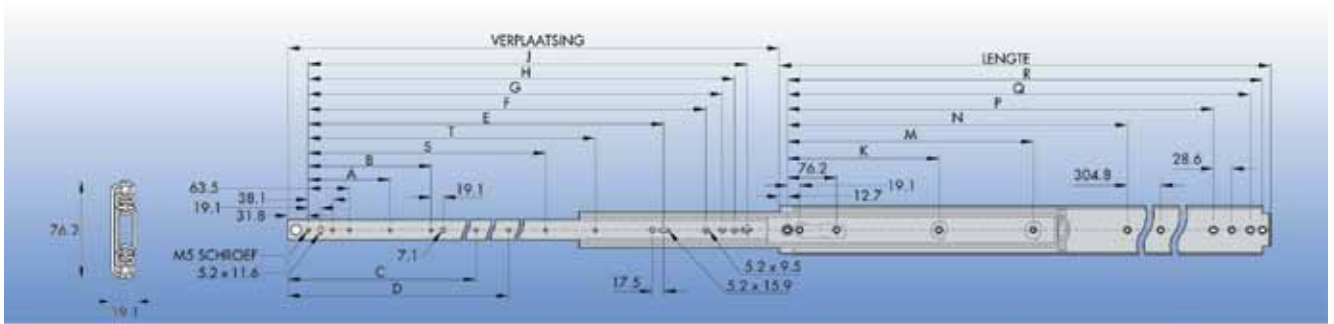

AFMETINGEN																			Kilogram per paar	
Lengte	verpl. ± 3,2	A	B	C	D	E	F	G	H	J	K	M	N	P	Q	R	S	T	gewicht geleiders	draagkracht
812,8	812,8	127,0	190,5	368,3	-	601,7	661,9	687,3	706,4	725,4	234,9	393,7	552,5	711,2	768,4	787,4	-	-	8,18	218
914,4	914,4	127,0	190,5	368,3	520,7	703,3	763,5	788,9	807,9	827,0	234,9	444,5	854,1	812,8	870,0	889,0	-	-	9,32	209
1219,2	1219,2	127,0	190,5	368,3	520,7	1008,1	1068,3	1093,7	1112,8	1131,8	234,9	596,9	958,8	1117,6	1174,8	1193,8	825,5	-	12,27	182
1524,0	1524,0	127,0	190,5	368,3	520,7	1312,9	1373,1	1398,5	1417,6	1436,6	234,9	596,6	958,9	1422,4	1479,6	1498,6	825,5	1130,3	15,45	154