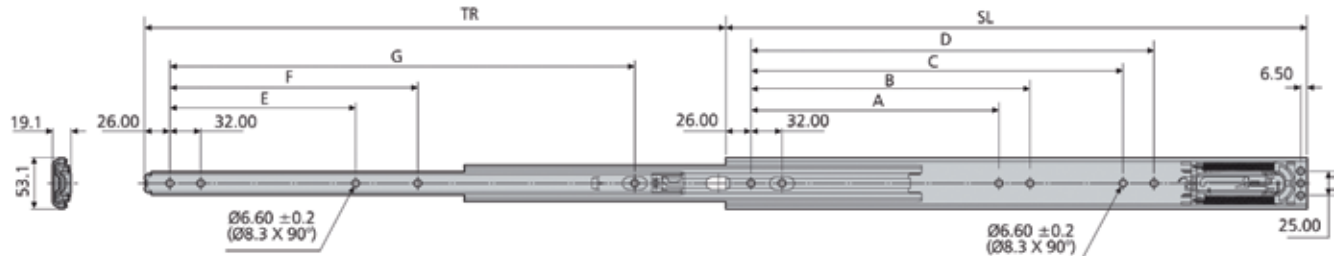

ACCURIDE GELEIDERS

Alle Accuride geleiders zijn kwaliteitsproducten. De geleiders en kogelhouders worden vervaardigd uit koud gewalst staal. Pas na de bewerking worden de onderdelen verzinkt. De kogellagers bestaan uit carbon chroomstaal, bij de montage gesmeerd voor de ganse gebruiksduur met temperatuurbestendig vet. De draagkracht wordt louter informatief opgegeven voor een geleider van 450 mm. Een andere lengte van de geleider alsook de breedte van de lade beïnvloeden in belangrijke mate de draagkracht.