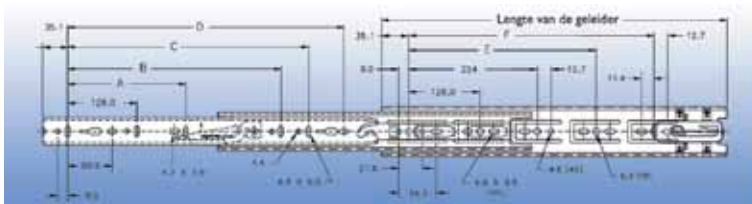

SL	TR	A	B	C	D	E	F	G	H
300	305	-	-	-	-	242	224	-	-
350	355	-	-	-	-	292	224	-	-
400	406	-	320	-	-	342	224	320	-
450	457	-	320	-	-	392	224	352	-
500	508	224	320	416	-	442	224	416	-
550	559	224	-	416	-	492	224	352	448
600	610	224	-	416	-	542	224	352	480
650	660	224	-	416	544	592	224	352	544

Zelfsluitende Accuride geleider type 3832SC

- draagkracht 45 kg (geleiders van 450 mm)

- dubbel uittrekbaar
- zelfsluitend
- universeel boorpatroon
- met sluiting
- demonteerbaar
- per paar

Bestelnr.	Afwerking	Lengte	Verpakking
031769	verzinkt	300 mm	10
031770	verzinkt	350 mm	10
031771	verzinkt	400 mm	10
031772	verzinkt	450 mm	10
031773	verzinkt	500 mm	10
031774	verzinkt	550 mm	10
031775	verzinkt	600 mm	10
031776	verzinkt	650 mm	10
031753	zwart verzinkt	300 mm	10
031754	zwart verzinkt	350 mm	10
031755	zwart verzinkt	400 mm	10
031756	zwart verzinkt	450 mm	10
031757	zwart verzinkt	500 mm	10
031758	zwart verzinkt	550 mm	10
031759	zwart verzinkt	600 mm	10
031760	zwart verzinkt	650 mm	10

Hulpstuk voor bodembevestiging van type 3832SC

- de geleider kan hierdoor aan de bodem bevestigd worden
- het hulpstuk voor de 550 mm geleiders kan ook gebruikt worden voor de 600 en 650 mm geleiders
- per paar

Bestelnr.	Afwerking	Lengte	Verpakking
031356	verzinkt	400 mm	25
031357	verzinkt	450 mm	25
031358	verzinkt	500 mm	25
031359	verzinkt	550 mm	25