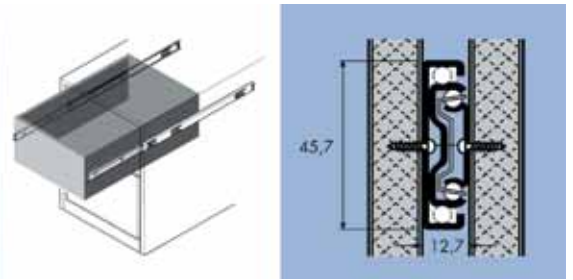

SL	TR	A	B	C	D	E	F	G	H
250	254	-	-	-	-	192	-	-	-
300	305	-	-	-	-	242	224	-	-
350	355	-	-	-	-	292	224	-	-
400	406	-	320	-	-	342	224	320	-
450	457	-	320	-	-	392	224	352	-
500	508	224	320	416	-	442	224	416	-
550	559	224	-	416	-	492	224	352	448
600	610	224	-	416	-	542	224	352	480
650	660	224	-	416	544	592	224	352	544
700	711	224	320	416	544	642	224	352	544

Accuride geleider type 3832B

- draagkracht 45 kg (geleiders van 450 mm)

- dubbel uittrekbaar
- universeel boorpatroon
- met sluiting
- demonteerbaar
- per paar

Bestelnr.	Afwerking	Lengte	Verpakking
031428	verzinkt	250 mm	10
031429	verzinkt	300 mm	10
031430	verzinkt	350 mm	10
031352	verzinkt	400 mm	10
031353	verzinkt	450 mm	10
031354	verzinkt	500 mm	10
031355	verzinkt	550 mm	10
031432	verzinkt	600 mm	10
031433	verzinkt	650 mm	10
031434	verzinkt	700 mm	10
031435	zwart verzinkt	250 mm	10
031436	zwart verzinkt	300 mm	10
031437	zwart verzinkt	350 mm	10
031438	zwart verzinkt	400 mm	10
031439	zwart verzinkt	450 mm	10
031440	zwart verzinkt	500 mm	10
031441	zwart verzinkt	550 mm	10
031442	zwart verzinkt	600 mm	10
031443	zwart verzinkt	650 mm	10
031444	zwart verzinkt	700 mm	10

Hulpstuk voor bodembevestiging van type 2132 en 3832B

- de geleider kan hierdoor aan de bodem bevestigd worden
- het hulpstuk voor de 550 mm geleiders kan ook gebruikt worden voor de 600, 650 en 700 mm geleiders
- per paar

Bestelnr.	Afwerking	Lengte	Verpakking
031356	verzinkt	400 mm	25
031357	verzinkt	450 mm	25
031358	verzinkt	500 mm	25
031359	verzinkt	550 mm	25