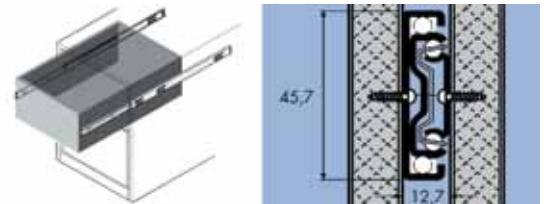

SL	TR	A	B	C	D	E	F	G	H
300	305	-	-	-	-	242	224	-	-
350	355	-	-	-	-	292	224	-	-
400	406	-	320	-	-	342	224	320	-
450	457	-	320	-	-	392	224	352	-
500	508	224	320	416	-	442	224	416	-
550	559	224	-	416	-	492	224	352	448
600	610	224	-	416	-	542	224	352	480
650	660	224	-	416	544	592	224	352	544

Zelfsluitende Accuride geleider type 3832SC

- draagkracht 45 kg (geleiders van 450 mm)

- dubbel uittrekbaar
- zelfsluitend
- universeel boorpatroon
- met sluiting
- demonteerbaar
- per paar

Bestelnr.	Afwerking	Lengte	Verpakking
031769	verzinkt	300 mm	10
031770	verzinkt	350 mm	10
031771	verzinkt	400 mm	10
031772	verzinkt	450 mm	10
031773	verzinkt	500 mm	10
031774	verzinkt	550 mm	10
031775	verzinkt	600 mm	10
031776	verzinkt	650 mm	10
031753	zwart verzinkt	300 mm	10
031754	zwart verzinkt	350 mm	10
031755	zwart verzinkt	400 mm	10
031756	zwart verzinkt	450 mm	10
031757	zwart verzinkt	500 mm	10
031758	zwart verzinkt	550 mm	10
031759	zwart verzinkt	600 mm	10
031760	zwart verzinkt	650 mm	10

Hulpstuk voor bodembevestiging van type 3832SC

- de geleider kan hierdoor aan de bodem bevestigd worden
- het hulpstuk voor de 550 mm geleiders kan ook gebruikt worden voor de 600 en 650 mm geleiders
- per paar

Bestelnr.	Afwerking	Lengte	Verpakking
031356	verzinkt	400 mm	25
031357	verzinkt	450 mm	25
031358	verzinkt	500 mm	25
031359	verzinkt	550 mm	25