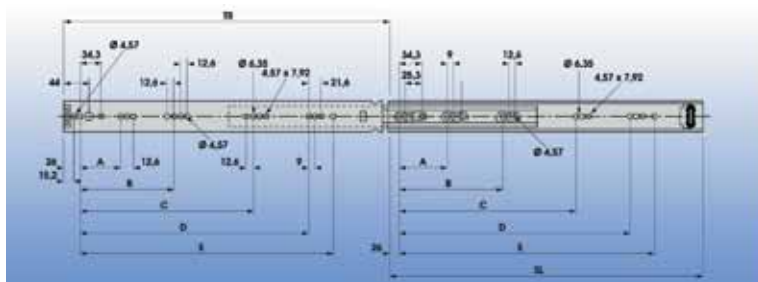

SL	TR	A	B	C	D	E
200	209	128	-	-	-	-
250	259	128	-	-	-	-
300	308	128	224	-	-	-
350	357	128	224	-	-	-
400	406	128	224	320	-	-
450	456	128	224	352	-	-
500	505	128	224	352	416	-
550	554	128	224	352	448	489

Accuride geleider type 2601

- draagkracht 32 kg (geleiders van 450 mm)

- dubbel uittrekbaar
- boorpatroon: 32 mm
- met sluiting
- niet demonteerbaar
- per paar

Bestelnr.	Afwerking	Lengte	Verpakking
030869	verzinkt	200 mm	10
030870	verzinkt	250 mm	10
030871	verzinkt	300 mm	10
030872	verzinkt	350 mm	10
030873	verzinkt	400 mm	10
030874	verzinkt	450 mm	10
030875	verzinkt	500 mm	10
030876	verzinkt	550 mm	10

SL	TR	A	B	C	D	E	F
300	323,5	-	-	192	224	-	-
350	373,5	-	-	224	256	-	-
400	423,5	160	192	288	320	128	160
450	473,5	160	192	320	352	128	160
500	523,5	192	224	384	416	160	192
550	573,5	192	224	416	448	160	192
600	623,5	256	288	480	512	192	256
700	723,5	288	320	576	608	256	288
790	802,5	352	384	672	704	320	352

Accuride geleider type 5321

- draagkracht 160 kg (geleiders van 450 mm),
draagkracht bij bodemmontage: 35 kg

- dubbel uittrekbaar
- boorpatroon: 32 mm
- met sluiting
- voor zijwand- en bodemmontage
- niet demonteerbaar
- per paar

Bestelnr.	Afwerking	Lengte	Verpakking
030880	verzinkt	300 mm	5
030881	verzinkt	350 mm	5
030882	verzinkt	400 mm	5
030883	verzinkt	450 mm	5
030884	verzinkt	500 mm	5
030885	verzinkt	550 mm	5
030886	verzinkt	600 mm	5
030887	verzinkt	700 mm	5
030888	verzinkt	790 mm	5