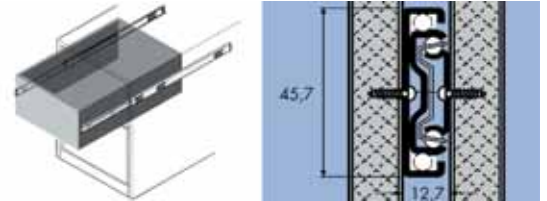

SL	TR	A	B	C	D	E	F	G	H
300	305	-	-	-	-	242	224	-	-
350	355	-	-	-	-	292	224	-	-
400	406	-	320	-	-	342	224	320	-
450	457	-	320	-	-	392	224	352	-
500	508	224	320	416	-	442	224	416	-
550	559	224	-	416	-	492	224	352	448
600	610	224	-	416	-	542	224	352	480
650	660	224	-	416	544	592	224	352	544

Zelfsluitende Accuride geleider type 3832SC met delrin lagers

- delrin is een kunststof met zelfsmerende eigenschappen
- draagkracht 45 kg (geleiders van 450 mm)
- dubbel uittrekbaar
- zelfsluitend
- universeel boorpatroon
- met sluiting
- demonteerbaar
- per paar

Bestelnr.	Afwerking	Lengte	Verpakking
031761	wit	300 mm	10
031762	wit	350 mm	10
031763	wit	400 mm	10
031764	wit	450 mm	10
031765	wit	500 mm	10
031766	wit	550 mm	10
031767	wit	600 mm	10
031768	wit	650 mm	10

Hulpstuk voor bodembevestiging van type 3832SC met delrin lagers

- de geleider kan hierdoor aan de bodem bevestigd worden
- het hulpstuk voor de 550 mm geleiders kan ook gebruikt worden voor de 600 en 650 mm geleiders
- per paar

Bestelnr.	Afwerking	Lengte	Verpakking
031524	wit	400 mm	10
031525	wit	450 mm	10
031526	wit	500 mm	10
031527	wit	550 mm	10