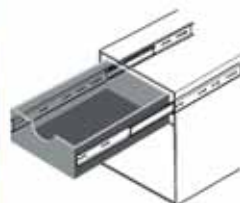

SL	TR	A	B	C	D	E
200	209	128	-	-	-	-
250	259	128	-	-	-	-
300	308	128	224	-	-	-
350	357	128	224	-	-	-
400	406	128	224	320	-	-
450	456	128	224	352	-	-
500	505	128	224	352	416	-
550	554	128	224	352	448	489

Accuride geleider type 2601

- draagkracht 32 kg (geleiders van 450 mm)

- dubbel uittrekbaar
- boorpatroon: 32 mm
- met sluiting
- niet demonteerbaar
- per paar

Bestelnr.	Afwerking	Lengte	Verpakking
030869	verzinkt	200 mm	10
030870	verzinkt	250 mm	10
030871	verzinkt	300 mm	10
030872	verzinkt	350 mm	10
030873	verzinkt	400 mm	10
030874	verzinkt	450 mm	10
030875	verzinkt	500 mm	10
030876	verzinkt	550 mm	10

SL	TR	A	B	C	D	E	F
300	323,5	-	-	192	224	-	-
350	373,5	-	-	224	256	-	-
400	423,5	160	192	288	320	128	160
450	473,5	160	192	320	352	128	160
500	523,5	192	224	384	416	160	192
550	573,5	192	224	416	448	160	192
600	623,5	256	288	480	512	192	256
700	723,5	288	320	576	608	256	288
790	802,5	352	384	672	704	320	352

Accuride geleider type 5321

- draagkracht 160 kg (geleiders van 450 mm),
draagkracht bij bodemmontage: 35 kg

- dubbel uittrekbaar
- boorpatroon: 32 mm
- met sluiting
- voor zijwand- en bodemmontage
- niet demonteerbaar
- per paar

Bestelnr.	Afwerking	Lengte	Verpakking
030880	verzinkt	300 mm	5
030881	verzinkt	350 mm	5
030882	verzinkt	400 mm	5
030883	verzinkt	450 mm	5
030884	verzinkt	500 mm	5
030885	verzinkt	550 mm	5
030886	verzinkt	600 mm	5
030887	verzinkt	700 mm	5
030888	verzinkt	790 mm	5