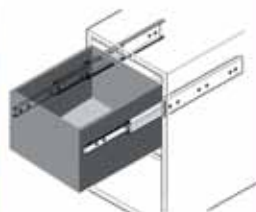

Accuride geleider type 2601

- draagkracht 32 kg (geleiders van 450 mm)

- dubbel uittrekbaar
- boorpatroon: 32 mm
- met sluiting
- niet demonteerbaar
- per paar

Bestelnr.	Afwerking	Lengte	Verpakking
030869	verzinkt	200 mm	10
030870	verzinkt	250 mm	10
030871	verzinkt	300 mm	10
030872	verzinkt	350 mm	10
030873	verzinkt	400 mm	10
030874	verzinkt	450 mm	10
030875	verzinkt	500 mm	10
030876	verzinkt	550 mm	10