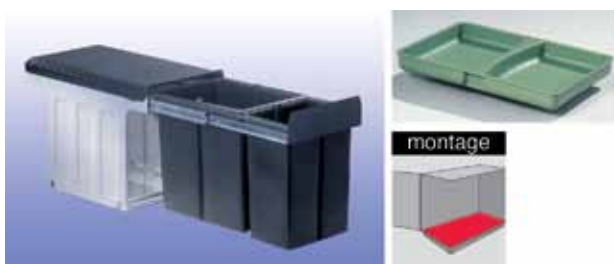

Inbouwafvallemmer type Profiline

Bio-Quartett 40 DT

- inbouwafvallemmer voor bodemmontage bij kasten met uitdraaiende deuren
- emmers in kunststof, montageset zilver gelakt

- capaciteit: 4 x 10 liter

Bestelnr.	Afwerking	Inbouwmaat B x D x H	Voor minimum kastbreedte	Verpakking
039788	antraciet	338 x 475 x 385 mm	400 mm	1