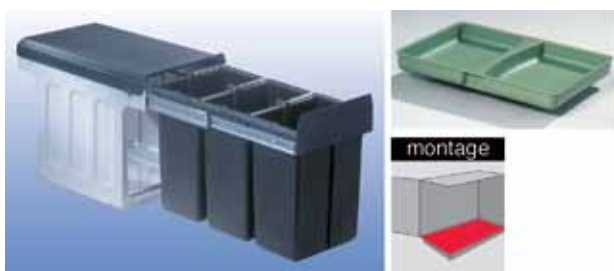

Inbouwafvallemmer type Profiline

Bio-Double 30 DT (laag model)

- laag model, past onder elke spoelbak en afvoer
- inbouwafvallemmer voor bodemmontage bij kasten met uitdraaiende deuren
- emmers in kunststof, montageset zilver gelakt

- capaciteit: 1 x 8 liter + 1 x 16 liter

Bestelnr.	Afwerking	Inbouwmaat B x D x H	Voor minimum kastbreedte	Verpakking
039785	antraciet	254 x 475 x 320 mm	300 mm	1