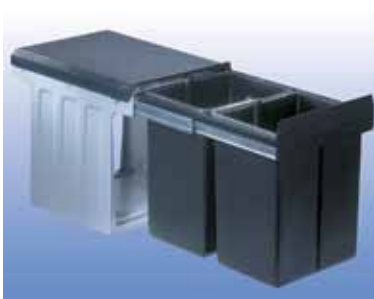

Inbouwafvallemmer type Profiline Bio-Trio 30 DT

- inbouwafvallemmer voor bodemmontage bij kasten met uitdraaiende deuren
- emmers in kunststof, montagestel zilver gelakt
- capaciteit: 3 x 10 liter

Bestelnr.	Afwerking	Inbouwmaat B x D x H	Voor minimum kastbreedte	Verpakking
039787	antraciet	254 x 475 x 385 mm	300 mm	1