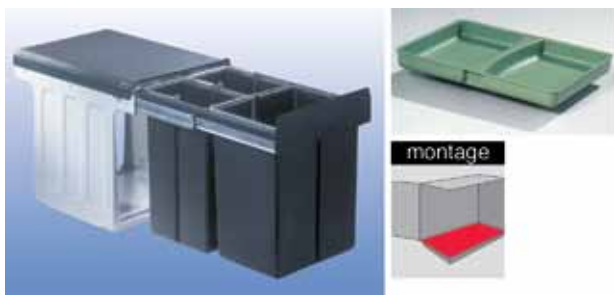

Inbouwafvallemmer type Profiline

Bio-Trio Maxi 40 DT

- inbouwafvallemmer voor bodemmontage bij kasten met uitdraaiende deuren
- emmers in kunststof, montageset zilver gelakt

- capaciteit: 2 x 10 liter + 1 x 20 liter

Bestelnr.	Afwerking	Inbouwmaat B x D x H	Voor minimum kastbreedte	Verpakking
039783	antraciet	338 x 475 x 385 mm	400 mm	1

Inbouwafvallemmer type Profiline

Bio-Quartett 40 DT

- inbouwafvallemmer voor bodemmontage bij kasten met uitdraaiende deuren
- emmers in kunststof, montageset zilver gelakt

- capaciteit: 4 x 10 liter

Bestelnr.	Afwerking	Inbouwmaat B x D x H	Voor minimum kastbreedte	Verpakking
039788	antraciet	338 x 475 x 385 mm	400 mm	1

Inbouwafvallemmer type Profiline

Bio-Double 30 DT (laag model)

- laag model, past onder elke spoelbak en afvoer
- inbouwafvallemmer voor bodemmontage bij kasten met uitdraaiende deuren
- emmers in kunststof, montageset zilver gelakt

- capaciteit: 1 x 8 liter + 1 x 16 liter

Bestelnr.	Afwerking	Inbouwmaat B x D x H	Voor minimum kastbreedte	Verpakking
039785	antraciet	254 x 475 x 320 mm	300 mm	1

Inbouwafvallemmer type Profiline

Bio-Trio 30 DT (laag model)

- laag model, past onder elke spoelbak en afvoer
- inbouwafvallemmer voor bodemmontage bij kasten met uitdraaiende deuren
- emmers in kunststof, montageset zilver gelakt

- capaciteit: 3 x 8 liter

Bestelnr.	Afwerking	Inbouwmaat B x D x H	Voor minimum kastbreedte	Verpakking
039786	antraciet	254 x 475 x 320 mm	300 mm	1