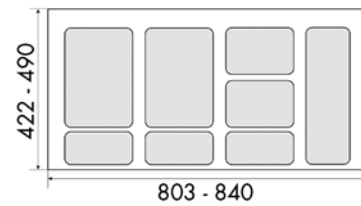

PULLBOY-FLEX 90 INBOUWAFVALEMMERS

Bestelnr.	Afwerking	Inbouwmaat B x D x H	Voor kastbreedte	Capaciteit emmers	Verpakking
040122	zie foto	803/840 x 422/490 x 230 mm	900 mm	2 x 12 L	1
040119	zie foto	803/840 x 422/490 x 250 mm	900 mm	2 x 14 L	1

Bestelnr.	Afwerking	Inbouwmaat B x D x H	Voor kastbreedte	Capaciteit emmers	Verpakking
040116	zie foto	803/840 x 422/490 x 300 mm	900 mm	2 x 16 L + 2 x 7,5 L	1

Bestelnr.	Afwerking	Inbouwmaat B x D x H	Voor kastbreedte	Capaciteit emmers	Verpakking
040121	zie foto	803/840 x 422/490 x 230 mm	900 mm	3 x 12 L	1
040118	zie foto	803/840 x 422/490 x 250 mm	900 mm	3 x 14 L	1