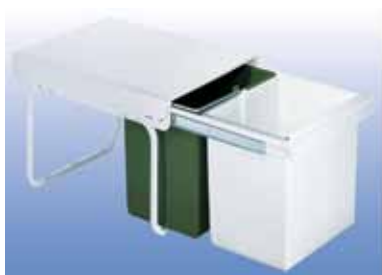

Inbouwafvallemmer type Master-Boy 40 DT

- inbouwafvallemmer voor een kast met uitdraaiende deuren
- emmers en deksel in kunststof, montageset zilver gelakt

- capaciteit: 2 x 15 liter

Bestelnr.	Afwerking	Inbouwmaat B x D x H	Voor minimum kastbreedte	Verpakking
038858	groen/wit	345 x 450 x 320 mm	400 mm	1

Inbouwafvallemmer type Double-Master 40 DT

- inbouwafvallemmer voor een kast met uitdraaiende deuren
- emmers en deksel in kunststof, montageset zilver gelakt

- capaciteit: 2 x 16 liter

Bestelnr.	Afwerking	Inbouwmaat B x D x H	Voor minimum kastbreedte	Verpakking
038722	grijs	338 x 475 x 320 mm	400 mm	1

Inbouwafvallemmer type Double-Master Maxi 40 DT

- inbouwafvallemmer voor een kast met uitdraaiende deuren
- emmers en deksel in kunststof, montageset zilver gelakt

- capaciteit: 2 x 20 liter

Bestelnr.	Afwerking	Inbouwmaat B x D x H	Voor minimum kastbreedte	Verpakking
038723	grijs	338 x 475 x 385 mm	400 mm	1

Inbouwafvallemmer type Bio-Trio 30 DT

- inbouwafvallemmer voor een kast met uitdraaiende deuren
- emmers en deksel in kunststof, montageset zilver gelakt

- capaciteit: 3 x 10 liter

Bestelnr.	Afwerking	Inbouwmaat B x D x H	Voor minimum kastbreedte	Verpakking
038582	grijs	254 x 475 x 385 mm	300 mm	1

Inbouwafvallemmer type Bio-Trio Maxi 40 DT

- inbouwafvallemmer voor een kast met uitdraaiende deuren
- emmers en deksel in kunststof, montageset zilver gelakt

- capaciteit: 2 x 10 liter + 1 x 20 liter

Bestelnr.	Afwerking	Inbouwmaat B x D x H	Voor minimum kastbreedte	Verpakking
038725	grijs	338 x 475 x 385 mm	400 mm	1