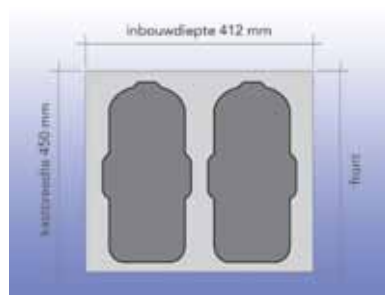

PULLBOY-FIX INBOUWAFVALEMMERS VOOR MONTAGE AAN ZIJWAND EN FRONTPLAAT

Inbouwafvalemmer type Pullboy-Fix Double 45SW