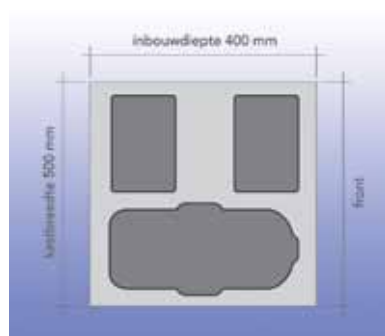

Bestelnr.	Afwerking	Inbouwmaat D x H	Voor kastbreedte	Capaciteit emmers	Verpakking
039345	zilver/grijs	400 x 335 mm	500 mm	2 x 14 L	1
039346	zilver/grijs	400 x 400 mm	500 mm	2 x 19 L	1

Inbouwafvalemmer type Pullboy-Fix Trio 50SW