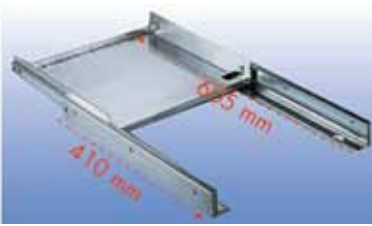

TOEBEHOREN VOOR INOX INBOUWAFVALEMMERS

Geleidersysteem type Rollwagen DS

- plaatswinnend geleidersysteem voor diagonale hoekkasten
- doordat de afvallemmer naar achter glijdt, worden de hoeken van de kast bereikbaar
- passend voor voorafgaande inox inbouwafvallemmers

Bestelnr.	Afwerking	Inbouwmaat B x D x H	Voor minimum kastbreedte	Verpakking
039254	inox	-	-	1