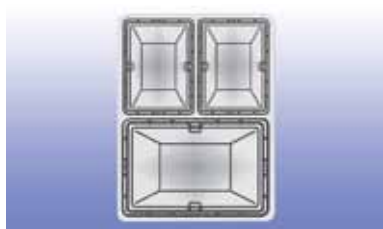

Bestelnr.	Afwerking	Inbouwmaat B x D x H	Voor minimum kast-breedte	Capaciteit emmers	Verpakking
039532	zilver	300/462 x 440/550 x 310 mm	450 mm	1 x 16 L + 2 x 8 L	1
039534	zilver	300/462 x 440/550 x 375 mm	450 mm	1 x 20 L + 2 x 10 L	1

Inbouwafvallemmer type Pullboy-Flex 50
- deksel aangepast aan kast van 500 mm