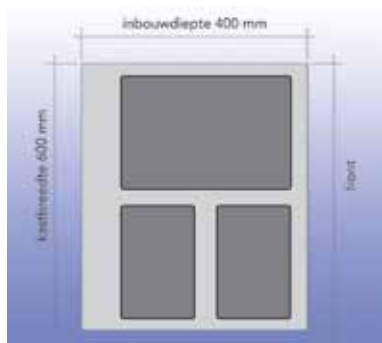

**Inbouwafvalemmer type Pullboy-Fix
Trio 60SW**