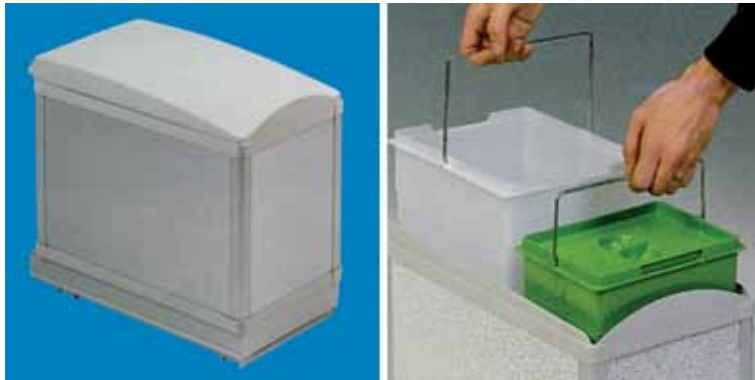

ALUMINIUM INBOUWAFVALEMMERS

ALUMINIUM INBOUWAFVALEMMERS

Inbouwfalemmer type Milady
- met aluminium zijden en onderstel voor bodembevestiging
- capaciteit:
1 x groene emmer van 8,5 liter
1 x witte emmer van 16 liter

Bestelnr.	Afwerking	Inbouwmaat B x D x H	Voor minimum kastbreedte	Verpakking
031700	groen/wit	255 x 470 x 400 mm	300 mm	1