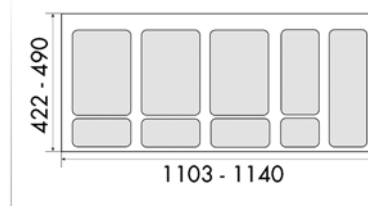

Inbouwafvallemmer type Pullboy-Flex:
836.922 en 836.924
- met automatische dekselopening

Bestelnr.	Afwerking	Inbouwmaat B x D x H	Voor kastbreedte	Capaciteit emmers	Verpakking
040137	zie foto	803/840 x 422/490 x 300 mm	900 mm	2 x 16 L + 2 x 7,5 L	1