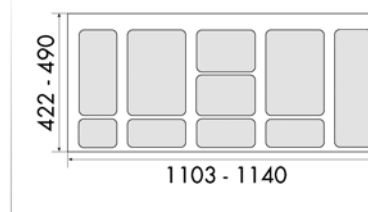

Bestelnr.	Afwerking	Inbouwmaat B x D x H	Voor kastbreedte	Capaciteit emmers	Verpakking
040117	zie foto	1103/1140 x 422/490 x 300 mm	1200 mm	2 x 16 L + 2 x 7,5 L	1