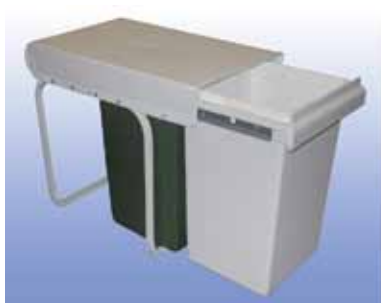

Tussenscheiding en Bio-boy

- set
- capaciteit Bio-boy: 5 liter

Bestelnr.	Afwerking	Inbouwmaat B x D x H	Voor minimum kastbreedte	Verpakking
038076	groen	-	-	1

BIO INBOUWAFVALEMMERS VOOR KASTEN MET UITDRAAIENDE DEUREN

Inbouwafvallemmer type Bio Single 30 DT

- inbouwafvallemmer voor een kast met uitdraaiende deuren
- emmers in kunststof, montagegestel gelakt

Bestelnr.	Afwerking	Inbouwmaat B x D x H	Voor minimum kastbreedte	Capaciteit	Verpakking
040379	zilver	260 x 330 x 470 mm	300 mm	26 L	1
040380	zilver	260 x 330 x 570 mm	300 mm	32 L	1