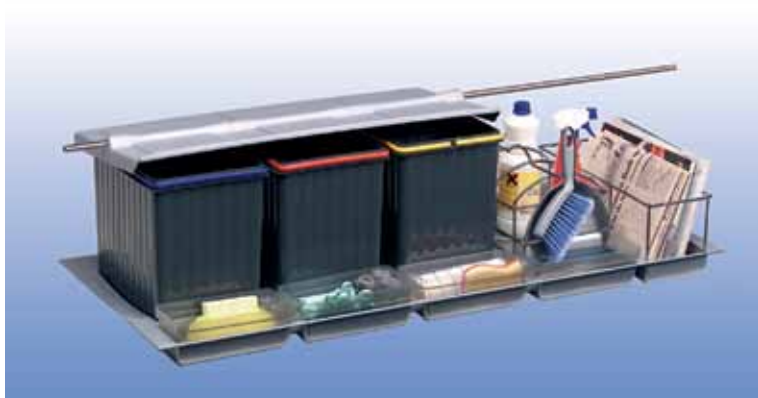

PULLBOY-FLEX INBOUWAFVALEMMERS MET AUTOMATISCHE DEKSELOPENING