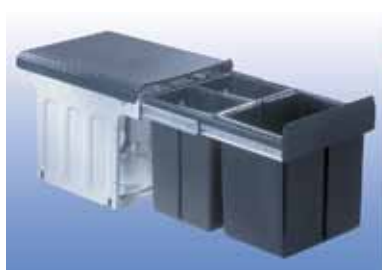

Inbouwfalemmer type Profiline

Double-Master 40 DT (laag model)

- laag model, past onder elke spoelbak en afvoer
- inbouwfalemmer voor bodemmontage bij kasten met uitdraaiende deuren
- emmers in kunststof, montagestel zilver gelakt

- capaciteit: 2 x 16 liter

Bestelnr.	Afwerking	Inbouwmaat B x D x H	Voor minimum kastbreedte	Verpakking
039780	antraciet	338 x 475 x 320 mm	400 mm	1

Inbouwfalemmer type Profiline

Trio-Master 40 DT (laag model)

- laag model, past onder elke spoelbak en afvoer
- inbouwfalemmer voor bodemmontage bij kasten met uitdraaiende deuren
- emmers in kunststof, montagestel zilver gelakt
- met bio-cap

- capaciteit: 2 x 8 liter + 1 x 16 liter

Bestelnr.	Afwerking	Inbouwmaat B x D x H	Voor minimum kastbreedte	Verpakking
039782	antraciet	338 x 475 x 320 mm	400 mm	1