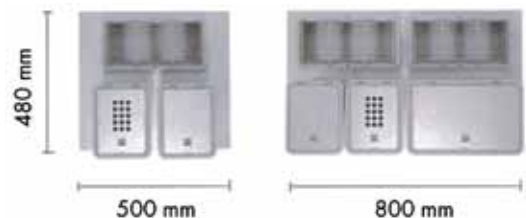

Bestelnr.	Afwerking	Voor ladebreedte	Minimum inbouwhoogte	Capaciteit emmers	Aantal opbergvakjes	Verpakking
040238	grijs pvc/alu	600 mm	315 mm	2 x 10 L	3	1
040239	grijs pvc/alu	900 mm	315 mm	2 x 10 L + 1 x 21 L	6	1