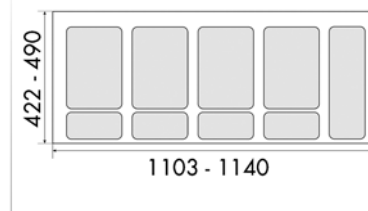

Bestelnr.	Afwerking	Inbouwmaat B x D x H	Voor kastbreedte	Capaciteit emmers	Verpakking
040123	zie foto	1103/1140 x 422/490 x 230 mm	1200 mm	3 x 12 L	1
040120	zie foto	1103/1140 x 422/490 x 250 mm	1200 mm	3 x 14 L	1