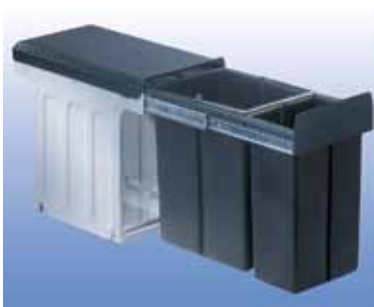

PROFILINE INBOUWAFVALEMMERS