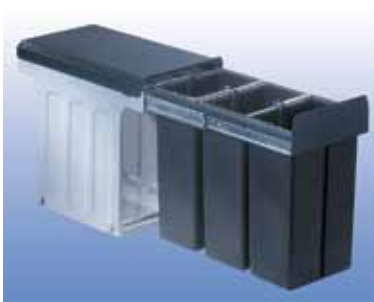

Inbouwafvallemmer type Profiline Bio-Double 30 DT

- inbouwafvallemmer voor bodemmontage bij kasten met uitdraaiende deuren
- emmers in kunststof, montagestel zilver gelakt
- met bio-cap
- capaciteit: 1 x 10 liter + 1 x 20 liter

Bestelnr.	Afwerking	Inbouwmaat B x D x H	Voor minimum kastbreedte	Verpakking
039784	antraciet	254 x 475 x 385 mm	300 mm	1