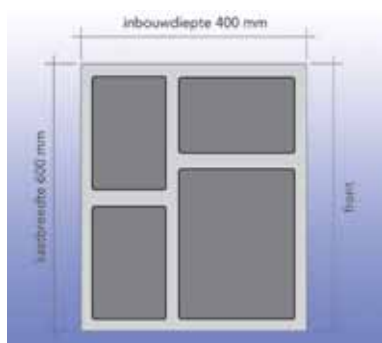

Bestelnr.	Afwerking	Inbouwmaat D x H	Voor kastbreedte	Capaciteit emmers	Verpakking
039796	zilver/grijs	400 x 335 mm	600 mm	1 x 16 L + 2 x 8 L	1
039797	zilver/grijs	400 x 400 mm	600 mm	1 x 20 L + 2 x 10 L	1

**Inbouwafvalemmer type Pullboy-Fix
Quartett 60SW**