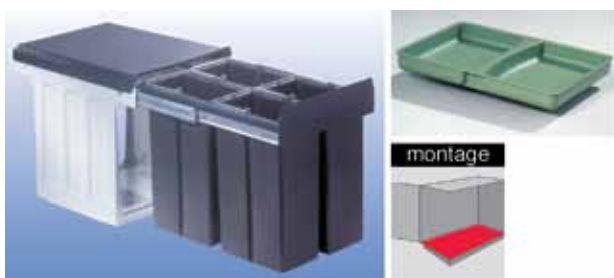

Inbouwafvallemmer type Profiline

Bio-Trio Maxi 40 DT

- inbouwafvallemmer voor bodemmontage bij kasten met uitdraaiende deuren
- emmers in kunststof, montageset zilver gelakt

- capaciteit: 2 x 10 liter + 1 x 20 liter

Bestelnr.	Afwerking	Inbouwmaat B x D x H	Voor minimum kastbreedte	Verpakking
039783	antraciet	338 x 475 x 385 mm	400 mm	1