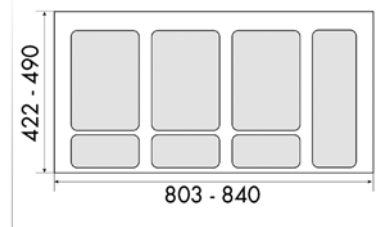

Bestelnr.	Afwerking	Inbouwmaat B x D x H	Voor kastbreedte	Capaciteit emmers	Verpakking
040121	zie foto	803/840 x 422/490 x 230 mm	900 mm	3 x 12 L	1
040118	zie foto	803/840 x 422/490 x 250 mm	900 mm	3 x 14 L	1