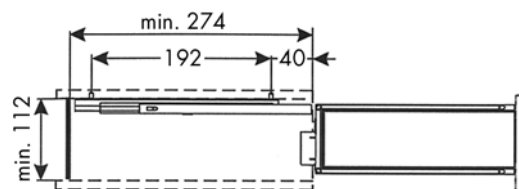

Uittrekbare handdoekdrager

Bestelnr.	Afwerking	Lengte	Uittrekbaar	Referentie	Verpakking
051149	chrom	370 mm	285 mm	5066	1

UITTREKELEMENTEN

UITTREKELEMENTEN VOOR BADKAMERMEUBELEN

**Uittrekelement**

- voor kastbreedte 150 mm
- minimum korpusdiepte 270 mm