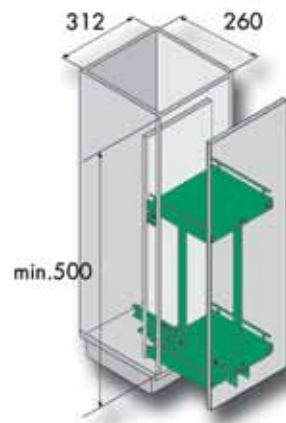

BADERO COMPACT

Beslag Badero Compact type 1160