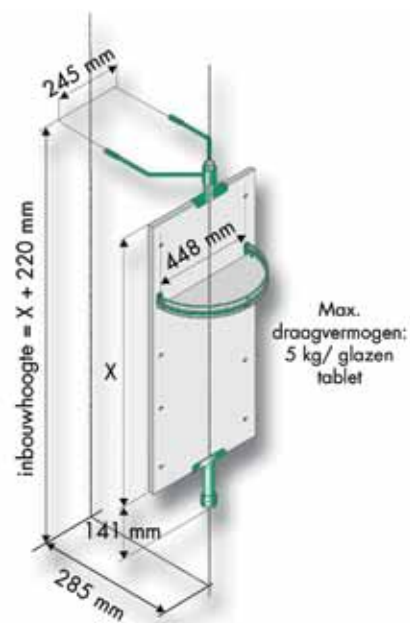

SET VOOR BADKAMER DRAAIPANEEL

Set voor badkamer draaipaneel

- voor 19 mm panelen
- 5 tabletten (glasbodem met metalen omranding)
- bovenaan: wandbevestiging
- onderaan: draaiende voet

Bestelnr.	Afwerking	Breedte	Diepte	Hoogte	Referentie	Verpakking
050982	chrom	490 mm	246 mm	50 mm	9150	1