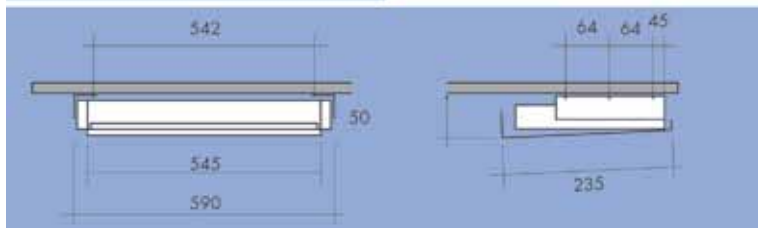

Uittreklade in metaal voor toetsenbord type KD 1000/A2

- uittrekbaar in 2 standen
- onder het blad te bevestigen

Bestelnr.	Afwerking	Breedte	Diepte	Hoogte	Verpakking
300263	zilver	590 mm	260 mm	50 mm	1
300262	zwart	590 mm	260 mm	50 mm	1