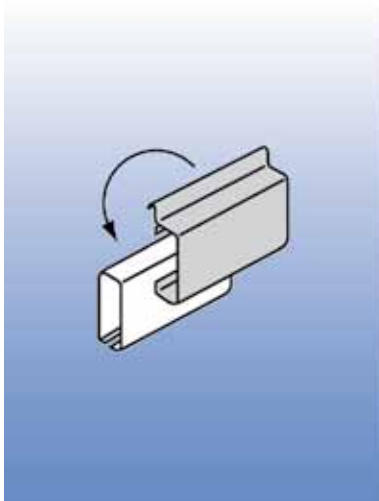

Profiel type 6110/B

- kunststof
- op reling type 6150 te monteren ('clip')

Bestelnr.	Afwerking	Lengte	Verpakking
029365	wit	1100 mm	min. 20
031498	zilver	1100 mm	20