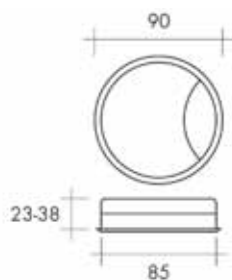

Kabelstop type 9865