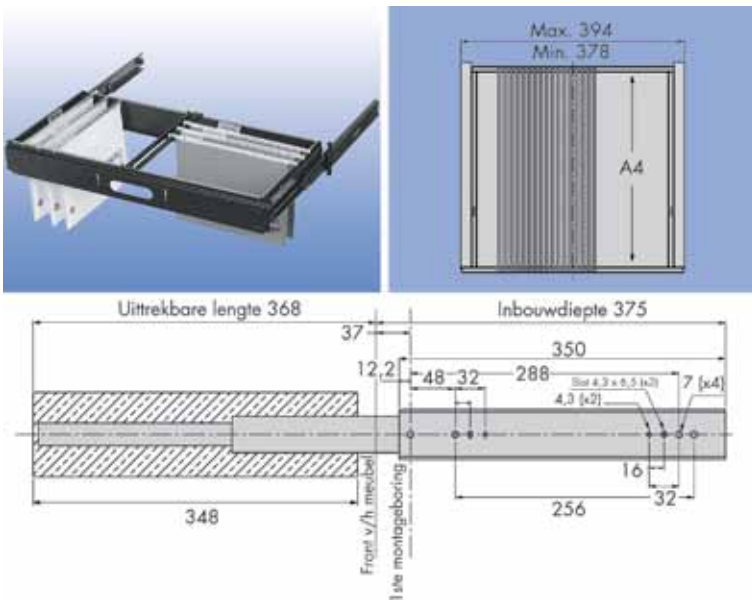

KADERS VOOR HANGKLASSEMENTEN TYPE DAFR20

Kader voor hangkassistentype DAFR20

voor 1 x A4

- diepte: A4
- per set

Bestelnr.	Afwerking	Breedte regelbaar van	Draagkracht	Verpakking
031642	zwart	378-394 mm	50 kg	1