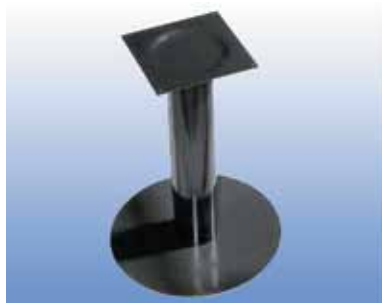

**Hoekset bureauonderstel type Multilevel**

set bestaat uit:

- 1 in de hoogte verstelbare tafelpoot (593 tot 793 mm) met voet \varnothing 210 mm
- 1 in de lengte verstelbare dwarsbalk
- 4 montageplaten om de bureaubladen aan elkaar te zetten
- 1 bevestiging om de dwarsbalk aan het bureaublad te monteren
- 1 bevestiging voor de montage van het centrale blad

Bestelnr.	Afwerking	Dwarsbalk verstelbaar van	Verpakking
300310	antraciet	1200 tot 1800 mm	1

BARTAFELONDERSTEL

BARTAFELONDERSTEL

Zuil voor bartafelonderstel

Bestelnr.	Afwerking	Hoogte	Hoogte met bodem- plaat	Diameter	Verpakking
300301	antraciet	625 mm	695 mm	127 mm	1
300302	antraciet	1032 mm	1102 mm	127 mm	1