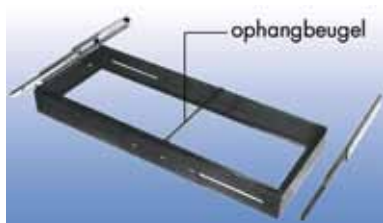

KADERS VOOR HANGKLASSEMENTEN

KADERS VOOR HANGKLASSEMENTEN TYPE A/33 EN B/39

Kaders voor hangklassement
- geleiders afzonderlijk te bestellen

Bestelnr.	Afwerking	Diepte	Inbouwdiepte	Uittrekbaar van	Verpakking
300315	zwart	330 mm	360 mm	670-1200 mm	1
300316	zwart	330 mm	360 mm	400-670 mm	1
300313	zwart	390 mm	420 mm	380-1200 mm	1

TOEBEHOREN VOOR KADERS TYPE A/33 EN B/39

Geleiders type 2274.037

Bestelnr.	Afwerking	Draagkracht	Lengte	Verpakking
300256	verzinkt	75 KG	350 mm	1

Ophangbeugel voor hangmappen
type DV.CL/33

Bestelnr.	Afwerking	Lengte	Verpakking
300257	zwart	330 mm	1
300258	zwart	390 mm	1

Frontwinkel type SS.FC/CL
- voor kader

Bestelnr.	Afwerking	-	Verpakking
300259	zwart		1