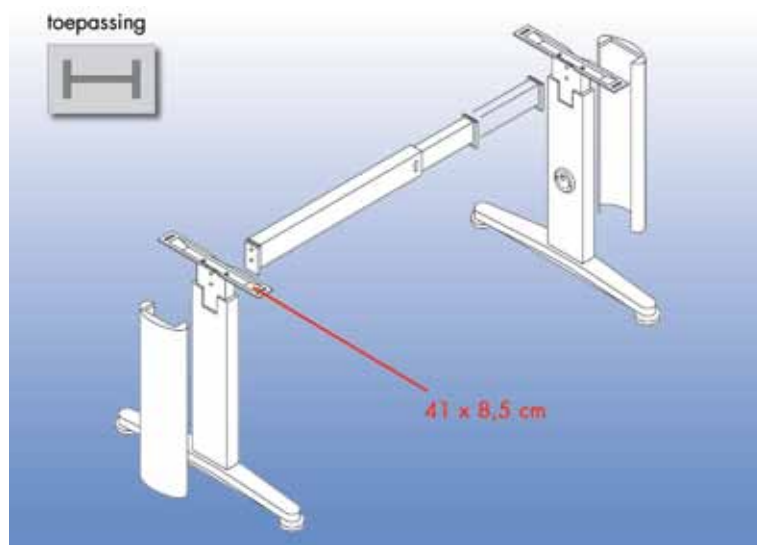

BUREAUONDERSTEL MULTILEVEL

Basisset bureauonderstel type Multilevel

set bestaat uit:

- 2 tafelpoten met sierkap in de hoogte verstelbaar van 593 tot 793 mm
- 1 in lengte verstelbare dwarsbalk
- in de hoogte verstelbaar

Bestelnr.	Afwerking	Dwarsbalk verstelbaar van	Verpakking
300309	antraciet	1200 tot 1800 mm	1