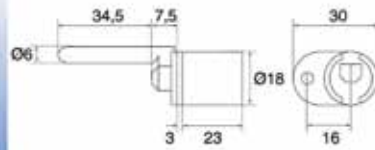

BUREELSLOTEN

BUREELSLOTEN

Centraalsluiting type 1181

- centraalsluiting met 1 vleugel
- voor cilinders: zie sloten in deel constructiebeslag

Bestelnr.	Afwerking	-	Verpakking
013264	vernikkeld		20