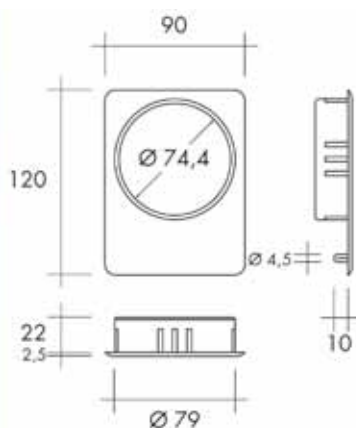

Bestelnr.	Afwerking	Hoogte	Verpakking
013297	aluminium	23 mm	1
013296	aluminium	29 mm	1
013295	aluminium	33 mm	1
013294	aluminium	38 mm	1

Kabelstop type 82067