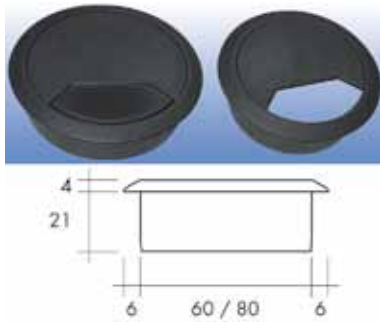

KABELSTOPPEN

KABELSTOPPEN

Kabelstop type 60.3450 en 60.3510