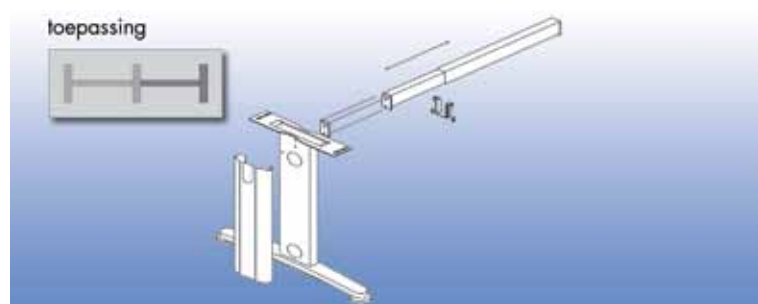

Verlengset voor bureauonderstel type Dinamica

set bestaat uit:

- 1 vaste tafelpoot van 693 mm met sierkap
- 1 in de lengte verstelbare dwarsbalk
- 1 bevestiging om de dwarsbalk aan het bureaublad vast te maken

Bestelnr.	Afwerking	Dwarsbalk verstelbaar van	Verpakking
300305	antraciet	1200 tot 1800 mm	1