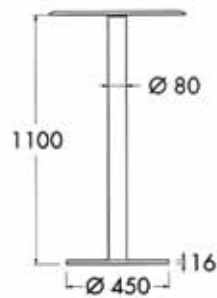

set bestaat uit:

- 2 tafelpoten met sierkap in de hoogte verstelbaar van 593 tot 793 mm
- 1 in lengte verstelbare dwarsbalk
- in de hoogte verstelbaar

Bestelnr.	Afwerking	Dwarsbalk verstelbaar van	Verpakking
300309	antraciet	1200 tot 1800 mm	1

**Hoekset bureauonderstel type Multilevel**

set bestaat uit:

- 1 in de hoogte verstelbare tafelpoot (593 tot 793 mm) met voet \varnothing 210 mm
- 1 in de lengte verstelbare dwarsbalk
- 4 montageplaten om de bureaubladen aan elkaar te zetten
- 1 bevestiging om de dwarsbalk aan het bureaublad te monteren
- 1 bevestiging voor de montage van het centrale blad

Bestelnr.	Afwerking	Dwarsbalk verstelbaar van	Verpakking
300310	antraciet	1200 tot 1800 mm	1

BARTAFELONDERSTEL

BARTAFELONDERSTEL

Zuil voor bartafelonderstel

Bestelnr.	Afwerking	Hoogte	Hoogte met bodem- plaat	Diameter	Verpakking
300301	antraciet	625 mm	695 mm	127 mm	1
300302	antraciet	1032 mm	1102 mm	127 mm	1

Bodemplaat voor bartafelonderstel

Bestelnr.	Afwerking	Diameter	Hoogte	Verpakking
300300	antraciet	650 mm	70 mm	1

Bartafelonderstellen type 695.10

Bestelnr.	Afwerking	Type	Hoogte	Verpakking
022038	zwart structuur	voor glas	1100 mm	2
022039	inox	voor glas	1100 mm	2
022040	zwart structuur	voor hout	1100 mm	2
022041	inox	voor hout	1100 mm	2