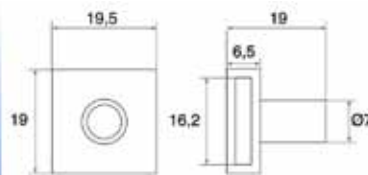

Sluitstift type 1212.100 voor centraalsluiting

Bestelnr.	Afwerking	-	Verpakking
013266	vernikkeld		60