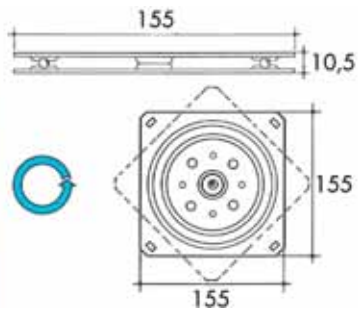

DRAAISCHIJVEN

DRAAISCHIJVEN VOOR COMPUTERSCHERMEN

Draaischijf type 1022

Bestelnr.	Afwerking	Lengte	Breedte	Hoogte	Draagkracht	Verpakking
021403	verzinkt	155 mm	155 mm	10,5 mm	150 kg	1

BUREELSLOTEN

BUREELSLOTEN