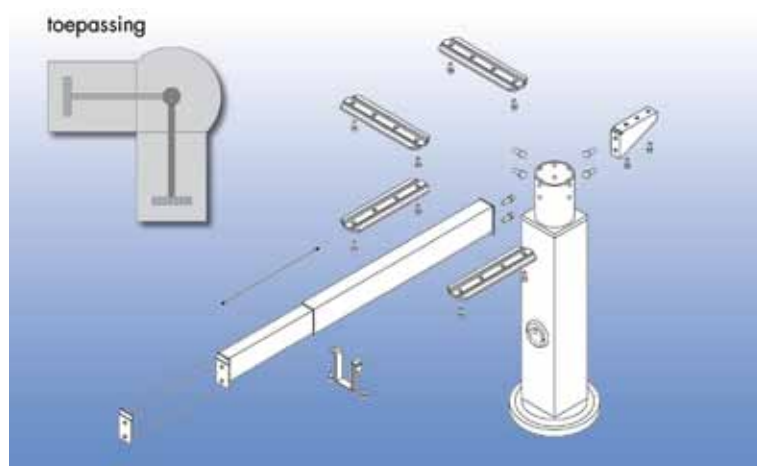

Bestelnr.	Afwerking	Dwarsbalk verstelbaar van	Verpakking
300305	antraciet	1200 tot 1800 mm	1

**Hoekset voor bureauonderstel type Dinamica**

set bestaat uit:

- 1 ronde tafelpoot van 693 mm en diameter 102 mm en voet met diameter 108 mm
- 1 in de lengte verstelbare dwarsbalk
- 4 montageplaten om de bureaubladen aan elkaar te zetten
- 2 bevestigingen om de dwarsbalk aan het bureaublad te monteren
- 1 bevestiging voor de montage van het centrale blad

set bestaat uit:

- 2 tafelpoten met sierkap in de hoogte verstelbaar van 593 tot 793 mm
- 1 in lengte verstelbare dwarsbalk
- in de hoogte verstelbaar

Bestelnr.	Afwerking	Dwarsbalk verstelbaar van	Verpakking
300309	antraciet	1200 tot 1800 mm	1

**Hoekset bureauonderstel type Multilevel**

set bestaat uit:

- 1 in de hoogte verstelbare tafelpoot (593 tot 793 mm) met voet \varnothing 210 mm
- 1 in de lengte verstelbare dwarsbalk
- 4 montageplaten om de bureaubladen aan elkaar te zetten
- 1 bevestiging om de dwarsbalk aan het bureaublad te monteren
- 1 bevestiging voor de montage van het centrale blad