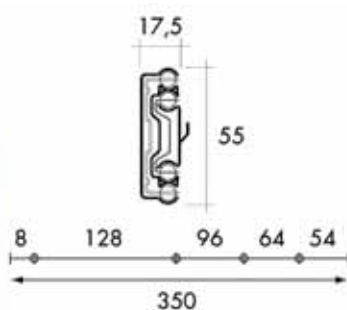

TOEBEHOREN VOOR KADERS TYPE A/33 EN B/39

Geleiders type 2274.037

Bestelnr.	Afwerking	Draagkracht	Lengte	Verpakking
300256	verzinkt	75 KG	350 mm	1