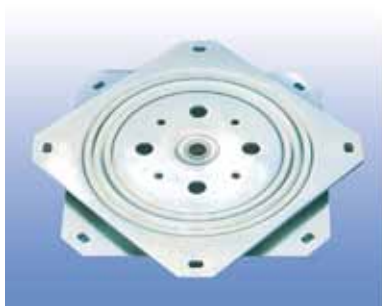

DRAAISCHIJVEN

DRAAISCHIJVEN VOOR COMPUTERSCHERMEN

Draaischijf type 1022

Bestelnr.	Afwerking	Lengte	Breedte	Hoogte	Draagkracht	Verpakking
021403	verzinkt	155 mm	155 mm	10,5 mm	150 kg	1

BUREELSLOTEN

BUREELSLOTEN