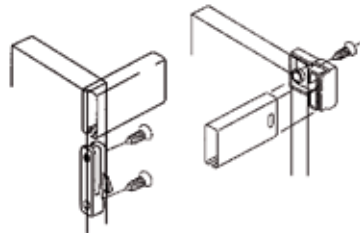

Verlengstuk Grass geleiders type 6200

- Voor geleiders van het type 6036 voor hangklassement. Deze geleiders worden hierdoor dubbel uittrekbaar.

Bestelnr.	Afwerking	Lengte	Verpakking
029411	wit	350 mm	10
029034	wit	400 mm	min. 10
029035	wit	440 mm	10
029036	wit	470 mm	10
029037	wit	510 mm	10
029038	wit	550 mm	min. 10
029621	zilver	270 mm	10
029622	zilver	350 mm	10
029623	zilver	400 mm	10
029624	zilver	440 mm	min. 10
029625	zilver	470 mm	10
029626	zilver	510 mm	10
029627	zilver	550 mm	min. 10