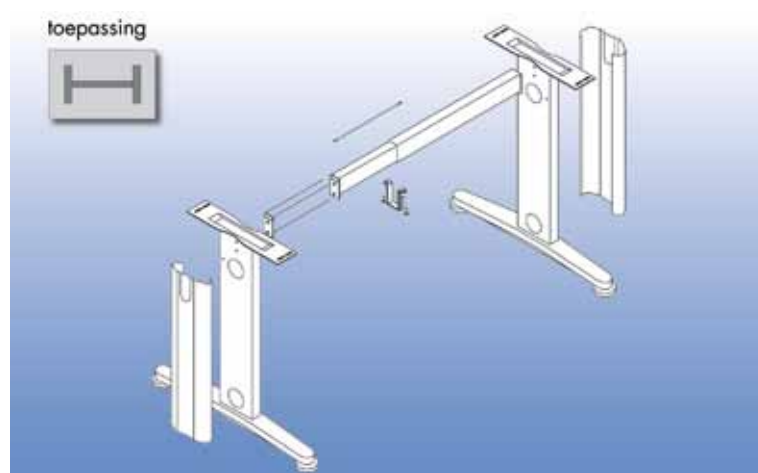

BUREAUONDERSTEL DINAMICA

**Basisset bureauonderstel type Dinamica**

set bestaat uit:

- 2 vaste tafelpoten van 693 mm met sierkap
- 1 in de lengte verstelbare dwarsbalk
- 1 bevestiging om de dwarsbalk aan het bureaublad vast te maken
- regelvijs 15 mm verstelbaar in de hoogte