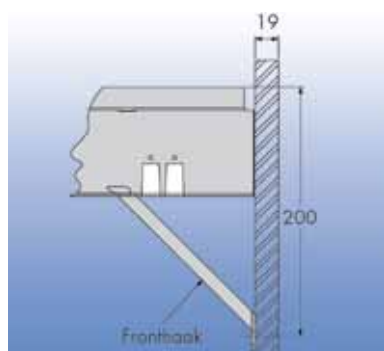

Bevestiging voor frontpaneel

- optioneel

Bestelnr.	Afwerking	-	Verpakking
031567	zwart		1