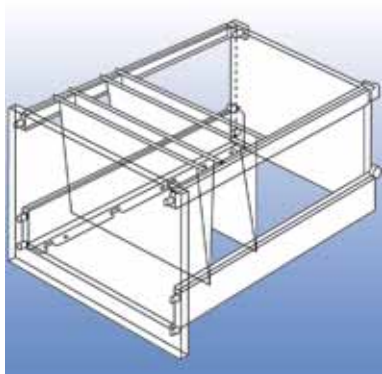

HANGKLASSEMENT GRASS

HANGKLASSEMENT GRASS

Geleider type 6036 voor hangklassement

Bestelnr.	Afwerking	Lengte	Verpakking
028873	wit	270 mm	10
029409	wit	350 mm	10
028393	wit	400 mm	10
028394	wit	440 mm	10
028395	wit	470 mm	10
028396	wit	510 mm	10
029005	wit	550 mm	10
029563	zilver	270 mm	10
029564	zilver	350 mm	10
029565	zilver	400 mm	10
029566	zilver	440 mm	10
029567	zilver	470 mm	10
029568	zilver	510 mm	10
029569	zilver	550 mm	10