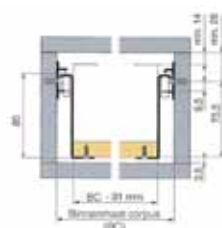

HANGKLASSEMENT GRASS

HANGKLASSEMENT GRASS

Geleider type 6036 voor hangklassement

Bestelnr.	Afwerking	Lengte	Verpakking
028873	wit	270 mm	10
029409	wit	350 mm	10
028393	wit	400 mm	10
028394	wit	440 mm	10
028395	wit	470 mm	10
028396	wit	510 mm	10
029005	wit	550 mm	10
029563	zilver	270 mm	10
029564	zilver	350 mm	10
029565	zilver	400 mm	10
029566	zilver	440 mm	10
029567	zilver	470 mm	10
029568	zilver	510 mm	10
029569	zilver	550 mm	10