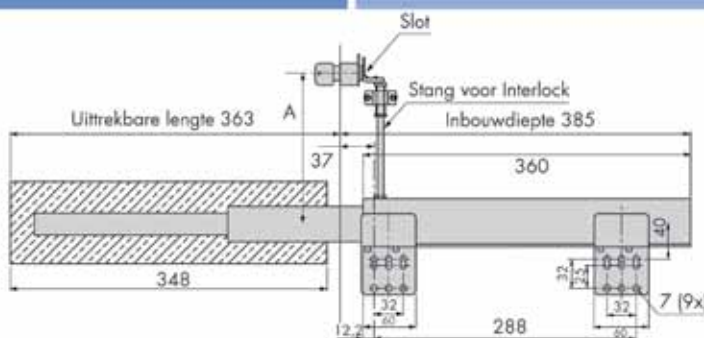

Kader voor hangklassement type DAFR20 voor 2 x A4

- De rechter geleider is voorzien van het Interlock systeem waardoor maar één lade tegelijk geopend kan worden. Hierdoor voorkomt het dat de kast naar voren valt wanneer de laden gevuld zijn.
- verticale afstand tussen de geleiders bij meerdere kaders boven elkaar: 320 mm
- diepte: A4
- per set

Bestelnr.	Afwerking	Breedte regelbaar van	Draagkracht	Verpakking
031564	zwart	754-770 mm	50 kg	1

Slot voor het Interlock systeem

- Het interlock systeem kan ook gebruikt worden zonder slot.

Bestelnr.	Afwerking			Verpakking
031575	zwart			1