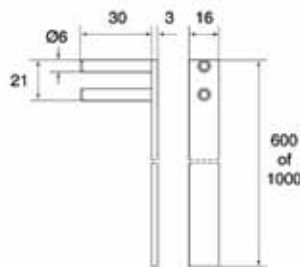

Stang type 1210 voor centraalsluiting

Bestelnr.	Afwerking	Lengte	Verpakking
013265	aluminium	600 mm	20
013276	aluminium	1000 mm	20