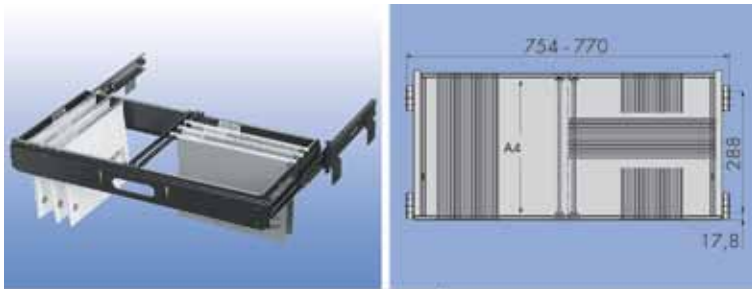

Kader voor hangklassement type DAFR20 voor 2 x A4

- De rechter geleider is voorzien van het Interlock systeem waardoor maar één lade tegelijk geopend kan worden. Hierdoor voorkomt het dat de kast naar voren valt wanneer de laden gevuld zijn.
- verticale afstand tussen de geleiders bij meerdere kaders boven elkaar: 320 mm
- diepte: A4
- per set