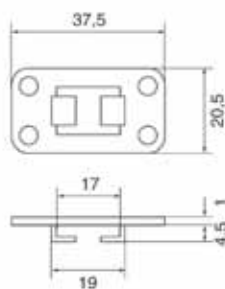

Stanghouder type 1212.200 voor centraalsluiting

Bestelnr.	Afwerking	-	Verpakking
013267	vernikkeld		40