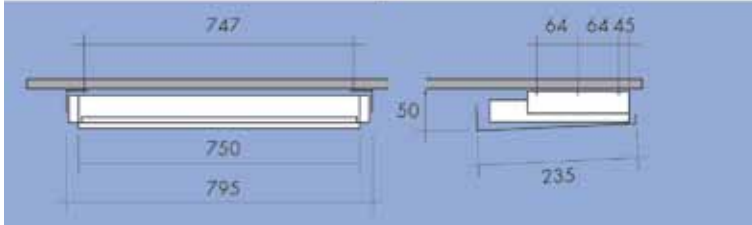

Uittreklade in metaal voor toetsenbord type KD 1000/MO

- uittrekbaar in 2 standen
- onder het blad te bevestigen
- met ruimte voor muismat

Bestelnr.	Afwerking	Breedte	Diepte	Hoogte	Verpakking
300265	zilver	795 mm	260 mm	50 mm	1
300264	zwart	795 mm	260 mm	50 mm	1