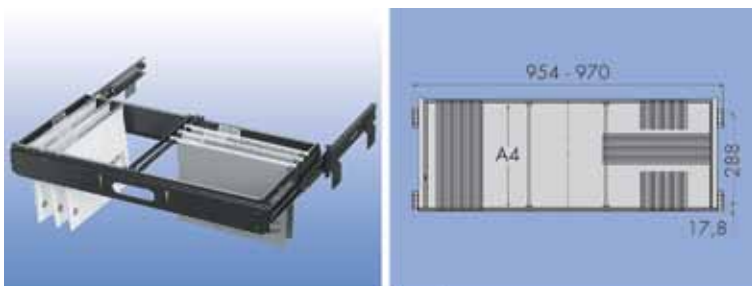

Kader voor hangklassement type DAFR20 voor 2 x A4

- De rechter geleider is voorzien van het Interlock systeem waardoor maar één lade tegelijk geopend kan worden. Hierdoor voorkomt het dat de kast naar voren valt wanneer de laden gevuld zijn.
- verticale afstand tussen de geleiders bij meerdere kaders boven elkaar: 320 mm
- diepte: A4
- per set