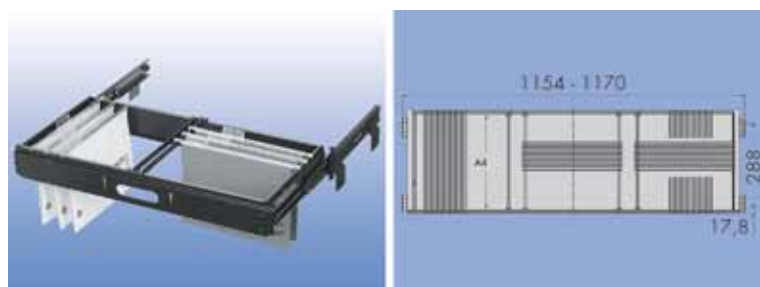

Slot voor het Interlock systeem

- Het interlock systeem kan ook gebruikt worden zonder slot.

Bestelnr.	Afwerking	-	Verpakking
031575	zwart		1

Kader voor hangklassement type DAFR20 voor 3 x A4

- De rechter geleider is voorzien van het Interlock systeem waardoor maar één lade tegelijk geopend kan worden. Hierdoor voorkomt het dat de kast naar voren valt wanneer de laden gevuld zijn.

- verticale afstand tussen de geleiders bij meerdere kaders boven elkaar: 320 mm
- diepte: A4
- per set