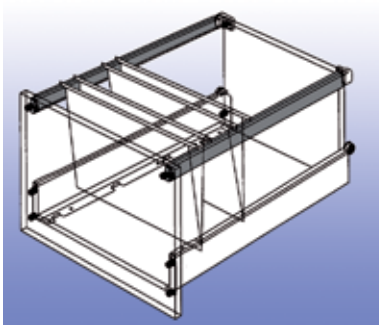

Verlengstuk Grass geleiders type 6200

- Voor geleiders van het type 6036 voor hangklassement. Deze geleiders worden hierdoor dubbel uittrekbaar.

Bestelnr.	Afwerking	Lengte	Verpakking
029411	wit	350 mm	10
029034	wit	400 mm	min. 10
029035	wit	440 mm	10
029036	wit	470 mm	10
029037	wit	510 mm	10
029038	wit	550 mm	min. 10
029621	zilver	270 mm	10
029622	zilver	350 mm	10
029623	zilver	400 mm	10
029624	zilver	440 mm	min. 10
029625	zilver	470 mm	10
029626	zilver	510 mm	10
029627	zilver	550 mm	min. 10