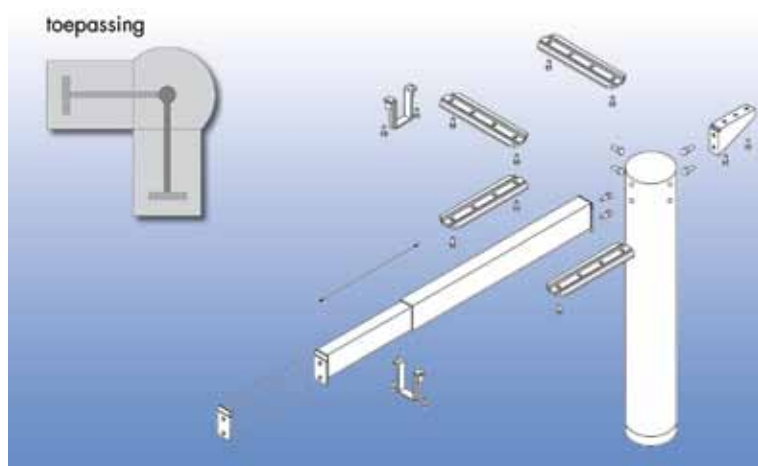

Hoekset voor bureauonderstel type Dinamica

set bestaat uit:

- 1 ronde tafelpoot van 693 mm en diameter 102 mm en voet met diameter 108 mm
- 1 in de lengte verstelbare dwarsbalk
- 4 montageplaten om de bureaubladen aan elkaar te zetten
- 2 bevestigingen om de dwarsbalk aan het bureaublad te monteren
- 1 bevestiging voor de montage van het centrale blad

Bestelnr.	Afwerking	Dwarsbalk verstelbaar van	Verpakking
300306	antraciet	800 tot 1000 mm	min. 30
300307	antraciet	1200 tot 1800 mm	1
300308	antraciet	1600 tot 2400 mm	1