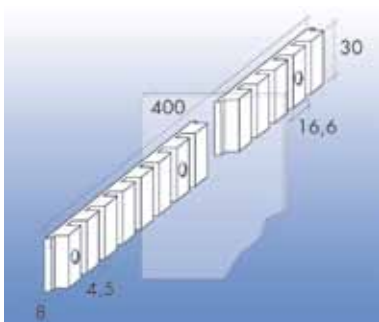

Bestelnr.	Afwerking	-	Verpakking
011113	transparant		1

Vakverdeelstrip type 26/3