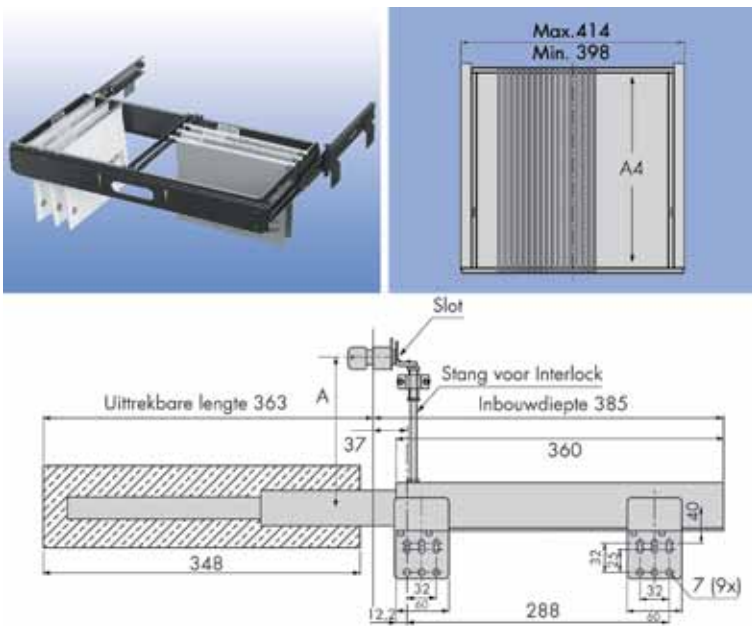

Bestelnr.	Afwerking	Lengte	Verpakking
300314	grijs	120 cm	1

KADERS VOOR HANGKLASSEMENTEN TYPE DAFR20

Kader voor hangkassistentype DAFR20

voor 1 x A4

- diepte: A4
- per set

Bestelnr.	Afwerking	Breedte regelbaar van	Draagkracht	Verpakking
031642	zwart	378-394 mm	50 kg	1

Kader voor hangkassistentype DAFR20

voor 1 x A4

- De rechter geleider is voorzien van het Interlock systeem waardoor maar één lade tegelijk geopend kan worden. Hierdoor voorkomt het dat de kast naar voren valt wanneer de laden gevuld zijn.
- verticale afstand tussen de geleiders bij meerdere kaders boven elkaar: 320 mm
- diepte: A4
- per set