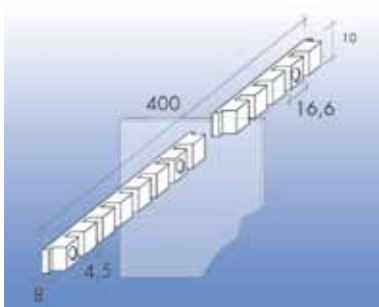

VAKVERDEELSTRIPS

VAKVERDEELSTRIPS

Vakverdeelstrip type 26/1