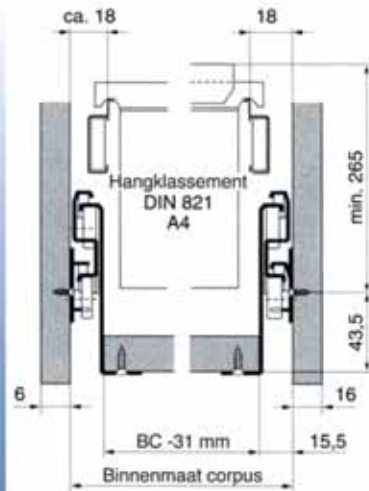

Profiel type 6110/B

- kunststof
- op reling type 6150 te monteren ('clip')

Bestelnr.	Afwerking	Lengte	Verpakking
029365	wit	1100 mm	min. 20
031498	zilver	1100 mm	20