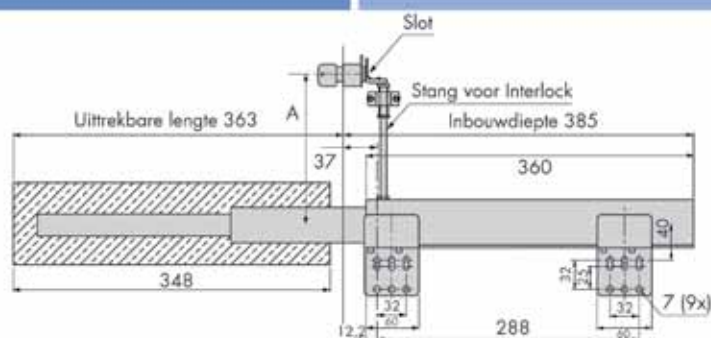

Bestelnr.	Afwerking	Breedte regelbaar van	Draagkracht	Verpakking
031566	zwart	1154-1170 mm	50 kg	1

Slot voor het Interlock systeem

- Het interlock systeem kan ook gebruikt worden zonder slot.

Bestelnr.	Afwerking	-	Verpakking
031575	zwart		1