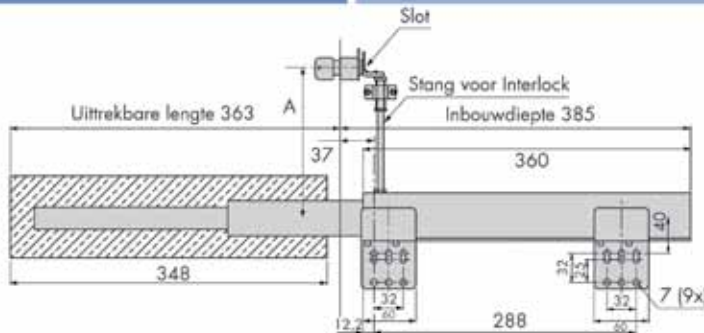

Kader voor hangkassistentype DAFR20

voor 1 x A4

- De rechter geleider is voorzien van het Interlock systeem waardoor maar één lade tegelijk geopend kan worden. Hierdoor voorkomt het dat de kast naar voren valt wanneer de laden gevuld zijn.
- verticale afstand tussen de geleiders bij meerdere kaders boven elkaar: 320 mm
- diepte: A4
- per set

Bestelnr.	Afwerking	Breedte regelbaar van	Draagkracht	Verpakking
031549	zwart	398-414 mm	50 kg	1

Slot voor het Interlock systeem

- Het interlock systeem kan ook gebruikt worden zonder slot.

Bestelnr.	Afwerking			Verpakking
031575	zwart			1

Kader voor hangklassement type DAFR20 voor 2 x A4

- De rechter geleider is voorzien van het Interlock systeem waardoor maar één lade tegelijk geopend kan worden. Hierdoor voorkomt het dat de kast naar voren valt wanneer de laden gevuld zijn.
- verticale afstand tussen de geleiders bij meerdere kaders boven elkaar: 320 mm
- diepte: A4
- per set