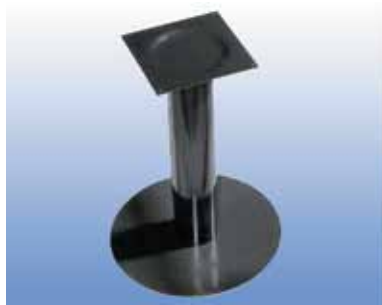

BARTAFELONDERSTEL

BARTAFELONDERSTEL

Zuil voor bartafelonderstel