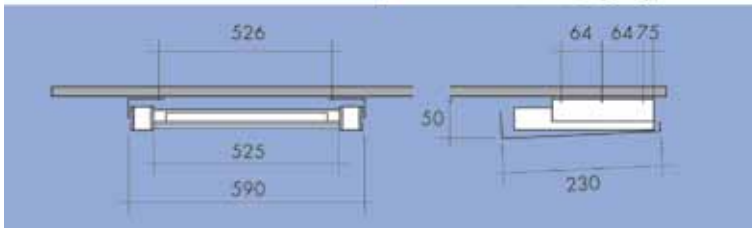

Bestelnr.	Afwerking	Breedte	Diepte	Hoogte	Verpakking
300267	zilver	595 mm	260 mm	50 mm	1
300266	zwart	595 mm	260 mm	50 mm	1