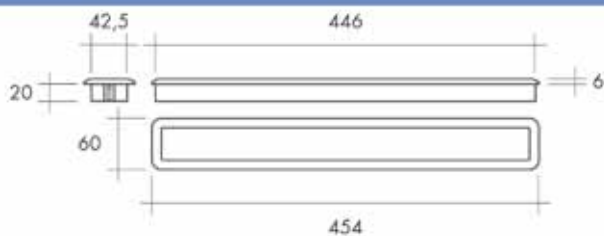

Bestelnr.	Afwerking	-	Verpakking
013108	grijs		1
013107	wit		1