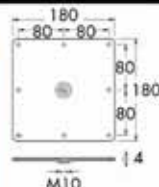

**Hoekset bureauonderstel type Multilevel**

set bestaat uit:

- 1 in de hoogte verstelbare tafelpoot (593 tot 793 mm) met voet \varnothing 210 mm
- 1 in de lengte verstelbare dwarsbalk
- 4 montageplaten om de bureaubladen aan elkaar te zetten
- 1 bevestiging om de dwarsbalk aan het bureaublad te monteren
- 1 bevestiging voor de montage van het centrale blad

Bestelnr.	Afwerking	Dwarsbalk verstelbaar van	Verpakking
300310	antraciet	1200 tot 1800 mm	1

BARTAFELONDERSTEL

BARTAFELONDERSTEL

Zuil voor bartafelonderstel

Bestelnr.	Afwerking	Hoogte	Hoogte met bodem- plaat	Diameter	Verpakking
300301	antraciet	625 mm	695 mm	127 mm	1
300302	antraciet	1032 mm	1102 mm	127 mm	1

Bodemplaat voor bartafelonderstel

Bestelnr.	Afwerking	Diameter	Hoogte	Verpakking
300300	antraciet	650 mm	70 mm	1

Bartafelonderstellen type 695.10

Bestelnr.	Afwerking	Type	Hoogte	Verpakking
022038	zwart structuur	voor glas	1100 mm	2
022039	inox	voor glas	1100 mm	2
022040	zwart structuur	voor hout	1100 mm	2
022041	inox	voor hout	1100 mm	2