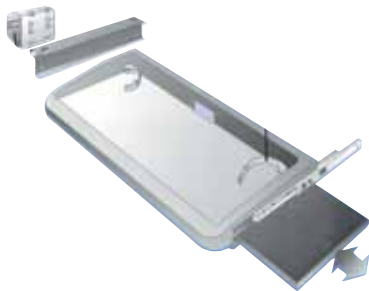

UITTREKLADEN VOOR TOETSENBORD

UITTREKLADEN VOOR TOETSENBORD