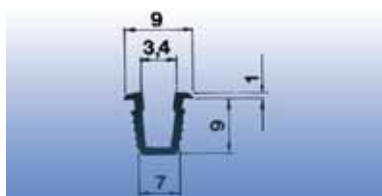

Bestelnr.	Afwerking	-	Verpakking
012286	bruin	-	1
011422	wit	-	1

Glijrail type 614