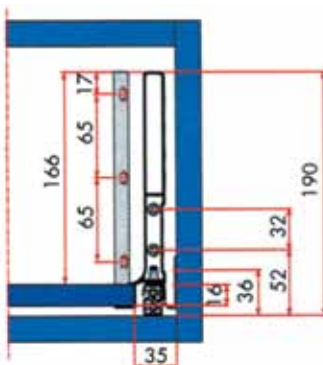

Volledig uittrekbare sets K3HTS met zijwandhoogte 190 mm met demper
- set bevat 2 zijwanden, 2 geleiders en bijhorend beslag

Bestelnr.	Afwerking	Lengte	Voor een kast met nuttige diepte	Draagkracht	Verpakking
032247	aluminium	280 mm	30	30 kg	set
032248	aluminium	380 mm	40	30 kg	set
032249	aluminium	430 mm	45	30 kg	set
031635	aluminium	480 mm	50	30 kg	set
032250	aluminium	530 mm	55	30 kg	set