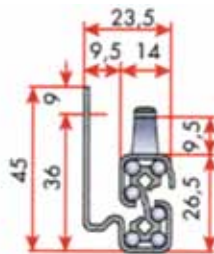

SPEEDBOX MET VOLLEDIG UITTREKBARE GELEIDERS

Volledig uittrekbare sets type K3BTS met zijwandhoogte 95 mm met demper
- set bevat 2 zijwanden, 2 geleiders en bijhorend beslag

Bestelnr.	Afwerking	Lengte	Voor een kast met nuttige diepte	Draagkracht	Verpakking
032243	aluminium	280 mm	30	30 kg	set
032244	aluminium	380 mm	40	30 kg	set
032245	aluminium	430 mm	45	30 kg	set
031634	aluminium	480 mm	50	30 KG	set
032246	aluminium	530 mm	55	30 kg	set