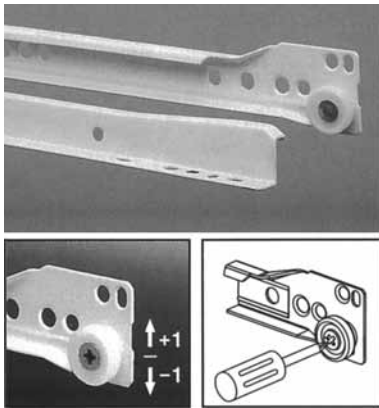

Geleider type Excel 54N650H

Push-latch geleider: door op de lade te drukken, duwt de geleider de lade open.

- in de hoogte regelbaar
- per paar

Bestelnr.	Afwerking	Lengte geleider	Diepte ladebodem	Min. kastdiepte	Draagkracht	Verpakking
032586	verzinkt	260 mm	250 mm	263 mm	30 KG	12
032587	verzinkt	310 mm	300 mm	313 mm	30 KG	12
032588	verzinkt	360 mm	350 mm	363 mm	30 KG	12
032589	verzinkt	410 mm	400 mm	413 mm	30 KG	12
032590	verzinkt	460 mm	450 mm	463 mm	30 KG	12
032591	verzinkt	510 mm	500 mm	513 mm	30 KG	12
032592	verzinkt	560 mm	550 mm	563 mm	30 KG	12

STANDAARD GELEIDERS MET HOOGTEREGELING

Geleider type 82

- zelfsluitend
- behandeld met geluiddempend epoxy
- in de hoogte regelbaar ± 1 d.m.v. een excentrische schroef
- per paar

Bestelnr.	Afwerking	Lengte	Draagkracht	Verpakking
032562	wit	270 mm	30 KG	100
032563	wit	300 mm	30 KG	100
032564	wit	350 mm	30 KG	100
032565	wit	400 mm	30 KG	100
032566	wit	450 mm	30 KG	100
032567	wit	500 mm	30 KG	100
032568	wit	550 mm	30 KG	100
032569	wit	600 mm	30 KG	100