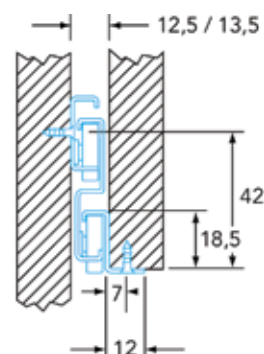

Geleider type 5500

- dubbel uittrekbaar
- montage onder de lade

Bestelnr.	Afwerking	A	B	C	Verpakking
932594	wit	300 mm	320 mm	620 mm	20
932595	wit	350 mm	370 mm	720 mm	20
932596	wit	400 mm	420 mm	820 mm	20
932597	wit	450 mm	470 mm	920 mm	20
932598	wit	500 mm	520 mm	1020 mm	20
932599	wit	550 mm	570 mm	1120 mm	20
932600	wit	600 mm	620 mm	1220 mm	20