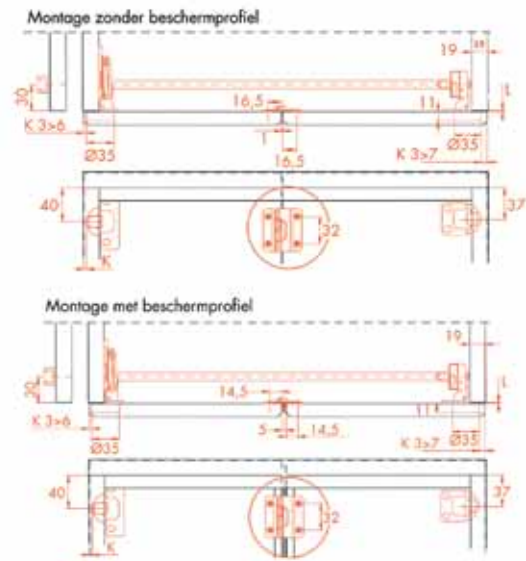

SALICE VOUWDEURBESLAG

Salice scharnier type F1C169