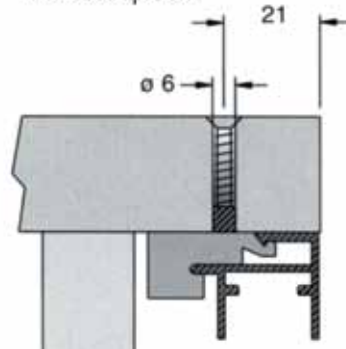

voor bodemprofiel

Bevestigingen voor Sisco vouwdeurbeslag type 800