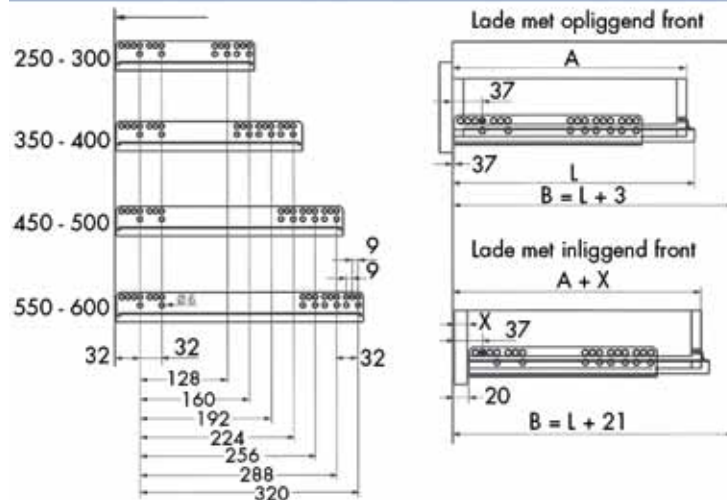

GELEIDERS VOOR HOUTEN LADEN