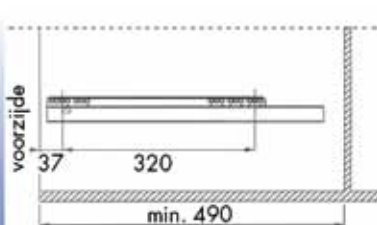

Plano bodem met geleiders + omranding in alu look

- bodem en omranding afzonderlijk te bestellen
- geleiders met geïntegreerde Slowmotion demper
- de bodem met geleiders wordt geleverd met 3 paar afstandhouders:
  - 2 afstandhouders 7 mm voor wanddikte 16 mm
  - 2 afstandhouders 5 mm voor wanddikte 18 mm
  - 2 afstandhouders 4 mm voor wanddikte 19 mm

Bestelnr.	Afwerking	Omschrijving	Voor kastbreedte	Hoogte	Emballage
032605	alu look	bodem met geleiders	450 mm	-	set
032606	alu look	bodem met geleiders	500 mm	-	set
032607	alu look	bodem met geleiders	600 mm	-	set
032608	alu look	bodem met geleiders	800 mm	-	set
032609	alu look	bodem met geleiders	900 mm	-	set
032610	alu look	bodem met geleiders	1000 mm	-	set
032617	alu look	omranding in alu look	450 mm	100 mm	set
032618	alu look	omranding in alu look	500 mm	100 mm	set
032619	alu look	omranding in alu look	600 mm	100 mm	set
032620	alu look	omranding in alu look	800 mm	100 mm	set
032621	alu look	omranding in alu look	900 mm	100 mm	set
032622	alu look	omranding in alu look	1000 mm	100 mm	set
032629	alu look	omranding in alu look	450 mm	200 mm	set
032630	alu look	omranding in alu look	500 mm	200 mm	set
032631	alu look	omranding in alu look	600 mm	200 mm	set
032632	alu look	omranding in alu look	800 mm	200 mm	set
032633	alu look	omranding in alu look	900 mm	200 mm	set
032634	alu look	omranding in alu look	1000 mm	200 mm	set