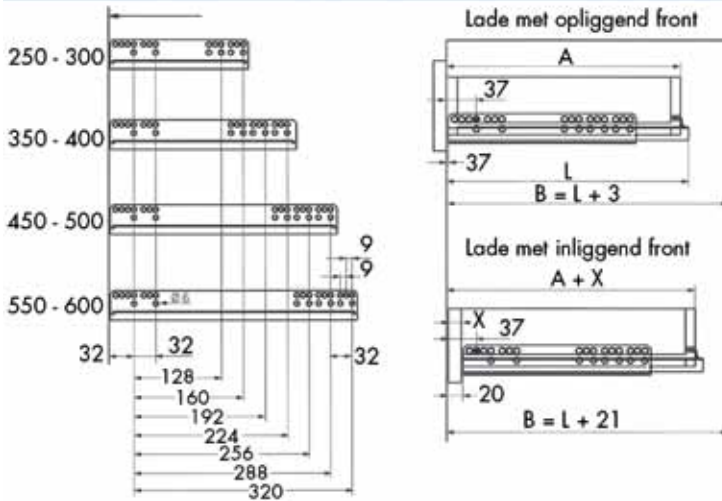

**Geleider type Excel N650H**

- geleider met slowmotion demper
- zelfde maatvoering als N650H zonder Slowmotion
- zelfsluitend
- in de hoogte regelbaar
- per paar

Bestelnr.	Afwerking	Lengte geleider	Diepte ladebodem	Min. kastdiepte	Draagkracht	Verpakking
032578	verzinkt	260 mm	250 mm	263 mm	30 KG	12
032579	verzinkt	310 mm	300 mm	313 mm	30 KG	12
032580	verzinkt	360 mm	350 mm	363 mm	30 KG	12
032581	verzinkt	410 mm	400 mm	413 mm	30 KG	12
032582	verzinkt	460 mm	450 mm	463 mm	30 KG	12
032583	verzinkt	510 mm	500 mm	513 mm	30 KG	12
032584	verzinkt	560 mm	550 mm	563 mm	30 KG	12

Geleider type Excel 54N650H

Push-latch geleider: door op de lade te drukken, duwt de geleider de lade open.

- in de hoogte regelbaar
- per paar

Bestelnr.	Afwerking	Lengte geleider	Diepte ladebodem	Min. kastdiepte	Draagkracht	Verpakking
032586	verzinkt	260 mm	250 mm	263 mm	30 KG	12
032587	verzinkt	310 mm	300 mm	313 mm	30 KG	12
032588	verzinkt	360 mm	350 mm	363 mm	30 KG	12
032589	verzinkt	410 mm	400 mm	413 mm	30 KG	12
032590	verzinkt	460 mm	450 mm	463 mm	30 KG	12
032591	verzinkt	510 mm	500 mm	513 mm	30 KG	12
032592	verzinkt	560 mm	550 mm	563 mm	30 KG	12