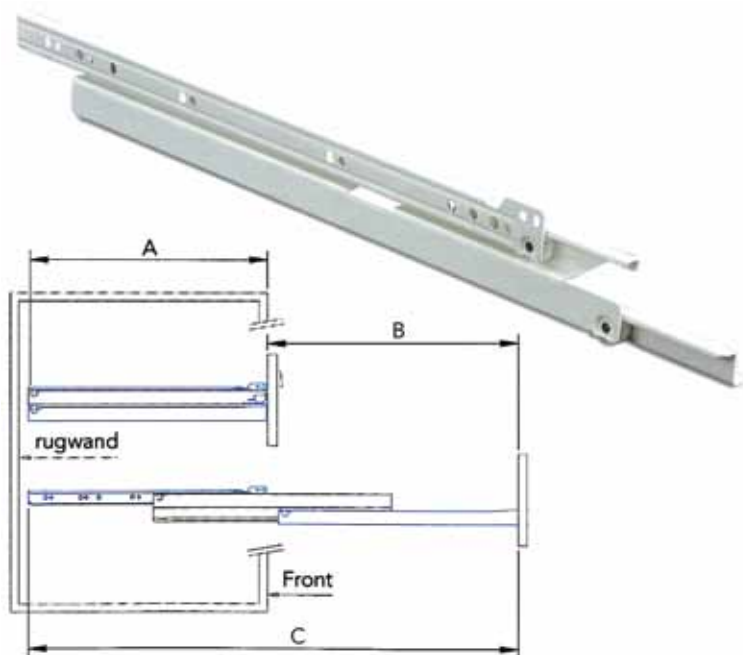

Geleider type 5500

- dubbel uittrekbaar
- montage onder de lade

Bestelnr.	Afwerking	A	B	C	Verpakking
932594	wit	300 mm	320 mm	620 mm	20
932595	wit	350 mm	370 mm	720 mm	20
932596	wit	400 mm	420 mm	820 mm	20
932597	wit	450 mm	470 mm	920 mm	20
932598	wit	500 mm	520 mm	1020 mm	20
932599	wit	550 mm	570 mm	1120 mm	20
932600	wit	600 mm	620 mm	1220 mm	20