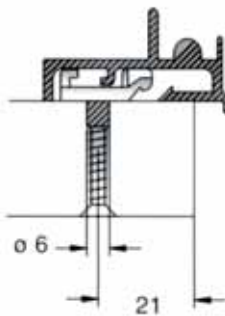

voor bovenprofiel