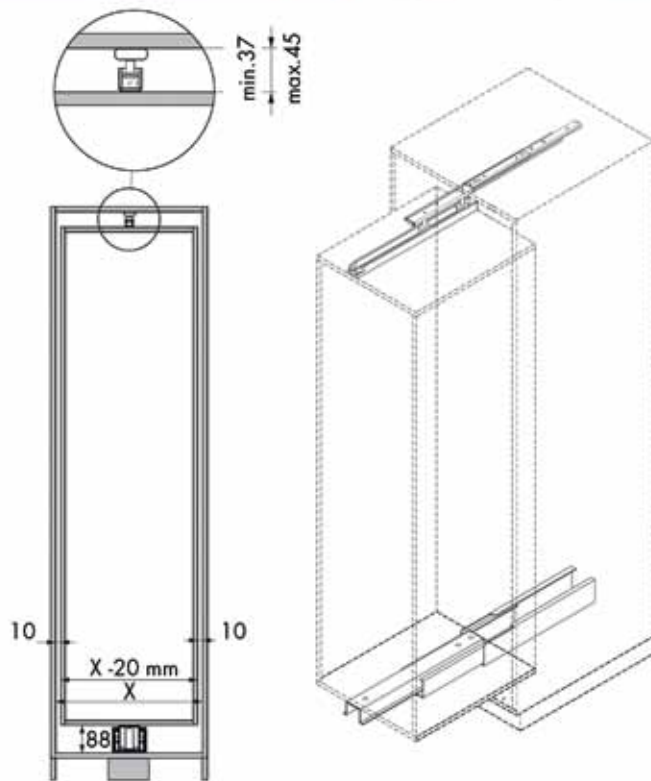

Bestelnr.	Afwerking	Geleider (BxDxH)	Min. binnendiepte kast	Draagkracht	Verpakking
033191	wit	107 x 390 x 125 mm	400 mm	150 kg	10
033192	wit	107 x 450 x 125 mm	460 mm	150 kg	10
033193	wit	107 x 495 x 125 mm	500 mm	150 kg	10
033194	wit	107 x 530 x 125 mm	540 mm	150 kg	10
033195	verzinkt	107 x 600 x 125 mm	610 mm	150 kg	10
033196	verzinkt	107 x 700 x 125 mm	710 mm	120 kg	10
033197	verzinkt	107 x 800 x 125 mm	810 mm	120 kg	10
033198	verzinkt	107 x 900 x 125 mm	910 mm	120 kg	10
033199	verzinkt	107 x 1000 x 125 mm	1010 mm	120 kg	10