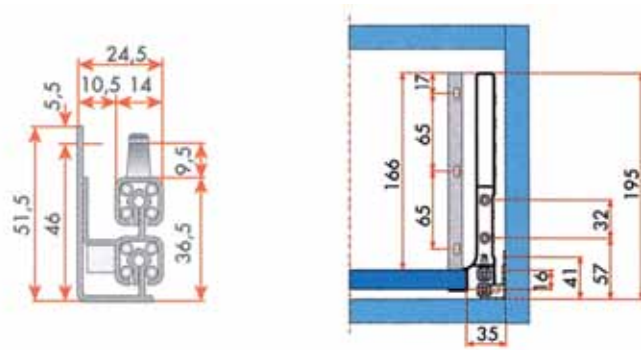

Volledig uittrekbare sets K5HTS met zijwandhoogte 190 mm met demper
- set bevat 2 zijwanden, 2 geleiders en bijhorend beslag

Bestelnr.	Afwerking	Lengte	Voor een kast met nuttige diepte	Draagkracht	Verpakking
032514	aluminium	530 mm	55	50 kg	set
032515	aluminium	630 mm	65	50 kg	set