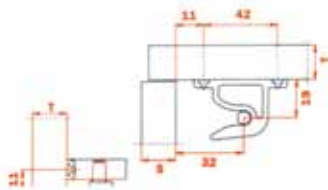

Salice stopper type F1RFAY

Bestelnr.	Afwerking	-	Verpakking
031496	wit	-	300