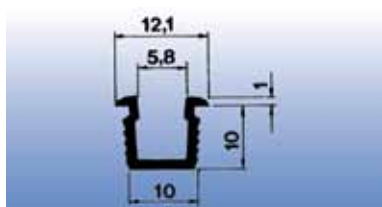

Bestelnr.	Afwerking	-	Verpakking
012285	bruin	-	1
011421	wit	-	1

Glijrail type 613