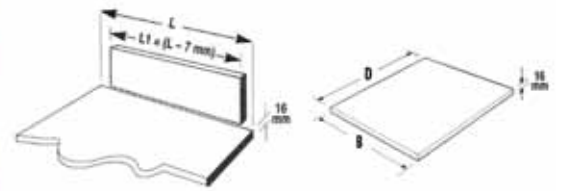

Bij de montage dient u rekening te houden met volgende maatbepalingen (voor alle types):
De rug moet 7 mm smaller zijn dan de breedte van de bodem, en dient evenals de bodem van de lade 16 mm dik te zijn.
De bodem moet 70 mm smaller zijn dan de binnenmaat van de kast.