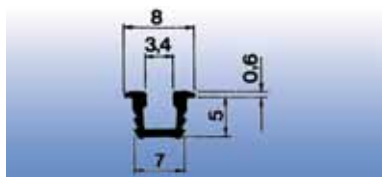

GLIJRAILS

Glijrail type 609