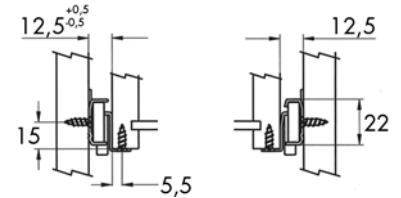

Geleider type 82

- zelfsluitend
- behandeld met geluiddempend epoxy
- in de hoogte regelbaar ± 1 d.m.v. een excentrische schroef
- per paar