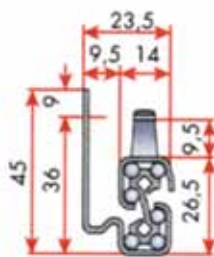

Volledig uittrekbare sets K3HTS met zijwandhoogte 190 mm met demper
- set bevat 2 zijwanden, 2 geleiders en bijhorend beslag

Bestelnr.	Afwerking	Lengte	Voor een kast met nuttige diepte	Draagkracht	Verpakking
032247	aluminium	280 mm	30	30 kg	set
032248	aluminium	380 mm	40	30 kg	set
032249	aluminium	430 mm	45	30 kg	set
031635	aluminium	480 mm	50	30 kg	set
032250	aluminium	530 mm	55	30 kg	set