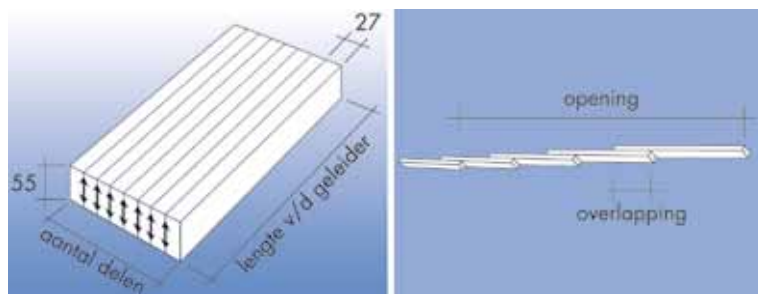

HOUTEN TAFELGELEIDERS

Houten tafelgeleider type 70/80/90

Bestelnr.	Afwerking	Lengte	Opening	Overlapping	Delen	Type	Verpakking
027280	beuk	700 mm	1000 mm	200 mm	3-delig	70	1
027281	beuk	700 mm	1200 mm	300 mm	4-delig	70	1
027282	beuk	700 mm	1500 mm	325 mm	5-delig	70	1
027283	beuk	700 mm	2000 mm	300 mm	6-delig	70	1
027284	beuk	700 mm	2500 mm	283 mm	7-delig	70	1
027287	beuk	800 mm	1200 mm	200 mm	3-delig	80	1
027288	beuk	800 mm	1500 mm	300 mm	4-delig	80	1
027289	beuk	800 mm	2000 mm	300 mm	5-delig	80	1
027295	beuk	900 mm	2500 mm	275 mm	5-delig	90	1