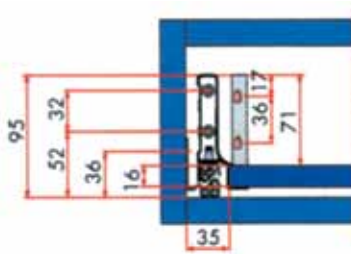

SPEEDBOX MET VOLLEDIG UITTREKBARE GELEIDERS

Volledig uittrekbare sets type K3BTS met zijwandhoogte 95 mm met demper
- set bevat 2 zijwanden, 2 geleiders en bijhorend beslag

Bestelnr.	Afwerking	Lengte	Voor een kast met nuttige diepte	Draagkracht	Verpakking
032243	aluminium	280 mm	30	30 kg	set
032244	aluminium	380 mm	40	30 kg	set
032245	aluminium	430 mm	45	30 kg	set
031634	aluminium	480 mm	50	30 KG	set
032246	aluminium	530 mm	55	30 kg	set