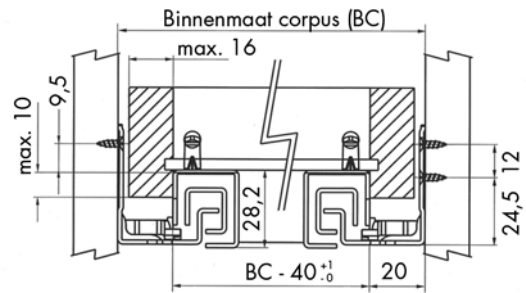

Bestelnr.	Afwerking	Lengte geleider	Diepte ladebodem	Min. kastdiepte	Draagkracht	Verpakking
032586	verzinkt	260 mm	250 mm	263 mm	30 KG	12
032587	verzinkt	310 mm	300 mm	313 mm	30 KG	12
032588	verzinkt	360 mm	350 mm	363 mm	30 KG	12
032589	verzinkt	410 mm	400 mm	413 mm	30 KG	12
032590	verzinkt	460 mm	450 mm	463 mm	30 KG	12
032591	verzinkt	510 mm	500 mm	513 mm	30 KG	12
032592	verzinkt	560 mm	550 mm	563 mm	30 KG	12