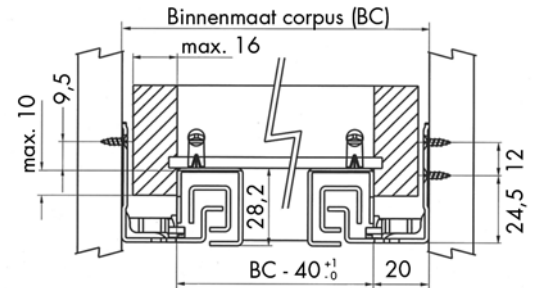

Geleider type Excel N650H met Easy-Fix systeem

- zelfsluitend
- in de hoogte regelbaar
- per paar