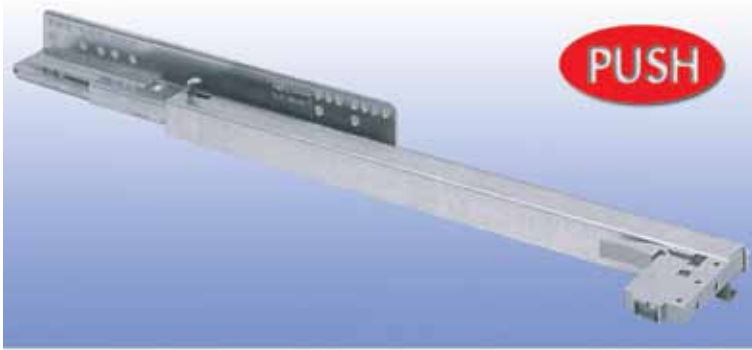

Geleider type Excel 54N650H

Push-latch geleider: door op de lade te drukken, duwt de geleider de lade open.

- in de hoogte regelbaar
- per paar