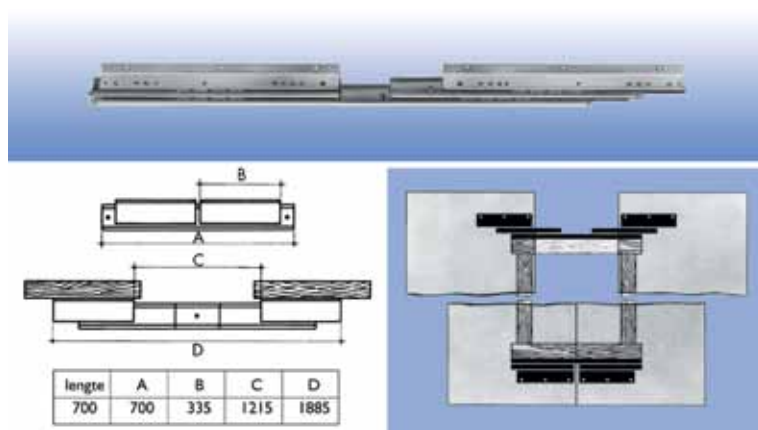

- profiel om vast te schroeven

Bestelnr.	Afwerking	Lengte	Verpakking
031587	grijs	1180 mm	75
030444	wit	590 mm	150
030445	wit	880 mm	75
030446	wit	1180 mm	75

TAFELGELEIDERS

OMGE TAFELGELEIDERS

Omge tafelgeleider type 1597