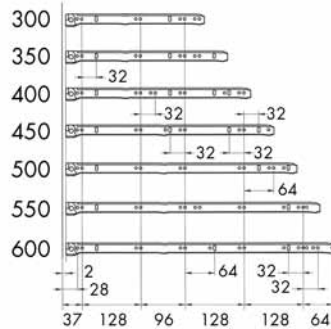

STANDAARD GELEIDERS

**Geleider type 62**

- dubbel uittrekbaar
- zelfsluitend
- behandeld met geluiddempend epoxy
- per paar

Bestelnr.	Afwerking	Lengte	Draagkracht	Verpakking
032594	wit	300 mm	30 KG	1
032595	wit	350 mm	30 KG	1
032596	wit	400 mm	30 KG	1
032597	wit	450 mm	30 KG	1
032598	wit	500 mm	30 KG	1
032599	wit	550 mm	30 KG	1
032600	wit	600 mm	30 KG	1