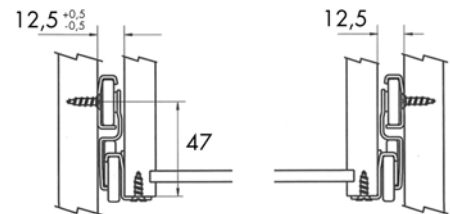

STANDAARD GELEIDERS

**Geleider type 62**

- dubbel uittrekbaar
- zelfsluitend
- behandeld met geluiddempend epoxy
- per paar

Bestelnr.	Afwerking	Lengte	Draagkracht	Verpakking
032594	wit	300 mm	30 KG	1
032595	wit	350 mm	30 KG	1
032596	wit	400 mm	30 KG	1
032597	wit	450 mm	30 KG	1
032598	wit	500 mm	30 KG	1
032599	wit	550 mm	30 KG	1
032600	wit	600 mm	30 KG	1