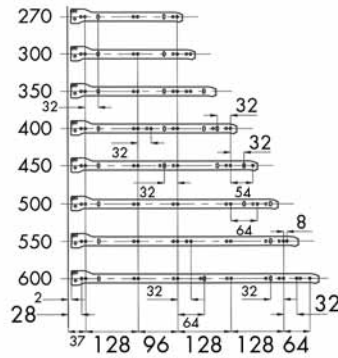

STANDAARD GELEIDERS MET HOOGTEREGELING