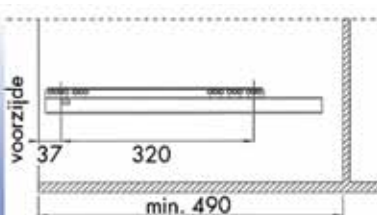

LADEN VOOR DRESSING

PLANO LADEN VOOR DRESSING

Plano bodem met geleiders + omranding in glas

- bodem en omranding afzonderlijk te bestellen
- geleiders met geïntegreerde Slowmotion demper
- de bodem met geleiders wordt geleverd met 3 paar afstandhouders:
  - 2 afstandhouders 7 mm voor wanddikte 16 mm
  - 2 afstandhouders 5 mm voor wanddikte 18 mm
  - 2 afstandhouders 4 mm voor wanddikte 19 mm

Bestelnr.	Afwerking	Omschrijving	Voor kastbreedte	Hoogte	Emballage
032605	alu look	bodem met geleiders	450 mm	-	set
032606	alu look	bodem met geleiders	500 mm	-	set
032607	alu look	bodem met geleiders	600 mm	-	set
032608	alu look	bodem met geleiders	800 mm	-	set
032609	alu look	bodem met geleiders	900 mm	-	set
032610	alu look	bodem met geleiders	1000 mm	-	set
032611	alu look + mat glas	omranding in glas	450 mm	100 mm	set
032612	alu look + mat glas	omranding in glas	500 mm	100 mm	set
032613	alu look + mat glas	omranding in glas	600 mm	100 mm	set
032614	alu look + mat glas	omranding in glas	800 mm	100 mm	set
032615	alu look + mat glas	omranding in glas	900 mm	100 mm	set
032616	alu look + mat glas	omranding in glas	1000 mm	100 mm	set
032623	alu look + mat glas	omranding in glas	450 mm	200 mm	set
032624	alu look + mat glas	omranding in glas	500 mm	200 mm	set
032625	alu look + mat glas	omranding in glas	600 mm	200 mm	set
032626	alu look + mat glas	omranding in glas	800 mm	200 mm	set
032627	alu look + mat glas	omranding in glas	900 mm	200 mm	set
032628	alu look + mat glas	omranding in glas	1000 mm	200 mm	set