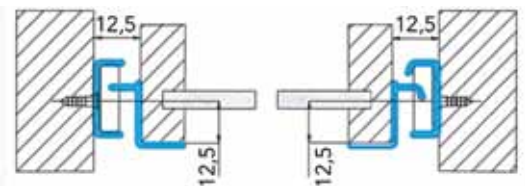

Geleider type 4500

- enkel uittrekbaar
- zelfsluitend
- montage onder de lade