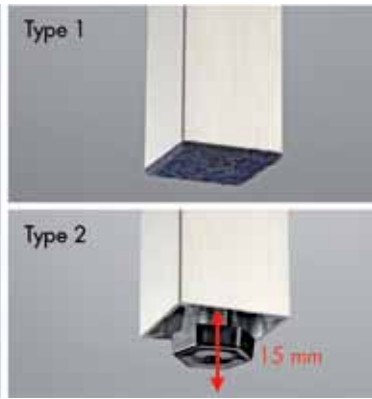

Sokkelpoot type A701 (40 x 40 mm)

- aluminium sokkelpoot
- type 1: met vilt
- type 2: zwarte regelschroef
- de bevestigingsplaat (90 x 90 mm) kan op de hoek of in het midden van de tafelpoot gemonteerd worden