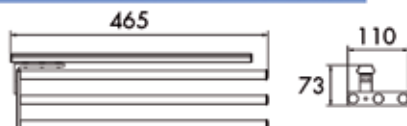

Aluminium handdoekdrager type 2AHU3

- voor montage op de zijwand of onder het blad

Bestelnr.	Afwerking	Aantal armen	Uittrekbaar	Verpakking
038267	wit	3	300 mm	1
038266	zilver geëloxeerd	3	300 mm	1