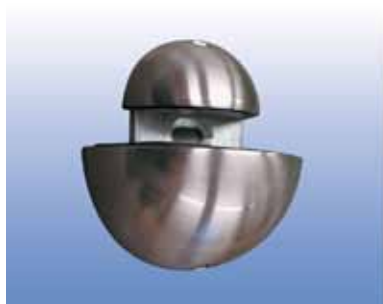

SCHAPDRAGERS EN GLASTABLETTEN

SCHAPDRAGERS

Regelbare schapdrager type Giotto 10

- Dragers kunnen na montage nog in de hoogte veresteld worden zodat het legbord steeds horizontaal ligt.

- per paar

Bestelnr.	Afwerking	Draagkracht	Dikte legbord	Voor tablet van (maximum)	Verpakking
021822	vernikkeld	10 kg	3 tot 10 mm	160 x 600 mm	10 pr
021820	wit	10 kg	3 tot 10 mm	160 x 600 mm	10 pr
021823	zilver	10 kg	3 tot 10 mm	160 x 600 mm	10 pr
021821	zwart	10 kg	3 tot 10 mm	160 x 600 mm	10 pr