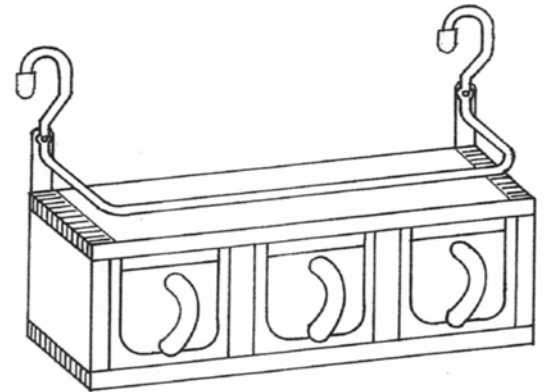

Glazen voorraadbekker en toebehoren

Bestelnr.	Afwerking	Omschrijving	Breedte	Hoogte	Diepte	Capaciteit	Verpakking
039361	glasklaar	bekker	114 mm	105 mm	150 mm	0,75 l	25
039678	beuk	kader	380 mm	145 mm	160 mm	-	1
039679	chrom	ophangbeugel	-	-	-	-	1
039680	chrom mat	ophangbeugel	-	-	-	-	1