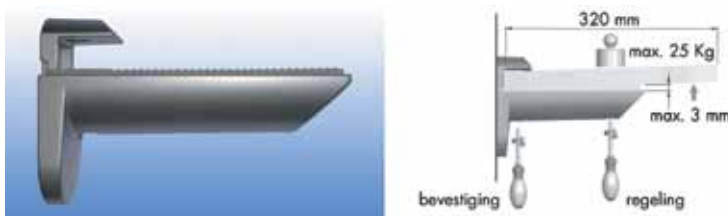

Regelbare schapdrager type Kaiman

- Dragers kunnen na montage nog in de hoogte versteld worden zodat het legbord steeds horizontaal ligt.

- per paar

Bestelnr.	Afwerking	Draagkracht	Dikte legbord	Voor tabletdiepte (maximum)	Verpakking
021987	aluminium	25 kg	18 tot 41 mm	320 mm	1 pr
021988	alu /inox	25 kg	18 tot 41 mm	320 mm	1 pr