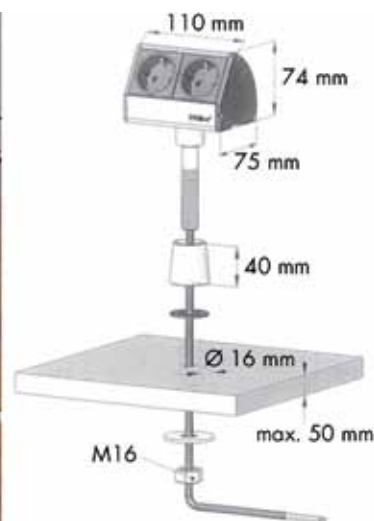

T-Dock stopcontacten

- voet met 2 stopcontacten

Bestelnr.	Afwerking	Breedte	Diepte	Hoogte (gemonteerd)	Verpakking
022142	aluminium	110 mm	75 mm	117 mm	1