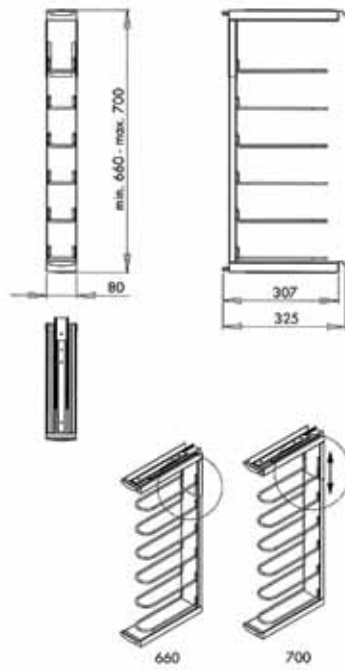

Uittrekbaar wijnrek type 195.400 en 195.401

- uittrekbaar wijnrek
- verstelbaar in de hoogte van 660 tot 700 mm

Bestelnr.	Afwerking	Voor ... flessen/glazen	Type	Verpakking
051261	mat chroom	6 flessen	195.400	1
051262	mat chroom	4 flessen + 3 glazen	195.401	1