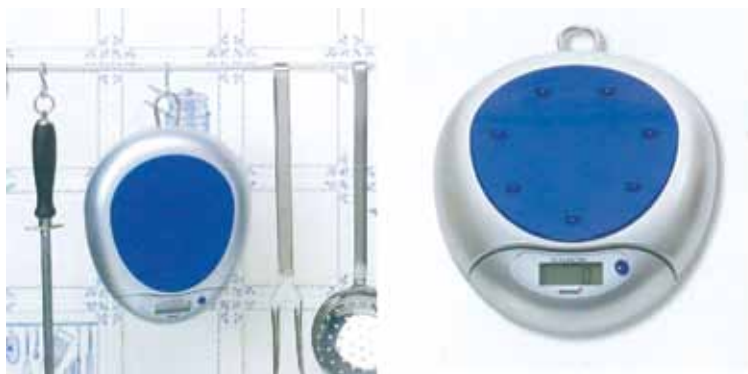

Electronische keukenweegschaal type Dawina
- keukenweegschaal met ophanghaak

Bestelnr.	Afwerking	Maximum gewicht	Verpakking
039906	zilver/blauw	2 kg	4