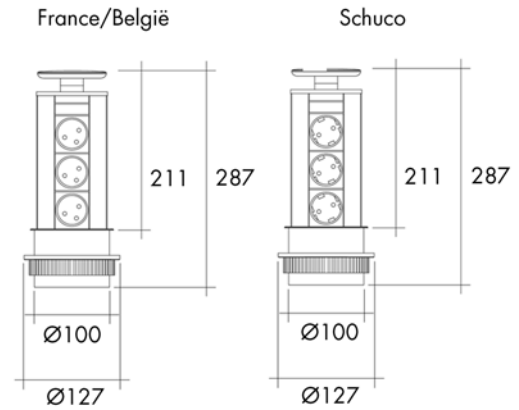

Bestelnr.	Afwerking	Type	Verpakking
022081	zilver/deksel inox	met pin-aarding (Frankrijk-België)	1
021992	zilver	met pin-aarding (Frankrijk-België)	1
021993	zilver	met randaarding (Schuco)	1
022061	zwart	met pin-aarding (Frankrijk-België)	1
022154	zwart	met randaarding (Schuco)	1