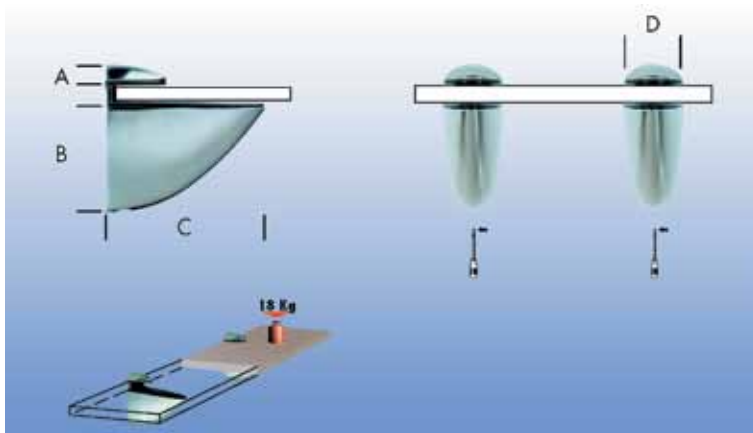

Regelbare schapdrager type Jumbo

- Dragers kunnen na montage nog in de hoogte versteld worden zodat het legbord steeds horizontaal ligt.

- per paar

Bestelnr.	Afwerking	A	B	C	D	Voor glas van	Verpakking
022022	chrom	10 mm	47 mm	56 mm	28 mm	3-12 mm	10 pr
022023	nikkel mat	10 mm	47 mm	56 mm	28 mm	3-12 mm	10 pr
022024	chrom	12 mm	55 mm	75 mm	30 mm	3-22 mm	7 pr
022025	nikkel	12 mm	55 mm	75 mm	30 mm	3-22 mm	7 pr
022026	chrom	15 mm	74 mm	106 mm	40 mm	3-32 mm	3 pr
022027	nikkel mat	15 mm	74 mm	106 mm	40 mm	3-32 mm	3 pr