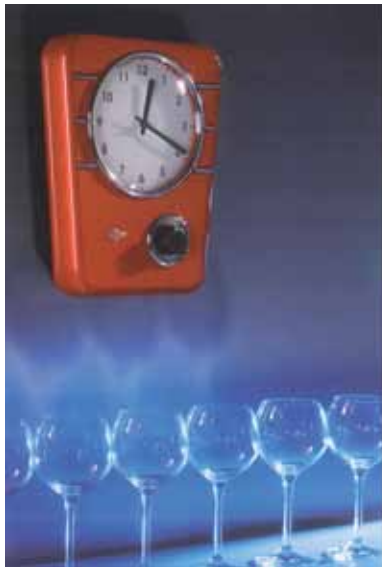

KLOKKEN

WESCO KLOKKEN

Kitchen Clock

Bestelnr.	Afwerking	Breedte	Diepte	Hoogte	Verpakking
040384	amandel	305 mm	245 mm	130 mm	1
040382	rood	305 mm	245 mm	130 mm	1
040383	wit	305 mm	245 mm	130 mm	1
040385	zwart	305 mm	245 mm	130 mm	1