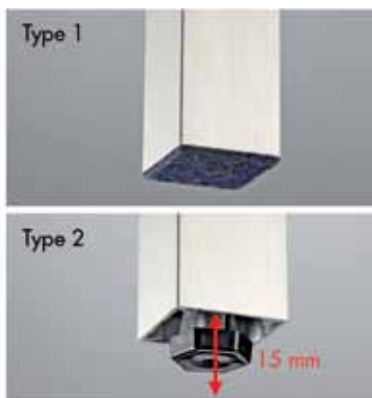

Tafelpoot type A701 (40 x 40 mm)

- aluminium tafelpoot
- type 1: met vilt
- type 2: met zwarte regelschroef
- de bevestigingsplaat (90 x 90 mm) kan op de hoek of in het midden van de tafelpoot gemonteerd worden

Bestelnr.	Afwerking	Omschrijving	Hoogte	Breedte	Bevestigingsplaat	Verpakking
040490	aluminium	1	720 mm	40 x 40 mm	90 x 90 mm	1
040492	aluminium	1	820 mm	40 x 40 mm	90 x 90 mm	1
040494	aluminium	1	870 mm	40 x 40 mm	90 x 90 mm	1
040514	aluminium	1	1055 mm	40 x 40 mm	90 x 90 mm	1
040520	aluminium	1	1100 mm	40 x 40 mm	90 x 90 mm	1
040491	inox look	1	720 mm	40 x 40 mm	90 x 90 mm	1
040493	inox look	1	820 mm	40 x 40 mm	90 x 90 mm	1
040495	inox look	1	870 mm	40 x 40 mm	90 x 90 mm	1
040515	inox look	1	1055 mm	40 x 40 mm	90 x 90 mm	1
040521	inox look	1	1100 mm	40 x 40 mm	90 x 90 mm	1
040496	aluminium	2	720 mm	40 x 40 mm	90 x 90 mm	1
040498	aluminium	2	820 mm	40 x 40 mm	90 x 90 mm	1
040500	aluminium	2	870 mm	40 x 40 mm	90 x 90 mm	1
040518	aluminium	2	1055 mm	40 x 40 mm	90 x 90 mm	1
040516	aluminium	2	1100 mm	40 x 40 mm	90 x 90 mm	1
040497	inox look	2	720 mm	40 x 40 mm	90 x 90 mm	1
040499	inox look	2	820 mm	40 x 40 mm	90 x 90 mm	1
040501	inox look	2	870 mm	40 x 40 mm	90 x 90 mm	1
040519	inox look	2	1055 mm	40 x 40 mm	90 x 90 mm	1
040517	inox look	2	1100 mm	40 x 40 mm	90 x 90 mm	1

Aluminium regelschroef type MA700 005 voor tafelpoot type A701 van het type 2

- in de hoogte verstelbaar

Bestelnr.	Afwerking	In de hoogte verstelbaar	Verpakking
040644	aluminium	15 mm	1