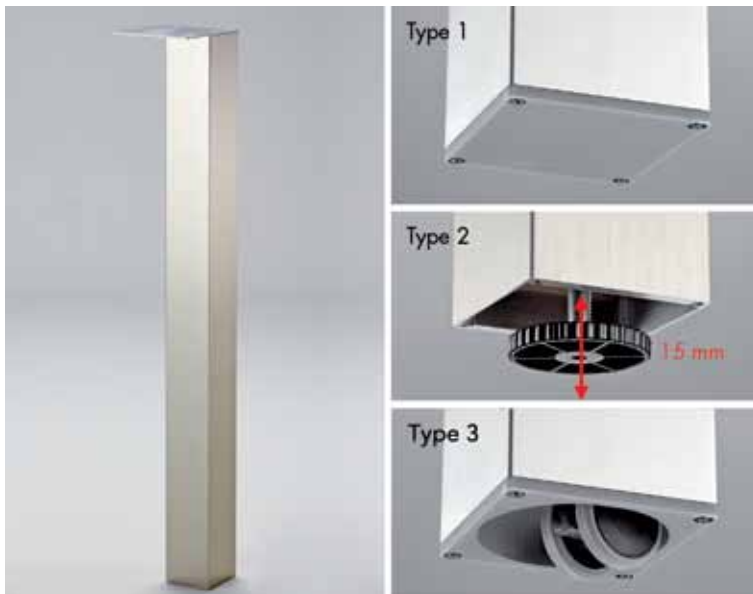

ALUMINIUM TAFELPOTEN

Tafelpoot type A701 (80 x 80 mm)

- aluminium tafelpoot
- type 1: kunststof grijze afdekplaat
- type 2: zwarte regelschroef
- type 3: inliggend wiel
- de bevestigingsplaat (140 x 140 mm) kan op de hoek of in het midden van de tafelpoot gemonteerd worden