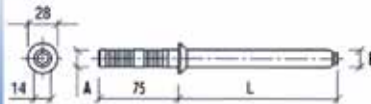

SCHAPDRAGERS OM IN TE BOREN

Schapdrager type 7019
- om in de legplank te boren
- per stuk

Bestelnr.	Afwerking	Diameter Ø	Lengte	Verpakking
013402	verzinkt	12 mm	120 mm	80
013403	verzinkt	16 mm	140 mm	1