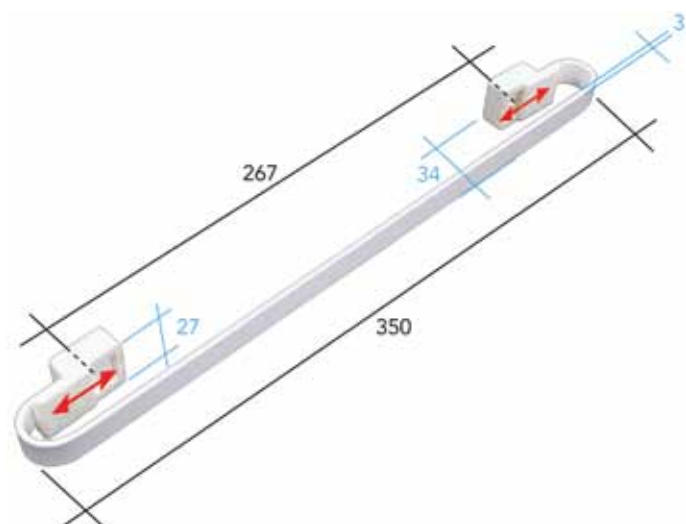

Bestelnr.	Afwerking	Type	Verpakking
050776	wit	5057	1

Handdoekdrager type Evenlux