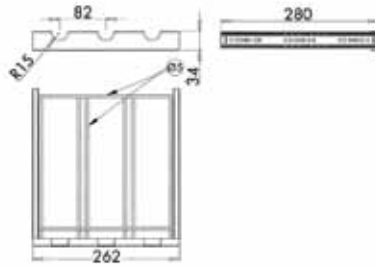

Uittrekbaar wijnrek type 195.420

- voor een kast van 30 cm breed
- voor 3 wijnflessen

Bestelnr.	Afwerking	-	Verpakking
051263	donker grijs		7

Opvulprofiel voor uittrekbaar wijnrek type 195.420

- per paar
- afhankelijk van de dikte van de zijwanden van de kast

- voorbeeld voor zijwanddikte 18 mm:
zijwand 18 mm x 2 = ...36 mm
1 paar opvulprofielen van 1 mm = ..2 mm
wijnrek type 195.420 = ...262 mm
totaal = ...300 mm

- voorbeeld voor zijwanddikte 16 mm:
zijwand 16 mm x 2 = ...32 mm
1 paar opvulprofielen van 3 mm = ..6 mm
wijnrek type 195.420 = ...262 mm
totaal = ...300 mm

Bestelnr.	Afwerking	Dikte	Verpakking
051289	zwart	1 mm	7
051290	zwart	2 mm	7
051291	zwart	3 mm	7

UITTREKELEMENTEN VOOR FLESSEN

Uittrekelement type HSA

- uittrekelement voor flessenkrat
- uittrekbaar van 530 tot 950 mm
- voor bodembevestiging

Bestelnr.	Afwerking	Minimum kastbreedte	Verpakking
038585	wit	290 mm	1