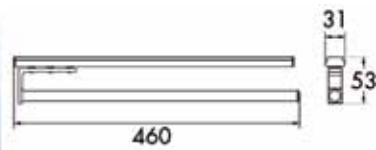

HANDDOEKDRAGERS

HANDDOEKDRAGERS

Aluminium handdoekdrager type 2AHU1

- voor montage op de zijwand of onder het blad

Bestelnr.	Afwerking	Aantal armen	Uittrekbaar	Verpakking
038284	wit	1	300 mm	1
038285	zilver geëloxeerd	1	300 mm	1