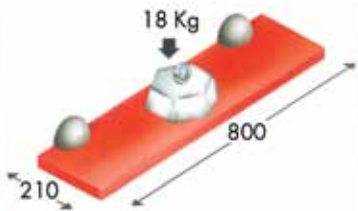

SCHAPDRAGERS EN GLASTABLETTEN

SCHAPDRAGERS

Regelbare schapdrager type Giotto 10

- Dragers kunnen na montage nog in de hoogte veresteld worden zodat het legbord steeds horizontaal ligt.

- per paar

Bestelnr.	Afwerking	Draagkracht	Dikte legbord	Voor tablet van (maximum)	Verpakking
021822	vernikkeld	10 kg	3 tot 10 mm	160 x 600 mm	10 pr
021820	wit	10 kg	3 tot 10 mm	160 x 600 mm	10 pr
021823	zilver	10 kg	3 tot 10 mm	160 x 600 mm	10 pr
021821	zwart	10 kg	3 tot 10 mm	160 x 600 mm	10 pr