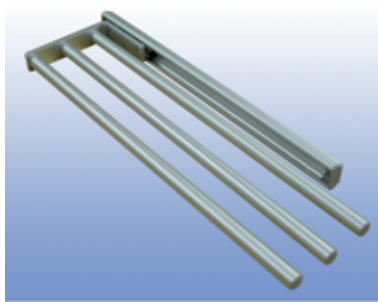

Aluminium handdoekdrager type 2AHU3

- voor montage op de zijwand of onder het blad

Bestelnr.	Afwerking	Aantal armen	Uittrekbaar	Verpakking
038267	wit	3	300 mm	1
038266	zilver geëloxeerd	3	300 mm	1