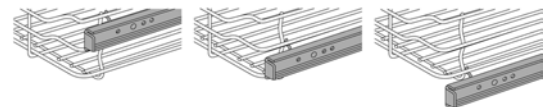

Quickbasket

Quickbasket is een volledig uittrekelement bestaande uit 2 korven, geleiders en bevestigingen. Het is zeer eenvoudig te monteren: 4 schroeven in de bodem van de kast volstaan. De Quickbasket kan gestapeld worden, zodat hij ook geschikt is voor hoge kasten.

De korven kunnen op 3 verschillende posities aan de geleiders bevestigd worden.