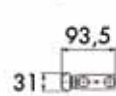

HANDDOEKDRAGERS

HANDDOEKDRAGERS

Aluminium handdoekdrager type 2AHU1

- voor montage op de zijwand of onder het blad

Bestelnr.	Afwerking	Aantal armen	Uittrekbaar	Verpakking
038284	wit	1	300 mm	1
038285	zilver geëloxeerd	1	300 mm	1

Aluminium handdoekdrager type 2AHU2

- voor montage op de zijwand of onder het blad

Bestelnr.	Afwerking	Aantal armen	Uittrekbaar	Verpakking
038268	wit	2	300 mm	1
038269	zilver geëloxeerd	2	300 mm	1

Aluminium handdoekdrager type 2AHU3

- voor montage op de zijwand of onder het blad

Bestelnr.	Afwerking	Aantal armen	Uittrekbaar	Verpakking
038267	wit	3	300 mm	1
038266	zilver geëloxeerd	3	300 mm	1