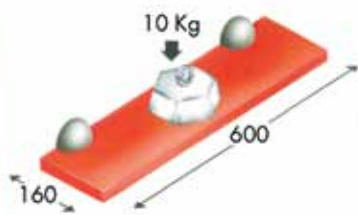

SCHAPDRAGERS EN GLASTABLETTEN

SCHAPDRAGERS

Regelbare schapdrager type Giotto 10

- Dragers kunnen na montage nog in de hoogte veresteld worden zodat het legbord steeds horizontaal ligt.

- per paar

Bestelnr.	Afwerking	Draagkracht	Dikte legbord	Voor tablet van (maximum)	Verpakking
021822	vernikkeld	10 kg	3 tot 10 mm	160 x 600 mm	10 pr
021820	wit	10 kg	3 tot 10 mm	160 x 600 mm	10 pr
021823	zilver	10 kg	3 tot 10 mm	160 x 600 mm	10 pr
021821	zwart	10 kg	3 tot 10 mm	160 x 600 mm	10 pr