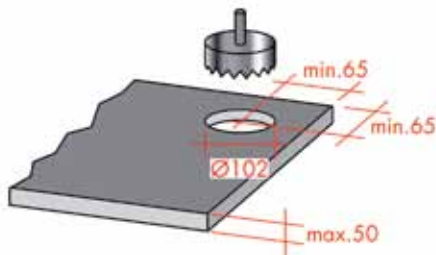

Bestelnr.	Afwerking	Type	Verpakking
022081	zilver/deksel inox	met pin-aarding (Frankrijk-België)	1
021992	zilver	met pin-aarding (Frankrijk-België)	1
021993	zilver	met randaarding (Schuco)	1
022061	zwart	met pin-aarding (Frankrijk-België)	1
022154	zwart	met randaarding (Schuco)	1