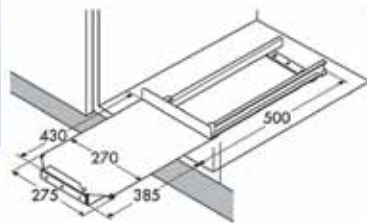

UITTREKELEMENTEN VOOR FLESSEN

Uittrekelement type HSA

- uittrekelement voor flessenkrat
- uittrekbaar van 530 tot 950 mm
- voor bodembevestiging

Bestelnr.	Afwerking	Minimum kastbreedte	Verpakking
038585	wit	290 mm	1