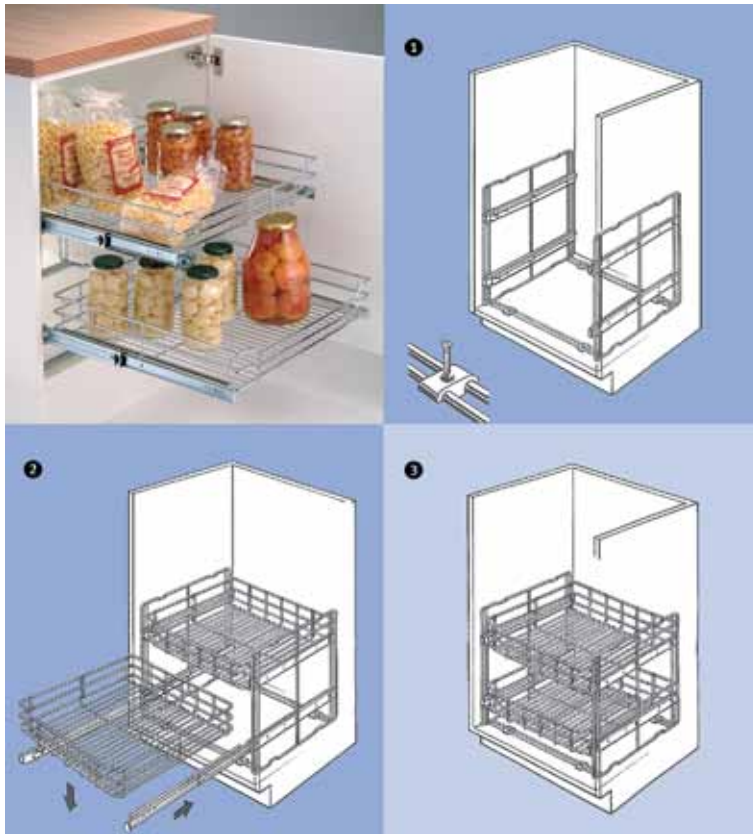

WESCO UITTREKELEMENT QUICKBASKET

Quickbasket

Quickbasket is een volledig uittrekelement bestaande uit 2 korven, geleiders en bevestigingen. Het is zeer eenvoudig te monteren: 4 schroeven in de bodem van de kast volstaan. De Quickbasket kan gestapeld worden, zodat hij ook geschikt is voor hoge kasten.