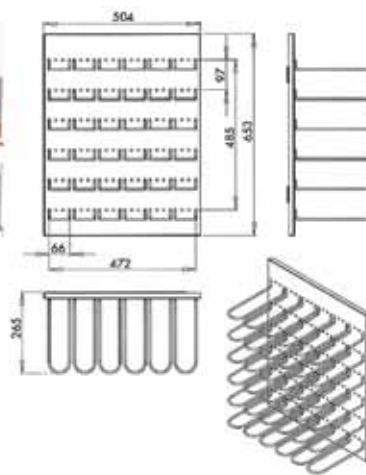

UITTREKBARE WIJNREKKEN

Uittrekbaar wijnrek type 195.140 en 195.411

- uittrekbaar wijnrek voor een lage kast
- voor een kast van 40 cm breed
- voor 36 wijnflessen
- voor linkse montage (zie foto) of rechtse montage

Bestelnr.	Afwerking	Montage	Type	Verpakking
051260	mat chroom	links	195.140	1
051264	mat chroom	rechts	195.411	1