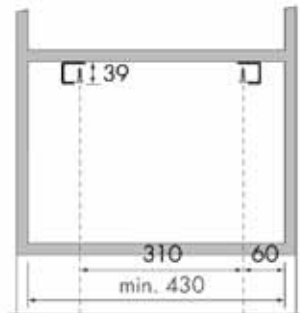

INKLAPLADDERS

INKLAPLADDERS STEPOLO

Inklapladder met drager type Stepolo 1

- eenvoudige installatie onder het werkblad (zie tekening)
- inclusief drager (inbouwhoogte: 39 mm)
- maximum belasting: 120 kg
- hoogte van de trede: 240 mm

Bestelnr.	Afwerking	Breedte	Dikte	Hoogte	Verpakking
039865	aluminium / zwart	427 mm	37 mm	490 mm	1