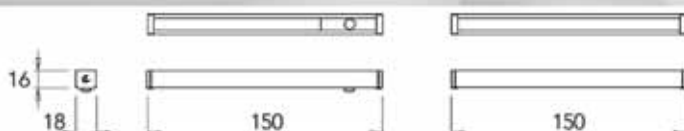

Bestelnr.	Afwerking	Omschrijving	L x B x H	Watt	Lichtkleur	Verpakking
040954	aluminium	enkel	150 x 18 x 16 mm	3,2W	4000°K	1
040955	aluminium	master	150 x 18 x 16 mm	4,8W	4000°K	1
040956	aluminium	slave	150 x 18 x 16 mm	4,8W	4000°K	1