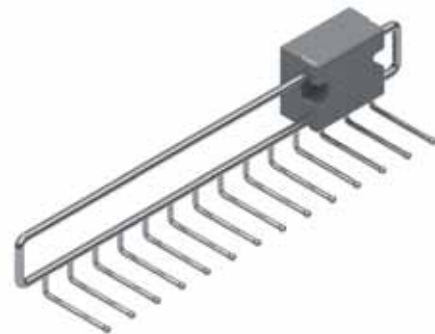

**Uittrekbare das- en riemhouder**

- zijwaartse bevestiging
- linkse of rechtse bevestiging

Bestelnr.	Afwerking	Bevestiging	Breedte	Diepte	Hoogte	Verpakking
040890	chrom	rechts	120 mm	460 mm	110 mm	1
040893	chrom	links	120 mm	460 mm	110 mm	1

**Uittrekbare riemhouder**

- zijwaartse bevestiging
- linkse of rechtse bevestiging

Bestelnr.	Afwerking	Bevestiging	Breedte	Diepte	Hoogte	Verpakking
040891	chrom	rechts	120 mm	460 mm	110 mm	1
040898	chrom	links	120 mm	460 mm	110 mm	1

## DRESSING INRICHTING STAR

**Uittrekbare dashouder**

- zijwaartse bevestiging
- kan links en rechts bevestigd worden

Bestelnr.	Afwerking	Breedte	Diepte	Hoogte	Verpakking
040884	chrom	85 mm	460 mm	90 mm	1