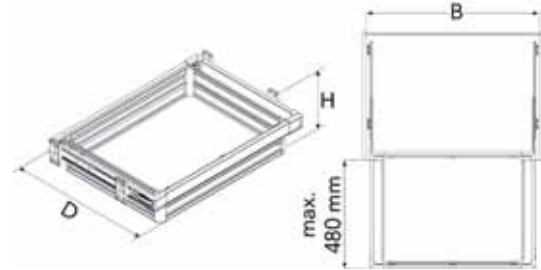

## DRESSING INRICHTING IN ALUMINIUM

**Uittrekbare broekhouder**

- voor bevestiging tussen de zijwanden van het meubel
- verstelbaar in de breedte
- incl. volledig uittrekbare geleiders met demping

Bestelnr.	Afwerking	Breedte	Diepte	Hoogte	Voor kastbreedte	Verpakking
040903	aluminium	350-380 mm	520 mm	95 mm	400 mm	1
040904	aluminium	400-430 mm	520 mm	95 mm	450 mm	1
040905	aluminium	450-480 mm	520 mm	95 mm	500 mm	1
040906	aluminium	500-530 mm	520 mm	95 mm	550 mm	1

**Uittrekbare broek-, das- en riemhouder**

- voor bevestiging tussen de zijwanden van het meubel
- verstelbaar in de breedte
- incl. volledig uittrekbare geleiders met demping

Bestelnr.	Afwerking	Breedte	Diepte	Hoogte	Voor kastbreedte	Verpakking
040907	aluminium	550-580 mm	520 mm	95 mm	600 mm	1
040908	aluminium	650-680 mm	520 mm	95 mm	700 mm	1
040909	aluminium	750-780 mm	520 mm	95 mm	800 mm	1
040910	aluminium	850-880 mm	520 mm	95 mm	900 mm	1

**Uittrekbare lade**

- voor bevestiging tussen de zijwanden van het meubel
- verstelbaar in de breedte
- incl. volledig uittrekbare geleiders met demping

Bestelnr.	Afwerking	Breedte	Diepte	Hoogte	Voor kastbreedte	Verpakking
040911	aluminium	350-380 mm	520 mm	160 mm	400 mm	1
040912	aluminium	400-430 mm	520 mm	160 mm	450 mm	1
040913	aluminium	450-480 mm	520 mm	160 mm	500 mm	1
040914	aluminium	500-530 mm	520 mm	160 mm	550 mm	1
040915	aluminium	550-580 mm	520 mm	160 mm	600 mm	1
040916	aluminium	650-680 mm	520 mm	160 mm	700 mm	1
040917	aluminium	750-780 mm	520 mm	160 mm	800 mm	1
040918	aluminium	850-880 mm	520 mm	160 mm	900 mm	1