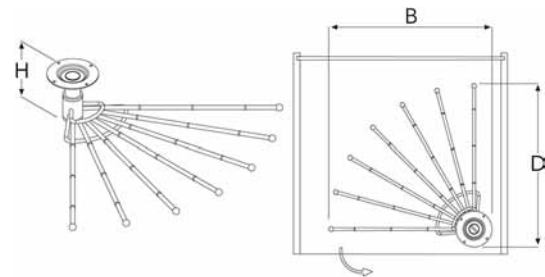

Broekhouder

- bevestiging onder een legplank
- draagstangen voorzien van anti-slip ringen