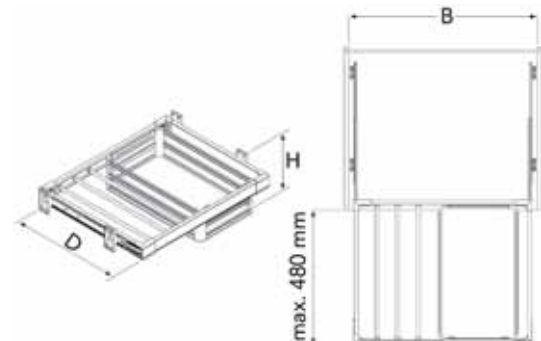

**Uittrekbare broek-, das- en riemhouder**

- voor bevestiging tussen de zijwanden van het meubel
- verstelbaar in de breedte
- incl. volledig uittrekbare geleiders met demping

Bestelnr.	Afwerking	Breedte	Diepte	Hoogte	Voor kastbreedte	Verpakking
040907	aluminium	550-580 mm	520 mm	95 mm	600 mm	1
040908	aluminium	650-680 mm	520 mm	95 mm	700 mm	1
040909	aluminium	750-780 mm	520 mm	95 mm	800 mm	1
040910	aluminium	850-880 mm	520 mm	95 mm	900 mm	1

**Uittrekbare lade**

- voor bevestiging tussen de zijwanden van het meubel
- verstelbaar in de breedte
- incl. volledig uittrekbare geleiders met demping

Bestelnr.	Afwerking	Breedte	Diepte	Hoogte	Voor kastbreedte	Verpakking
040911	aluminium	350-380 mm	520 mm	160 mm	400 mm	1
040912	aluminium	400-430 mm	520 mm	160 mm	450 mm	1
040913	aluminium	450-480 mm	520 mm	160 mm	500 mm	1
040914	aluminium	500-530 mm	520 mm	160 mm	550 mm	1
040915	aluminium	550-580 mm	520 mm	160 mm	600 mm	1
040916	aluminium	650-680 mm	520 mm	160 mm	700 mm	1
040917	aluminium	750-780 mm	520 mm	160 mm	800 mm	1
040918	aluminium	850-880 mm	520 mm	160 mm	900 mm	1

**Uittrekbare lade met broekhouder**

- voor bevestiging tussen de zijwanden van het meubel
- verstelbaar in de breedte
- incl. volledig uittrekbare geleiders met demping

Bestelnr.	Afwerking	Breedte	Diepte	Hoogte	Voor kastbreedte	Verpakking
040919	aluminium	650-680 mm	520 mm	160 mm	700 mm	1
040920	aluminium	750-780 mm	520 mm	160 mm	800 mm	1
040921	aluminium	850-880 mm	520 mm	160 mm	900 mm	1