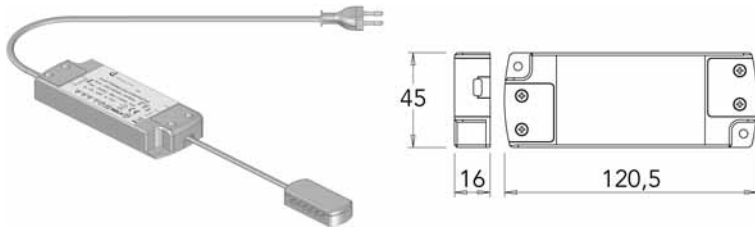

Gestabiliseerde voeding voor Sunrise

Bestelnr.	Afwerking	Watt	Volt	Verpakking
040795	wit	15W	12V	1
040945	wit	30W	12V	1
040946	wit	60W	12V	1