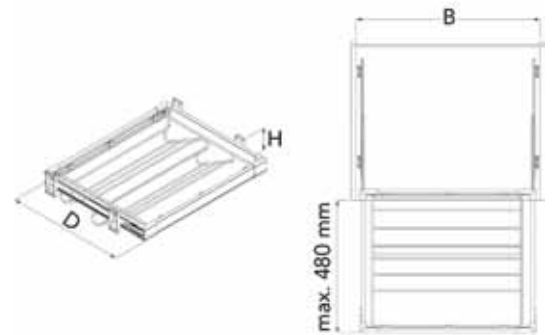

Bestelnr.	Afwerking	Breedte	Diepte	Hoogte	Voor kastbreedte	Verpakking
040922	aluminium	550-580 mm	520 mm	170 mm	600 mm	1
040923	aluminium	650-680 mm	520 mm	170 mm	700 mm	1
040924	aluminium	750-780 mm	520 mm	170 mm	800 mm	1
040925	aluminium	850-880 mm	520 mm	170 mm	900 mm	1