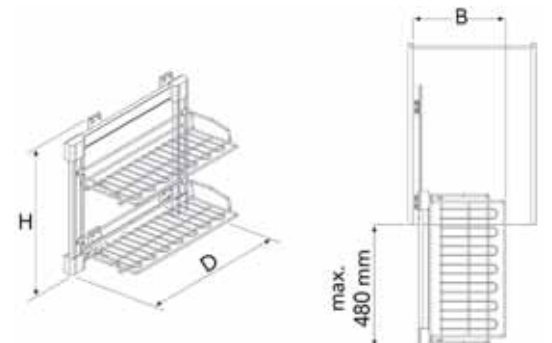

**Uittrekbaar horizontaal schoenrek**

- voor bevestiging tussen de zijwanden van het meubel
- verstelbaar in de breedte
- incl. volledig uittrekbare geleiders met demping

Bestelnr.	Afwerking	Breedte	Diepte	Hoogte	Voor kastbreedte	Verpakking
040922	aluminium	550-580 mm	520 mm	170 mm	600 mm	1
040923	aluminium	650-680 mm	520 mm	170 mm	700 mm	1
040924	aluminium	750-780 mm	520 mm	170 mm	800 mm	1
040925	aluminium	850-880 mm	520 mm	170 mm	900 mm	1

**Uittrekbaar verticaal schoenrek**

- zijwaartse bevestiging
- linkse of rechtse bevestiging
- incl. volledig uittrekbare geleiders met demping

Bestelnr.	Afwerking	Bevestiging	Breedte	Diepte	Hoogte	Verpakking
040928	aluminium	links	300 mm	510 mm	520 mm	1
040929	aluminium	rechts	300 mm	510 mm	520 mm	1