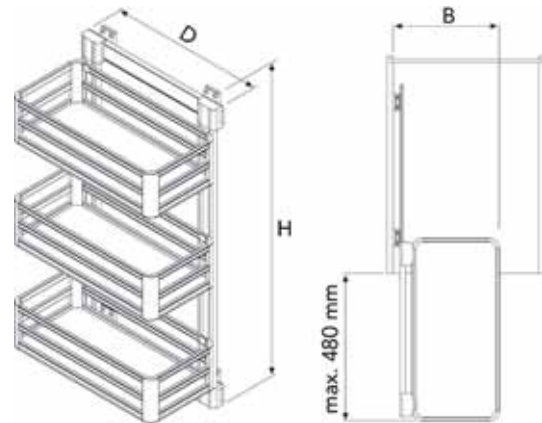

**Uittrekbaar verticaal schoenrek**

- zijwaartse bevestiging
- linkse of rechtse bevestiging
- incl. volledig uittrekbare geleiders met demping

Bestelnr.	Afwerking	Bevestiging	Breedte	Diepte	Hoogte	Verpakking
040928	aluminium	links	300 mm	510 mm	520 mm	1
040929	aluminium	rechts	300 mm	510 mm	520 mm	1

**Uittrekbaar rek met 3 manden**

- zijwaartse bevestiging
- linkse of rechtse bevestiging
- incl. volledig uittrekbare geleiders met demping

Bestelnr.	Afwerking	Bevestiging	Breedte	Diepte	Hoogte	Verpakking
040926	aluminium	links	280 mm	485 mm	920 mm	1
040927	aluminium	rechts	280 mm	485 mm	920 mm	1