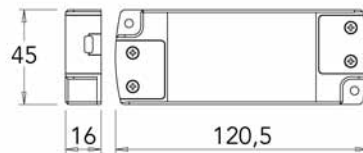

Led verlichte kleerkastbuis Goccia

- set bestaat uit:
- Led kleerkastbuis met bevestigingen
- ingebouwde bewegingssensor
- kan niet ingekort worden
- voeding afzonderlijk te bestellen
- meerdere lampen op één voeding mogelijk

Bestelnr.	Afwerking	L x B x H	L1	Watt	Lichtkleur	Verpakking
040947	aluminium	740 x 18 x 75 mm	704 mm	2,88W	4000°K	1
040948	aluminium	900 x 18 x 75 mm	864 mm	3,84W	4000°K	1
040949	aluminium	1060 x 18 x 75 mm	1024 mm	4,56W	4000°K	1
040950	aluminium	1380 x 18 x 75 mm	1344 mm	6W	4000°K	1