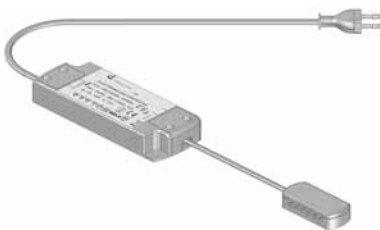

Led verlichte kleerkastbuis Goccia

- set bestaat uit:
- Led kleerkastbuis met bevestigingen
- ingebouwde bewegingssensor
- kan niet ingekort worden
- voeding afzonderlijk te bestellen
- meerdere lampen op één voeding mogelijk

Bestelnr.	Afwerking	L x B x H	L1	Watt	Lichtkleur	Verpakking
040947	aluminium	740 x 18 x 75 mm	704 mm	2,88W	4000°K	1
040948	aluminium	900 x 18 x 75 mm	864 mm	3,84W	4000°K	1
040949	aluminium	1060 x 18 x 75 mm	1024 mm	4,56W	4000°K	1
040950	aluminium	1380 x 18 x 75 mm	1344 mm	6W	4000°K	1