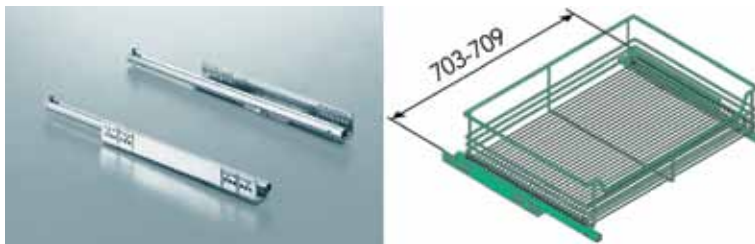

Geleiders

- volledig uittrekbaar
- per paar

Bestelnr.	Afwerking	Omschrijving	Lengte	Draagkracht	Verpakking
050044	verzinkt	volledig uittrekbaar	495 mm	30 kg	1