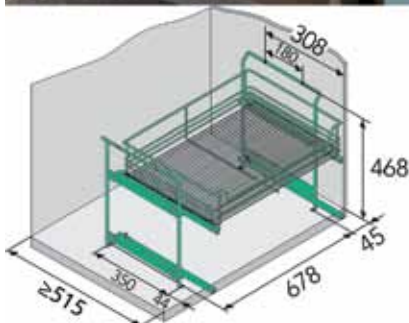

Bestelnr.	Afwerking	Breedte	Diepte	Hoogte	Verpakking
050420	chrom	65 mm	495 mm	475 mm	1