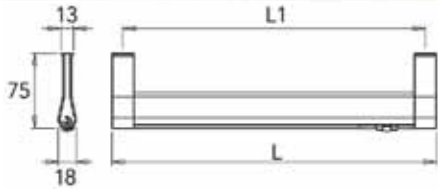

VERLICHTING VOOR DRESSINGS

LED VERLICHTING VOOR DRESSINGS