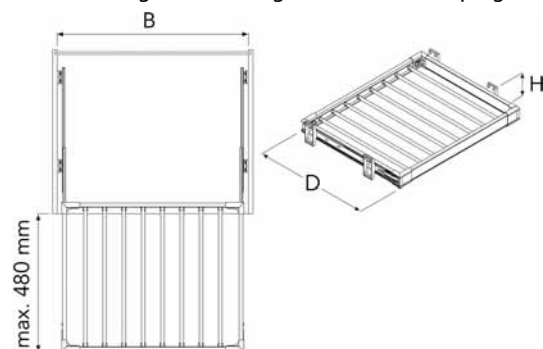

Uittrekbare broekhouder

- voor bevestiging tussen de zijwanden van het meubel
- verstelbaar in de breedte
- incl. volledig uittrekbare geleiders met demping

Bestelnr.	Afwerking	Breedte	Diepte	Hoogte	Voor kastbreedte	Verpakking
040903	aluminium	350-380 mm	520 mm	95 mm	400 mm	1
040904	aluminium	400-430 mm	520 mm	95 mm	450 mm	1
040905	aluminium	450-480 mm	520 mm	95 mm	500 mm	1
040906	aluminium	500-530 mm	520 mm	95 mm	550 mm	1