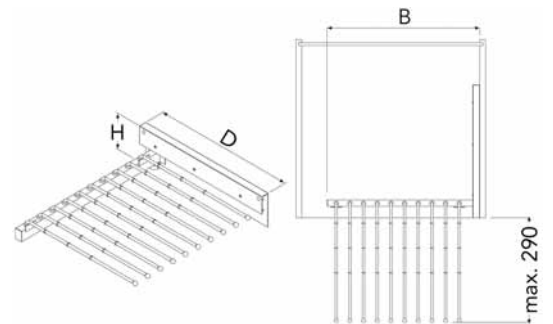

**Uittrekbare broekhouder met 2 manden**

- zijwaartse bevestiging
- linkse of rechtse bevestiging
- incl. volledig uittrekbare geleiders met demping

Bestelnr.	Afwerking	Bevestiging	Breedte	Diepte	Hoogte	Verpakking
040937	aluminium	links	280 mm	485 mm	1120 mm	1
040938	aluminium	rechts	280 mm	485 mm	1120 mm	1

## DRESSING INRICHTING IN GRIJS GELAKT METAAL

**Uittrekbare broekhouder**

- zijwaartse bevestiging
- reversibel links of rechts te monteren
- draagstangen voorzien van anti-slip ringen

Bestelnr.	Afwerking	Breedte	Diepte	Hoogte	Verpakking
040883	chrom	485 mm	425 mm	100 mm	1