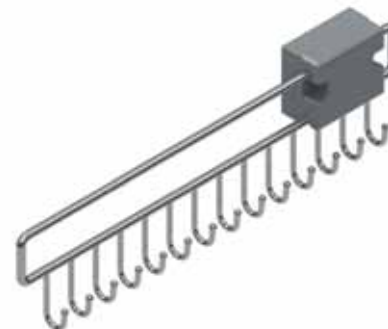

**Uittrekbare das- en riemhouder**

- zijwaartse bevestiging
- kan links en rechts bevestigd worden

Bestelnr.	Afwerking	Breedte	Diepte	Hoogte	Verpakking
040885	chrom	85 mm	460 mm	125 mm	1

**Uittrekbare riemhouder**

- zijwaartse bevestiging
- kan links en rechts bevestigd worden

Bestelnr.	Afwerking	Breedte	Diepte	Hoogte	Verpakking
040886	chrom	35 mm	460 mm	125 mm	1

**Uittrekorf**

- zijwaartse bevestiging
- kan links en rechts bevestigd worden