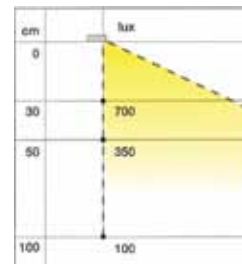

Led opbouwarmatuur Perth

- set bestaat uit:
  - Led armatuur met bevestigingen
  - voeding 12V - 6W/15W
  - ingebouwde bewegingssensor
  - kan niet ingekort worden