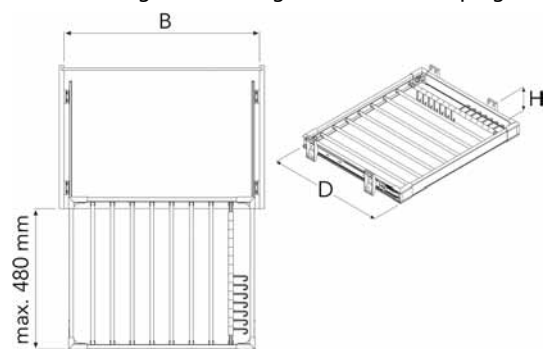

## DRESSING INRICHTING IN ALUMINIUM

**Uittrekbare broekhouder**

- voor bevestiging tussen de zijwanden van het meubel
- verstelbaar in de breedte
- incl. volledig uittrekbare geleiders met demping

Bestelnr.	Afwerking	Breedte	Diepte	Hoogte	Voor kastbreedte	Verpakking
040903	aluminium	350-380 mm	520 mm	95 mm	400 mm	1
040904	aluminium	400-430 mm	520 mm	95 mm	450 mm	1
040905	aluminium	450-480 mm	520 mm	95 mm	500 mm	1
040906	aluminium	500-530 mm	520 mm	95 mm	550 mm	1

**Uittrekbare broek-, das- en riemhouder**

- voor bevestiging tussen de zijwanden van het meubel
- verstelbaar in de breedte
- incl. volledig uittrekbare geleiders met demping

Bestelnr.	Afwerking	Breedte	Diepte	Hoogte	Voor kastbreedte	Verpakking
040907	aluminium	550-580 mm	520 mm	95 mm	600 mm	1
040908	aluminium	650-680 mm	520 mm	95 mm	700 mm	1
040909	aluminium	750-780 mm	520 mm	95 mm	800 mm	1
040910	aluminium	850-880 mm	520 mm	95 mm	900 mm	1