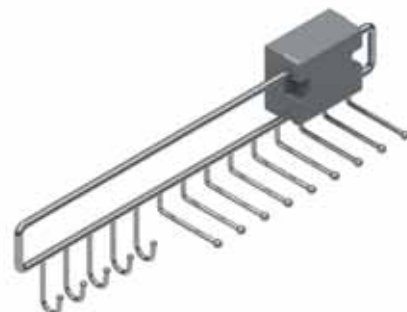

**Uittrekbare riemhouder**

- zijwaartse bevestiging
- linkse of rechtse bevestiging

Bestelnr.	Afwerking	Bevestiging	Breedte	Diepte	Hoogte	Verpakking
040891	chrom	rechts	120 mm	460 mm	110 mm	1
040898	chrom	links	120 mm	460 mm	110 mm	1

## DRESSING INRICHTING STAR

**Uittrekbare dashouder**

- zijwaartse bevestiging
- kan links en rechts bevestigd worden

Bestelnr.	Afwerking	Breedte	Diepte	Hoogte	Verpakking
040884	chrom	85 mm	460 mm	90 mm	1

**Uittrekbare das- en riemhouder**

- zijwaartse bevestiging
- kan links en rechts bevestigd worden

Bestelnr.	Afwerking	Breedte	Diepte	Hoogte	Verpakking
040885	chrom	85 mm	460 mm	125 mm	1

**Uittrekbare riemhouder**