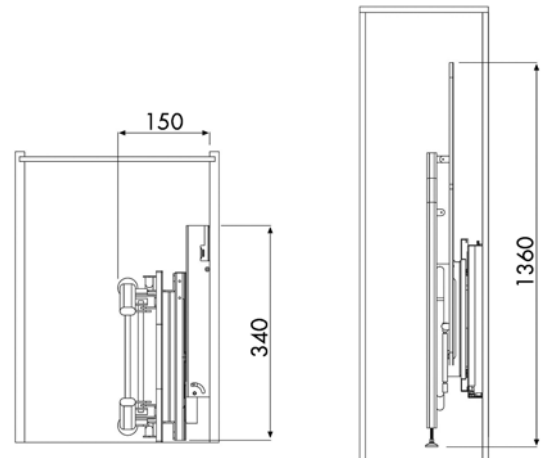

Bestelnr.	Afwerking	Breedte	Diepte	Hoogte	Verpakking
035278	grijs	150 mm	340 mm	1360 mm	1

Strijktafelhoes voor inbouwstrijktafel

- enkel als vervanghoes

Bestelnr.	Afwerking			Verpakking
040936	grijs	-	-	1