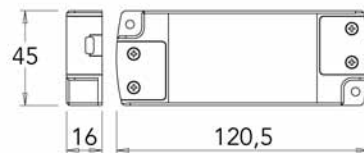

Led opbouwarmatuur Twig

- set bestaat uit:
  - Led armatuur met bevestigingen
  - ingebouwde bewegingssensor
  - kan niet ingekort worden
  - voeding afzonderlijk te bestellen
  - meerdere lampen op één voeding mogelijk

Bestelnr.	Afwerking	Lengte	Breedte	Hoogte	Watt	Lichtkleur	Verpakking
040957	aluminium	410 mm	18 mm	16 mm	1,68W	4000°K	1
040958	aluminium	560 mm	18 mm	16 mm	2,40W	4000°K	1
040959	aluminium	860 mm	18 mm	16 mm	3,84W	4000°K	1
040960	aluminium	1160 mm	18 mm	16 mm	5,28W	4000°K	1

Gestabiliseerde voeding voor Twig

Bestelnr.	Afwerking	Watt	Volt	Verpakking
040795	wit	15W	12V	1
040945	wit	30W	12V	1
040946	wit	60W	12V	1