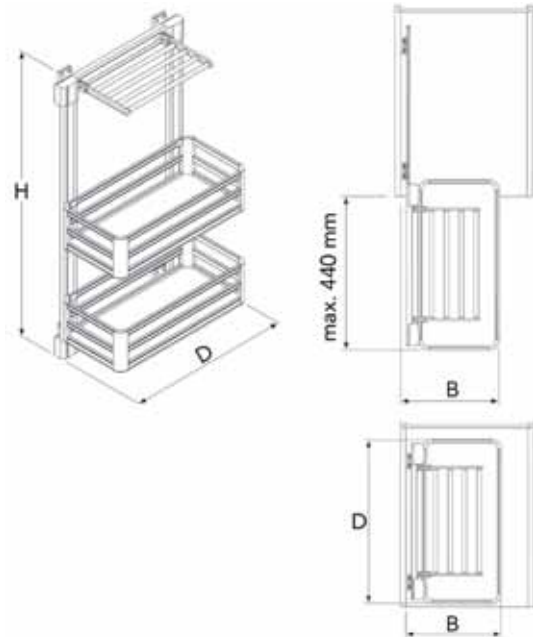

**Uittrekbaar verticaal schoenrek**

- zijwaartse bevestiging
- linkse of rechtse bevestiging
- incl. volledig uittrekbare geleiders met demping

Bestelnr.	Afwerking	Bevestiging	Breedte	Diepte	Hoogte	Verpakking
040928	aluminium	links	300 mm	510 mm	520 mm	1
040929	aluminium	rechts	300 mm	510 mm	520 mm	1

**Uittrekbaar rek met 3 manden**

- zijwaartse bevestiging
- linkse of rechtse bevestiging
- incl. volledig uittrekbare geleiders met demping

Bestelnr.	Afwerking	Bevestiging	Breedte	Diepte	Hoogte	Verpakking
040926	aluminium	links	280 mm	485 mm	920 mm	1
040927	aluminium	rechts	280 mm	485 mm	920 mm	1

**Uittrekbare broekhouder met 2 manden**

- zijwaartse bevestiging
- linkse of rechtse bevestiging
- incl. volledig uittrekbare geleiders met demping

Bestelnr.	Afwerking	Bevestiging	Breedte	Diepte	Hoogte	Verpakking
040937	aluminium	links	280 mm	485 mm	1120 mm	1
040938	aluminium	rechts	280 mm	485 mm	1120 mm	1