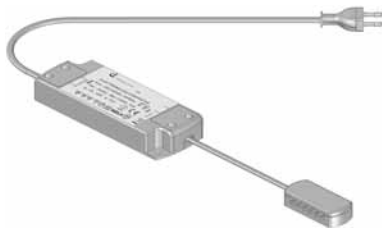

Led opbouwarmatuur Twig

- set bestaat uit:
  - Led armatuur met bevestigingen
  - ingebouwde bewegingssensor
  - kan niet ingekort worden
  - voeding afzonderlijk te bestellen
  - meerdere lampen op één voeding mogelijk

Bestelnr.	Afwerking	Lengte	Breedte	Hoogte	Watt	Lichtkleur	Verpakking
040957	aluminium	410 mm	18 mm	16 mm	1,68W	4000°K	1
040958	aluminium	560 mm	18 mm	16 mm	2,40W	4000°K	1
040959	aluminium	860 mm	18 mm	16 mm	3,84W	4000°K	1
040960	aluminium	1160 mm	18 mm	16 mm	5,28W	4000°K	1

Gestabiliseerde voeding voor Twig

Bestelnr.	Afwerking	Watt	Volt	Verpakking
040795	wit	15W	12V	1
040945	wit	30W	12V	1
040946	wit	60W	12V	1