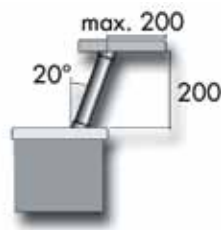

TABLE LINE

Barconsole type 9103/9105
- rechte console

Bestelnr.	Afwerking	Diameter	Montage	Type	Verpakking
050827	chroom	50 mm	te schroeven	9103	1
050852	mat chroom	50 mm	te schroeven	9103	1
051236	chroom	50 mm	te kleven	9105	1
051235	mat chroom	50 mm	te kleven	9105	1