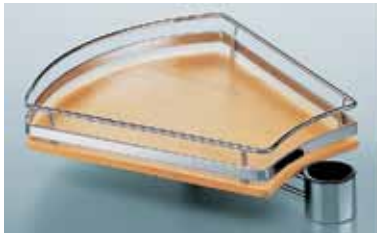

Houten tablet met zwenkarm

Bestelnr.	Afwerking	Breedte	Diepte	Hoogte	Referentie	Verpakking
050538	chrom	353 mm	372 mm	100 mm	9051	1
050654	chrom mat	353 mm	372 mm	100 mm	9051	1