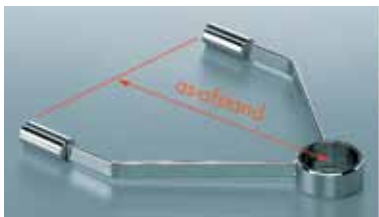

Spots voor as

- met aansluitkabel en transformator
- 220V

Bestelnr.	Afwerking	Watt	Referentie	Verpakking
050643	chrom mat	2 x 20W	9063	1

Wandbevestiging

- boorafstand: 250 mm

Bestelnr.	Afwerking	Breedte	Diepte	Hoogte	As-afstand	Referentie	Verpakking
050531	chrom	270 mm	312 mm	24 mm	282 mm	9043	1
050630	chrom mat	270 mm	312 mm	24 mm	282 mm	9043	1