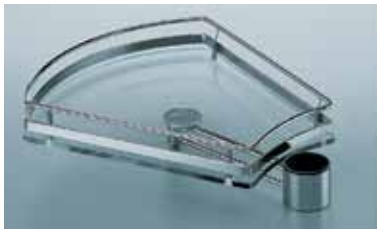

Glazen tablet met zwenkarm

Bestelnr.	Afwerking	Breedte	Diepte	Hoogte	Referentie	Verpakking
050539	chrom	358 mm	376 mm	100 mm	9061	1
050651	chrom mat	358 mm	376 mm	100 mm	9061	1