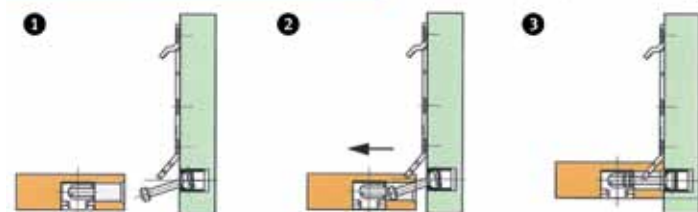

Bestelnr.	Afwerking	Omschrijving	Verpakking
047530	-	Zentro plus met boor	1
031336	-	vervangboor	1

Boorschema

Front/bodem verbinding

- voor brede laden

Bestelnr.	Afwerking	-	Verpakking
031605	-	-	1

GRASS GELEIDERS VOOR HOUTEN LADEN