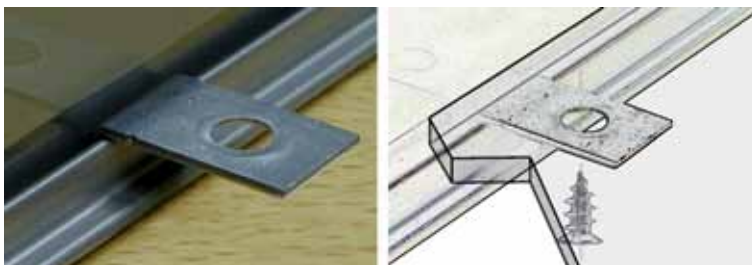

Front/bodem verbinding voor Crystal front

- aangeraden voor fronten vanaf 800 mm

Bestelnr.	Afwerking	-	Verpakking
033057	metaal	-	100