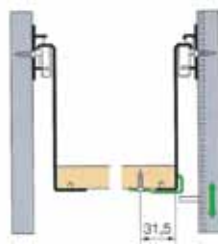

- voor laden zonder zijwand

Bestelnr.	Afwerking	-	Verpakking
029012	vernikkeld	-	50
029818	wit	-	50

Aanslag voor centrale sluiting type 6199/HWK

- NIET voor Grass Nova geleiders

Bestelnr.	Afwerking	-	Verpakking
029196	vernikkeld	-	50