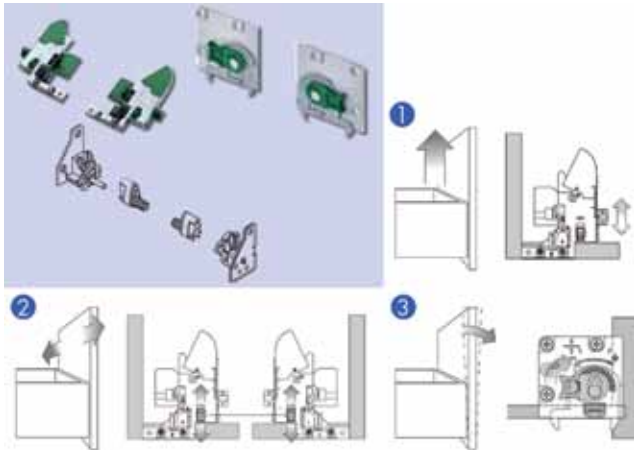

Frontregeling type Tipmatic Plus

- 3D regeling van het front

Bestelnr.	Afwerking	-	Verpakking
033226	verzinkt staal	-	1

Synchronisatiestang voor Tipmatic Plus

- u hebt de synchronisatiestang steeds nodig
- op maat te zagen

Bestelnr.	Afwerking	Voor maximum kastbreedte	Verpakking
033227	aluminium	1200 mm	10

Boormal Dynapro voor lade

Bestelnr.	Afwerking	-	Verpakking
033234	-	-	1

Boormal Dynapro voor geleider

Bestelnr.	Afwerking	-	Verpakking
033235	-	-	1