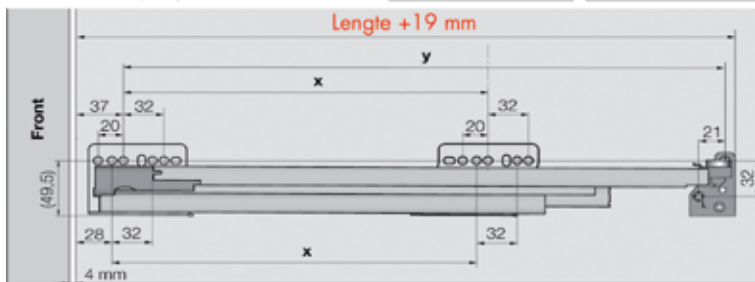

Door het front van de lade zachtjes in te drukken, opent de lade zich automatisch.

Dekors, geleiders en toebehoren samen verpakt in één handige doos.

- inbouwmaat 58 mm (+0,5/-0 mm)
- inbouwdiepte = lengte geleider + 19 mm
- voor bodemdikte 16 mm
- bevestiging van de geleider op het kastcorpus d.m.v. spaanplaatschroeven: Ø 3,5 x 13 mm of Euroschroef: Ø 6 x 13 mm, beide met platte kop
- steeds te gebruiken met synchronisatiestang

	270	300	350	400	450	500	550	600	650
x	160 mm	224 mm	224 mm	224 mm	288 mm	288 mm	288 mm	288 mm	352 mm
y	243 mm	273 mm	323 mm	373 mm	423 mm	473 mm	523 mm	573 mm	623 mm

Bestelnr.	Afwerking	Lengte	Hoogte	Draagkracht	Verpakking
032944	zilver	270 mm	90 mm	40 Kg	set
032945	zilver	300 mm	90 mm	40 Kg	set
032946	zilver	350 mm	90 mm	40 Kg	set
032947	zilver	400 mm	90 mm	40 Kg	set
032948	zilver	450 mm	90 mm	40 Kg	set
032949	zilver	500 mm	90 mm	40 Kg	set
032958	zilver	500 mm	90 mm	70 Kg	set
032950	zilver	550 mm	90 mm	40 Kg	set
032959	zilver	550 mm	90 mm	70 Kg	set
032960	zilver	600 mm	90 mm	70 Kg	set
032961	zilver	650 mm	90 mm	70 Kg	set

Senso Classic geleiders met hoogte 122 mm

Door het front van de lade zachtjes in te drukken, opent de lade zich automatisch.

Dekors, geleiders en toebehoren samen verpakt in één handige doos.

- inbouwmaat 58 mm (+0,5/-0 mm)
- inbouwdiepte = lengte geleider + 19 mm
- voor bodemdikte 16 mm
- bevestiging van de geleider op het kastcorpus d.m.v. spaanplaatschroeven: Ø 3,5 x 13 mm of Euroschroef: Ø 6 x 13 mm, beide met platte kop
- steeds te gebruiken met synchronisatiestang