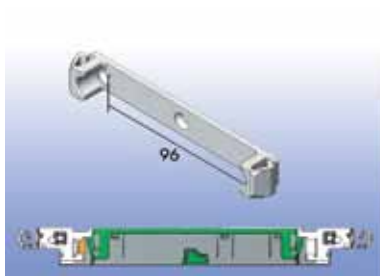

Sensomatic bevestiging voor profielen

- U hebt minstens 1 bevestiging (bodem corpus) nodig per set profielen. Indien u de profielen ook tegen de bovenzijde van het corpus wenst te bevestigen, dan hebt u 2 bevestigingen nodig. Wanneer u de profielen niet tegen de bovenzijde bevestigt, dan dient u ze d.m.v. een rugwandbevestiging (bestelnr. 033130 of 033131) aan de rugzijde van het corpus te bevestigen.
- per stuk

Bestelnr.	Afwerking	Lengte	Verpakking
033126	verzinkt	200 mm	20