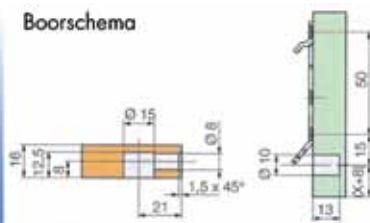

Boorschema

Front/bodem verbinding

- voor brede laden