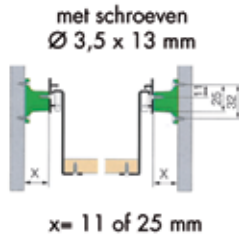

Afstandhouder type 6195/HAK

Bestelnr.	Afwerking	-	Verpakking
029011	wit	-	20