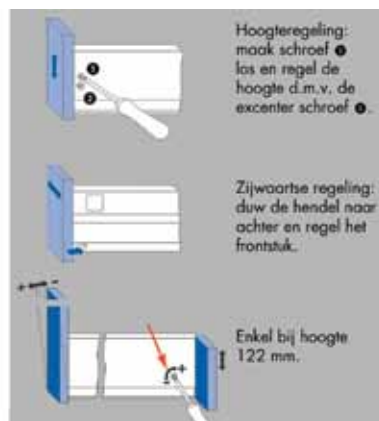

Nova Pro Classic geleiders met hoogte 122 mm

Dekors, geleiders en toebehoren samen verpakt in één handige doos.

- geleider met geïntegreerde Airmatic demper
- inbouwmaat 58 mm (+0,5/-0 mm)
- voor bodemdikte 16 mm
- bevestiging van de geleider op het kastcorpus d.m.v. spaanplaatschroeven: Ø 3,5 x 13 mm of Euroschroef: Ø 6 x 13 mm, beide met platte kop
- bij laden >1000 mm breed: extra stabilisator gebruiken

Bestelnr.	Afwerking	Lengte	Hoogte	Draagkracht	Verpakking
032410	zilver	400 mm	122 mm	40 kg	set
032411	zilver	450 mm	122 mm	40 kg	set
032412	zilver	500 mm	122 mm	40 kg	set
032413	zilver	550 mm	122 mm	40 kg	set
032414	zilver	600 mm	122 mm	70 kg	set