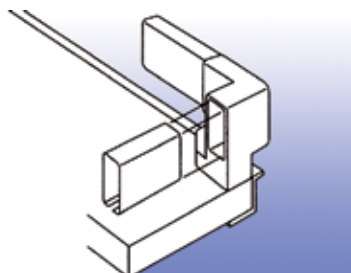

Bestelnr.	Afwerking	-	Verpakking
029367	wit	-	20
030363	zilver	-	20

Houder type 6190/HD