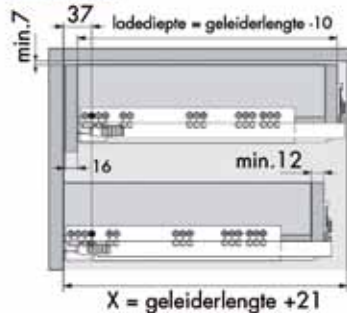

GRASS DYNAPRO GELEIDERS VOOR HOUTEN LADEN

Grass Dynapro geleider type Soft-Close

- volledig uittrekbare geleider
- Soft-Close demping systeem
- 3D verstelling
- per paar

SOFT-CLOSE

Lade:

Binnenlade:

Bestelnr.	Afwerking	Lengte v/d geleider	Draagkracht	Verpakking
033200	verzinkt staal	250 mm	40 kg	5 pr.
033201	verzinkt staal	270 mm	40 kg	5 pr.
033202	verzinkt staal	300 mm	40 kg	5 pr.
033203	verzinkt staal	350 mm	40 kg	5 pr.
033204	verzinkt staal	400 mm	40 kg	5 pr.
033205	verzinkt staal	450 mm	40 kg	5 pr.
033206	verzinkt staal	500 mm	40 kg	5 pr.
033207	verzinkt staal	550 mm	40 kg	5 pr.
033208	verzinkt staal	450 mm	60 kg	5 pr.
033209	verzinkt staal	500 mm	60 kg	5 pr.
033210	verzinkt staal	550 mm	60 kg	5 pr.
033211	verzinkt staal	600 mm	60 kg	5 pr.
033212	verzinkt staal	650 mm	60 kg	5 pr.