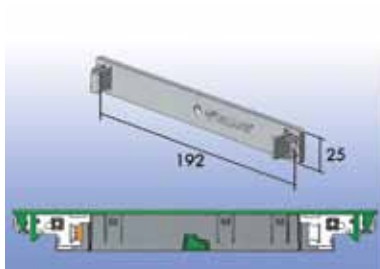

Sensomatic bevestiging voor profielen

- U hebt minstens 1 bevestiging (bodem corpus) nodig per set profielen. Indien u de profielen ook tegen de bovenzijde van het corpus wenst te bevestigen, dan hebt u 2 bevestigingen nodig. Wanneer u de profielen niet tegen de bovenzijde bevestigt, dan dient u ze d.m.v. een rugwandbevestiging (bestelnr. 033130 of 033131) aan de rugzijde van het corpus te bevestigen.
- per stuk

Bestelnr.	Afwerking	Lengte	Verpakking
033126	verzinkt	200 mm	20

Sensomatic rugwandbevestiging voor profielen: opdek 0 mm

- Indien u de profielen niet wenst te monteren aan de bovenzijde van het corpus, dan dient u deze aan de rugwand van het corpus te bevestigen. Let wel: u dient de profielen onderaan steeds aan de bodem van het corpus te bevestigen met de bevestiging met bestelnr. 033126
- per stuk

Bestelnr.	Afwerking	Opdek	Verpakking
033130	Grijs	0 mm	10

Sensomatic rugwandbevestiging voor profielen: opdek 4,5 mm

- Indien u de profielen niet wenst te monteren aan de bovenzijde van het corpus, dan dient u deze aan de rugwand van het corpus te bevestigen. Let wel: u dient de profielen onderaan steeds aan de bodem van het corpus te bevestigen met de bevestiging met bestelnr. 033126
- per stuk

Bestelnr.	Afwerking	Opdek	Verpakking
033131	Grijs	4,5 mm	10

Sensomatic profielen voor rugwandmontage

- Deze profielen hebt u enkel nodig wanneer u 1 onafhankelijke lade (bijvoorbeeld onder een spoelbak) wil voorzien van de Sensomatic. U hebt hierbij nog 2 verbindingstukken nodig (bestelnr. 033132), maar u dient geen bevestigingen, profielen noch montageset te bestellen.
- per paar

Bestelnr.	Afwerking		Verpakking
033133	alu	-	10