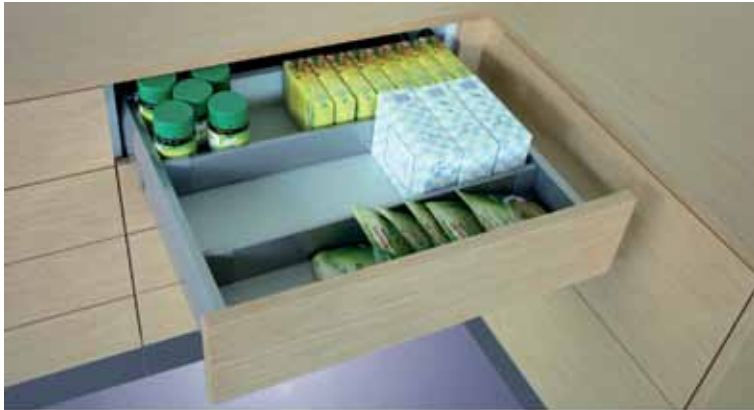

GRASS NOVA LADEVERDELERS

Ladeverdeler voor Grass lade

- verdeler inclusief 2 houders
- de verdeler klemt zich in de lade d.m.v. een veer in de houder