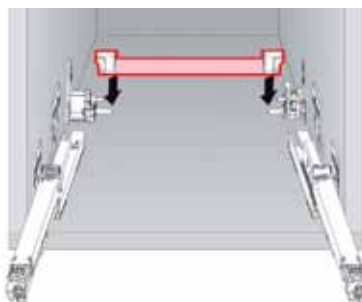

Synchronisatiestang voor Grass Senso

- u hebt de synchronisatiestang steeds nodig
- op maat te zagen

Bestelnr.	Afwerking	Voor kastbreedte	Verpakking
032915	aluminium	1200 mm	10

Boormal voor Senso Classic geleiders

Bestelnr.	Afwerking	-	Verpakking
033236	-	-	1