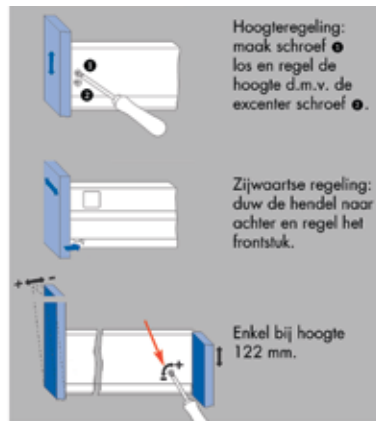

Senso Classic geleiders met hoogte 122 mm

Door het front van de lade zachtjes in te drukken, opent de lade zich automatisch.

Dekors, geleiders en toebehoren samen verpakt in één handige doos.

- inbouwmaat 58 mm (+0,5/-0 mm)
- inbouwdiepte = lengte geleider + 19 mm
- voor bodemdikte 16 mm
- bevestiging van de geleider op het kastcorpus d.m.v. spaanplaatschroeven: Ø 3,5 x 13 mm of Euroschroef: Ø 6 x 13 mm, beide met platte kop
- steeds te gebruiken met synchronisatiestang