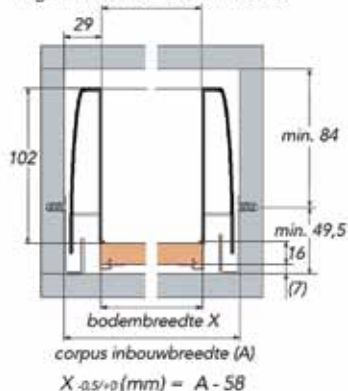

NOVA PRO DELUXE GELEIDERS

rugwandbreedte = bodembreedte

**Nova Pro Deluxe geleiders met hoogte 90 mm**

Dekors, geleiders en toebehoren samen verpakt in één handige doos.

- geleider met geïntegreerde Airmatic demper
- inbouwmaat 58 mm (+0,5/-0 mm)
- voor bodemdikte 16 mm
- bevestiging van de geleider op het kastcorpus d.m.v. spaanplaatschroeven: Ø 3,5 x 13 mm of Euroschroef: Ø 6 x 13 mm, beide met platte kop
- bij laden >1000 mm breed: extra stabilisator gebruiken

rugwandbreedte = bodembreedte

**Nova Pro Deluxe geleiders met hoogte 122 mm**

Dekors, geleiders en toebehoren samen verpakt in één handige doos.

- geleider met geïntegreerde Airmatic demper
- inbouwmaat 58 mm (+0,5/-0 mm)
- voor bodemdikte 16 mm
- bevestiging van de geleider op het kastcorpus d.m.v. spaanplaatschroeven: Ø 3,5 x 13 mm of Euroschroef: Ø 6 x 13 mm, beide met platte kop
- bij laden >1000 mm breed: extra stabilisator gebruiken