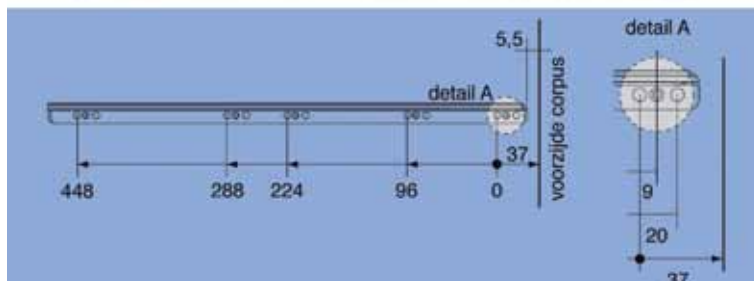

Synchroonleiding voor stabilisator type 7600

- per paar

Bestelnr.	Afwerking	Lengte	Minimum diepte van de kast	Verpakking
031778	zilver	500 mm	519 mm	set
032061	zilver	600 mm	619 mm	set