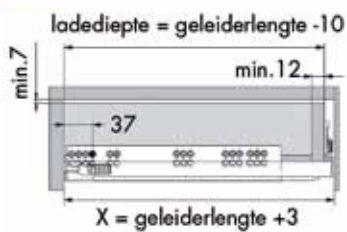

GRASS DYNAPRO GELEIDERS VOOR HOUTEN LADEN

Grass Dynapro geleider type Soft-Close

- volledig uittrekbare geleider
- Soft-Close demping systeem
- 3D verstelling
- per paar

SOFT-CLOSE

Lade:

Binnenlade:

Bestelnr.	Afwerking	Lengte v/d geleider	Draagkracht	Verpakking
033200	verzinkt staal	250 mm	40 kg	5 pr.
033201	verzinkt staal	270 mm	40 kg	5 pr.
033202	verzinkt staal	300 mm	40 kg	5 pr.
033203	verzinkt staal	350 mm	40 kg	5 pr.
033204	verzinkt staal	400 mm	40 kg	5 pr.
033205	verzinkt staal	450 mm	40 kg	5 pr.
033206	verzinkt staal	500 mm	40 kg	5 pr.
033207	verzinkt staal	550 mm	40 kg	5 pr.
033208	verzinkt staal	450 mm	60 kg	5 pr.
033209	verzinkt staal	500 mm	60 kg	5 pr.
033210	verzinkt staal	550 mm	60 kg	5 pr.
033211	verzinkt staal	600 mm	60 kg	5 pr.
033212	verzinkt staal	650 mm	60 kg	5 pr.