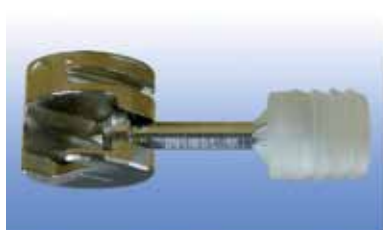

Zentro plus voor boormal Eco voor Grass Nova

- voor houtschroeven
- hulpstuk om loodrecht gat te boren
- boor is standaard inbegrepen, maar kan afzonderlijk als wisselstuk besteld worden

Bestelnr.	Afwerking	Omschrijving	Verpakking
047530	-	Zentro plus met boor	1
031336	-	vervangboor	1