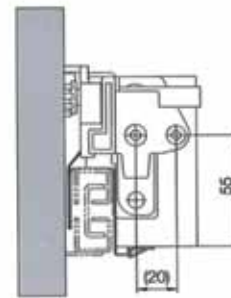

Achteraanzicht