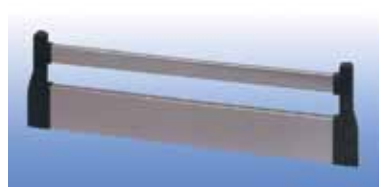

Front Nova type P620 met rechthoekige reling voor binnenlade

- passend voor Nova geleiders met hoogte 90 mm
- het front wordt geleverd inclusief 2 fronthouders
- de fronthouders zijn in antraciet uitvoering (RAL 7016)

Bestelnr.	Afwerking	Breedte corpus	Breedte front	Verpakking
030969	zilver	300 mm	177 mm	5
030970	zilver	450 mm	327 mm	5
030971	zilver	500 mm	377 mm	5
030972	zilver	600 mm	477 mm	5
030973	zilver	900 mm	777 mm	5
030975	zilver	1200 mm	1077 mm	5