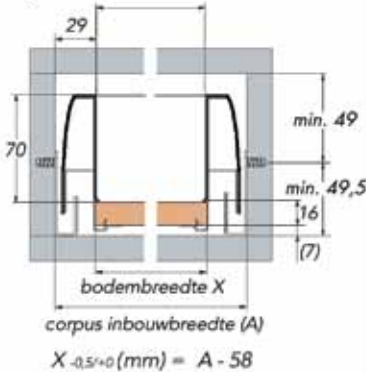

Nova Pro Classic geleiders met hoogte 122 mm

Dekors, geleiders en toebehoren samen verpakt in één handige doos.

- geleider met geïntegreerde Airmatic demper
- inbouwmaat 58 mm (+0,5/-0 mm)
- voor bodemdikte 16 mm
- bevestiging van de geleider op het kastcorpus d.m.v. spaanplaatschroeven: Ø 3,5 x 13 mm of Euroschroef: Ø 6 x 13 mm, beide met platte kop
- bij laden >1000 mm breed: extra stabilisator gebruiken

NOVA PRO DELUXE GELEIDERS

rugwandbreedte = bodembreedte

**Nova Pro Deluxe geleiders met hoogte 90 mm**

Dekors, geleiders en toebehoren samen verpakt in één handige doos.

- geleider met geïntegreerde Airmatic demper
- inbouwmaat 58 mm (+0,5/-0 mm)
- voor bodemdikte 16 mm
- bevestiging van de geleider op het kastcorpus d.m.v. spaanplaatschroeven: Ø 3,5 x 13 mm of Euroschroef: Ø 6 x 13 mm, beide met platte kop
- bij laden >1000 mm breed: extra stabilisator gebruiken