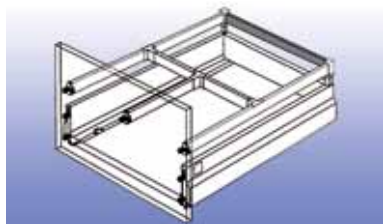

ANDERE RELINGEN EN TOEBEHOREN VOOR GRASS NOVA GELEIDERS

GRASS NOVA RELINGEN

Achterreling type 7600 voor driezijdige reling type 7606