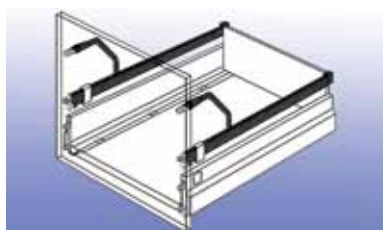

Grass tweezijdige reling met steun type 7606

- per set
- set bestaat uit:
 - 2 zijrelingen met frontbevestiging
 - 2 fronthouders met schroeven
 - 2 afdekkappen
 - 2 afdekhulzen
 - 2 rugwandhouders (links/rechts)