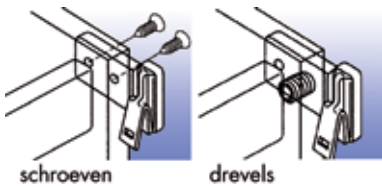

Bestelnr.	Afwerking	Bevestiging	Verpakking
030309	wit	schroeven	20
030321	wit	drevels	20

Regelbare rugklem type 7601/HR