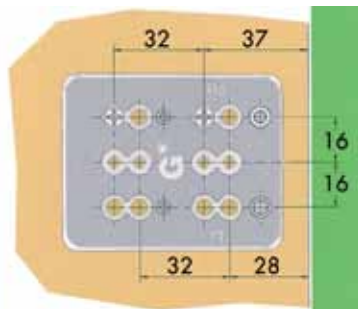

Bestelnr.	Afwerking	Voor geleiderhoogte	Verpakking
032147	-	63 mm	1
030387	-	90-122 mm	1

Pro afstandhouder
- links/rechts toepasbaar

Bestelnr.	Afwerking	Dikte	Verpakking
032495	grijs	25 mm	100