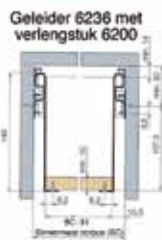

Bestelnr.	Afwerking	Lengte	Verpakking
029411	wit	350 mm	10
029034	wit	400 mm	min. 10
029035	wit	440 mm	10
029036	wit	470 mm	10
029037	wit	510 mm	10
029038	wit	550 mm	min. 10
029621	zilver	270 mm	10
029622	zilver	350 mm	10
029623	zilver	400 mm	10
029624	zilver	440 mm	min. 10
029625	zilver	470 mm	10
029626	zilver	510 mm	10
029627	zilver	550 mm	min. 10