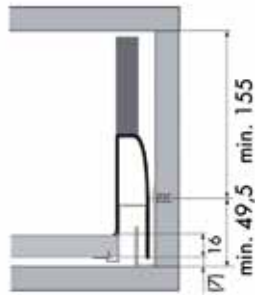

GRASS NOVA CRYSTAL GELEIDERS

GRASS NOVA PRO CRYSTAL