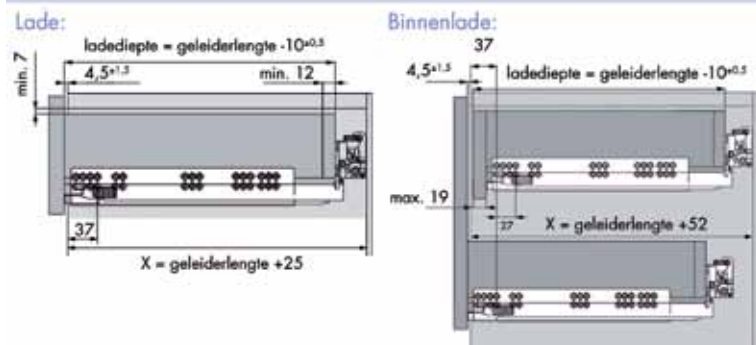

Bestelnr.	Afwerking	Lengte v/d geleider	Draagkracht	Verpakking
033214	verzinkt staal	270 mm	40 kg	5 pr.
033215	verzinkt staal	300 mm	40 kg	5 pr.
033216	verzinkt staal	350 mm	40 kg	5 pr.
033217	verzinkt staal	400 mm	40 kg	5 pr.
033218	verzinkt staal	450 mm	40 kg	5 pr.
033219	verzinkt staal	500 mm	40 kg	5 pr.
033220	verzinkt staal	550 mm	40 kg	5 pr.
033221	verzinkt staal	450 mm	60 kg	5 pr.
033222	verzinkt staal	500 mm	60 kg	5 pr.
033223	verzinkt staal	550 mm	60 kg	5 pr.
033224	verzinkt staal	600 mm	60 kg	5 pr.
033225	verzinkt staal	650 mm	60 kg	5 pr.