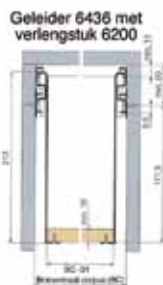

Bestelnr.	Afwerking	Lengte	Verpakking
029411	wit	350 mm	10
029034	wit	400 mm	min. 10
029035	wit	440 mm	10
029036	wit	470 mm	10
029037	wit	510 mm	10
029038	wit	550 mm	min. 10
029621	zilver	270 mm	10
029622	zilver	350 mm	10
029623	zilver	400 mm	10
029624	zilver	440 mm	min. 10
029625	zilver	470 mm	10
029626	zilver	510 mm	10
029627	zilver	550 mm	min. 10