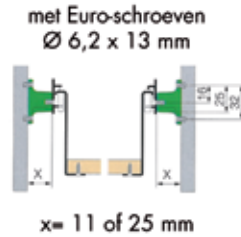

Afstandhouder type 6195/HAK

Bestelnr.	Afwerking	-	Verpakking
029011	wit	-	20