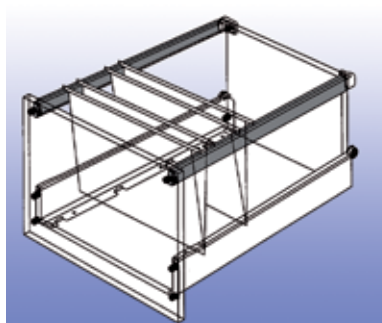

Relingen type 6150 met drevels voor UniGrass geleiders
- met drevels
- voor geleiders type 6036, 6236 en 6436

Bestelnr.	Afwerking	Lengte	Verpakking
029570	zilver	270 mm	10
029571	zilver	350 mm	10
029572	zilver	400 mm	10
029573	wit	440 mm	10
029574	zilver	470 mm	10
029575	zilver	510 mm	10