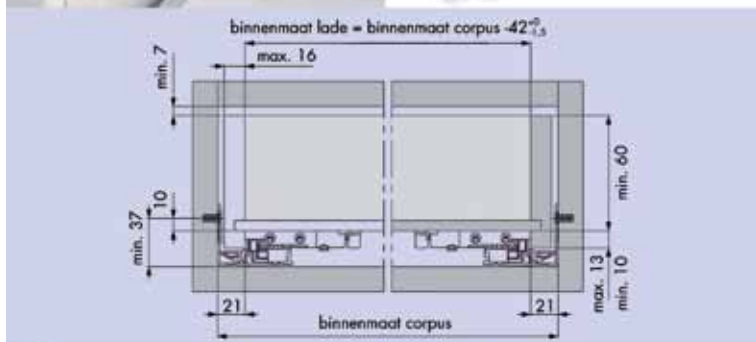

Bestelnr.	Afwerking	Lengte v/d geleider	Draagkracht	Verpakking
033214	verzinkt staal	270 mm	40 kg	5 pr.
033215	verzinkt staal	300 mm	40 kg	5 pr.
033216	verzinkt staal	350 mm	40 kg	5 pr.
033217	verzinkt staal	400 mm	40 kg	5 pr.
033218	verzinkt staal	450 mm	40 kg	5 pr.
033219	verzinkt staal	500 mm	40 kg	5 pr.
033220	verzinkt staal	550 mm	40 kg	5 pr.
033221	verzinkt staal	450 mm	60 kg	5 pr.
033222	verzinkt staal	500 mm	60 kg	5 pr.
033223	verzinkt staal	550 mm	60 kg	5 pr.
033224	verzinkt staal	600 mm	60 kg	5 pr.
033225	verzinkt staal	650 mm	60 kg	5 pr.