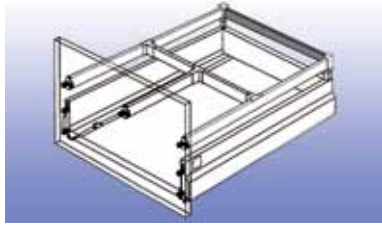

Dwarsverdeling type 7600