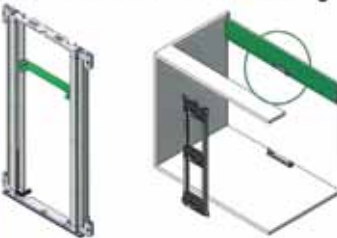

kast met verticale dwarsverdeling

Sensomatic rugwandbevestiging voor profielen: opdek 0 mm

- Indien u de profielen niet wenst te monteren aan de bovenzijde van het corpus, dan dient u deze aan de rugwand van het corpus te bevestigen. Let wel: u dient de profielen onderaan steeds aan de bodem van het corpus te bevestigen met de bevestiging met bestelnr. 033126
- per stuk

Bestelnr.	Afwerking	Opdek	Verpakking
033130	Grijs	0 mm	10