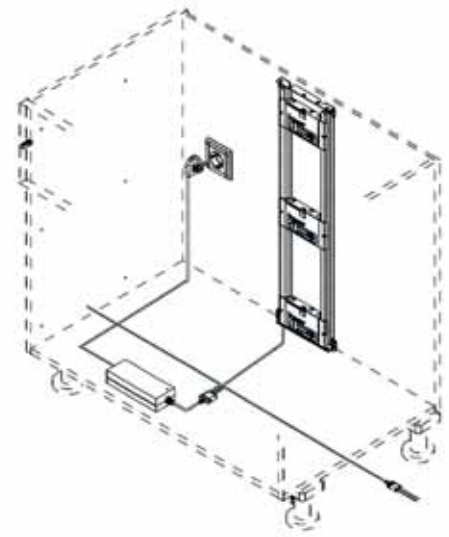

GRASS SENSOMATIC