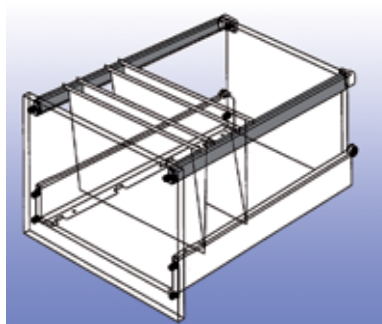

TWEEZIJDIGE RELINGEN VOOR UNIGRASS GELEIDERS TYPE 6036, 6236 EN 6436

Relingen type 6150 met schroeven voor UniGrass geleiders
- met schroeven
- voor geleiders type 6036, 6236 en 6436

Bestelnr.	Afwerking	Lengte	Verpakking
029603	wit	350 mm	10
029023	wit	400 mm	10
029024	wit	440 mm	10
029025	wit	470 mm	10
029026	wit	510 mm	10
029027	wit	550 mm	10
029577	zilver	270 mm	10
029578	zilver	350 mm	10
029579	zilver	400 mm	10
029580	zilver	440 mm	10
029581	zilver	470 mm	10
029582	zilver	510 mm	10
029583	zilver	550 mm	10