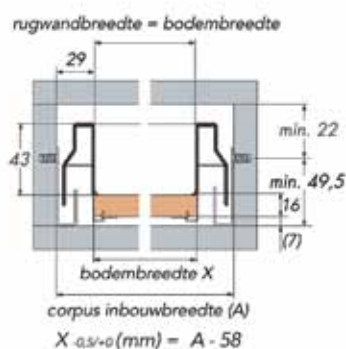

NOVA PRO CLASSIC GELEIDERS

Nova Pro Classic geleiders met hoogte 63 mm
Dekors, geleiders en toebehoren samen verpakt in één handige doos.

- geleider met geïntegreerde Airmatic demper
- inbouwmaat 58 mm (+0,5/-0 mm)
- voor bodemdikte 16 mm
- bevestiging van de geleider op het kastcorpus d.m.v. spaanplaatsschroeven: Ø 3,5 x 13 mm of Euroschroef: Ø 6 x 13 mm, beide met platte kop
- bij laden >1000 mm breed: extra stabilisator gebruiken