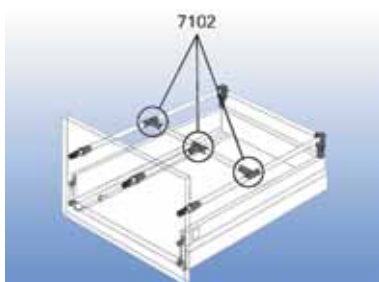

Relinghouders

- per stuk
- te gebruiken wanneer u de reling wilt verzagen

Bestelnr.	Afwerking		Verpakking
051033	grijs	-	20