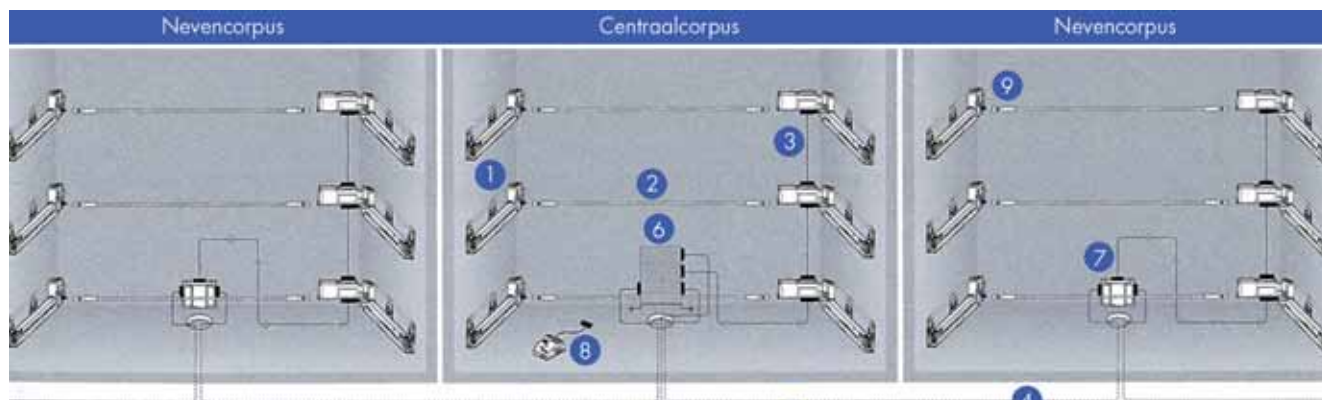

(voorbeeld opstelling, nevacorpusen dienen niet noodzakelijk aanwezig te zijn)

- 1 geleider
- 2 aandrijfjas
- 3 verticale kabel
- 4 horizontale kabel
- 5 netapparaatstekker
- 6 adapter/sturing
- 7 verdeler
- 8 dongle
- 9 mof