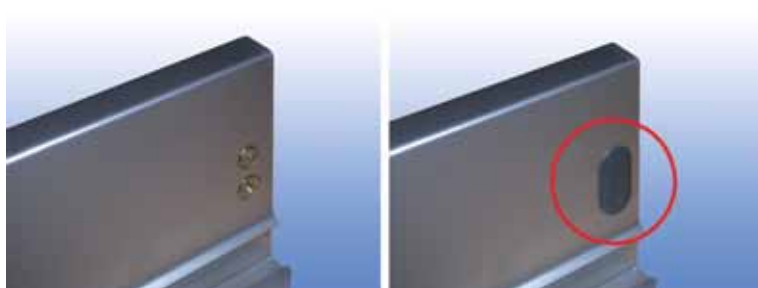

Xpert Line Nova Pro afdekkap voor regelschroeven

- standaard voorzien in de sets

Bestelnr.	Afwerking	-	Verpakking
030645	zwart	-	100