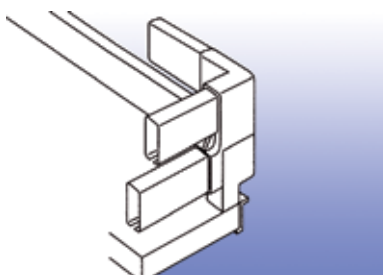

Bestelnr.	Afwerking	-	Verpakking
029815	wit	-	20
029816	zilver	-	20

HOUDERS VOOR LADEBEGRENZER

Houder type 6180/HU

Bestelnr.	Afwerking	-	Verpakking
029367	wit	-	20
030363	zilver	-	20

Houder type 6190/HD

Bestelnr.	Afwerking	Links/rechts	Verpakking
029369	wit	links	20
029370	wit	rechts	20
029907	zilver	links	20
029908	zilver	rechts	20