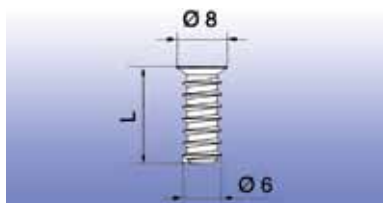

Drevel type 17266

Bestelnr.	Afwerking	Diameter	Hoogte	Verpakking
030433	wit	10 mm	12 mm	100

Euroschroef

Bestelnr.	Afwerking	L	Verpakking
030996	vernikkeld	8,5 mm	100
028993	vernikkeld	11,5 mm	100
028994	vernikkeld	13 mm	100
028995	vernikkeld	14,5 mm	100
028996	vernikkeld	17 mm	100
028997	vernikkeld	22 mm	100