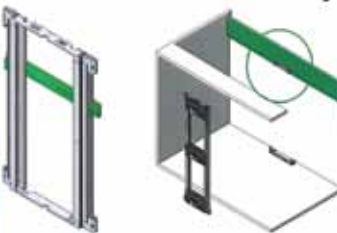

kast met verticale dwarsverdeling

Sensomatic rugwandbevestiging voor profielen: opdek 4,5 mm

- Indien u de profielen niet wenst te monteren aan de bovenzijde van het corpus, dan dient u deze aan de rugwand van het corpus te bevestigen. Let wel: u dient de profielen onderaan steeds aan de bodem van het corpus te bevestigen met de bevestiging met bestelnr. 033126
- per stuk

Bestelnr.	Afwerking	Opdek	Verpakking
033131	Grijs	4,5 mm	10