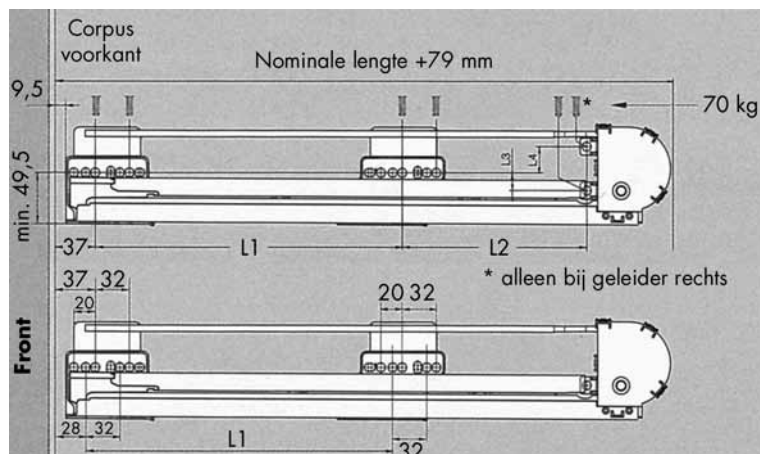

Geleiders voor Sensotronic

Grass Sensotronic is een elektronisch en intelligent ladesysteem dat inspelt op de hedendaagse trend van ergonomische en greeploze laden.

De laden openen en sluiten zich automatisch door ze licht aan te tippen.

Het Sensotronic systeem zorgt er tevens voor dat de laden niet tegen elkaar botsen (bv. in een hoek) en detecteert mogelijke blocages in beide looprichtingen (openen en sluiten).

Naast de geleiders dient u ook dekors te bestellen en hebt u, afhankelijk van het meubel, nog een aantal onderdelen nodig (zie volgende pagina's).

Bestelnr.	Afwerking	Lengte van de geleider	L1	L2	Voor de- korhoogte	Draagkracht	Verpakking
032774	-	270 mm	160 mm	71 mm	90 mm	40 kg	pr
032775	-	300 mm	224 mm	37 mm	90 mm	40 kg	pr
032776	-	350 mm	224 mm	87 mm	90 mm	40 kg	pr
032777	-	400 mm	224 mm	137 mm	90 mm	70 kg	pr
032778	-	450 mm	288 mm	123 mm	90 mm	70 kg	pr
032779	-	500 mm	288 mm	173 mm	90 mm	70 kg	pr
032780	-	550 mm	288 mm	223 mm	90 mm	70 kg	pr
032781	-	600 mm	288 mm	273 mm	90 mm	70 kg	pr
032782	-	650 mm	352 mm	259 mm	90 mm	70 kg	pr