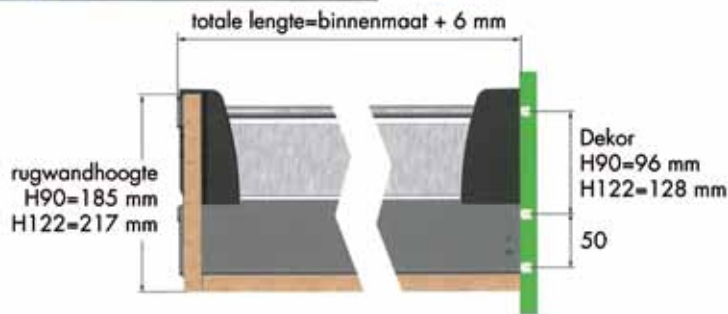

Bestelnr.	Afwerking	Uitvoering zijkant	Lengte	Verpakking
032367	zilver	glad	450 mm	1
032368	zilver	glad	500 mm	1
032369	zilver	glad	550 mm	1
032370	zilver	glad	600 mm	1
032371	zilver	geribbeld	450 mm	1
032372	zilver	geribbeld	500 mm	1
032373	zilver	geribbeld	550 mm	1
032374	zilver	geribbeld	600 mm	1