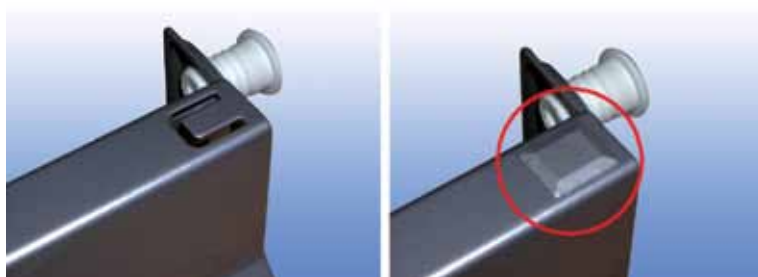

INHANGHAKEN EN AFDEKKAPPEN NOVA PRO

Xpert Line Nova Pro $$$ afdekkap

- standaard voorzien in de sets
- De dekor is voorzien van een u-vormige uitsparing die nodig is om driezijdige relingen te bevestigen. De afdekkap dient om deze uitsparing te bedekken wanneer geen driezijdige reling wordt gebruikt.

Bestelnr.	Afwerking	-	Verpakking
032077	zilver	-	100