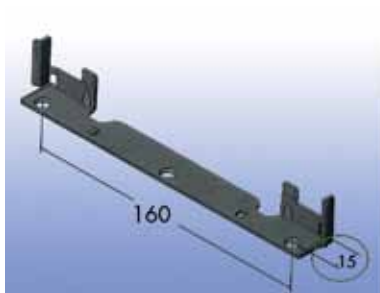

Sensomatic bevestiging voor profielen

- U hebt minstens 1 bevestiging (bodem corpus) nodig per set profielen. Indien u de profielen ook tegen de bovenzijde van het corpus wenst te bevestigen, dan hebt u 2 bevestigingen nodig. Wanneer u de profielen niet tegen de bovenzijde bevestigt, dan dient u ze d.m.v. een rugwandbevestiging (bestelnr. 033130 of 033131) aan de rugzijde van het corpus te bevestigen.
- per stuk

Bestelnr.	Afwerking	Lengte	Verpakking
033126	verzinkt	200 mm	20

Sensomatic rugwandbevestiging voor profielen: opdek 0 mm

- Indien u de profielen niet wenst te monteren aan de bovenzijde van het corpus, dan dient u deze aan de rugwand van het corpus te bevestigen. Let wel: u dient de profielen onderaan steeds aan de bodem van het corpus te bevestigen met de bevestiging met bestelnr. 033126
- per stuk

Bestelnr.	Afwerking	Opdek	Verpakking
033130	Grijs	0 mm	10

Sensomatic rugwandbevestiging voor profielen: opdek 4,5 mm

- Indien u de profielen niet wenst te monteren aan de bovenzijde van het corpus, dan dient u deze aan de rugwand van het corpus te bevestigen. Let wel: u dient de profielen onderaan steeds aan de bodem van het corpus te bevestigen met de bevestiging met bestelnr. 033126
- per stuk

Bestelnr.	Afwerking	Opdek	Verpakking
033131	Grijs	4,5 mm	10

Sensomatic profielen voor rugwandmontage

- Deze profielen hebt u enkel nodig wanneer u 1 onafhankelijke lade (bijvoorbeeld onder een spoelbak) wil voorzien van de Sensomatic. U hebt hierbij nog 2 verbindingstukken nodig (bestelnr. 033132), maar u dient geen bevestigingen, profielen noch montageset te bestellen.
- per paar

Bestelnr.	Afwerking		Verpakking
033133	alu	-	10