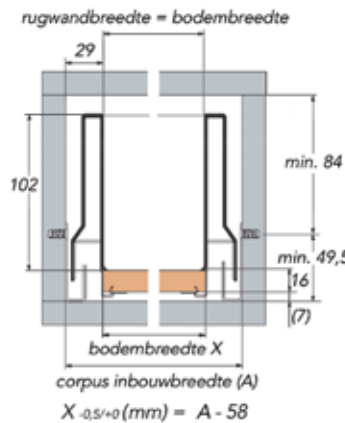

Door het front van de lade zachtjes in te drukken, opent de lade zich automatisch.

Dekors, geleiders en toebehoren samen verpakt in één handige doos.

- inbouwmaat 58 mm (+0,5/-0 mm)
- inbouwdiepte = lengte geleider + 19 mm
- voor bodemdikte 16 mm
- bevestiging van de geleider op het kastcorpus d.m.v. spaanplaatschroeven: Ø 3,5 x 13 mm of Euroschroef: Ø 6 x 13 mm, beide met platte kop
- steeds te gebruiken met synchronisatiestang

Senso Classic geleiders met hoogte 122 mm

Door het front van de lade zachtjes in te drukken, opent de lade zich automatisch.

Dekors, geleiders en toebehoren samen verpakt in één handige doos.

- inbouwmaat 58 mm (+0,5/-0 mm)
- inbouwdiepte = lengte geleider + 19 mm
- voor bodemdikte 16 mm
- bevestiging van de geleider op het kastcorpus d.m.v. spaanplaatschroeven: Ø 3,5 x 13 mm of Euroschroef: Ø 6 x 13 mm, beide met platte kop
- steeds te gebruiken met synchronisatiestang