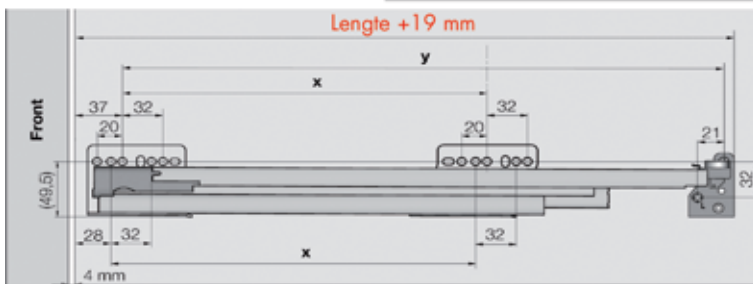

Bestelnr.	Glas	Lengte	Hoogte	Dikte	Verpakking
013616	helder glas	463 mm	96 mm	8 mm	pr
013617	gezuurd glas	463 mm	96 mm	8 mm	pr

GRASS SENSO

GRASS SENSO CLASSIC GELEIDERS

Senso Classic geleiders met hoogte 90 mm

Door het front van de lade zachtjes in te drukken, opent de lade zich automatisch.

Dekors, geleiders en toebehoren samen verpakt in één handige doos.

- inbouwmaat 58 mm (+0,5/-0 mm)
- inbouwdiepte = lengte geleider + 19 mm
- voor bodemdikte 16 mm
- bevestiging van de geleider op het kastcorpus d.m.v. spaanplaatschroeven: Ø 3,5 x 13 mm of Euroschroef: Ø 6 x 13 mm, beide met platte kop
- steeds te gebruiken met synchronisatiestang