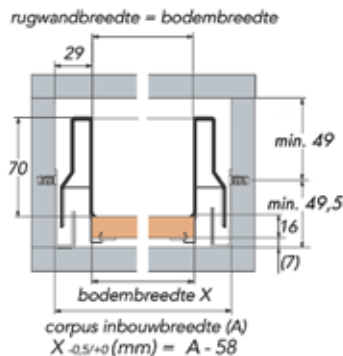

GRASS SENSO

GRASS SENSO CLASSIC GELEIDERS

Senso Classic geleiders met hoogte 90 mm

Door het front van de lade zachtjes in te drukken, opent de lade zich automatisch.

Dekors, geleiders en toebehoren samen verpakt in één handige doos.

- inbouwmaat 58 mm (+0,5/-0 mm)
- inbouwdiepte = lengte geleider + 19 mm
- voor bodemdikte 16 mm
- bevestiging van de geleider op het kastcorpus d.m.v. spaanplaatschroeven: Ø 3,5 x 13 mm of Euroschroef: Ø 6 x 13 mm, beide met platte kop
- steeds te gebruiken met synchronisatiestang