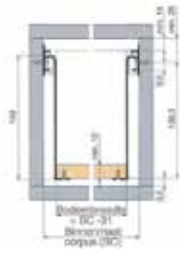

Enkel uittrekbare geleider type UniGrass 6236-D3

- geleider met inbouwmaat 32 mm (2 x 15,5 mm + 1 mm tolerantie)
- Bij de geleiders met afwerking zilver is enkel het uittrekbare deel zilverkleurig. Het corpusdeel is wit.

Bestelnr.	Afwerking	Lengte	Draagkracht	Verpakking
029949	wit	440 mm	30 kg	5
029950	wit	470 mm	30 kg	5
029951	wit	510 mm	30 kg	5
029952	wit	550 mm	30 kg	5
030652	zilver	440 mm	30 kg	5
030653	zilver	470 mm	30 kg	5
030654	zilver	510 mm	30 kg	5
030655	zilver	550 mm	30 kg	5

Verlengstuk Grass geleiders type 6200

- Voor geleiders van het type 6034, 6034-500, 6035, 6036, 6236, 6436. Deze geleiders worden hierdoor dubbel uittrekbaar.

Bestelnr.	Afwerking	Lengte	Verpakking
029411	wit	350 mm	10
029034	wit	400 mm	min. 10
029035	wit	440 mm	10
029036	wit	470 mm	10
029037	wit	510 mm	10
029038	wit	550 mm	min. 10
029621	zilver	270 mm	10
029622	zilver	350 mm	10
029623	zilver	400 mm	10
029624	zilver	440 mm	min. 10
029625	zilver	470 mm	10
029626	zilver	510 mm	10
029627	zilver	550 mm	min. 10