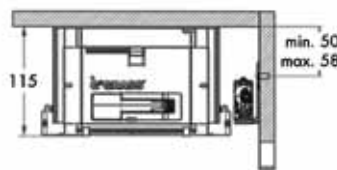

Sensomatic montageset met hoogte 120 mm

- voor laden tot 90 mm hoog
- De montageset hebt u enkel nodig wanneer u 1 onafhankelijke lade wil voorzien van de Sensomatic.
- U dient hiervoor geen verbindingstukken, bevestigingen of profielen te bestellen.
- U hebt 1 montageset per duwmotor nodig
- per stuk

Bestelnr.	Afwerking	Hoogte	Verpakking
033128	alu/verzinkt	120 mm	10