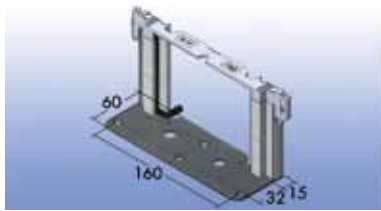

Sensomatic montageset met hoogte 100 mm

- voor bodemmontage
- De montageset hebt u enkel nodig wanneer u 1 onafhankelijke lade wil voorzien van de Sensomatic.
- U dient hiervoor geen verbindingstukken, bevestigingen of profielen te bestellen.
- U hebt 1 montageset per duwmotor nodig
- per stuk

Bestelnr.	Afwerking	Hoogte	Verpakking
033127	alu/verzinkt	100 mm	10