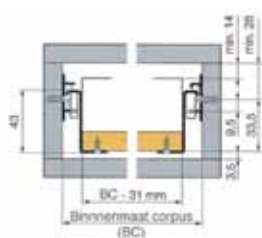

ANDERE GRASS GELEIDERS

UNIGRASS GELEIDERS