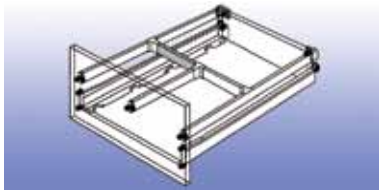

Houder type 6180/HU

Bestelnr.	Afwerking		Verpakking
030363	zilver	-	20

Reling type 6100/QR
- in te korten

Bestelnr.	Afwerking	Lengte	Verpakking
030660	zilver	1000 mm	20

TOEBEHOREN VOOR GRASS NOVA GELEIDERS