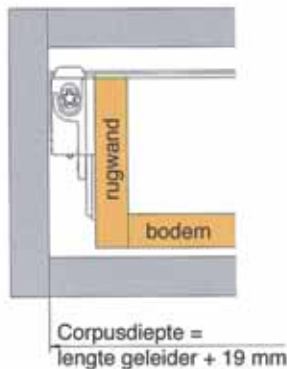

ZIJDELINGSE STABILISATOR VOOR NOVA GELEIDERS

Inbouwmaat