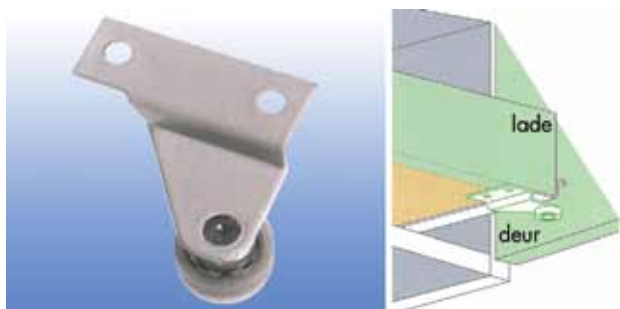

TOEBEHOREN VOOR GRASS GELEIDERS

Deurbeschermer type 6197

- voorkomt beschadiging van de deur bij het openen van een binnenlade
- de deurbeschermer wordt onderaan de voorzijde van de binnenlade gemonteerd, links of rechts, afhankelijk van de opening van de deur

Bestelnr.	Afwerking	Links of rechts	Verpakking
032496	wit (RAL 9010)	links	100
032497	wit (RAL 9010)	rechts	100