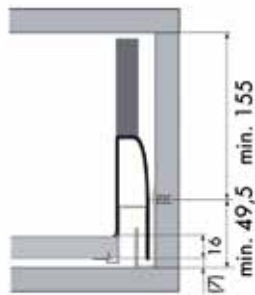

Grass Nova Pro Crystal geleiders

- set geleiders voor laden met glazen zijwand en houten rugwand
- set bevat:
  - Nova Pro geleiders met Deluxe Crystal decors
  - fronthaken
  - bevestigingen voor glazen zijwanden

Bestelnr.	Afwerking	Lengte	Hoogte	Draagkracht	Verpakking
032955	zilver	500 mm	90 mm	40 kg	pr