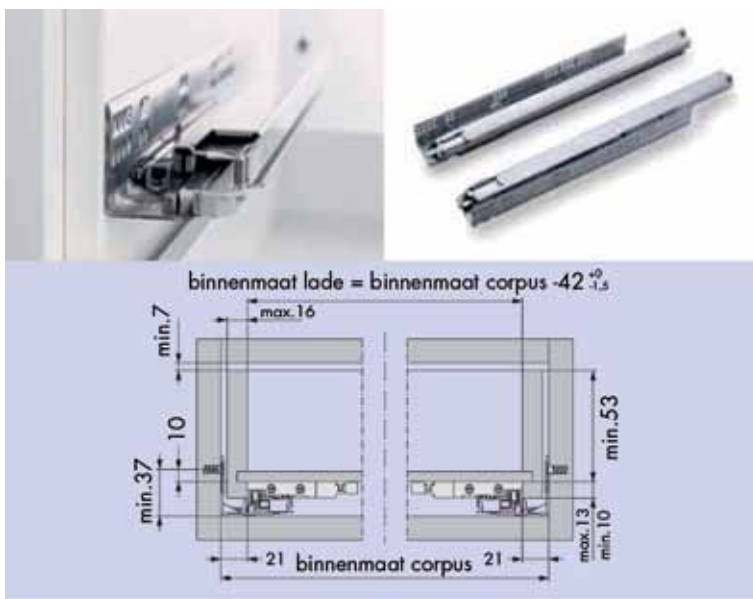

GRASS GELEIDERS VOOR HOUTEN LADEN

GRASS DYNAPRO GELEIDERS VOOR HOUTEN LADEN

Grass Dynapro geleider type Soft-Close

- volledig uittrekbare geleider
- Soft-Close demping systeem
- 3D verstelling
- per paar

SOFT-CLOSE

Lade: