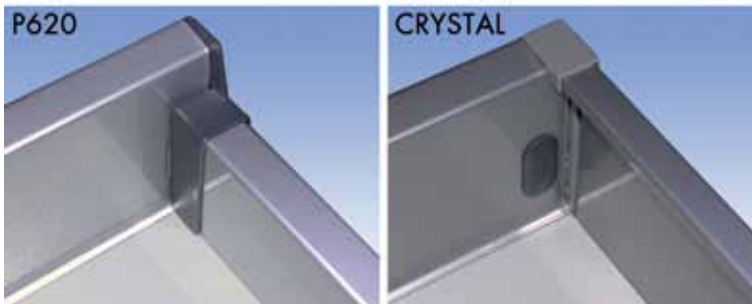

Bestelnr.	Afwerking	Breedte corpus	Verpakking
033179	alu	300 mm	10
033180	alu	350 mm	10
033181	alu	400 mm	10
033182	alu	450 mm	10
033183	alu	500 mm	10
033184	alu	550 mm	10
033185	alu	600 mm	10
033186	alu	700 mm	10
033187	alu	800 mm	10
033188	alu	900 mm	10
033189	alu	1000 mm	10
033190	alu	1200 mm	10