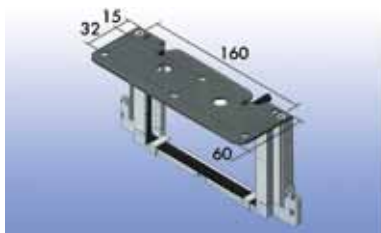

Sensomatic montageset met hoogte 120 mm

- voor laden tot 90 mm hoog
- De montageset hebt u enkel nodig wanneer u 1 onafhankelijke lade wil voorzien van de Sensomatic.
- U dient hiervoor geen verbindingstukken, bevestigingen of profielen te bestellen.
- U hebt 1 montageset per duwmotor nodig
- per stuk

Bestelnr.	Afwerking	Hoogte	Verpakking
033128	alu/verzinkt	120 mm	10