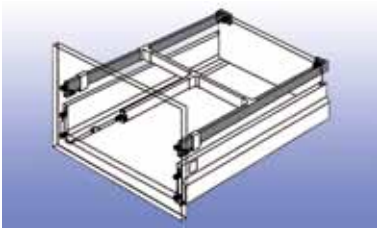

Grass tweezijdige reling type 7607 voor houten rugwand

- per set
- set bestaat uit:
  - 2 afdekkappen
  - 2 frontbevestigingen
  - 2 rugbevestigingen (links/rechts)
  - 2 zijrelingen

Bestelnr.	Afwerking	Lengte	Bevestiging	Verpakking
030332	zilver	270 mm	schroeven	10
030333	zilver	300 mm	schroeven	10
030334	zilver	350 mm	schroeven	10
030335	zilver	400 mm	schroeven	10
030336	zilver	450 mm	schroeven	10
030337	zilver	500 mm	schroeven	10
030338	zilver	550 mm	schroeven	10
030339	zilver	600 mm	schroeven	10
030340	zilver	650 mm	schroeven	10
030344	zilver	270 mm	drevels	10
030345	zilver	300 mm	drevels	10
030346	zilver	350 mm	drevels	10
030347	zilver	400 mm	drevels	10
030348	zilver	450 mm	drevels	10
030349	zilver	500 mm	drevels	10
030350	zilver	550 mm	drevels	10
030351	zilver	600 mm	drevels	10
030352	zilver	650 mm	drevels	10

Stalen rugwand type 7608

- voor 19 mm zijwand
- bij gebruik van de staalrugwand dient de bodem 2 mm minder diep te zijn

Bestelnr.	Afwerking	Lengte	Verpakking
030509	zilver	300 mm	50
030510	zilver	350 mm	50
030511	zilver	400 mm	50
030512	zilver	450 mm	50
030513	zilver	500 mm	50
030514	zilver	550 mm	50
030515	zilver	600 mm	50
030516	zilver	700 mm	50
030517	zilver	800 mm	50
030518	zilver	900 mm	50
030519	zilver	1000 mm	50

Kunststof adapter type 7600 voor stalen rugwand

- door deze adapter kan de staalrugwand ook bij kasten met houtdikte 15 of 18 mm i.p.v. 16 of 19 mm gebruikt worden

Bestelnr.	Afwerking	-	Verpakking
032375	grijs	-	50