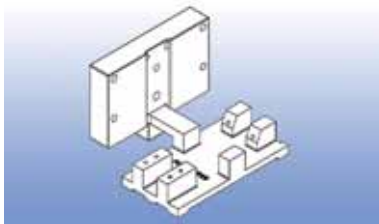

Synchronisatiestang voor Tipmatic Plus

- u hebt de synchronisatiestang steeds nodig
- op maat te zagen

Bestelnr.	Afwerking	Voor maximum kastbreedte	Verpakking
033227	aluminium	1200 mm	10