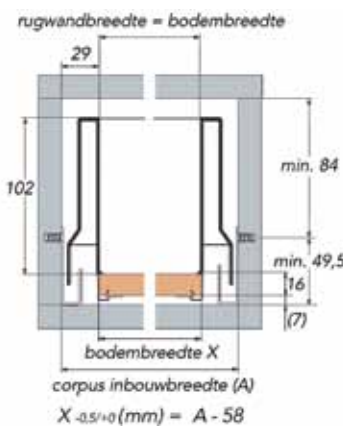

Nova Pro Classic geleiders met hoogte 122 mm

Dekors, geleiders en toebehoren samen verpakt in één handige doos.

- geleider met geïntegreerde Airmatic demper
- inbouwmaat 58 mm (+0,5/-0 mm)
- voor bodemdikte 16 mm
- bevestiging van de geleider op het kastcorpus d.m.v. spaanplaatschroeven: Ø 3,5 x 13 mm of Euroschroef: Ø 6 x 13 mm, beide met platte kop
- bij laden >1000 mm breed: extra stabilisator gebruiken

Bestelnr.	Afwerking	Lengte	Hoogte	Draagkracht	Verpakking
032410	zilver	400 mm	122 mm	40 kg	set
032411	zilver	450 mm	122 mm	40 kg	set
032412	zilver	500 mm	122 mm	40 kg	set
032413	zilver	550 mm	122 mm	40 kg	set
032414	zilver	600 mm	122 mm	70 kg	set