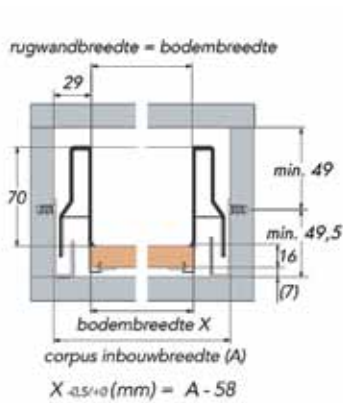

Nova Pro Classic geleiders met hoogte 90 mm

Dekors, geleiders en toebehoren samen verpakt in één handige doos.

- geleider met geïntegreerde Airmatic demper
- inbouwmaat 58 mm (+0,5/-0 mm)
- voor bodemdikte 16 mm
- bevestiging van de geleider op het kastcorpus d.m.v. spaanplaatschroeven: Ø 3,5 x 13 mm of Euroschroef: Ø 6 x 13 mm, beide met platte kop
- bij laden >1000 mm breed: extra stabilisator gebruiken

Bestelnr.	Afwerking	Lengte	Hoogte	Draagkracht	Verpakking
032400	zilver	270 mm	90 mm	40 kg	set
032401	zilver	300 mm	90 mm	40 kg	set
032402	zilver	350 mm	90 mm	40 kg	set
032403	zilver	400 mm	90 mm	40 kg	set
032404	zilver	450 mm	90 mm	40 kg	set
032405	zilver	500 mm	90 mm	40 kg	set
032406	zilver	500 mm	90 mm	70 kg	set
032407	zilver	550 mm	90 mm	40 kg	set
032494	zilver	600 mm	90 mm	40 kg	set
032408	zilver	600 mm	90 mm	70 kg	set
032409	zilver	650 mm	90 mm	70 kg	set