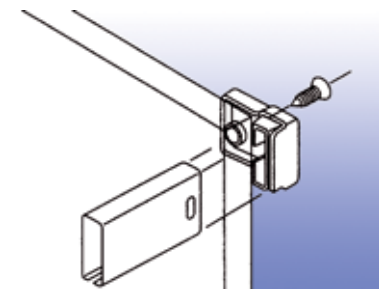

Bestelnr.	Afwerking	-	Verpakking
029809	wit	-	20
029810	zilver	-	20

Vaste rugklem type 6150/HR
- te schroeven