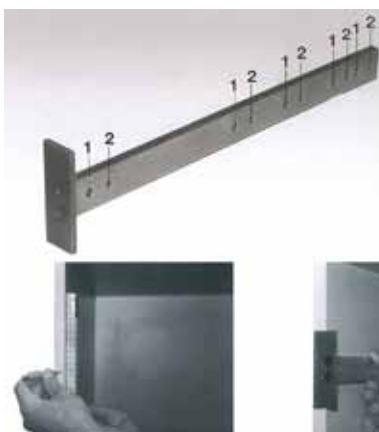

← boring 1 = voor houtschroef Ø 3,5
boring 2 = voor Euro-schroef Ø 6,0

Boormal Eco voor Grass Nova
- voor alle Grass Nova geleiders

Bestelnr.	Afwerking	-	Verpakking
030543	-	-	1