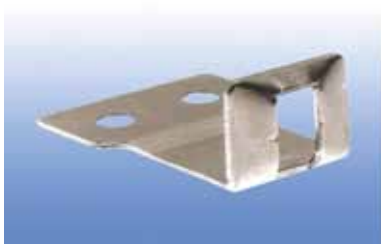

Aanslag voor centrale sluiting type 6199/HWK