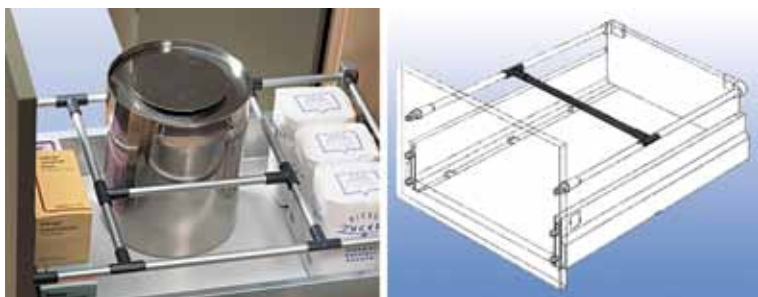

Grass dwarsverdeling

1 dwarsverdeling en 2 relinghouders samen verpakt in één set.

Bestelnr.	Afwerking	Lengte	Voor kastbreedte	Verpakking
051364	zilver	199 mm	300 mm	set
051365	zilver	299 mm	400 mm	set
051366	zilver	399 mm	500 mm	set
051367	zilver	1099 mm	1200 mm	set