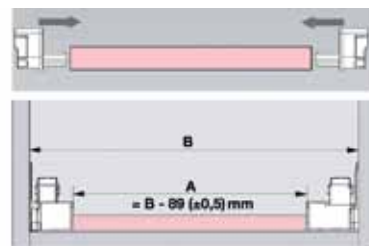

Synchronisatiestang voor Grass Senso

- u hebt de synchronisatiestang steeds nodig
- op maat te zagen

Bestelnr.	Afwerking	Voor kastbreedte	Verpakking
032915	aluminium	1200 mm	10

Boormal voor Senso Classic geleiders

Bestelnr.	Afwerking	-	Verpakking
033236	-	-	1