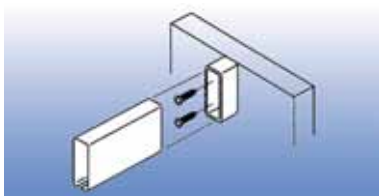

Bestelnr.	Afwerking	-	Verpakking
029812	wit	-	20
029813	zilver	-	20

Bevestiging type 6150/HRI
- te schroeven