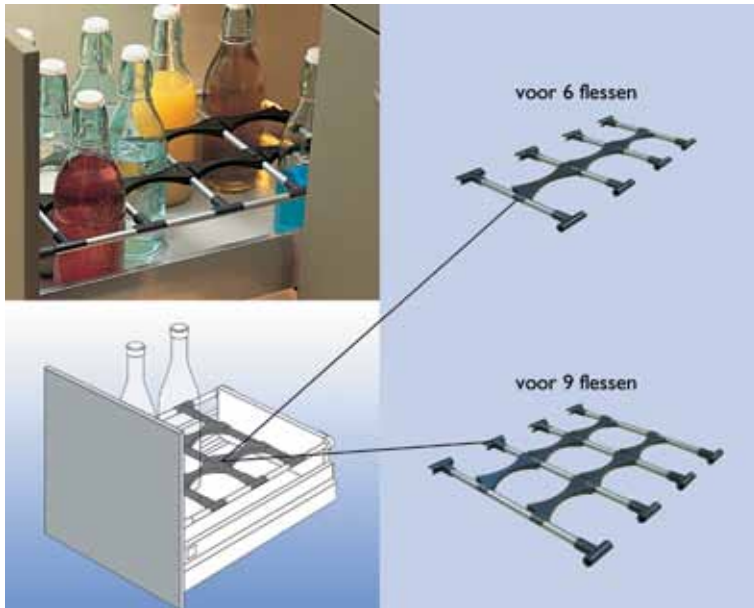

Grass flessenhouders

- sets voor flessenlade
- voor een kast van 300 mm: 3 flessenhouders, 4 dwarsverdelingen en 8 relinghouders. voor 6 flessen.
- voor een kast van 400 mm: 6 flessenhouders, 4 dwarsverdelingen en 8 relinghouders. voor 9 flessen.

Bestelnr.	Afwerking	Voor kastbreedte	Voor ladediepte	Aantal flessen	Verpakking
032472	grijs	300 mm	500 mm	6	set
032473	grijs	400 mm	500 mm	9	set