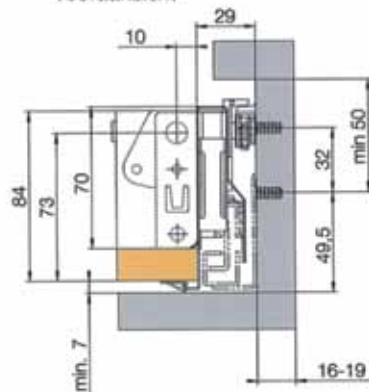

Vooraanzicht