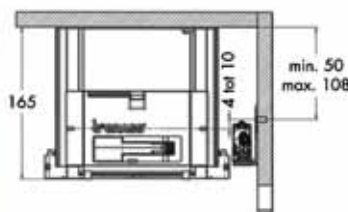

Sensomatic montageset met hoogte 170 mm

- voor laden tot 122 mm hoog en laden met reling
- De montageset hebt u enkel nodig wanneer u 1 onafhankelijke lade wil voorzien van de Sensomatic.
- U dient hiervoor geen verbindingstukken, bevestigingen of profielen te bestellen.
- U hebt 1 montageset per duwmotor nodig
- per stuk

Bestelnr.	Afwerking	Hoogte	Verpakking
033129	alu/verzinkt	170 mm	10