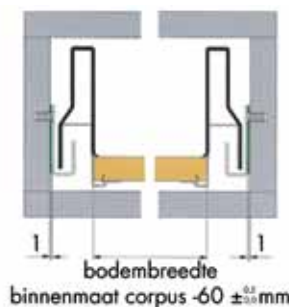

Stalen rugwand type 7608

- voor 19 mm zijwand
- bij gebruik van de staalrugwand dient de bodem 2 mm minder diep te zijn

Bestelnr.	Afwerking	Lengte	Verpakking
030509	zilver	300 mm	50
030510	zilver	350 mm	50
030511	zilver	400 mm	50
030512	zilver	450 mm	50
030513	zilver	500 mm	50
030514	zilver	550 mm	50
030515	zilver	600 mm	50
030516	zilver	700 mm	50
030517	zilver	800 mm	50
030518	zilver	900 mm	50
030519	zilver	1000 mm	50