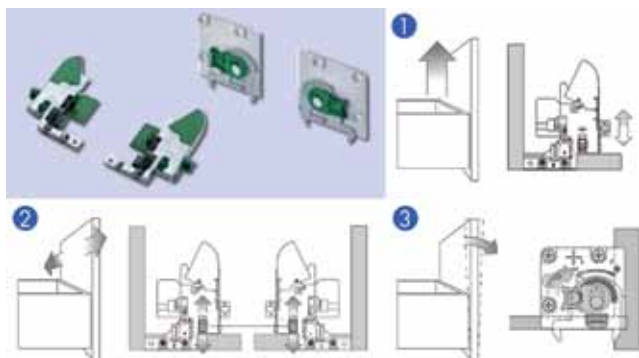

GRASS DYNAPRO GELEIDERS VOOR HOUTEN LADEN

Grass Dynapro geleider type Soft-Close

- volledig uittrekbare geleider
- Soft-Close demping systeem
- 3D verstelling
- per paar

SOFT-CLOSE

Lade:

Binnenlade:

Bestelnr.	Afwerking	Lengte v/d geleider	Draagkracht	Verpakking
033200	verzinkt staal	250 mm	40 kg	5 pr.
033201	verzinkt staal	270 mm	40 kg	5 pr.
033202	verzinkt staal	300 mm	40 kg	5 pr.
033203	verzinkt staal	350 mm	40 kg	5 pr.
033204	verzinkt staal	400 mm	40 kg	5 pr.
033205	verzinkt staal	450 mm	40 kg	5 pr.
033206	verzinkt staal	500 mm	40 kg	5 pr.
033207	verzinkt staal	550 mm	40 kg	5 pr.
033208	verzinkt staal	450 mm	60 kg	5 pr.
033209	verzinkt staal	500 mm	60 kg	5 pr.
033210	verzinkt staal	550 mm	60 kg	5 pr.
033211	verzinkt staal	600 mm	60 kg	5 pr.
033212	verzinkt staal	650 mm	60 kg	5 pr.