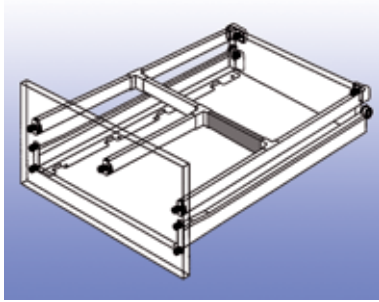

Relingen type 6100/QR voor UniGrass geleiders
- in te korten

Bestelnr.	Afwerking	Lengte	Verpakking
029009	wit	1000 mm	20
030660	zilver	1000 mm	20