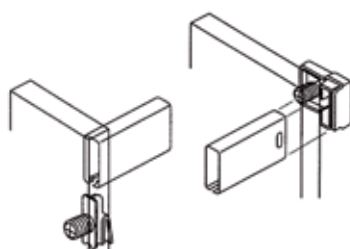

Relingen type 6150 met drevels voor UniGrass geleiders
- met drevels
- voor geleiders type 6036, 6236 en 6436

Bestelnr.	Afwerking	Lengte	Verpakking
029570	zilver	270 mm	10
029571	zilver	350 mm	10
029572	zilver	400 mm	10
029573	wit	440 mm	10
029574	zilver	470 mm	10
029575	zilver	510 mm	10