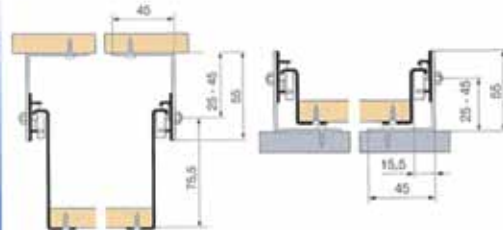

Montagehaak type 6196/HWK

- voor laden zonder zijwand

Bestelnr.	Afwerking	-	Verpakking
029012	vernikkeld	-	50
029818	wit	-	50