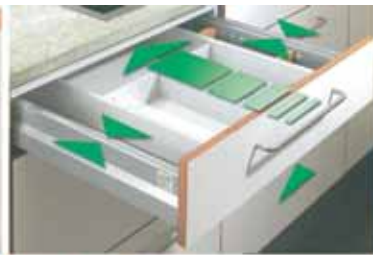

Nog meer stabiliteit ...