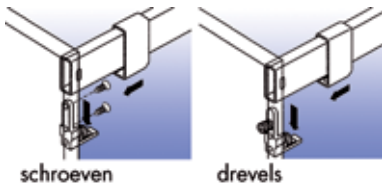

Bestelnr.	Afwerking	Voor kastbreedte	Verpakking
030355	zilver	300 mm	20
030356	zilver	350 mm	20
030357	zilver	400 mm	20
030358	zilver	450 mm	20
030359	zilver	500 mm	20
030360	zilver	550 mm	20
030361	zilver	600 mm	20
031011	zilver	700 mm	20
030965	zilver	800 mm	20
030497	zilver	900 mm	20
030362	zilver	1000 mm	20

Regelbare frontbevestiging type 6151/VHF