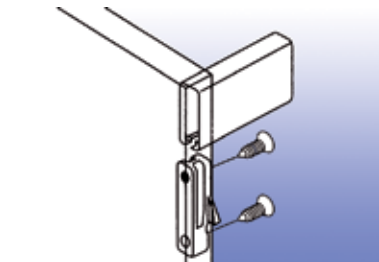

TOEBEHOREN VOOR RELINGEN

Vaste frontbevestiging type 6150/HF
- te schroeven