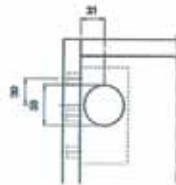

Kastophanger type 820

- onzichtbaar gemonteerd
- 3-dimensioneel verstelbaar

Bestelnr.	Afwerking	Links of rechts	Draagkracht	Verpakking
021890	verzinkt	links	65 kg	200
021889	verzinkt	rechts	65 kg	200

Ronde kap voor kastophanger type 820

Bestelnr.	Afwerking	Diameter	Verpakking
021893	beige	35 mm	400
021892	bruin	35 mm	400
021896	licht bruin	35 mm	400
021895	grijs	35 mm	400
021897	mat vernikkeld	35 mm	400
021891	wit	35 mm	400
021894	gebroken wit	35 mm	400

Ovale kap voor kastophanger type 820

Bestelnr.	Afwerking	Breedte	Hoogte	Verpakking
021900	beige	37 mm	12 mm	400
021899	bruin	37 mm	12 mm	400
021902	licht bruin	37 mm	12 mm	400
021901	grijs	37 mm	12 mm	400
021898	wit	37 mm	12 mm	400