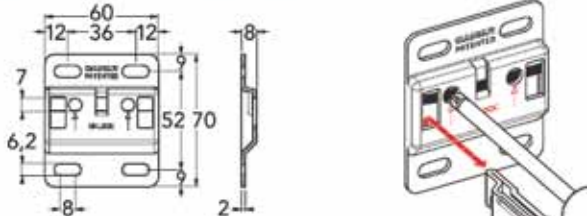

Bestelnr.	Afwerking		Verpakking
022153	-	-	100