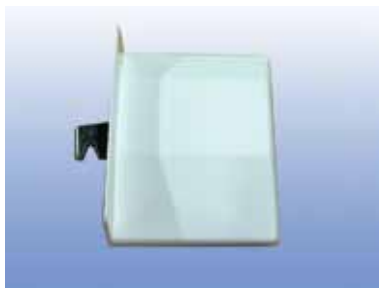

Bestelnr.	Afwerking	Montage	Links/rechts	Verpakking
022149	-	met drevels	rechts	100
022150	-	met drevels	links	100