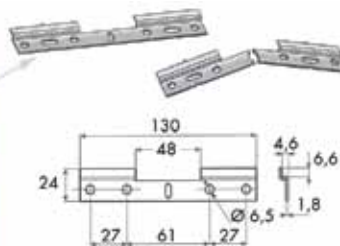

Kastophanger type Traser 6 Rapid Fitting

- snelle montage door onderste excentrische drevel

Bestelnr.	Afwerking	Links of rechts	Verpakking
013290	verzinkt	links	100
013291	verzinkt	rechts	100

Bevestigingsplaat voor Traser 6 Rapid Fitting

- kan in twee gebroken worden wanneer de kastophanger dient voor de buitenste kast

Bestelnr.	Afwerking	Lengte	Verpakking
013289	verzinkt	130 mm	1