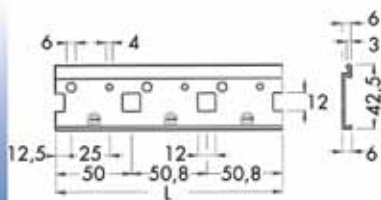

BEVESTIGINGSLATTEN EN -PLATEN

Bevestigingslat type 870

- passend voor alle voorgaande kastophangers

Bestelnr.	Afwerking	Lengte	Verpakking
021445	aluminium	2000 mm	60
011213	staal	2000 mm	20