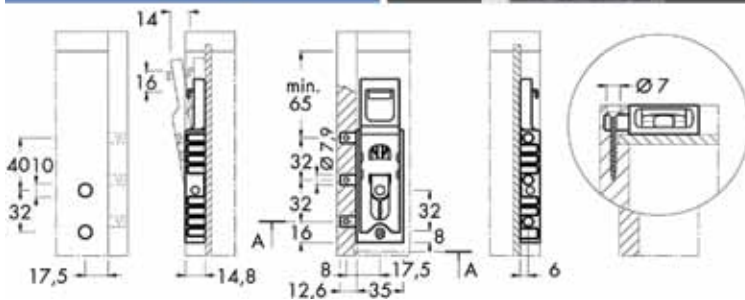

Bestelnr.	Afwerking	Links of rechts	Draagkracht	Verpakking
021477	verzinkt	links	70 kg	100
021478	verzinkt	rechts	70 kg	100