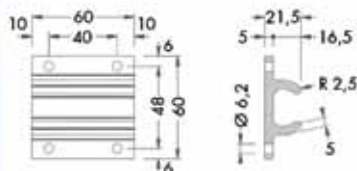

BEVESTIGINGSLATTEN EN -PLATEN

Bevestigingslat type 870

- passend voor alle voorgaande kastophangers

Bestelnr.	Afwerking	Lengte	Verpakking
021445	aluminium	2000 mm	60
011213	staal	2000 mm	20

Bevestigingsplaatje type 890

- passend voor alle voorgaande kastophangers

Bestelnr.	Afwerking	-	Verpakking
013080	staal	-	400

KASTOPHANGERS VOOR ONDERKASTEN

Kastophanger type 805

Bestelnr.	Afwerking	Links/rechts	Verpakking
021426	wit	links	200
021427	wit	rechts	200

Ophangplaat type 885.AL.00.60.60 voor kastophanger

Bestelnr.	Afwerking	Breedte	Hoogte	Verpakking
022084	aluminium	60 mm	60 mm	100