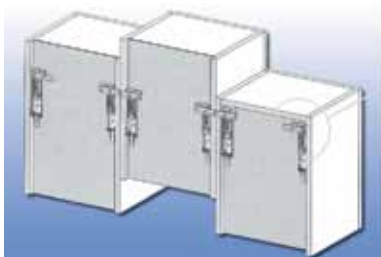

Kastophanger type Traser 6 Rapid Fitting

- snelle montage door onderste excentrische drevel

Bestelnr.	Afwerking	Links of rechts	Verpakking
013290	verzinkt	links	100
013291	verzinkt	rechts	100

Bevestigingsplaat voor Traser 6 Rapid Fitting

- kan in twee gebroken worden wanneer de kastophanger dient voor de buitenste kast

Bestelnr.	Afwerking	Lengte	Verpakking
013289	verzinkt	130 mm	1