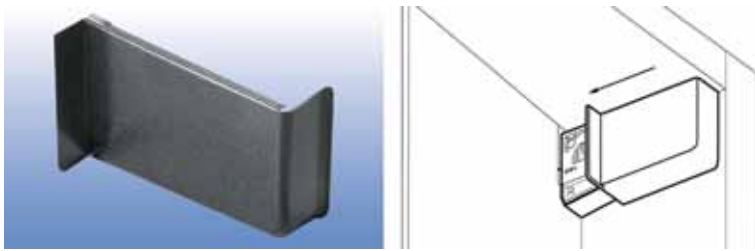

Sierkap voor kastophangers type 806

Bestelnr.	Afwerking	Links of rechts	Verpakking
021575	beige	links	400
021574	beige	rechts	400
021583	beige 1015	links	400
021582	beige 1015	rechts	400
021573	bruin	links	400
021572	bruin	rechts	400
021581	lichtbruin	links	400
021580	lichtbruin	rechts	400
021577	crème	links	400
021576	crème	rechts	400
021579	grijs	links	400
021578	grijs	rechts	400
021567	vernikkeld	links	400
021566	vernikkeld	rechts	400
021569	wit	links	400
021568	wit	rechts	400
021571	zwart	links	400
021570	zwart	rechts	400