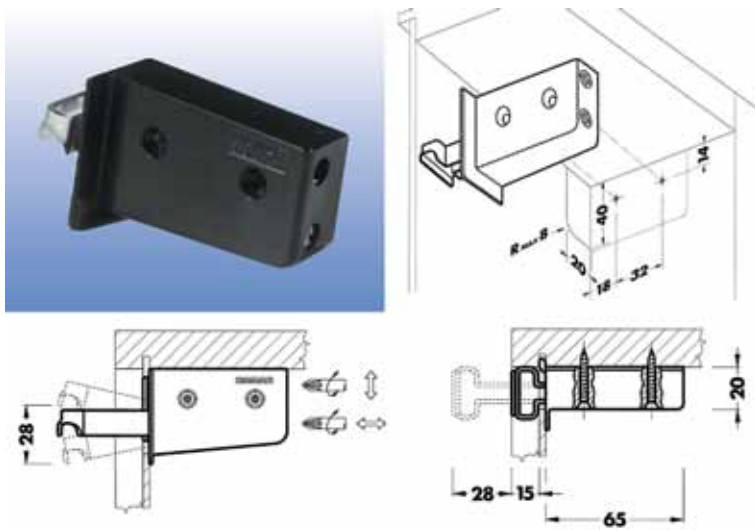

KASTOPHANGERS VOOR BOVENKASTEN

Kastophanger type 800
- te schroeven

| Bestelnr. | Afwerking | Montage | Links of rechts | Draagkracht | Verpakking |
|-----------|-----------|-----------------|-----------------|-------------|------------|
| 012910 | beige | om te schroeven | links | 70 kg | 200 |
| 012245 | beige | om te schroeven | rechts | 70 kg | 200 |
| 012909 | bruin | om te schroeven | links | 70 kg | 200 |
| 012244 | bruin | om te schroeven | rechts | 70 kg | 200 |
| 012908 | wit | om te schroeven | links | 70 kg | 200 |
| 011212 | wit | om te schroeven | rechts | 70 kg | 200 |