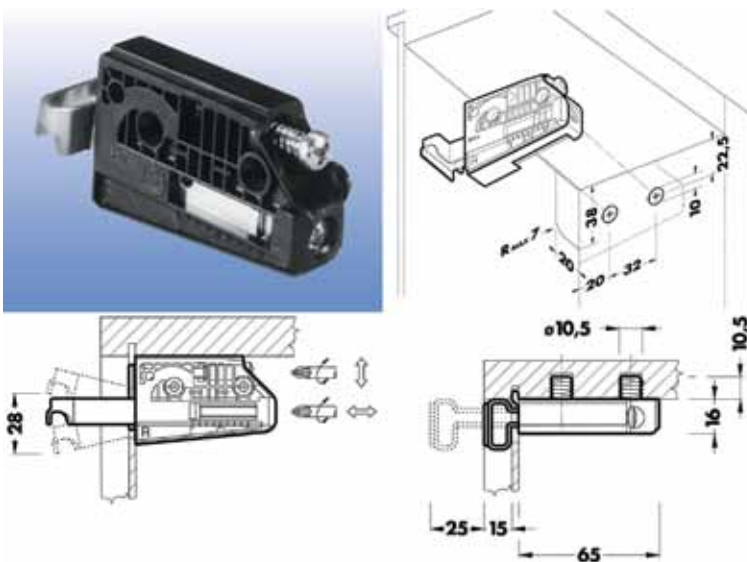

Kastophanger type 806
- met drevels
- te gebruiken met sierkap

Bestelnr.	Afwerking	Montage	Links of rechts	Draagkracht	Verpakking
021587	zwart	met drevels	links	65 kg	200
021586	zwart	met drevels	rechts	65 kg	200