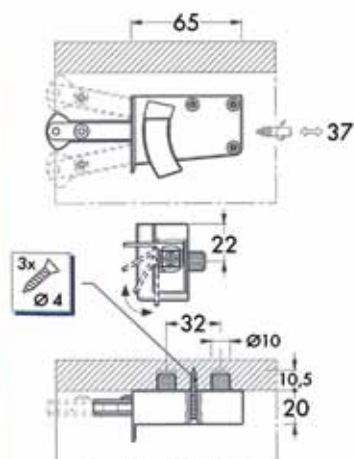

KASTOPHANGERS VOOR ONDERKASTEN

Kastophanger type 805

Bestelnr.	Afwerking	Links/rechts	Verpakking
021426	wit	links	200
021427	wit	rechts	200