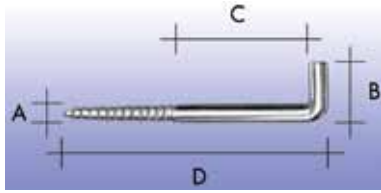

TOEBEHOREN VOOR KASTOPHANGERS

BEVESTIGINGSHAKEN

Schroefhaak type 7