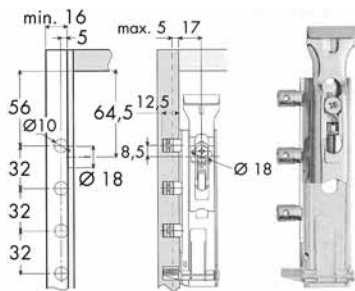

Kastophanger type SAV 10

- horizontaal gemonteerd: zijdelings verstelbaar tot op 22 mm
- verticaal gemonteerd: in de hoogte verstelbaar tot op 22 mm

Bestelnr.	Afwerking	-	Verpakking
035093	wit	-	1