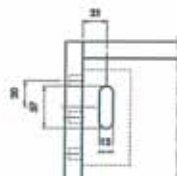

Ronde kap voor kastophanger type 820

Bestelnr.	Afwerking	Diameter	Verpakking
021893	beige	35 mm	400
021892	bruin	35 mm	400
021896	licht bruin	35 mm	400
021895	grijs	35 mm	400
021897	mat vernikkeld	35 mm	400
021891	wit	35 mm	400
021894	gebroken wit	35 mm	400