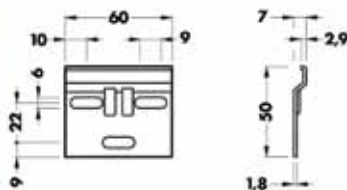

Bevestigingsplaatje type 890

- passend voor alle voorgaande kastophangers

Bestelnr.	Afwerking	-	Verpakking
013080	staal	-	400