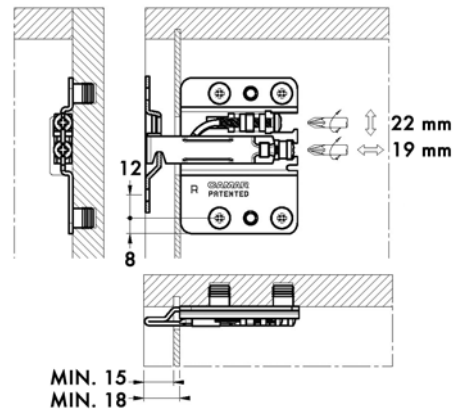

Kastophanger type 807

- kastophanger met beveiliging tegen uithaken