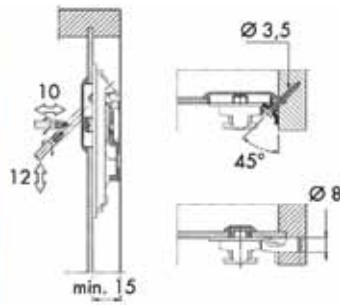

Kastophanger type 820

- onzichtbaar gemonteerd
- 3-dimensioneel verstelbaar

Bestelnr.	Afwerking	Links of rechts	Draagkracht	Verpakking
021890	verzinkt	links	65 kg	200
021889	verzinkt	rechts	65 kg	200