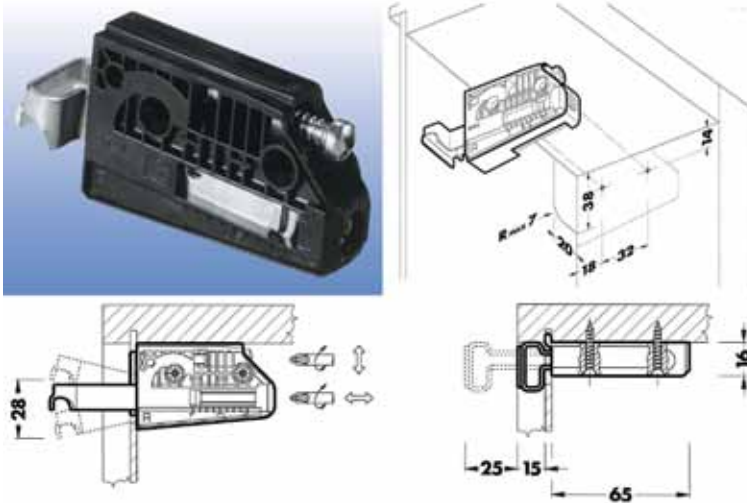

Kastophanger type 806
- te schroeven
- te gebruiken met sierkap

Bestelnr.	Afwerking	Montage	Links of rechts	Draagkracht	Verpakking
021585	zwart	te schroeven	links	50 kg	200
021584	zwart	te schroeven	rechts	50 kg	200