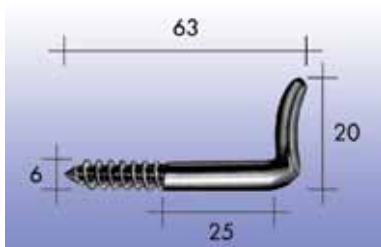

Bestelnr.	Afwerking	A	B	C	D	Verpakking
001171	verzinkt	4,4 mm	15 mm	5 mm	30 mm	100
001172	verzinkt	4,4 mm	15 mm	16 mm	40 mm	100
001173	verzinkt	4,4 mm	15 mm	21 mm	50 mm	100
001175	verzinkt	5,2 mm	16 mm	15 mm	40 mm	100
001176	verzinkt	5,2 mm	16,5 mm	20 mm	50 mm	100
001177	verzinkt	5,8 mm	17,5 mm	26 mm	65 mm	100
001178	verzinkt	5,8 mm	17,5 mm	37 mm	80 mm	100
001179	verzinkt	6 mm	17,5 mm	55 mm	100 mm	100

Schroefhaak type 26