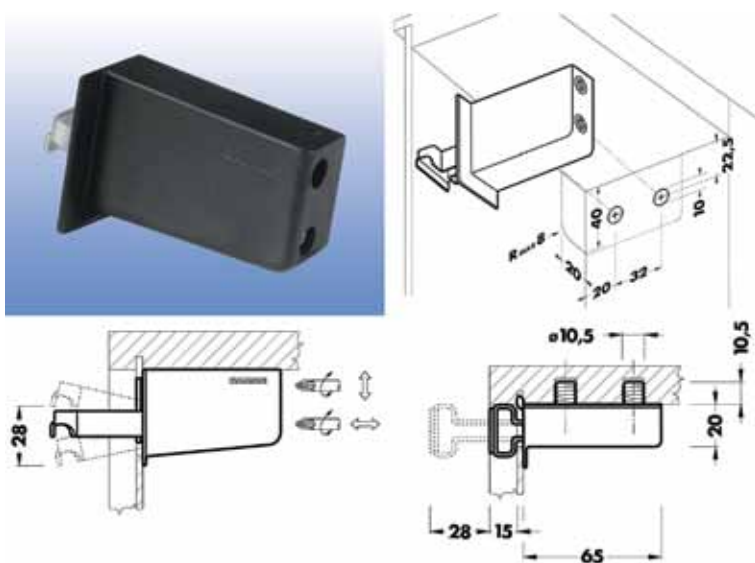

KASTOPHANGERS VOOR BOVENKASTEN

Kastophanger type 800
- te schroeven

| Bestelnr. | Afwerking | Montage | Links of rechts | Draagkracht | Verpakking |
|-----------|-----------|-----------------|-----------------|-------------|------------|
| 012910 | beige | om te schroeven | links | 70 kg | 200 |
| 012245 | beige | om te schroeven | rechts | 70 kg | 200 |
| 012909 | bruin | om te schroeven | links | 70 kg | 200 |
| 012244 | bruin | om te schroeven | rechts | 70 kg | 200 |
| 012908 | wit | om te schroeven | links | 70 kg | 200 |
| 011212 | wit | om te schroeven | rechts | 70 kg | 200 |