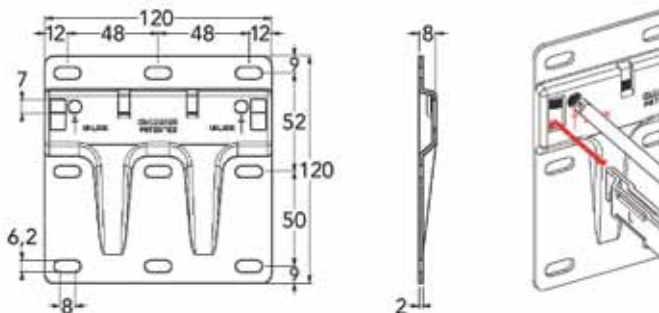

Bestelnr.	Afwerking		Verpakking
022168	-	-	50