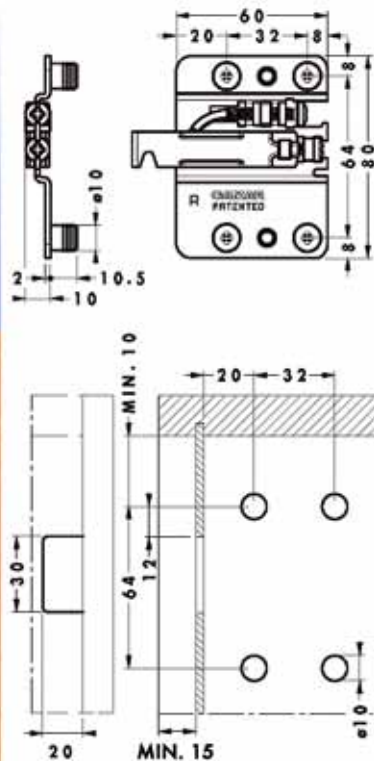

KASTOPHANGERS VOOR ONDERKASTEN MET BEVEILIGING TEGEN UITHAKEN