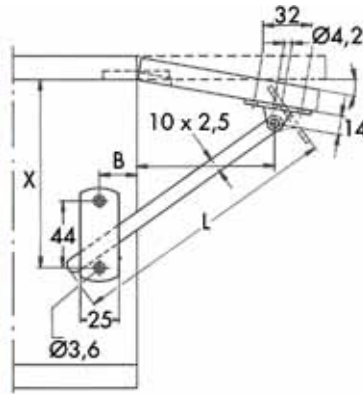

SCHAREN EN DEURLIFTEN

OPKLAPDEURBESLAG

Opklapschaar type 8620/8625

Bestelnr.	Afwerking	Links of rechts	B	L	X	Type	Verpakking
012850	wit	links	25 mm	200 mm	125 mm	8620	25
010723	bruin	rechts	25 mm	200 mm	125 mm	8620	25
010722	wit	rechts	25 mm	200 mm	125 mm	8620	25
010724	wit	rechts	45 mm	250 mm	150 mm	8625	25