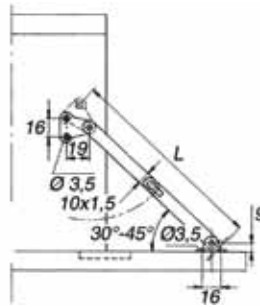

VALDEURBESLAG

Valdeurschaar type 8115/8120/8125/8130

Bestelnr.	Afwerking	Lengte L	Type	Verpakking
012818	nikkel	178 mm	8115	50
012819	nikkel	228 mm	8120	50
012820	nikkel	278 mm	8225	50
012821	nikkel	328 mm	8130	50