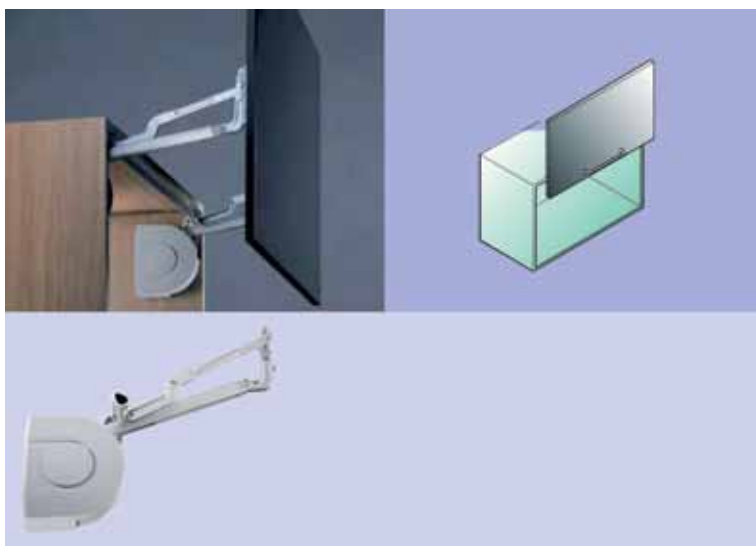

Bestelnr.	Afwerking	-	Verpakking
051664	grijs	-	1
051665	grijs	-	1
051666	grijs	-	1
051667	grijs	-	1

**Stabilisatie stang voor klepbeslag type E-Verso**

- kan ingekort worden: kastbreedte -123 mm
- automatische compensatie van de plaatdikte 16 tot 19 mm in de stanghouder

**E-STRATO****Electrisch klepbeslag voor parallelle deur type E-Strato**

- in set:
  - 2 E-Verso mechanismen met afdekkap
  - 2 zijwandbevestigingsplaten
  - 2 klepbevestigingen voor houten deuren
  - 4 schroeven M5 x 16 mm
  - kabel clip en kabel klem
  - elektronische sturing
  - afstandbediening knop/zender: inboordiameter 35 mm, inboordiepte 11 mm
  - verbindingssnoeren
  - zeskantsleutel 4 mm
  - gebruiksaanwijzing
- stabilisatie stang afzonderlijk te bestellen
- voedingsnoer afzonderlijk te bestellen
- minimum inbouwdiepte: 160 mm
- plaatsverlies breedte: 2 x 55 mm
- diepte legplank: nominale diepte -61 mm
- regeling: