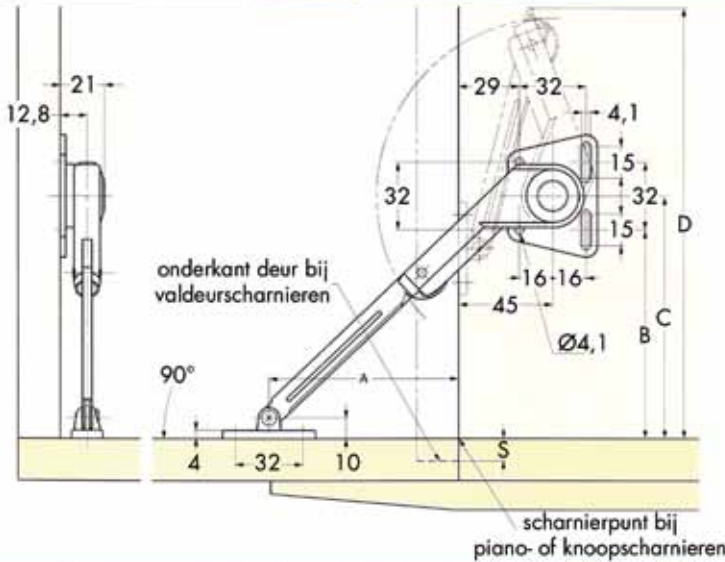

type scharnier	A	B	C	D
valdeurscharnier	97	106 - S	122 - S	211 - S
piano- of knoopscharnier	90	99	115	204

Bestelnr.	Afwerking	Lengte	Links/rechts	Verpakking
012865	nikkel	220 mm	links	80
012866	nikkel	220 mm	rechts	80