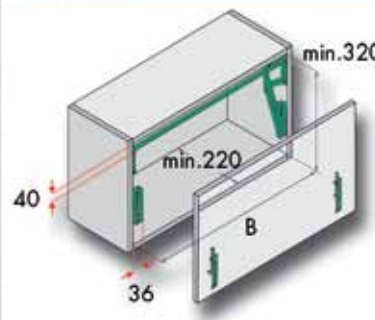

Klepbeslag type Lift 2

- met 2 gasdrukveren
- deur liftbeslag met onzichtbare frontbevestiging
- in de breedte aanpasbaar