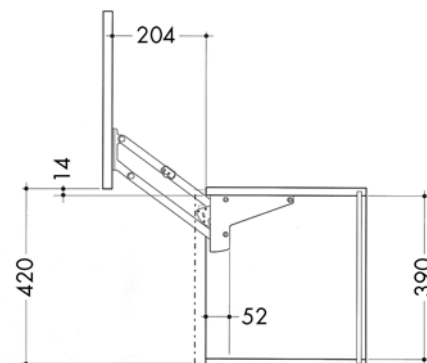

OPKLAPDEURBESLAG VELA

Verticale opklapschaar type Vela 44

- de opklapscharen zijn per set verpakt, de verbindingstang dient afzonderlijk besteld te worden
- drukkracht is regelbaar

Bestelnr.	Afwerking	Maximum kastbreedte	Gewicht van het front	Newton	Verpakking
013321	aluminium	2000 mm	4,5 - 6,5 Kg	300N	set
013322	aluminium	2000 mm	8 - 10,5 Kg	450N	set
013323	aluminium	2000 mm	10,5 - 12,5 Kg	550N	set

Schuine opklapschaar type Vela 72

- de opklapscharen zijn per set verpakt, de verbindingstang dient afzonderlijk besteld te worden
- drukkracht is regelbaar

Bestelnr.	Afwerking	Maximum kastbreedte	Gewicht van het front	Newton	Verpakking
013324	aluminium	2000 mm	5 - 7 Kg	350N	set
013325	aluminium	2000 mm	7,5 - 9 Kg	450N	set
013326	aluminium	2000 mm	9,5 - 12 Kg	550N	set