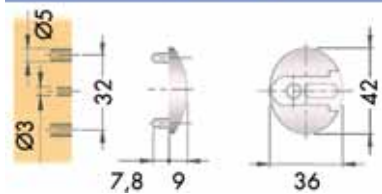

Bestelnr.	Afwerking	-	Verpakking
021966	vernikkeld	-	1