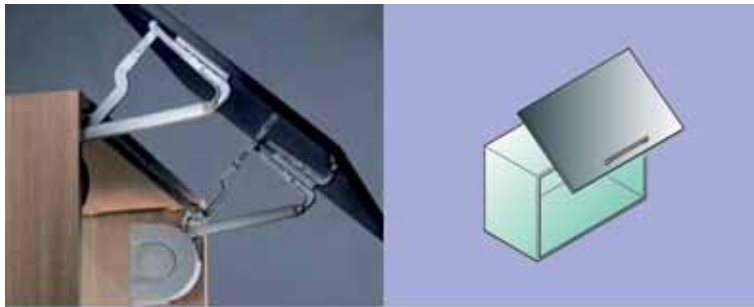

Voedingsnoer voor klepbeslag type E-Senso
- 2 meter

Bestelnr.	Afwerking	Lengte	Verpakking
051693	zwart	2000 mm	1

E-VERSO