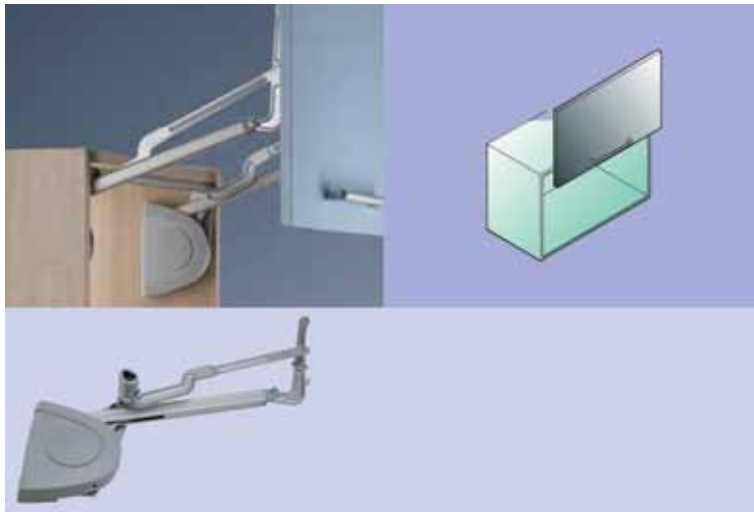

STRATO

**Klepbeslag voor parallelle klepdeur
type Strato**

- in set:
- 2 Strato mechanismen met grijze afdekkap
- 2 zijwandbevestigingsplaten
- 2 adapterplaatjes (L+R)
- 2 klepbevestigingen voor houten deuren
- 4 schroeven M5 x 16
- 2 hefbomen L+R
- 2 regelstukjes
- stabilisatie stang afzonderlijk te bestellen
- minimum inbouwdiepte: 138 mm
- plaatsverlies breedte: 2 x 40 mm
- diepte legplank: nominale diepte -61 mm
- regeling: