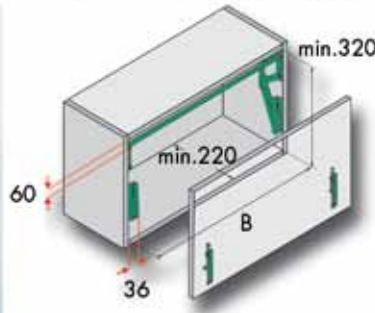

**Frontbevestiging voor Maxi**

- voor aluminium profiel 20 mm

Bestelnr.	Afwerking	-	Verpakking
051718	verzinkt	-	50

LIFT

**Klepbeslag type Lift 1**

- met 2 gasdrukveren
- deur liftbeslag met onzichtbare frontbevestiging
- in de breedte aanpasbaar door de aluminium verbindingstang in te korten