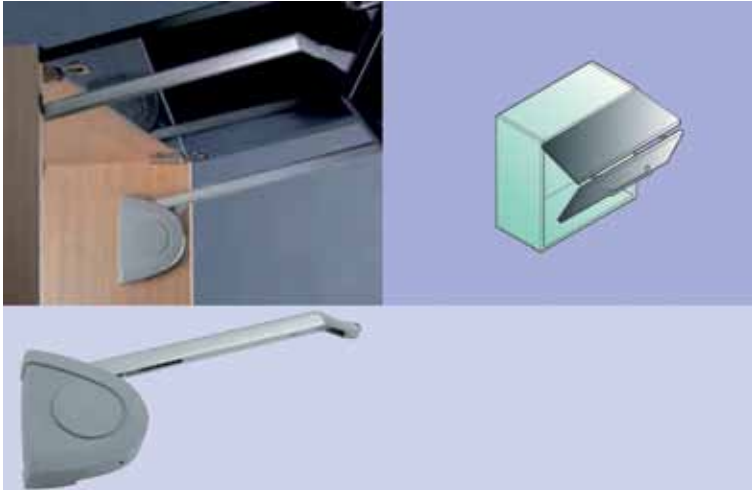

Klepbeslag type Senso, 1/3 - 2/3

- klep verdeeld in 1/3 - 2/3
- in set:
  - 2 Senso mechanismen met grijze afdekkap
  - 2 zijwandbevestigingsplaten
  - 2 klepbevestigingen voor houten deuren of brede aluminium kader
  - 4 schroeven M5 x 16 mm
- centrale scharnier afzonderlijk te bestellen
- minimum inbouwdiepte: 138 mm
- plaatsverlies breedte: 2 x 31 mm
- diepte legplank: nominale diepte -30 mm
- regeling:

Bestelnr.	Afwerking	Hoogte van de kast	Gewicht van de deur	Kracht	Verpakking
051621	grijs	650 mm (640-700)	4 - 8 kg	200N	1
051623	grijs	650 mm (640-700)	9 - 16 kg	400N	1
051625	grijs	720 mm (700-780)	5 - 11 kg	300N	1
051626	grijs	720 mm (700-780)	7 - 14 kg	400N	1

Centrale scharnier voor klepbeslag type Senso

- niet verstelbaar
- met vingerbeveiliging
- vanaf een breedte van 900 mm: 3 scharnieren

Bestelnr.	Afwerking	Voor schroef type	Verpakking
051627	-	Euroschroef	1
051628	-	Spaanplaatschroef	1