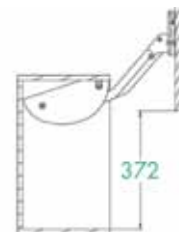

**Stabilisatie stang voor klepbeslag  
type Verso/Strato**

- kan ingekort worden: kastbreedte -123 mm
- automatische compensatie van de plaatdikte 16 tot 19 mm in de stanghouder

Bestelnr.	Afwerking	Voor kastbreedte	Lengte	Verpakking
051637	aluminium	600 mm	477 mm	1
051639	aluminium	1800 mm	1677 mm	1

## EWIVA

**Ewiva opklapsysteem in set en met vaste maat**

- volledige sets voor vaste kastbreedte 600 mm, inclusief mechanische veren
- voor fronten met max. hoogte 450 mm en max. gewicht 8 kg
- gedempt opklapsysteem
- eenvoudige montage
- 3-dimensionale regeling van het front
- minimum inbouwdiepte: 275 mm
- plaatsverlies breedte: 2 x 32 mm
- diepte legplank: nominale diepte - 100 mm