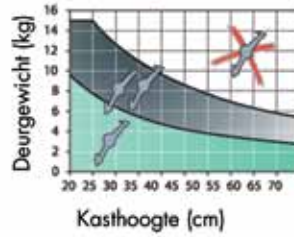

Openingshoek 110°