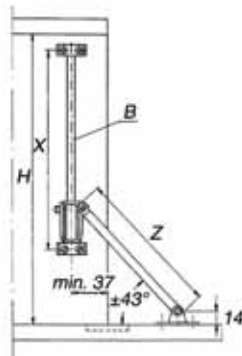

Valdeurschaar type 8425

Bestelnr.	Afwerking	B	H	X	Links/rechts	Verpakking
013060	wit	198 mm	270 mm	125 mm	links	100
013061	wit	198 mm	270 mm	125 mm	rechts	100

Valdeurschaar type 8520/8525

Bestelnr.	Afwerking	B	H	X	Z	Links/rechts	Verpakking
012860	wit	230 mm	360 mm	225-238 mm	197 mm	links	50
010590	wit	230 mm	360 mm	225-238 mm	197 mm	rechts	50
012861	wit	280 mm	450 mm	275-288 mm	247 mm	links	50
010591	wit	280 mm	450 mm	275-288 mm	247 mm	rechts	50