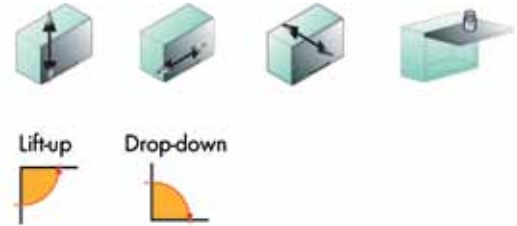

**Voedingsnoer voor klepbeslag type E-Strato**

- 2 meter

Bestelnr.	Afwerking	Lengte	Verpakking
051693	zwart	2000 mm	1

**DUO EN DUO FORTE**

**Klepbeslag Duo**

- voor kleine en middelgrote deuren: max. hoogte 500 mm/max. gewicht 6 kg bij 2 Duo's
- links/rechts monteerbaar
- regelbaar
- beslag kan omgeschakeld worden van lift-up naar drop-down
- in set:
  - 1 klepsbeslag
  - 1 zijwandbevestiging 37 x 32 mm
  - 1 klepbevestiging voor houten deuren of brede aluminium kader
- regeling:

Bestelnr.	Afwerking	Omschrijving	Verpakking
051697	verzinkt	Duo	1

**Klepbseslag Duo forte**

- voor middelgrote en grote deuren:  
max. hoogte 700 mm/max. gewicht 8 kg bij  
2 Duo forte
- links/rechts monteerbaar
- regelbaar
- beslag kan omgeschakeld worden  
van lift-up naar drop-down
- in set:
  - 1 klepbseslag
  - 1 zijwandbevestiging 37 x 32 mm
  - 1 klepbevestiging voor houten deuren  
of brede aluminium kader
- regeling: