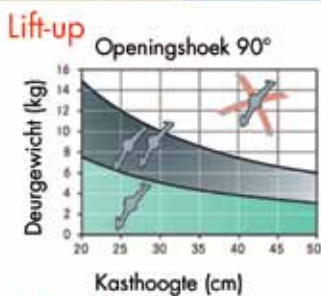

**Voedingsnoer voor klepbeslag type E-Strato**

- 2 meter

Bestelnr.	Afwerking	Lengte	Verpakking
051693	zwart	2000 mm	1

**DUO EN DUO FORTE**

**Klepbeslag Duo**

- voor kleine en middelgrote deuren: max. hoogte 500 mm/max. gewicht 6 kg bij 2 Duo's
- links/rechts monteerbaar
- regelbaar
- beslag kan omgeschakeld worden van lift-up naar drop-down
- in set:
  - 1 klepsbeslag
  - 1 zijwandbevestiging 37 x 32 mm
  - 1 klepbevestiging voor houten deuren of brede aluminium kader
- regeling: