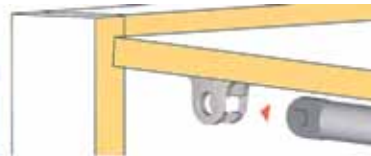

Bevestigingsplaatje Kraby voor bevestiging aan de deur

- voor opklap- en valdeur