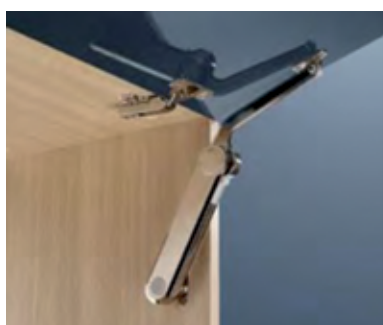

MAXI

Klepbeslag Maxi

- voor grote en zware deuren
- vanaf deurbreedte 600 mm altijd 2 Maxi's gebruiken
- toebehoren afzonderlijk te bestellen
- regeling:

Bestelnummer →		051703	051704	051705	051706
75° 	Openingshoek	Draagkracht per schaar			
	Kasthoogte				
	300 mm	3,8 - 7,1 kg	6,7 - 13,7 kg	11,9 - 21 kg	15,4 - 27,3 kg
	400 mm	2,8 - 5,3 kg	5 - 10,3 kg	8,9 - 15,8 kg	11,6 - 20,5 kg
	500 mm	2,3 - 4,3 kg	4,1 - 8,3 kg	7,2 - 12,5 kg	9,4 - 16,2 kg
	600 mm	1,9 - 3,5 kg	3,3 - 7 kg	5,9 - 10,6 kg	7,6 - 13,7 kg
	700 mm	1,6 - 3 kg	2,8 - 5,7 kg	5 - 8,8 kg	6,5 - 11,4 kg
	800 mm	1,4 - 2,7 kg	2,5 - 5,1 kg	4,4 - 7,9 kg	5,7 - 10,4 kg
	900 mm	1,3 - 2,4 kg	2,2 - 4,6 kg	4 - 7 kg	5,2 - 9,1 kg
1000 mm	1,1 - 2,1 kg	2 - 4,1 kg	3,6 - 6,3 kg	4,6 - 8,2 kg	

Bestelnummer →		051703	051704	051705	051706
90° 	Openingshoek	Draagkracht per schaar			
	Kasthoogte				
	300 mm	3 - 5,3 kg	5,1 - 10,2 kg	9,1 - 15,8 kg	11,9 - 20,8 kg
	400 mm	2,3 - 4 kg	3,8 - 7,6 kg	6,9 - 11,9 kg	8,9 - 15,6 kg
	500 mm	1,8 - 3,2 kg	3,1 - 6,1 kg	5,5 - 9,6 kg	7,2 - 12,5 kg
	600 mm	1,2 - 2,7 kg	2,6 - 5,1 kg	4,6 - 7,9 kg	6 - 10,4 kg
	700 mm	1,3 - 2,2 kg	2,1 - 4,2 kg	3,8 - 6,6 kg	4,9 - 8,7 kg
	800 mm	1,1 - 2 kg	1,9 - 3,9 kg	3,4 - 5,9 kg	4,4 - 7,8 kg
	900 mm	1 - 1,8 kg	1,7 - 3,4 kg	3 - 5,2 kg	3,9 - 6,9 kg
1000 mm	0,9 - 1,6 kg	1,5 - 3 kg	2,7 - 4,7 kg	3,6 - 6,2 kg	

Bestelnummer →		051703	051704	051705	051706
110° 	Openingshoek	Draagkracht per schaar			
	Kasthoogte				
	300 mm	2,4 - 4 kg	3,9 - 7,5 kg	6,8 - 11,6 kg	9,2 - 15 kg
	400 mm	1,8 - 3 kg	2,9 - 5,6 kg	5,1 - 8,7 kg	6,9 - 11,2 kg
	500 mm	1,4 - 2,4 kg	2,4 - 4,5 kg	4 - 7,1 kg	5,7 - 9 kg
	600 mm	1,2 - 2 kg	1,9 - 3,8 kg	3,3 - 5,9 kg	4,5 - 7,6 kg
	700 mm	1 - 1,7 kg	1,7 - 3,1 kg	2,9 - 4,8 kg	3,8 - 6,2 kg
	800 mm	0,9 - 1,4 kg	1,4 - 2,8 kg	2,6 - 4,3 kg	3,4 - 5,6 kg
	900 mm	0,8 - 1,3 kg	1,3 - 2,5 kg	2,3 - 3,8 kg	3 - 5 kg
1000 mm	0,7 - 1,2 kg	1,1 - 2,2 kg	2 - 3,5 kg	2,7 - 4,5 kg	

Bestelnr.	Afwerking	Omschrijving	Kleurcode	Verpakking
051703	verzinkt	Maxi A	grijs	25
051704	verzinkt	Maxi B	beige	25
051705	verzinkt	Maxi C	wit	25
051706	verzinkt	Maxi D	zwart	25