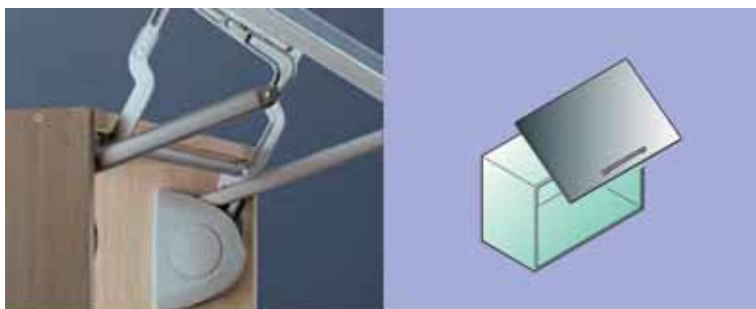

VERSO

Klepbeslag voor schuine klepdeur type Verso

- in set:
- 2 Verso mechanismen met grijze afdekkap
- 2 zijwandbevestigingsplaten
- 2 adapterplaten L + R
- 2 klepbevestigingen voor houten deuren
- 4 schroeven M5 x 16 mm
- 2 hefboomen L + R
- 2 regelstukjes
- stabilisatie stang afzonderlijk te bestellen
- minimum inbouwdiepte: 138 mm
- plaatsverlies breedte: 2 x 40 mm
- diepte legplank: nominale diepte -61 mm
- regeling:

Hoogte van de kast	Gewicht van de deur	Newton
420 - 550 mm	2 - 4 kg	100N
	4 - 8 kg	200N
	6 - 10 kg	300N
	8 - 17 kg	400N
550 - 650 mm	2 - 3,5 kg	100N
	3 - 5,7 kg	200N
	6 - 10 kg	300N
	9 - 16 kg	400N
650 - 800 mm	3 - 6,5 kg	200N
	5 - 10 kg	300N
	9 - 15 kg	400N

Bestelnr.	Afwerking	Kracht	Verpakking
051629	grijs	100N	1
051630	grijs	200N	1
051631	grijs	300N	1
051632	grijs	400N	1

Stabilisatie stang voor klepbeslag type Verso/Strato

- kan ingekort worden: kastbreedte -123 mm
- automatische compensatie van de plaatdikte 16 tot 19 mm in de stanghouder

Bestelnr.	Afwerking	Voor kastbreedte	Lengte	Verpakking
051637	aluminium	600 mm	477 mm	1
051639	aluminium	1800 mm	1677 mm	1