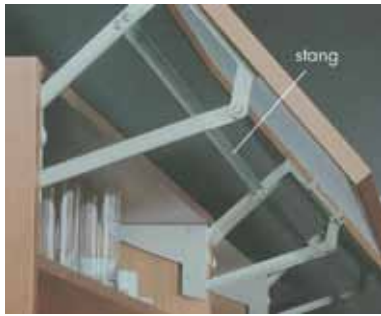

Verbindingsstang voor opklapscharen type Vela

- om beide opklapscharen te verbinden
- de verbindingsstang wordt geleverd inclusief houders

Bestelnr.	Afwerking	Lengte	Verpakking
013327	aluminium	2000 mm	1

Houder voor verbindingsstang type Vela

- Deze houders worden standaard meegeleverd.
- U hebt ze enkel nodig indien u de stang in 2 zaagt om zo 2 systemen van 1000 mm te bekomen.

Bestelnr.	Afwerking	-	Verpakking
013335	aluminium	-	set

Adapter voor het gebruik van de verbindingsstang bij glazen deuren

- door gebruik te maken van deze adapters wordt de verbindingsstang bij glazen deuren uit het zicht geplaatst
- per paar
- inclusief schroeven

Bestelnr.	Afwerking	-	Verpakking
013329	aluminium	-	set

Adapter voor aluminium deuren

- adapter die montage van de opklapscharen op aluminium deurprofielen mogelijk maakt
- per paar
- inclusief schroeven

Bestelnr.	Afwerking	Omschrijving	Verpakking
013328	aluminium	voor de rechte opklapschaar	set
013334	aluminium	voor de schuine opklapschaar	set