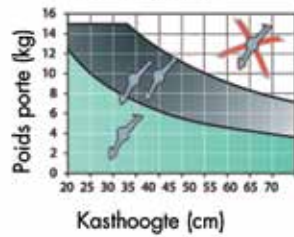

Openingshoek 110°