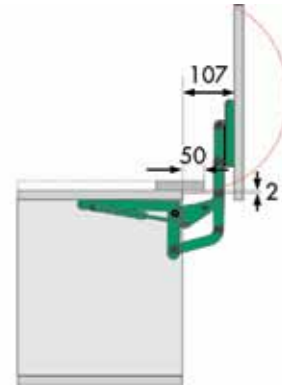

**Frontbevestiging voor Maxi**

- voor aluminium profiel 20 mm

Bestelnr.	Afwerking	-	Verpakking
051718	verzinkt	-	50

LIFT

**Klepbeslag type Lift 1**

- met 2 gasdrukveren
- deur liftbeslag met onzichtbare frontbevestiging
- in de breedte aanpasbaar door de aluminium verbindingstang in te korten