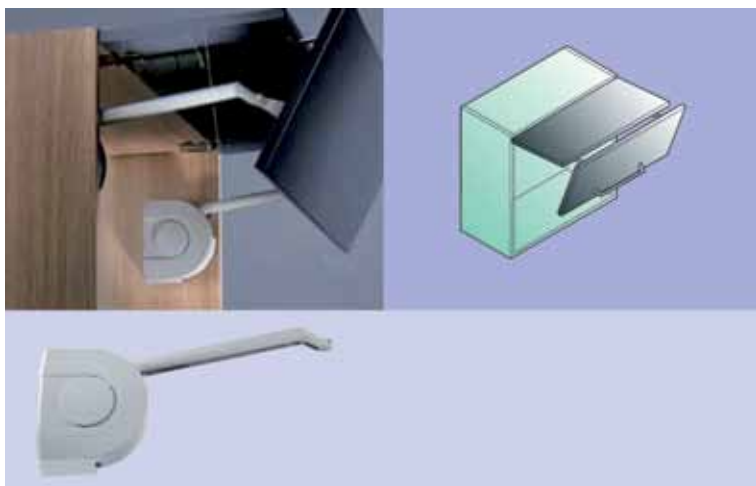

- gedempt opklapsysteem
- eenvoudige montage
- 3-dimensionale regeling van het front
- minimum inbouwdiepte: 275 mm
- plaatsverlies breedte: 2 x 32 mm
- diepte legplank: nominale diepte -100 mm

Bestelnr.	Afwerking	Omschrijving	Gewicht deur	Breedte	Referentie	Verpakking
051556	zink	opklapsysteem	-	900 mm	001557.0050	1
051557	zink	opklapsysteem	-	1200 mm	001558.0050	1
051558	zink	opklapsysteem	-	1500 mm	001565.0050	1
051559	-	set veren	2,5 - 4,8 kg	-	001562.7931	1
051560	-	set veren	3,3 - 6,6 kg	-	001563.7931	1
051561	-	set veren	5,3 - 8 kg	-	001564.7931	1

## E-SENSO

**Electrisch klepbeslag type E-Senso**

- in set:
- 2 E-Senso mechanismen met grijze afdekkap
- 2 zijwandbevestigingsplaten
- 2 klepbevestigingen voor houten deuren of brede aluminium kader
- 4 schroeven M5 x 16 mm
- kabel clip en kabel klem
- elektronische sturing
- afstandbediening knop/zender: inboordiameter 35 mm, inboordiepte 11 mm
- verbindingssnoeren
- zeskantsleutel 4 mm
- gebruiksaanwijzing
- centrale scharnier afzonderlijk te bestellen
- voedingssnoer afzonderlijk te bestellen
- minimum inbouwdiepte: 160 mm
- plaatsverlies breedte: 2 x 55 mm
- diepte legplank: nominale diepte -30 mm
- regeling: