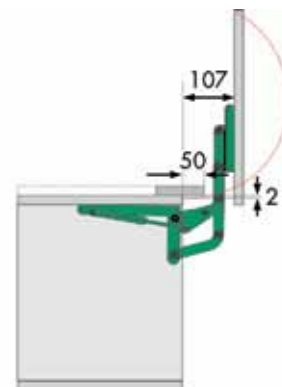

Klepbeslag type Lift 2

- met 2 gasdrukveren
- deur liftbeslag met onzichtbare frontbevestiging
- in de breedte aanpasbaar