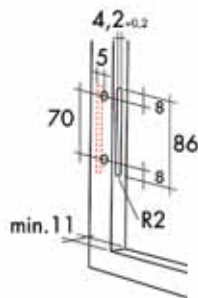

Adapter voor het gebruik van de verbindingsstang bij glazen deuren

- door gebruik te maken van deze adapters wordt de verbindingsstang bij glazen deuren uit het zicht geplaatst
- per paar
- inclusief schroeven

Bestelnr.	Afwerking	-	Verpakking
013329	aluminium	-	set