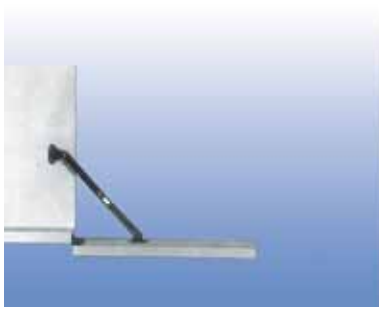

VALDEURBESLAG

Valdeurschaar type 8115/8120/8125/8130

Bestelnr.	Afwerking	Lengte L	Type	Verpakking
012818	nikkel	178 mm	8115	50
012819	nikkel	228 mm	8120	50
012820	nikkel	278 mm	8225	50
012821	nikkel	328 mm	8130	50