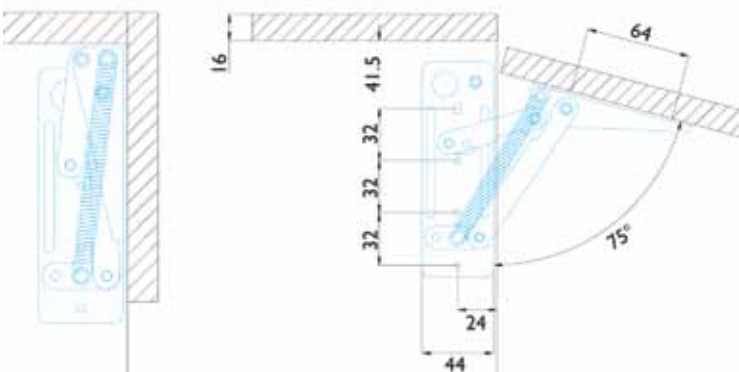

Bestelnr.	Afwerking	Hoogte	Verpakking
031350	wit	150 mm	1