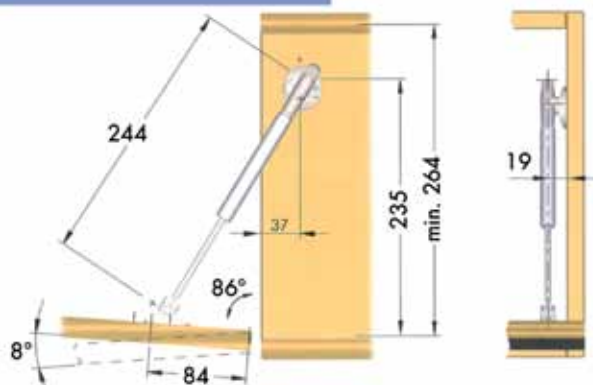

Gasveer voor opklapdeur type Kraby

- de gasveer MET rem laat toe de deur in alle standen te plaatsen
- de gasveer ZONDER rem duwt de deur automatisch volledig open

Bestelnr.	Afwerking	Omschrijving	Newton	Verpakking
021963	grijs/vernikkeld	met rem	45 Newton	1
021964	grijs/vernikkeld	met rem	60 Newton	1
021968	grijs/vernikkeld	met rem	90 Newton	1
021969	grijs/vernikkeld	zonder rem	50 Newton	1
021970	grijs/vernikkeld	zonder rem	80 Newton	1
021971	grijs/vernikkeld	zonder rem	100 Newton	1
021972	grijs/vernikkeld	zonder rem	120 Newton	1
021977	grijs/vernikkeld	zonder rem	180 Newton	1