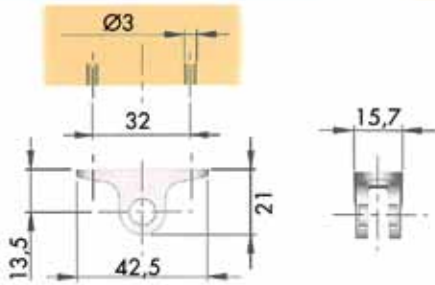

Bestelnr.	Afwerking	-	Verpakking
021965	vernikkeld	-	1