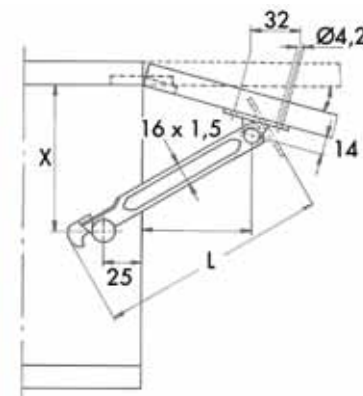

Opklapschaar type 8615S/8620S
- te combineren met steun type Z5

Bestelnr.	Afwerking	Links of rechts	B	L	X	Type	Verpakking
012905	wit	links	250 mm	157 mm	85 mm	8615S	100
010730	wit	rechts	250 mm	157 mm	85 mm	8615S	100
012906	wit	links	200-500 mm	207 mm	125 mm	8620S	100
010731	wit	rechts	200-500 mm	207 mm	125 mm	8620S	100