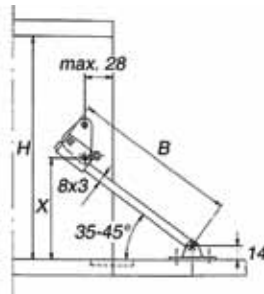

Valdeurschaar type 8425

Bestelnr.	Afwerking	B	H	X	Links/rechts	Verpakking
013060	wit	198 mm	270 mm	125 mm	links	100
013061	wit	198 mm	270 mm	125 mm	rechts	100