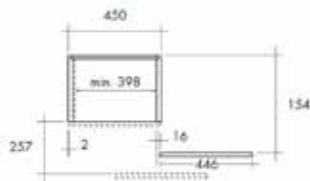

Bestelnr.	Afwerking	Voor deurbreedte	Verpakking
013611	aluminium	450 mm	1
013612	aluminium	600 mm	1