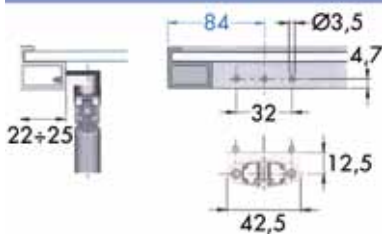

Bestelnr.	Afwerking	-	Verpakking
021967	vernikkeld	-	1