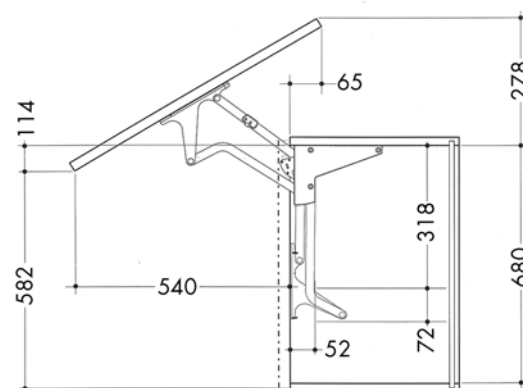

Bestelnr.	Afwerking	Maximum kastbreedte	Gewicht van het front	Newton	Verpakking
013324	aluminium	2000 mm	5 - 7 Kg	350N	set
013325	aluminium	2000 mm	7,5 - 9 Kg	450N	set
013326	aluminium	2000 mm	9,5 - 12 Kg	550N	set