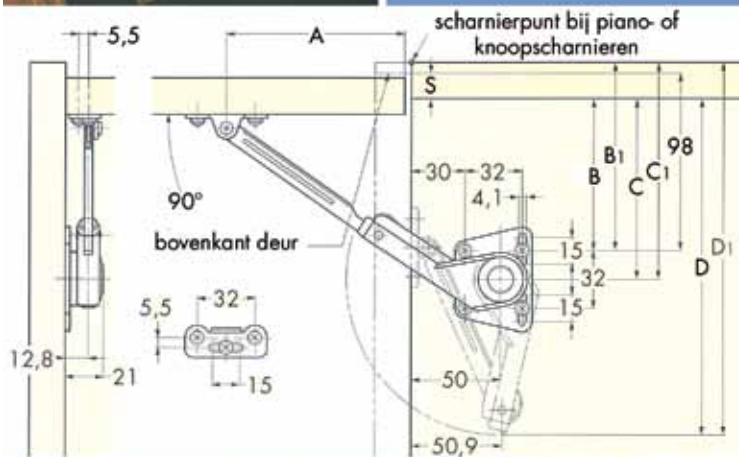

type scharnier	A	B	C	D	B1	C1	D1
potscharnier	99	98-S	114-S	200-S	-	-	-
piano- of knoopscharnier	93	-	-	-	92	108	194

Bestelnr.	Afwerking	Links of rechts	Verpakking
012854	vernikkeld	links	25
012855	vernikkeld	rechts	25