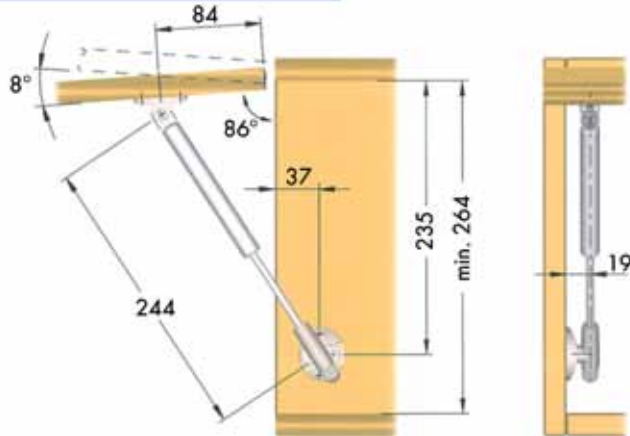

OPKLAP- EN VALDEURBESLAG MET GASVEREN KRABY