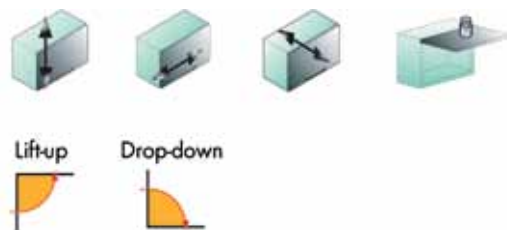

**Voedingsnoer voor klepbeslag type E-Strato**

- 2 meter

Bestelnr.	Afwerking	Lengte	Verpakking
051693	zwart	2000 mm	1

**DUO EN DUO FORTE**

**Klepbeslag Duo**

- voor kleine en middelgrote deuren: max. hoogte 500 mm/max. gewicht 6 kg bij 2 Duo's
- links/rechts monteerbaar
- regelbaar
- beslag kan omgeschakeld worden van lift-up naar drop-down
- in set:
  - 1 klepsbeslag
  - 1 zijwandbevestiging 37 x 32 mm
  - 1 klepbevestiging voor houten deuren of brede aluminium kader
- regeling:

Bestelnr.	Afwerking	Omschrijving	Verpakking
051697	verzinkt	Duo	1

**Klepbseslag Duo forte**

- voor middelgrote en grote deuren:  
max. hoogte 700 mm/max. gewicht 8 kg bij  
2 Duo forte
- links/rechts monteerbaar
- regelbaar
- beslag kan omgeschakeld worden  
van lift-up naar drop-down
- in set:
  - 1 klepbseslag
  - 1 zijwandbevestiging 37 x 32 mm
  - 1 klepbevestiging voor houten deuren  
of brede aluminium kader
- regeling: