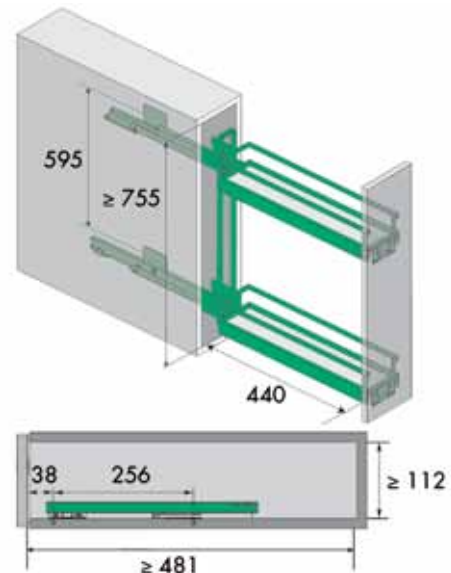

Bestelnr.	Afwerking	Bevestiging	Draagkracht	Ref.	Verpakking
051749	chrom	rechts	12 kg	231233	1