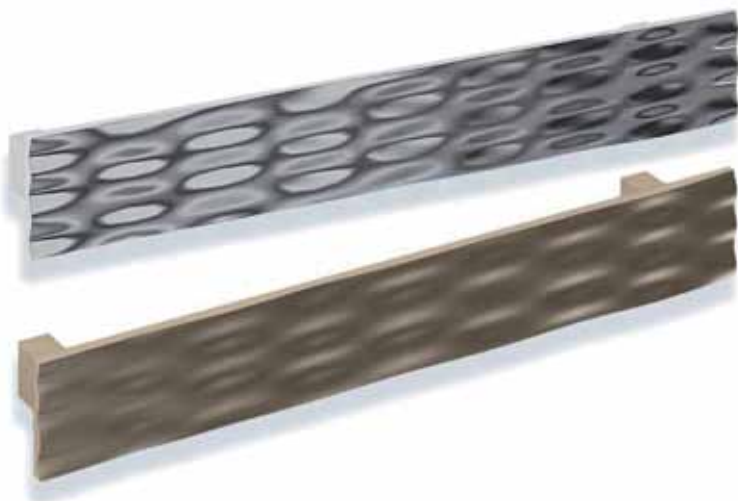

Zamak greep type 10.128

Bestelnr.	Afwerking	B	L	H	h	D	
060309	chrom	160 mm	190 mm	27 mm	-	27 mm	1
060310	chrom mat	160 mm	190 mm	27 mm	-	27 mm	1
060311	inox look	160 mm	190 mm	27 mm	-	27 mm	1
060312	oud goud	160 mm	190 mm	27 mm	-	27 mm	1
060313	oud zilver	160 mm	190 mm	27 mm	-	27 mm	1