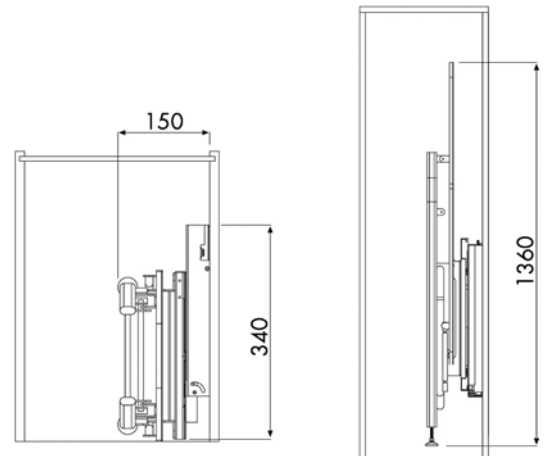

Bestelnr.	Afwerking	B x D x H	Verpakking
035278	grijs	150 x 340 x 1360 mm	1