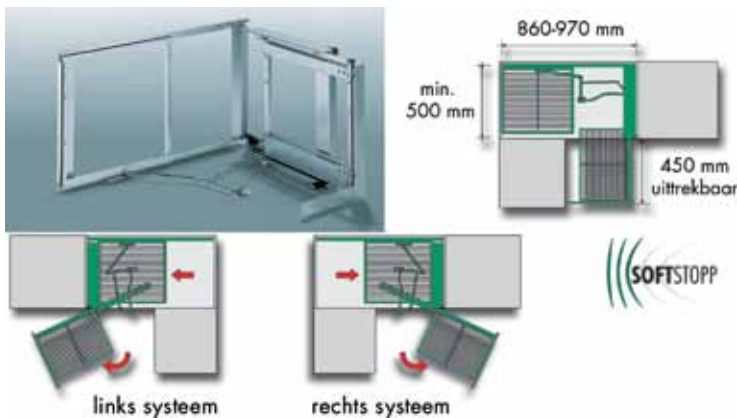

Magic Corner

- voor kasten met binnenhogte 525 mm
- voor 90 en 100 cm hoekkast

- *uitvoering grijs RAL 7040 = Magic Corner Economic: zonder regeling openingshoek

Bestelnr.	Afwerking	Draairichting	Draagkracht vooraan	Draagkracht achteraan	Referentie	Verpakking
051776	grijs RAL 7040 *	links	14 kg	18 kg	2326059822	1
050361	wit	links	14 kg	18 kg	6204	1
050369	zilver	links	14 kg	18 kg	6204	1
051775	grijs RAL 7040 *	rechts	14 kg	18 kg	2326049822	1
050360	wit	rechts	14 kg	18 kg	6203	1
050368	zilver	rechts	14 kg	18 kg	6203	1