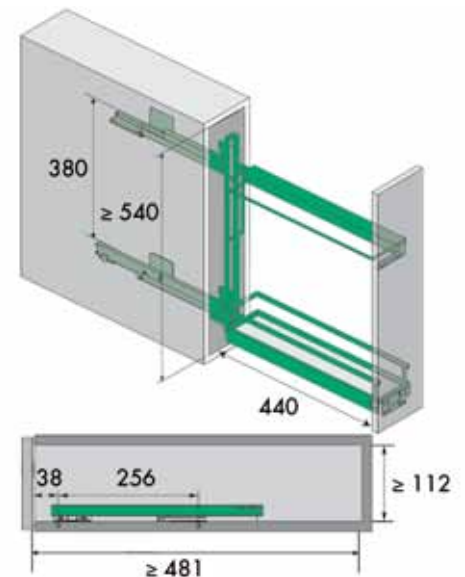

Uittrekelement Style met houder voor bakplaten voor 15 cm brede onderkasten

- voor rechte fronten
- inclusief metalen bodem met noppenstructuur en volledig uittrekbare, zelfsluitende geleiders