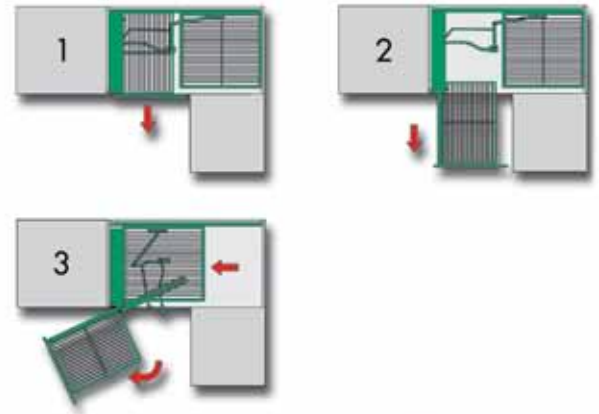

MAGIC CORNER

MAGIC CORNER

**Magic Corner**

- voor kasten met binnenhogte 525 mm
- voor 90 en 100 cm hoekkast

- *uitvoering grijs RAL 7040 = Magic Corner Economic: zonder regeling openingshoek

| Bestelnr. | Afwerking | Draairichting | Draagkracht vooraan | Draagkracht achteraan | Referentie | Verpakking |
|-----------|------------------|---------------|------------------------|--------------------------|------------|------------|
| 051776 | grijs RAL 7040 * | links | 14 kg | 18 kg | 2326059822 | 1 |
| 050361 | wit | links | 14 kg | 18 kg | 6204 | 1 |
| 050369 | zilver | links | 14 kg | 18 kg | 6204 | 1 |
| 051775 | grijs RAL 7040 * | rechts | 14 kg | 18 kg | 2326049822 | 1 |
| 050360 | wit | rechts | 14 kg | 18 kg | 6203 | 1 |
| 050368 | zilver | rechts | 14 kg | 18 kg | 6203 | 1 |