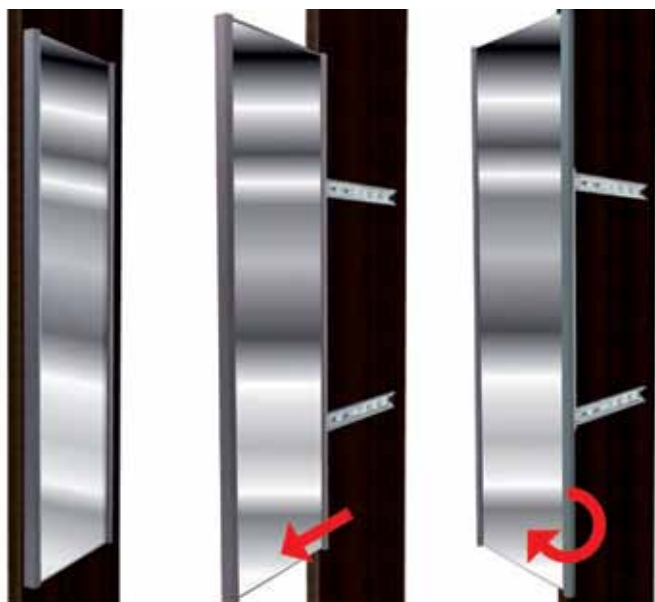

MAGIC CORNER

MAGIC CORNER

**Magic Corner**

- voor kasten met binnenhogte 525 mm
- voor 90 en 100 cm hoekkast

- *uitvoering grijs RAL 7040 = Magic Corner Economic: zonder regeling openingshoek

| Bestelnr. | Afwerking | Draairichting | Draagkracht vooraan | Draagkracht achteraan | Referentie | Verpakking |
|-----------|------------------|---------------|------------------------|--------------------------|------------|------------|
| 051776 | grijs RAL 7040 * | links | 14 kg | 18 kg | 2326059822 | 1 |
| 050361 | wit | links | 14 kg | 18 kg | 6204 | 1 |
| 050369 | zilver | links | 14 kg | 18 kg | 6204 | 1 |
| 051775 | grijs RAL 7040 * | rechts | 14 kg | 18 kg | 2326049822 | 1 |
| 050360 | wit | rechts | 14 kg | 18 kg | 6203 | 1 |
| 050368 | zilver | rechts | 14 kg | 18 kg | 6203 | 1 |

DRESSING INRICHTING LOIJA

SPIEGEL

Uittrekbare spiegel Lago de Sanabria

- volledig uittrekbaar
- volledig beschermd spiegelglas
- 180° draaibaar

| Bestelnr. | Afwerking | Breedte | Dikte | Hoogte | Verpakking |
|-----------|-----------|---------|-------|---------|------------|
| 040820 | zilver | 420 mm | 40 mm | 1300 mm | 1 |