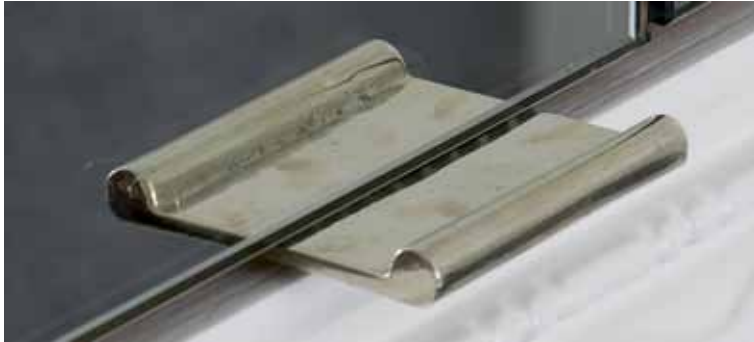

Greep Pure type PMSP

- bevestiging: 2 x M4

Bestelnr.	Afwerking	B	L	H	h	
058785	verouderd ijzer	32 mm	50 mm	21 mm	15 mm	1
058787	verouderd ijzer	64 mm	100 mm	21 mm	15 mm	1
058789	verouderd ijzer	96 mm	150 mm	21 mm	15 mm	1
058786	wit brons	32 mm	50 mm	21 mm	15 mm	1
058788	wit brons	64 mm	100 mm	21 mm	15 mm	1
058790	wit brons	96 mm	150 mm	21 mm	15 mm	1