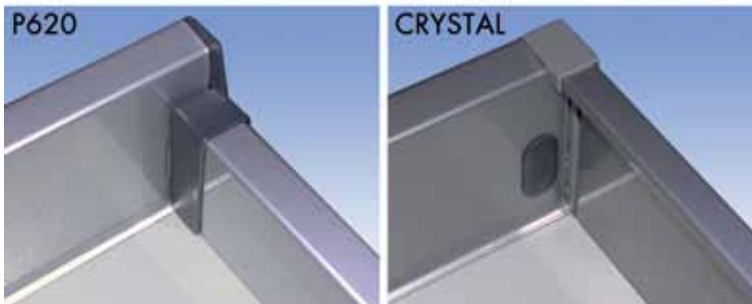

**Front Nova Pro Crystal voor binnenlade**

- passend voor Nova geleiders met hoogte 90 mm
- het front wordt geleverd inclusief 2 fronthouders
- de fronthouders zijn in grijze uitvoering
- gering plaatsverlies: de volledige binnenmaat van de lade blijft vrij