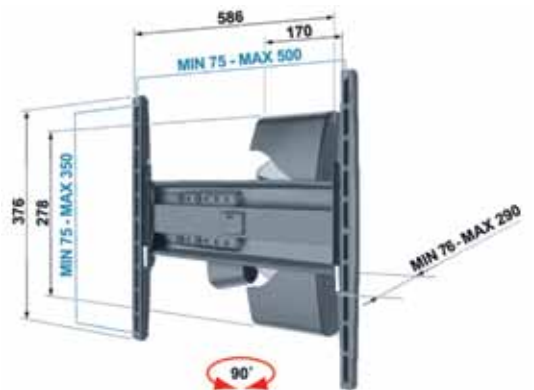

Wandsteun voor LCD/plasma scherm type Motion M

- draaibaar
- voorzien van een waterpas
- Screen Protection System: voorkomt dat het scherm de wand raakt
- Cable Inlay System: alle kabels uit het zicht