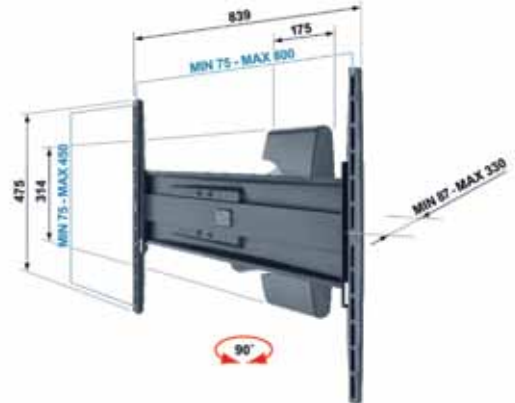

**Wandsteun voor LCD/plasma scherm
type Motion L**

- draaibaar
- voorzien van een waterpas
- Screen Protection System: voorkomt dat het scherm de wand raakt
- Cable Inlay System: alle kabels uit het zicht

Bestelnr.	Afwerking	Min. schermformaat	Max. schermformaat	Draagkracht	Afstand tot wand	Verpakking
174183	zwart/zilver	81 cm	127 cm	tot 45 kg	87 mm	3