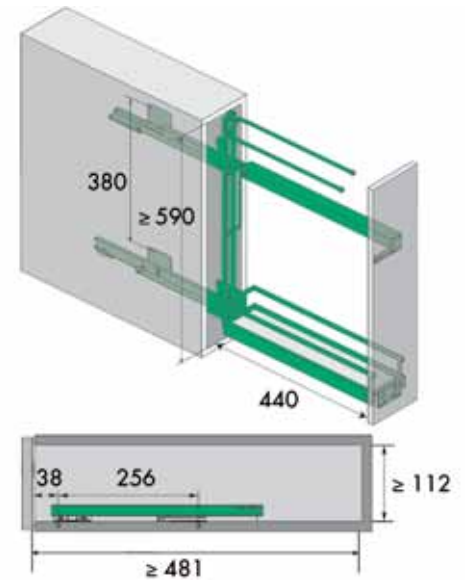

Uittrekelement Style met handdoekdrager voor 15 cm brede onderkasten

- voor rechte fronten
- inclusief metalen bodem met noppenstructuur en volledig uittrekbare, zelfsluitende geleiders

Bestelnr.	Afwerking	Bevestiging	Ref.	Verpakking
051750	chrom	rechts	231234	1