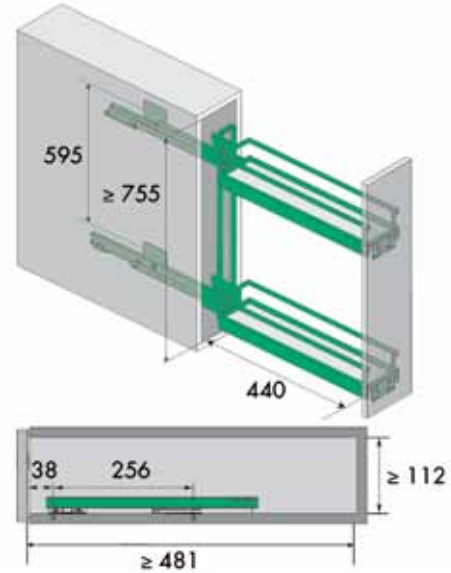

Bestelnr.	Afwerking	Bevestiging	Draagkracht	Ref.	Verpakking
051748	chrom	rechts	12 kg	231231	1