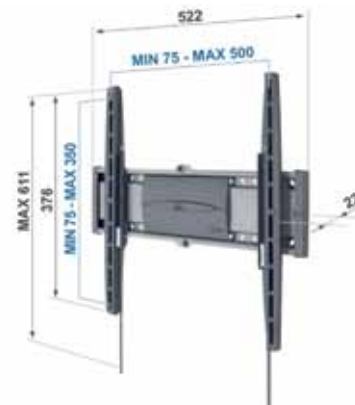

**Wandsteun voor LCD/plasma scherm
type SuperFlat M**

- amper 22 mm van de wand
- voorzien van een waterpas

Bestelnr.	Afwerking	Min. schermformaat	Max. schermformaat	Draagkracht	Afstand tot wand	Verpakking
174181	zwart/zilver	66 cm	94 cm	tot 30 kg	22 mm	4