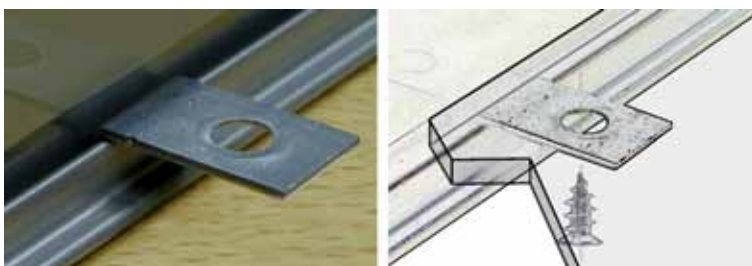

Front/bodem verbinding voor Crystal front

- aangeraden voor fronten vanaf 800 mm

Bestelnr.	Afwerking	-	Verpakking
033057	metaal	-	100