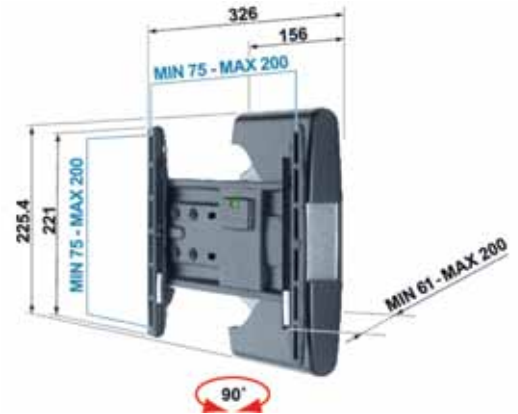

| Bestelnr. | Afwerking | Min. schermformaat | Max. schermformaat | Draagkracht | Afstand tot wand | Verpakking |
|-----------|--------------|--------------------|--------------------|-------------|------------------|------------|
| 174179 | zwart/zilver | 48 cm | 66 cm | tot 20 kg | 61 mm | 4 |