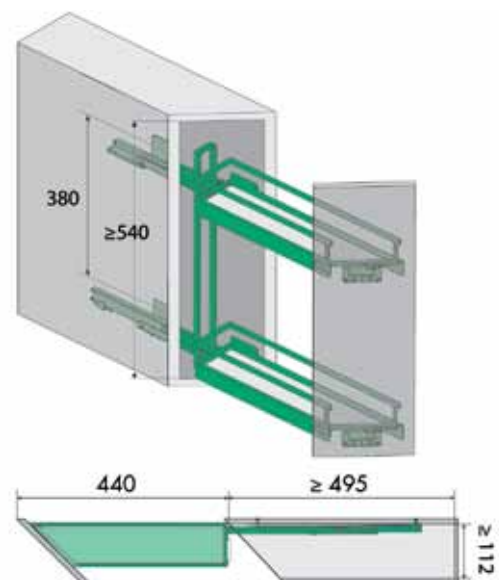

Uittrekelement Style voor 15 cm brede onderkasten met 45° schuin front

- voor 45° schuine fronten
- inclusief metalen bodem met noppenstructuur en volledig uittrekbare, zelfsluitende geleiders

Bestelnr.	Afwerking	Bevestiging	Ref.	Verpakking
051746	chroom	links	231229	1
051747	chroom	rechts	231230	1