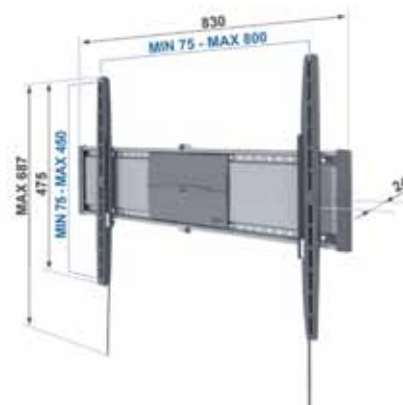

**Wandsteun voor LCD/plasma scherm
type SuperFlat L**

- amper 24 mm van de wand
- voorzien van een waterpas

Bestelnr.	Afwerking	Min. schermformaat	Max. schermformaat	Draagkracht	Afstand tot wand	Verpakking
174184	zwart/zilver	81 cm	127 cm	tot 45 kg	24 mm	4