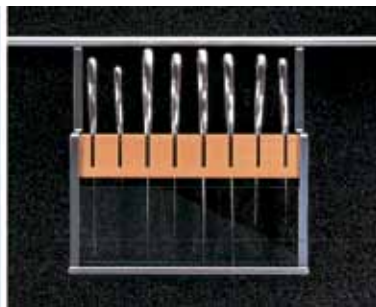

Messenblok

- voor Linero 2000 profiel
- voor 8 messen
- met plexi beveiligingsplaat

Bestelnr.	Afwerking	Breedte	Diepte	Hoogte	Referentie	Verpakking
051212	alu look	380 mm	80 mm	255 mm	8118	1
051003	inox look	380 mm	80 mm	255 mm	8118	1