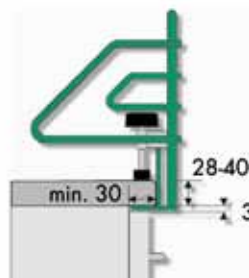

KINDERVEILIGHEID ROND KOOKPLATEN

Kinderveiligheid rond kookplaten

- om vast te klemmen

Bestelnr.	Afwerking	Breedte	Diepte	Hoogte	Referentie	Verpakking
051182	chrom	678 mm	140 mm	190 mm	8163	1