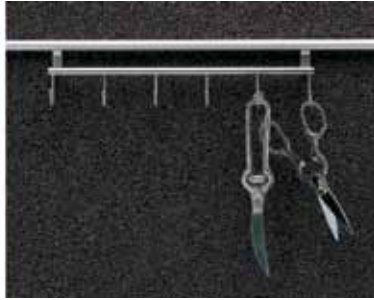

Hakenlijst met 6 haken

- voor Linero 2000 profiel
- met 6 haken

Bestelnr.	Afwerking	Breedte	Haken	Hoogte	Referentie	Verpakking
051202	alu look	380 mm	6	-	8101	1
051010	inox look	380 mm	6	-	8101	1