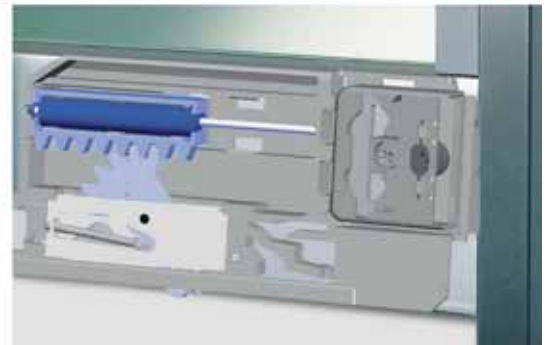

Index

Prime geleiders 1

PRIME GELEIDERS

PRIME GELEIDERS MET SLOWMOTION DEMPER

De Slowmotion demper is in de dekor geïntegreerd.

Prime geleiders met hoogte 90 mm

Dekors, geleiders en toebehoren samen verpakt in één handige doos.