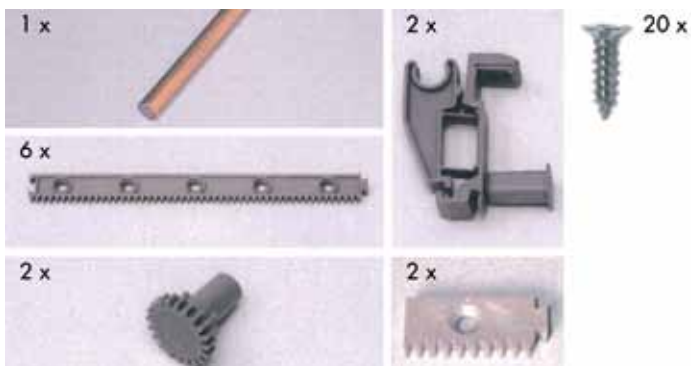

Prime geleiders met hoogte 122 mm

Dekors, geleiders en toebehoren samen verpakt in één handige doos.

- dekor met geïntegreerde Slowmotion demper
- zilver RAL 9006 met extra levensmiddel veilige vernislaag
- inbouwmaat 79 mm (+0,5/-0 mm)
- voor bodemdikte 16 mm
- bevestiging van de geleider op het kastcorpus d.m.v. spaanplaat schroeven: Ø 3,5 x 13 mm of Euroschroef: Ø 6 x 13 mm, beiden met platte kop
- bij laden >1000 mm breed: stabilisator gebruiken

Lengte van het bodempaneel

Geleider	Lengte L
270 mm	268 mm
300 mm	295 mm
350 mm	345 mm
400 mm	395 mm
450 mm	445 mm
500 mm	495 mm
550 mm	545 mm

Breedte van het bodempaneel

Bestelnr.	Afwerking	Lengte	Hoogte	Draagkracht	Verpakking
032707	zilver	400 mm	122 mm	50 KG	set
032708	zilver	450 mm	122 mm	50 KG	set
032709	zilver	500 mm	122 mm	50 KG	set
032710	zilver	550 mm	122 mm	50 KG	set

ZIJDELINGSE STABILISATOR PRIME GELEIDERS

Zijdelingse stabilisator voor Prime geleiders

- te overwegen voor laden vanaf 100 cm breed
- volledige set, inclusief stang
- kan naar wens ingekort worden

Bestelnr.	Afwerking	Lengte	Voor geleider met hoogte	Verpakking
032721	grijs	1200 mm	90 mm	set
032722	grijs	1200 mm	122 mm	set