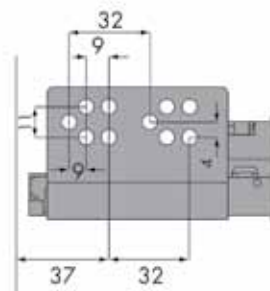

Lengte van het bodempaneel

Geleider	Lengte L
270 mm	268 mm
300 mm	295 mm
350 mm	345 mm
400 mm	395 mm
450 mm	445 mm
500 mm	495 mm
550 mm	545 mm

Bestelnr.	Afwerking	Lengte	Hoogte	Draagkracht	Verpakking
032700	zilver	270 mm	90 mm	50 KG	set
032701	zilver	300 mm	90 mm	50 KG	set
032702	zilver	350 mm	90 mm	50 KG	set
032703	zilver	400 mm	90 mm	50 KG	set
032704	zilver	450 mm	90 mm	50 KG	set
032705	zilver	500 mm	90 mm	50 KG	set
032706	zilver	550 mm	90 mm	50 KG	set

Prime geleiders met hoogte 122 mm

Dekors, geleiders en toebehoren samen verpakt in één handige doos.

- dekor met geïntegreerde Slowmotion demper
- zilver RAL 9006 met extra levensmiddel veilige vernislaag
- inbouwmaat 79 mm (+0,5/-0 mm)
- voor bodemdikte 16 mm
- bevestiging van de geleider op het kastcorpus d.m.v. spaanplaat schroeven: Ø 3,5 x 13 mm of Euroschroef: Ø 6 x 13 mm, beiden met platte kop
- bij laden >1000 mm breed: stabilisator gebruiken

Lengte van het bodempaneel

Geleider	Lengte L
270 mm	268 mm
300 mm	295 mm
350 mm	345 mm
400 mm	395 mm
450 mm	445 mm
500 mm	495 mm
550 mm	545 mm

Breedte van het bodempaneel

Bestelnr.	Afwerking	Lengte	Hoogte	Draagkracht	Verpakking
032707	zilver	400 mm	122 mm	50 KG	set
032708	zilver	450 mm	122 mm	50 KG	set
032709	zilver	500 mm	122 mm	50 KG	set
032710	zilver	550 mm	122 mm	50 KG	set