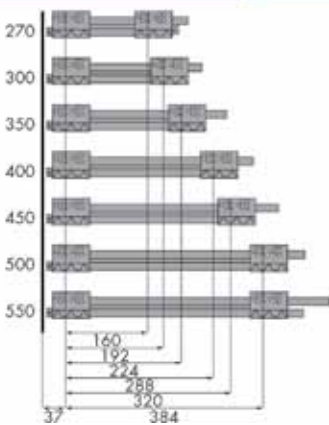

Lengte van het bodempaneel

Geleider	Lengte L
270 mm	268 mm
300 mm	295 mm
350 mm	345 mm
400 mm	395 mm
450 mm	445 mm
500 mm	495 mm
550 mm	545 mm

Bestelnr.	Afwerking	Lengte	Hoogte	Draagkracht	Verpakking
032700	zilver	270 mm	90 mm	50 KG	set
032701	zilver	300 mm	90 mm	50 KG	set
032702	zilver	350 mm	90 mm	50 KG	set
032703	zilver	400 mm	90 mm	50 KG	set
032704	zilver	450 mm	90 mm	50 KG	set
032705	zilver	500 mm	90 mm	50 KG	set
032706	zilver	550 mm	90 mm	50 KG	set

Prime geleiders met hoogte 122 mm

Dekors, geleiders en toebehoren samen verpakt in één handige doos.

- dekor met geïntegreerde Slowmotion demper
- zilver RAL 9006 met extra levensmiddel veilige vernislaag
- inbouwmaat 79 mm (+0,5/-0 mm)
- voor bodemdikte 16 mm
- bevestiging van de geleider op het kastcorpus d.m.v. spaanplaat schroeven: Ø 3,5 x 13 mm of Euroschroef: Ø 6 x 13 mm, beiden met platte kop
- bij laden >1000 mm breed: stabilisator gebruiken

Lengte van het bodempaneel

Geleider	Lengte L
270 mm	268 mm
300 mm	295 mm
350 mm	345 mm
400 mm	395 mm
450 mm	445 mm
500 mm	495 mm
550 mm	545 mm

Breedte van het bodempaneel

Bestelnr.	Afwerking	Lengte	Hoogte	Draagkracht	Verpakking
032707	zilver	400 mm	122 mm	50 KG	set
032708	zilver	450 mm	122 mm	50 KG	set
032709	zilver	500 mm	122 mm	50 KG	set
032710	zilver	550 mm	122 mm	50 KG	set