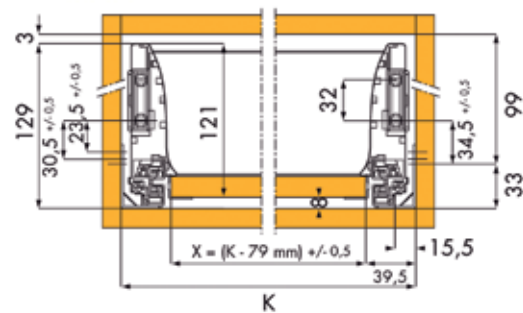

Lengte van het bodempaneel

Geleider	Lengte L
270 mm	268 mm
300 mm	295 mm
350 mm	345 mm
400 mm	395 mm
450 mm	445 mm
500 mm	495 mm
550 mm	545 mm

Bestelnr.	Afwerking	Lengte	Hoogte	Draagkracht	Verpakking
032700	zilver	270 mm	90 mm	50 KG	set
032701	zilver	300 mm	90 mm	50 KG	set
032702	zilver	350 mm	90 mm	50 KG	set
032703	zilver	400 mm	90 mm	50 KG	set
032704	zilver	450 mm	90 mm	50 KG	set
032705	zilver	500 mm	90 mm	50 KG	set
032706	zilver	550 mm	90 mm	50 KG	set

Prime geleiders met hoogte 122 mm

Dekors, geleiders en toebehoren samen verpakt in één handige doos.

- dekor met geïntegreerde Slowmotion demper
- zilver RAL 9006 met extra levensmiddel veilige vernislaag
- inbouwmaat 79 mm (+0,5/-0 mm)
- voor bodemdikte 16 mm
- bevestiging van de geleider op het kastcorpus d.m.v. spaanplaat schroeven: Ø 3,5 x 13 mm of Euroschroef: Ø 6 x 13 mm, beiden met platte kop
- bij laden >1000 mm breed: stabilisator gebruiken

Lengte van het bodempaneel

Geleider	Lengte L
270 mm	268 mm
300 mm	295 mm
350 mm	345 mm
400 mm	395 mm
450 mm	445 mm
500 mm	495 mm
550 mm	545 mm

Breedte van het bodempaneel

Bestelnr.	Afwerking	Lengte	Hoogte	Draagkracht	Verpakking
032707	zilver	400 mm	122 mm	50 KG	set
032708	zilver	450 mm	122 mm	50 KG	set
032709	zilver	500 mm	122 mm	50 KG	set
032710	zilver	550 mm	122 mm	50 KG	set