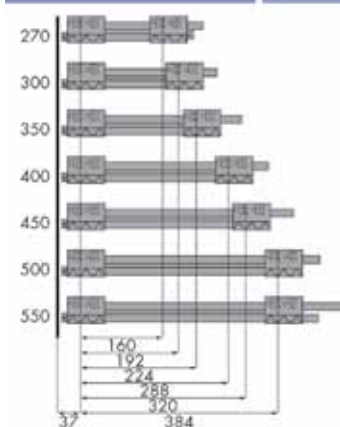

Bestelnr.	Afwerking	Lengte	Hoogte	Draagkracht	Verpakking
032700	zilver	270 mm	90 mm	50 KG	set
032701	zilver	300 mm	90 mm	50 KG	set
032702	zilver	350 mm	90 mm	50 KG	set
032703	zilver	400 mm	90 mm	50 KG	set
032704	zilver	450 mm	90 mm	50 KG	set
032705	zilver	500 mm	90 mm	50 KG	set
032706	zilver	550 mm	90 mm	50 KG	set