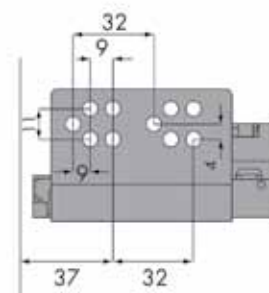

Index

Prime geleiders 1

PRIME GELEIDERS

PRIME GELEIDERS MET SLOWMOTION DEMPER

De Slowmotion demper is in de dekor geïntegreerd.

Prime geleiders met hoogte 90 mm

Dekors, geleiders en toebehoren samen verpakt in één handige doos.

- dekor met geïntegreerde Slowmotion demper
- zilver RAL 9006 met extra levensmiddelveilige vernislaag
- inbouwmaat 79 mm (+0,5/-0 mm)
- voor bodem met dikte 16 mm
- bevestiging van de geleider op het kastcorpus d.m.v. spaanplaatschroeven: Ø 3,5 x 13 mm of Euroschroef: Ø 6 x 13 mm, beiden met platte kop
- bij laden >1000 mm breed: stabilisator gebruiken

Lengte van het bodempaneel

Geleider	Lengte L
270 mm	268 mm
300 mm	295 mm
350 mm	345 mm
400 mm	395 mm
450 mm	445 mm
500 mm	495 mm
550 mm	545 mm

Bestelnr.	Afwerking	Lengte	Hoogte	Draagkracht	Verpakking
032700	zilver	270 mm	90 mm	50 KG	set
032701	zilver	300 mm	90 mm	50 KG	set
032702	zilver	350 mm	90 mm	50 KG	set
032703	zilver	400 mm	90 mm	50 KG	set
032704	zilver	450 mm	90 mm	50 KG	set
032705	zilver	500 mm	90 mm	50 KG	set
032706	zilver	550 mm	90 mm	50 KG	set