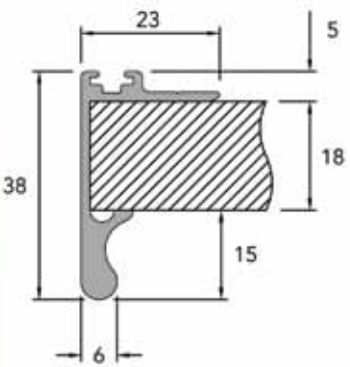

Greeplijst type 1228 AF voor Sisco 1200

Bestelnr.	Afwerking	Lengte	Verpakking
333268	aluminium	3000 mm	1