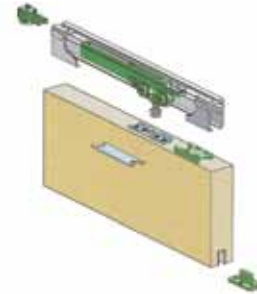

Schuifdeurbeslag met demping type 100

- draagkracht: 70 kg
- voor deurdikte: 20-40 mm
- met verstelbare bodemgeleider