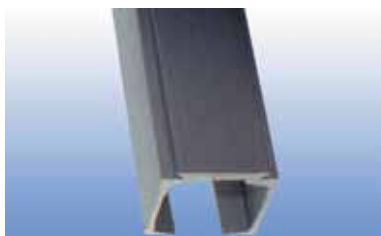

Omge schuifdeurbeslag type 1400

- minimum deurdikte: 19 mm

- draagkracht: 80 kg

Bestelnr.	Afwerking		Verpakking
029612	aluminium	-	1