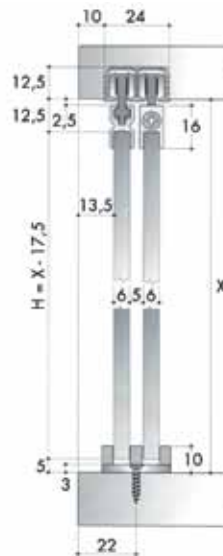

Sisco schuifdeurbeslag type 900 Economic voor houten deuren

- draagkracht: 15 kg
- deurdikte van 12 tot 20 mm
- met regelschroef

Bestelnr.	Afwerking	Omschrijving	Lengte	Verpakking
331261	zilver	profiel aluminium	3000 mm	1
031262	zwart	volledig beslag voor 1 deur	-	1