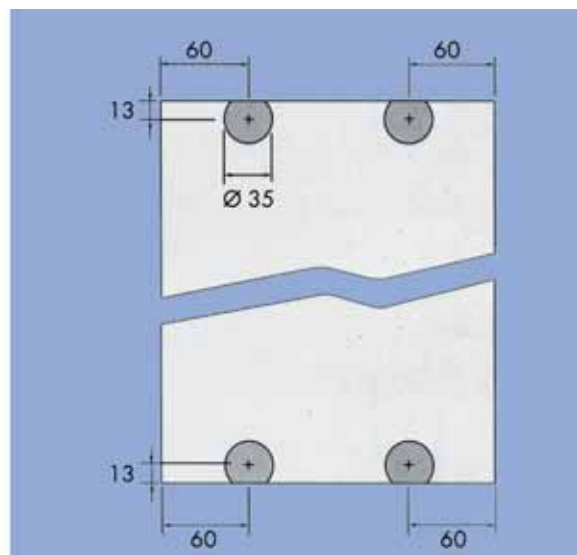

Sisco schuifdeurbeslag type 900 voor houten deuren

- draagkracht: 15 kg

Bestelnr.	Afwerking	Omschrijving	Lengte	Verpakking
330686	zilver	profiel aluminium	3000 mm	1
030687	zwart	volledig beslag voor 1 houten deur	-	1