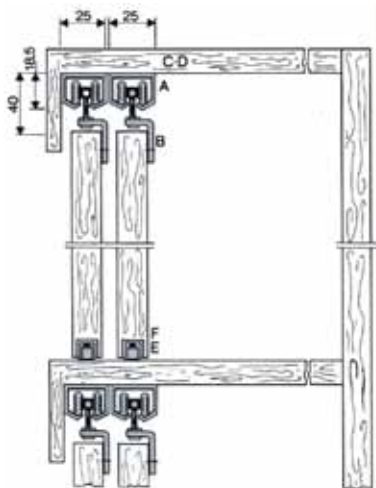

Bestelnr.	Afwerking	Lengte	Verpakking
047656	aluminium	3000 mm	1 pr

OMGE SCHUIFDEURBESLAG

OMGE SCHUIFDEURBESLAG

Omge schuifdeurbeslag type 2031

- draagkracht: 35 kg

Bestelnr.	Afwerking	Omschrijving	Lengte	Verpakking
045987	aluminium	enkele bovenrail	3000 mm	1
045995	aluminium	dubbele onderrail	3000 mm	1
045990	aluminium	binnengarnituur	-	1
045989	aluminium	buitengarnituur	-	1