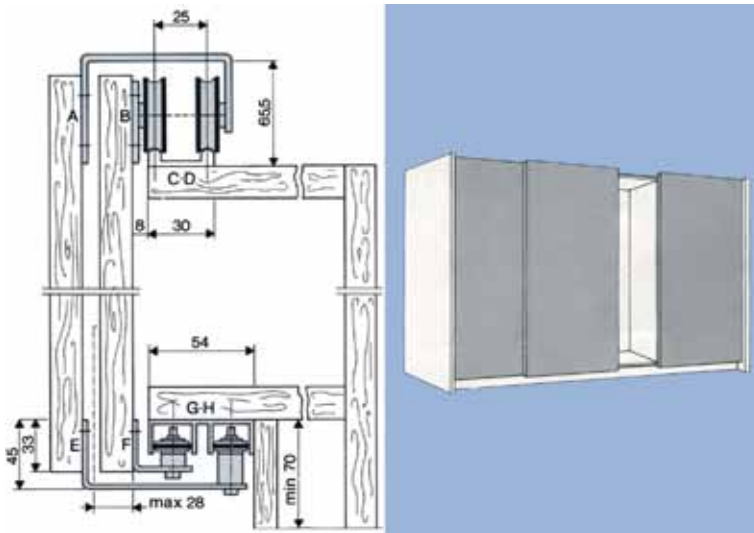

Omge schuifdeurbeslag type 2033

- draagkracht: 60 kg

Bestelnr.	Afwerking	Omschrijving	Lengte	Verpakking
045994	aluminium	dubbele bovenrail	3000 mm	1
045995	aluminium	dubbele onderrail	3000 mm	1
045997	zwart	binnengarnituur	-	1
045996	zwart	buitengarnituur	-	1