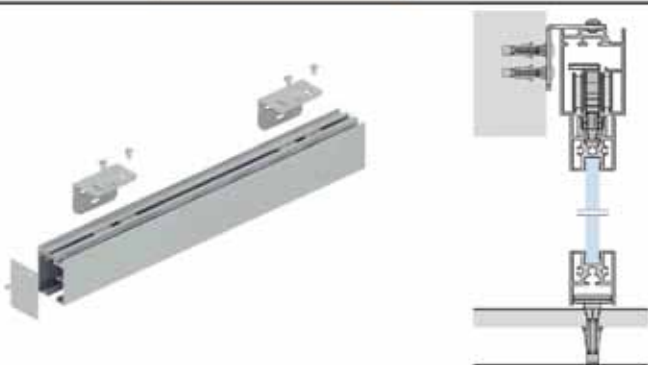

DOAL SCHUIFDEURBESLAG MAESTRO A: HANGENDE DEUR

1 DEUR

Set met enkel bovenprofiel Maestro A

- set bestaat uit:
- enkel bovenprofiel 3000 mm
- 4 ophanghaken voor wandbevestiging
- 2 eindkappen

- schroeven niet inbegrepen