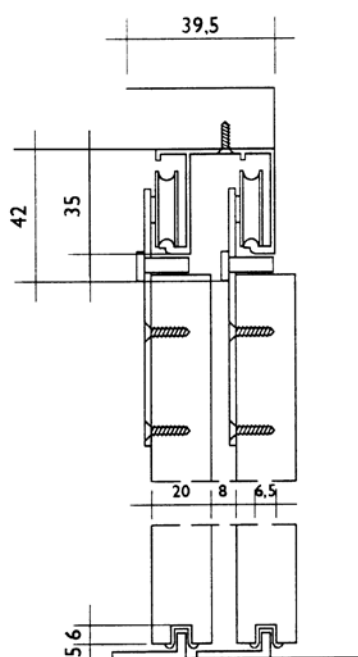

Bestelnr.	Afwerking	Omschrijving	Lengte	Verpakking
330527	zilver	bovenprofiel aluminium	3000 mm	1
030544	zilver	deurprofiel aluminium	2000 mm	1
030528	zwart	volledig beslag voor 1 deur	-	1