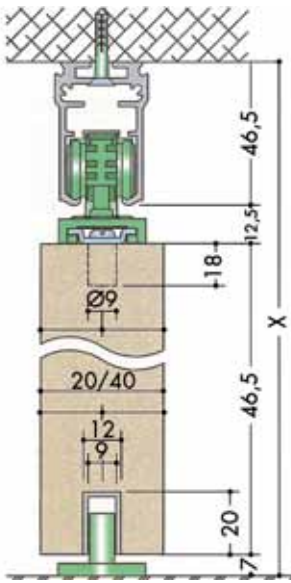

SISCO SCHUIFDEURBESLAG MET DEMPING