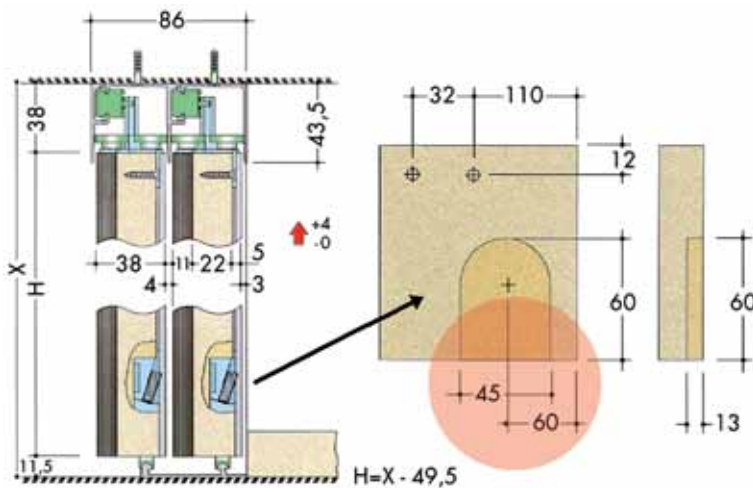

Schuifdeurbeslag met demping type 1200

- draagkracht: 60 kg
- deurdikte: 18-22 mm
- maximum deurdikte met greeplijst: 38 mm

Bestelnr.	Afwerking	Onderdeel	Lengte	Verpakking
030573	zwart	beslag voor 1 deur	-	1
331270	brons	bovenprofiel voor demping	3000 mm	1
331271	wit	bovenprofiel voor demping	3000 mm	1
331272	zilver	bovenprofiel voor demping	3000 mm	1
331273	zwart	bovenprofiel voor demping	3000 mm	1
330547	brons	bodemprofiel	3000 mm	1
330605	wit	bodemprofiel	3000 mm	1
330533	zilver	bodemprofiel	3000 mm	1
330550	zwart	bodemprofiel	3000 mm	1
330548	brons	greeplijst	3000 mm	1
330606	wit	greeplijst	3000 mm	1
330534	zilver	greeplijst	3000 mm	1
330551	zwart	greeplijst	3000 mm	1