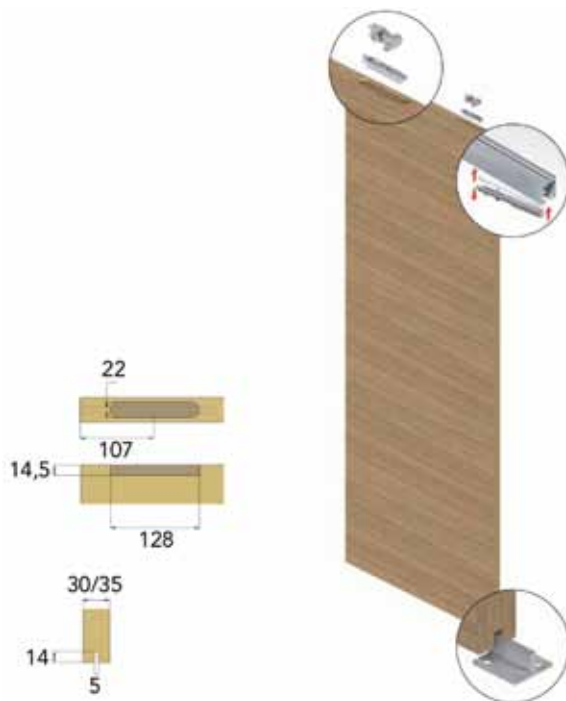

Set toebehoren voor 1 glasdeur Maestro A

- set bestaat uit:
- 2 verticale profielen 3000 mm
- 2 horizontale profielen 1500 mm
- 3 glasdichtingen 4-6 mm (3 x 3000 mm)
- 3 glasdichtingen 8 mm (3 x 3000 mm)
- 2 bovengeleiders
- 2 ondergeleiders
- 2 dempers
- borstelprofiel

Bestelnr.	Afwerking	Max. breedte x hoogte	Max. gewicht afgewerkte deur	Verpakking
047653	aluminium	1500 x 3000 mm	80 kg	1