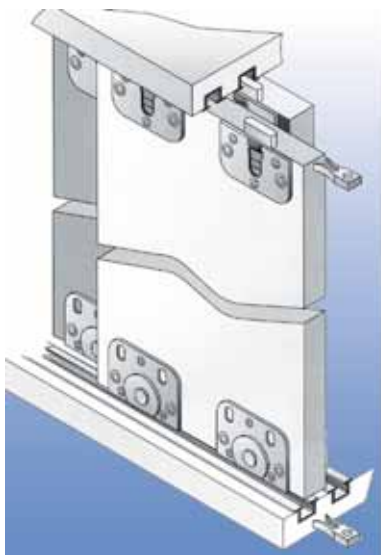

Sisco schuifdeurbeslag type 900 voor houten deuren

- draagkracht: 15 kg

Bestelnr.	Afwerking	Omschrijving	Lengte	Verpakking
330686	zilver	profiel aluminium	3000 mm	1
030687	zwart	volledig beslag voor 1 houten deur	-	1