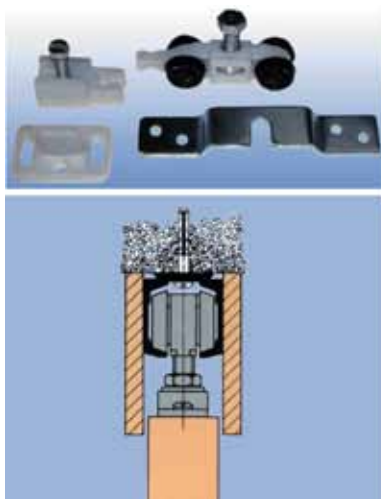

Omge schuifdeurbeslag type 2033

- draagkracht: 60 kg

Bestelnr.	Afwerking	Omschrijving	Lengte	Verpakking
045994	aluminium	dubbele bovenrail	3000 mm	1
045995	aluminium	dubbele onderrail	3000 mm	1
045997	zwart	binnengarnituur	-	1
045996	zwart	buitengarnituur	-	1

Omge schuifdeurbeslag type 1400

- minimum deurdikte: 19 mm

- draagkracht: 80 kg

Bestelnr.	Afwerking		Verpakking
029612	aluminium	-	1

Rail voor Omge schuifdeurbeslag type 1400

- minimum deurdikte: 19 mm

- draagkracht: 80 kg

Bestelnr.	Afwerking	Lengte	Verpakking
029611	aluminium	3000 mm	1