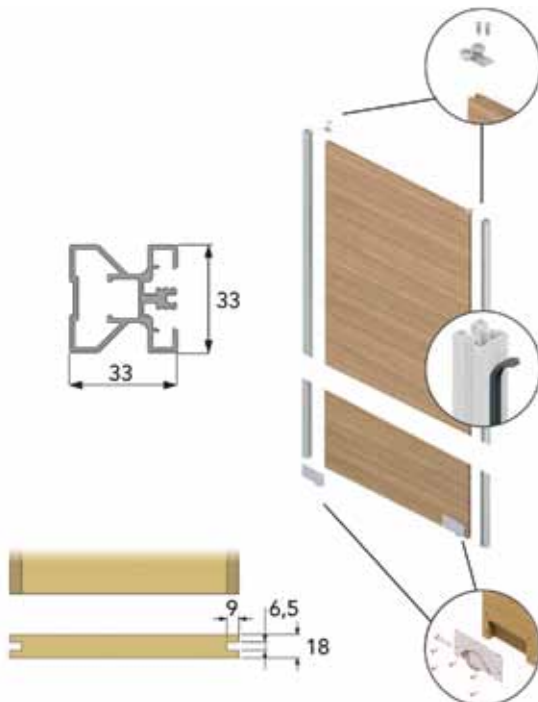

Set toebehoren voor 1 glasdeur Maestro M

- set bestaat uit:
- 2 verticale profielen 3000 mm
- 2 horizontale profielen 1500 mm
- 3 glasdichtingen 4-6 mm (3 x 3000 mm)
- 3 glasdichtingen 8 mm (3 x 3000 mm)
- 2 bovengeleiders
- 2 ondergeleiders
- borstelprofiel

Bestelnr.	Afwerking	Max. breedte x hoogte	Max. gewicht afgewerkte deur	Verpakking
047647	aluminium	1500 x 3000 mm	50 kg	1