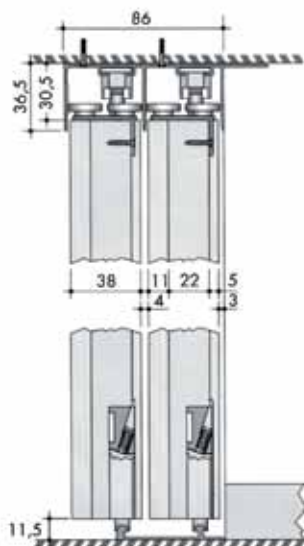

Sisco schuifdeurbeslag type 1200

- draagkracht: 60 kg
- maximum deurdikte zonder greeplijst 22 mm
- maximum deurdikte met greeplijst 38 mm (bij paneel van 22 mm dik)

Bestelnr.	Afwerking	Omschrijving	Lengte	Verpakking
330546	brons	bovenprofiel aluminium	3000 mm	1
330604	wit	bovenprofiel aluminium	3000 mm	1
330532	zilver	bovenprofiel aluminium	3000 mm	1
330549	zwart	bovenprofiel aluminium	3000 mm	1
330547	brons	bodemprofiel	3000 mm	1
330605	wit	bodemprofiel	3000 mm	1
330533	zilver	bodemprofiel	3000 mm	1
330550	zwart	bodemprofiel	3000 mm	1
330548	brons	greeplijst	3000 mm	1
330606	wit	greeplijst	3000 mm	1
330534	zilver	greeplijst	3000 mm	1
330551	zwart	greeplijst	3000 mm	1
030535	zwart	volledig beslag voor 1 deur		1