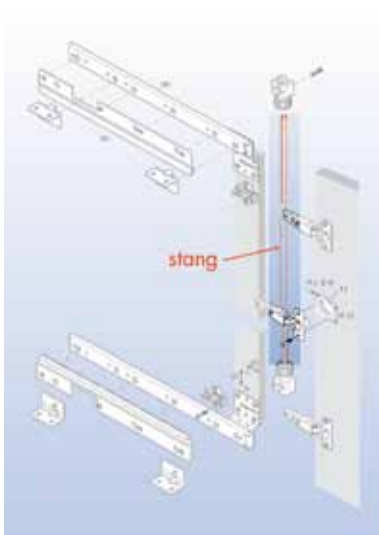

Accuride synchroonleiding type 1316

- dient enkel besteld te worden bij type 1319 indien de deur hoger is dan 900 mm
- voor deurhoogte: 900-1800 mm (voor deuren kleiner dan 900 mm volstaat beslag type 1319)
- set bestaat uit 2 getande rails, 2 tandwieljes, 2 stanghouders en schroeven (M4 x 25 mm)
- draagkracht: 25 kg (bij geleider 450 mm)

Stang voor synchroonleiding apart te bestellen!

Bestelnr.	Afwerking	Lengte	Verpakking
030900	verzinkt	400 mm	1
030901	verzinkt	450 mm	1
030902	verzinkt	500 mm	1
030903	verzinkt	550 mm	1
030904	verzinkt	600 mm	1