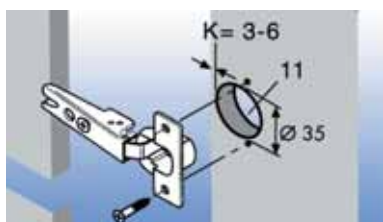

Scharnier type C2A7A99

voor indraaiend schuifdeurbeslag type 1319

- K=3, gebruik kruisplaatje met hoogte 0 mm
- K=6, gebruik kruisplaatje met hoogte 3 mm

Bestelnr.	Afwerking	Hoek	Montage	Veer	K	Type	Verpakking
029187	nikkel	94°	schroeven	met	3 tot 8 mm	C2A7A99	300