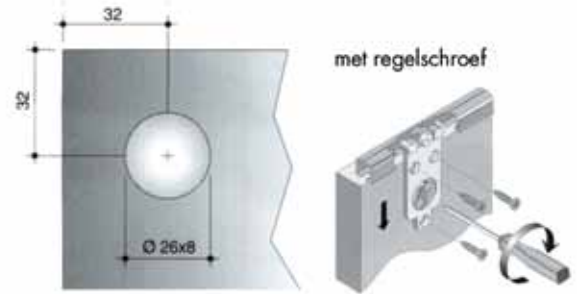

deurdikte van 12 tot 20 mm	
A =	S - 4,5
B =	S - 5,5
C =	S/2 - 1,5
D =	S - 4
H =	X - 6

Sisco schuifdeurbeslag type 900 Economic voor houten deuren

- draagkracht: 15 kg
- deurdikte van 12 tot 20 mm
- met regelschroef

Bestelnr.	Afwerking	Omschrijving	Lengte	Verpakking
331261	zilver	profiel aluminium	3000 mm	1
031262	zwart	volledig beslag voor 1 deur	-	1

bodemgeleider

montage d.m.v. lijm

Sisco schuifdeurbeslag type 900 Economic voor glazen deuren

- draagkracht: 15 kg
- montage d.m.v. lijm

Bestelnr.	Afwerking	Omschrijving	Lengte	Verpakking
331263	zilver	bovenprofiel aluminium	3000 mm	1
331265	zilver	glasprofiel aluminium	3000 mm	1
031264	zwart	volledig beslag voor 2 glazen deuren	-	1