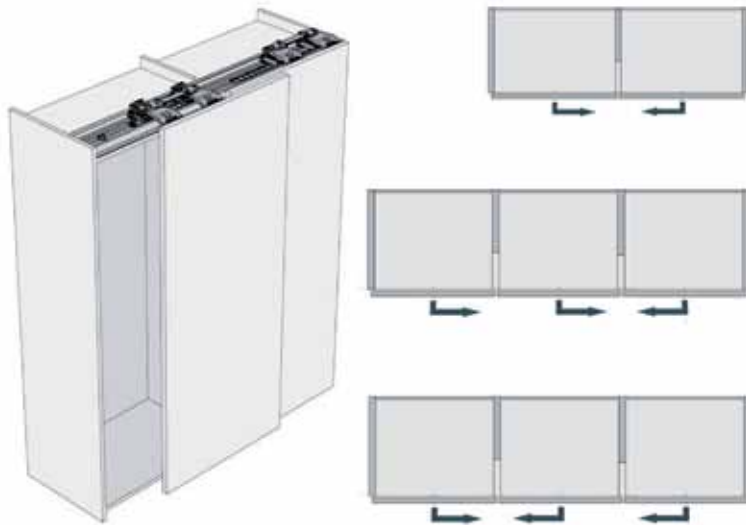

PLANO SCHUIFDEURBESLAG

PLANO SCHUIFDEURBESLAG