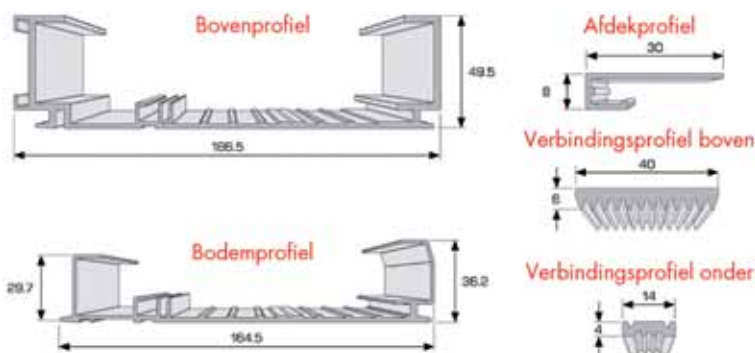

PLANO SCHUIFDEURBESLAG

PLANO SCHUIFDEURBESLAG

**Plano schuifdeursysteem met gelijkliggende deuren**

- schuifdeursysteem met gelijkliggende deuren
- voor kasten met 2 of 3 deuren
- profielenset afzonderlijk te bestellen

**Set profielen voor Plano schuifdeursysteem**

- kan op maat gezaagd worden
- set bevat:
 - 1 bovenprofiel
 - 1 onderprofiel
 - 1 afdekprofiel boven
 - 1 verbindingsprofiel boven
 - 1 verbindingsprofiel onder
- raadpleeg ons voor een installatieschema op maat