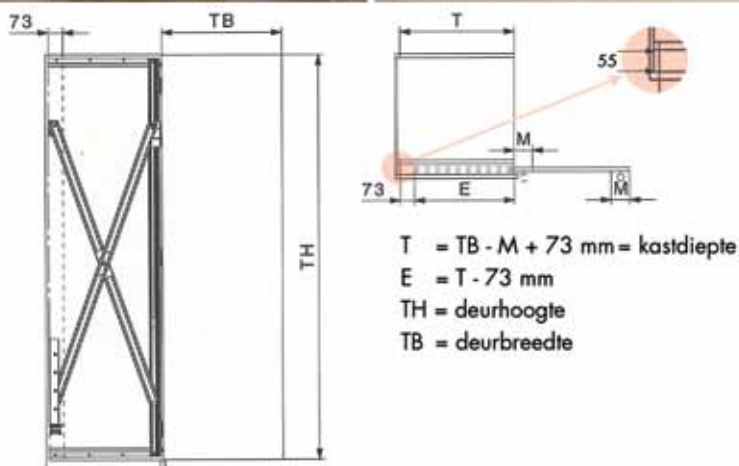

**Set profielen voor Plano schuifdeursysteem**

- kan op maat gezaagd worden
- set bevat:
 - 1 bovenprofiel
 - 1 onderprofiel
 - 1 afdekprofiel boven
 - 1 verbindingsprofiel boven
 - 1 verbindingsprofiel onder
- raadpleeg ons voor een installatieschema op maat

- voor een houten en een glazen deur
- voor links of rechts uitdraaiende deur

- toepassing:

	T	TH	E
HAWA-Concepta 25	≤ 650 mm	1250-1850 mm	≤ 577 mm
HAWA-Concepta 30	≤ 900 mm	1851-2500 mm	≤ 827 mm
HAWA-Concepta 50	≤ 900 mm	1900-2850 mm	≤ 827 mm