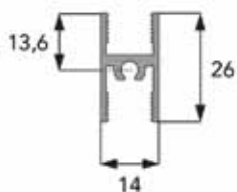

TOEBEHOREN VOOR DOAL SCHUIFDEURBESLAG MAESTRO M EN A

Zelfklevend middenprofiel voor Maestro M en A
- per paar

Bestelnr.	Afwerking	Lengte	Verpakking
047654	aluminium	1500 mm	10

Middenprofiel voor Maestro M en A
- per stuk

Bestelnr.	Afwerking	Lengte	Verpakking
047655	aluminium	1500 mm	5

Wandaansluitprofiel voor Maestro M en A
- per paar

Bestelnr.	Afwerking	Lengte	Verpakking
047656	aluminium	3000 mm	1 pr