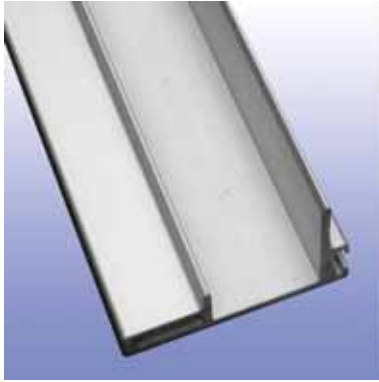

Greeplijst type 1227 AF voor Sisco 1200

Bestelnr.	Afwerking	Lengte	Verpakking
333267	aluminium	3000 mm	1