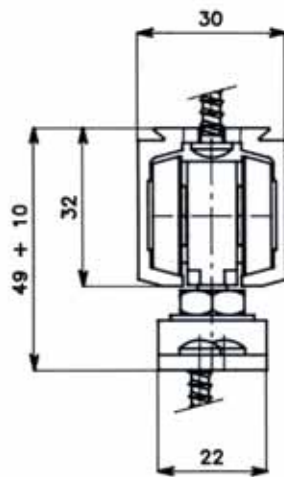

Omge schuifdeurbeslag type 2033

- draagkracht: 60 kg

Bestelnr.	Afwerking	Omschrijving	Lengte	Verpakking
045994	aluminium	dubbele bovenrail	3000 mm	1
045995	aluminium	dubbele onderrail	3000 mm	1
045997	zwart	binnengarnituur	-	1
045996	zwart	buitengarnituur	-	1

Omge schuifdeurbeslag type 1400

- minimum deurdikte: 19 mm

- draagkracht: 80 kg

Bestelnr.	Afwerking		Verpakking
029612	aluminium	-	1

Rail voor Omge schuifdeurbeslag type 1400

- minimum deurdikte: 19 mm

- draagkracht: 80 kg

Bestelnr.	Afwerking	Lengte	Verpakking
029611	aluminium	3000 mm	1