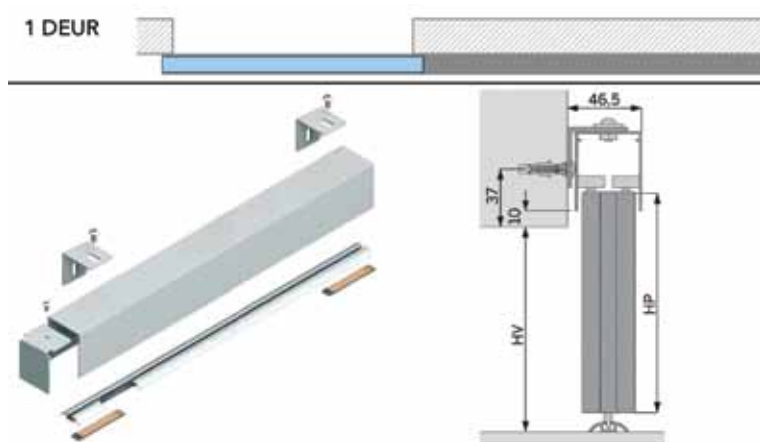

- K=3, gebruik kruisplaatje met hoogte 0 mm
- K=6, gebruik kruisplaatje met hoogte 3 mm

Bestelnr.	Afwerking	Hoek	Montage	Veer	K	Type	Verpakking
029187	nikkel	94°	schroeven	met	3 tot 8 mm	C2A7A99	300

DOAL SCHUIFDEURBESLAG

DOAL SCHUIFDEURBESLAG MAESTRO M: STAANDE DEUR

1 DEUR

Set met enkel boven- en onderprofiel Maestro M

- set bestaat uit:
- enkel bovenprofiel 3000 mm
- enkel onderprofiel 3000 mm met zelfklevende strips
- 4 ophanghaken voor wandbevestiging
- 2 eindkappen