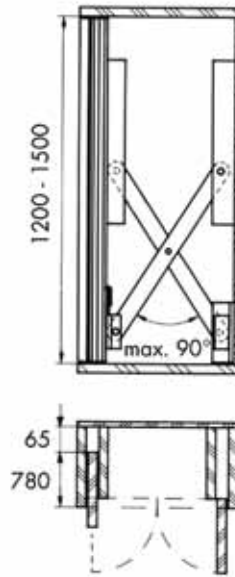

Indraaiend schuifdeurbeslag type Turnaway

- voor deuren tot 1500 mm
- voorzien van een veer

Bestelnr.	Afwerking	Links/rechts	Lengte	Verpakking
046827	metaal	links	1200-1500 mm	set
046828	metaal	rechts	1200-1500 mm	set