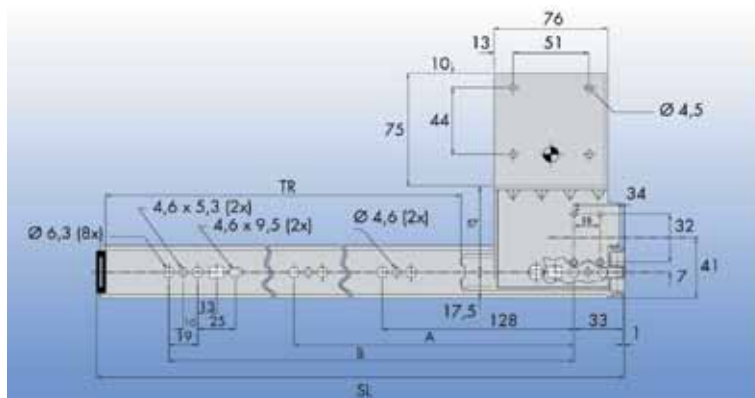

ACCURIDE SCHUIFDEURBESLAG

ACCURIDE SCHUIFDEURBESLAG

SL	TR ±3,2	A	B
354	239	-	224
405	289	-	320
456	340	-	352
506	391	-	416
557	442	352	480
608	493	352	480