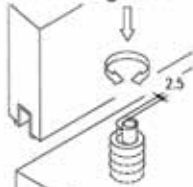

Sisco schuifdeurbeslag type New Trix

- draagkracht: 40 kg
- maximum deurdikte: 22 mm
- verticale regeling tot +3 mm
- regelbare bodemgeleider

verstelbare bodemgeleider