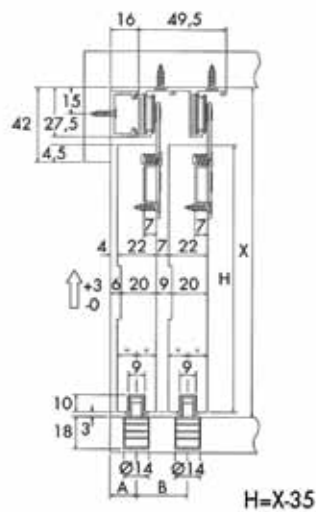

Sisco schuifdeurbeslag type Trix 2

- draagkracht: 20 kg
- onderliggende deuren
- maximum deurdikte: 22 mm
- niet regelbaar in de hoogte

Bestelnr.	Afwerking	Omschrijving	Lengte	Verpakking
330527	zilver	bovenprofiel aluminium	3000 mm	1
330523	zilver	bodemprofiel	3000 mm	1
030570	zwart	volledig beslag buitendeur	-	1
030571	zwart	volledig beslag binnendeur	-	1