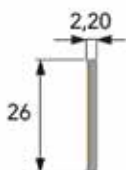

TOEBEHOREN VOOR DOAL SCHUIFDEURBESLAG MAESTRO M EN A

Zelfklevend middenprofiel voor Maestro M en A
- per paar

Bestelnr.	Afwerking	Lengte	Verpakking
047654	aluminium	1500 mm	10

Middenprofiel voor Maestro M en A
- per stuk

Bestelnr.	Afwerking	Lengte	Verpakking
047655	aluminium	1500 mm	5

Wandaansluitprofiel voor Maestro M en A
- per paar

Bestelnr.	Afwerking	Lengte	Verpakking
047656	aluminium	3000 mm	1 pr