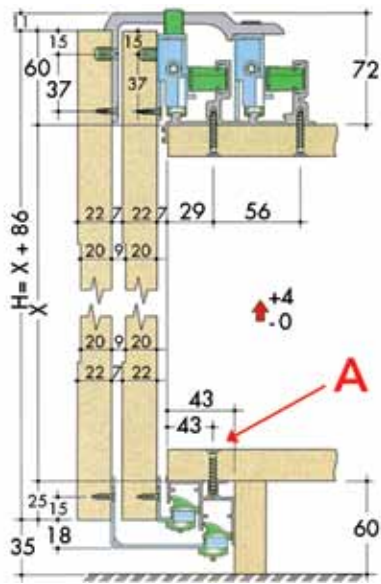

Schuifdeurbeslag met demper type 1300

- verstevigd bovenprofiel tegen doorbuigen
- bodemprofiel kan in de kast geschroefd worden (A)

- draagkracht: 60 kg
- deurdikte: 20-22 mm
- in de hoogte regelbaar

Bestelnr.	Afwerking	Onderdeel	Lengte	Verpakking
030574	zwart	beslag voor 1 buitendeur	-	1
030576	zwart	beslag voor 1 binnendeur	-	1
331274	zilver	bovenprofiel voor demping	3000 mm	1
331276	zilver	bodemprofiel	3000 mm	1