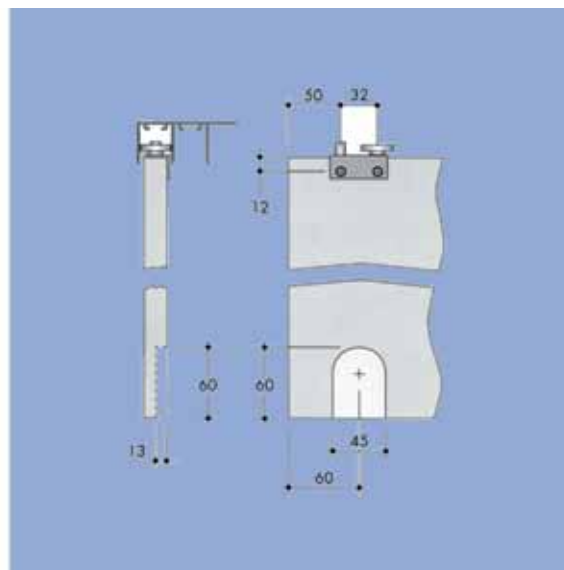

- draagkracht: 15 kg
- montage d.m.v. lijm

Bestelnr.	Afwerking	Omschrijving	Lengte	Verpakking
331263	zilver	bovenprofiel aluminium	3000 mm	1
331265	zilver	glasprofiel aluminium	3000 mm	1
031264	zwart	volledig beslag voor 2 glazen deuren	-	1