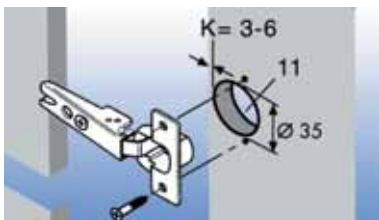

Accuride stang voor synchroonleiding

- dient apart te worden besteld

Bestelnr.	Afwerking	Lengte	Verpakking
030905	verzinkt	2000 mm	10