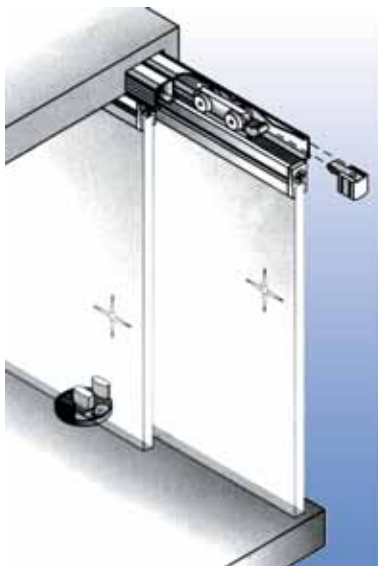

Sisco schuifdeurbeslag type 900 Economic voor houten deuren

- draagkracht: 15 kg
- deurdikte van 12 tot 20 mm
- met regelschroef

Bestelnr.	Afwerking	Omschrijving	Lengte	Verpakking
331261	zilver	profiel aluminium	3000 mm	1
031262	zwart	volledig beslag voor 1 deur	-	1