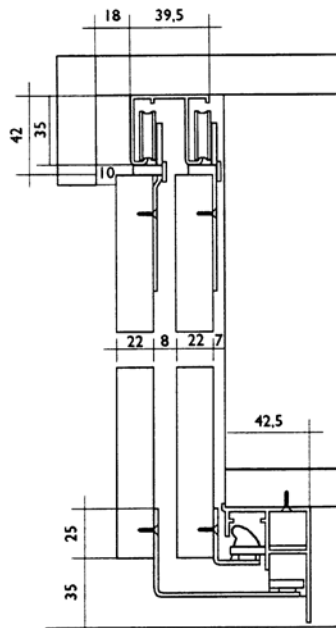

Sisco schuifdeurbeslag type Trix 2

- draagkracht: 20 kg
- onderliggende deuren
- maximum deurdikte: 22 mm
- niet regelbaar in de hoogte

Bestelnr.	Afwerking	Omschrijving	Lengte	Verpakking
330527	zilver	bovenprofiel aluminium	3000 mm	1
330523	zilver	bodemprofiel	3000 mm	1
030570	zwart	volledig beslag buitendeur	-	1
030571	zwart	volledig beslag binnendeur	-	1

Sisco schuifdeurbeslag type New Trix

- draagkracht: 40 kg
- maximum deurdikte: 22 mm
- verticale regeling tot +3 mm
- regelbare bodemgeleider

Bestelnr.	Afwerking	Omschrijving	Lengte	Verpakking
331268	alu/zilver	aluminium bovenprofiel	3000 mm	1
031266	zwart	kunststof deurprofiel	4000 mm	1
031267	zwart	volledig beslag 1 deur	-	1