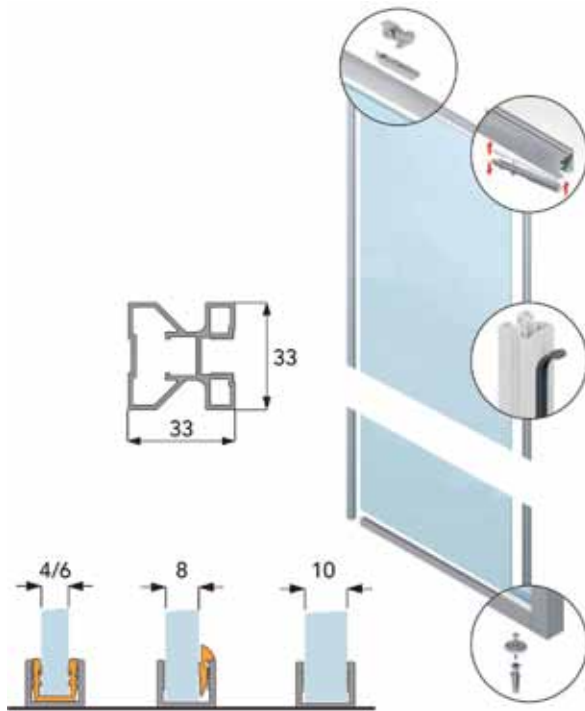

Set toebehoren voor 1 glasdeur Maestro A

- set bestaat uit:
- 2 verticale profielen 3000 mm
- 2 horizontale profielen 1500 mm
- 3 glasdichtingen 4-6 mm (3 x 3000 mm)
- 3 glasdichtingen 8 mm (3 x 3000 mm)
- 2 bovengeleiders
- 2 ondergeleiders
- 2 dempers
- borstelprofiel

Bestelnr.	Afwerking	Max. breedte x hoogte	Max. gewicht afgewerkte deur	Verpakking
047653	aluminium	1500 x 3000 mm	80 kg	1

Set toebehoren voor 1 houten deur Maestro A

- set bestaat uit:
- 2 bovengeleiders
- 2 dempers
- ondergeleider

Bestelnr.	Afwerking	Max. breedte x hoogte	Max. gewicht afgewerkte deur	Verpakking
047657	aluminium	1500 x 3000 mm	80 kg	1