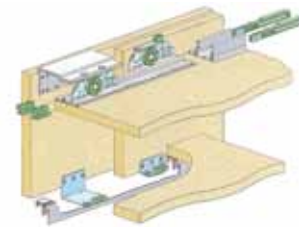

Schuifdeurbeslag met demper type 1300

- verstevigd bovenprofiel tegen doorbuigen
- bodemprofiel kan in de kast geschroefd worden (A)

- draagkracht: 60 kg
- deurdikte: 20-22 mm
- in de hoogte regelbaar