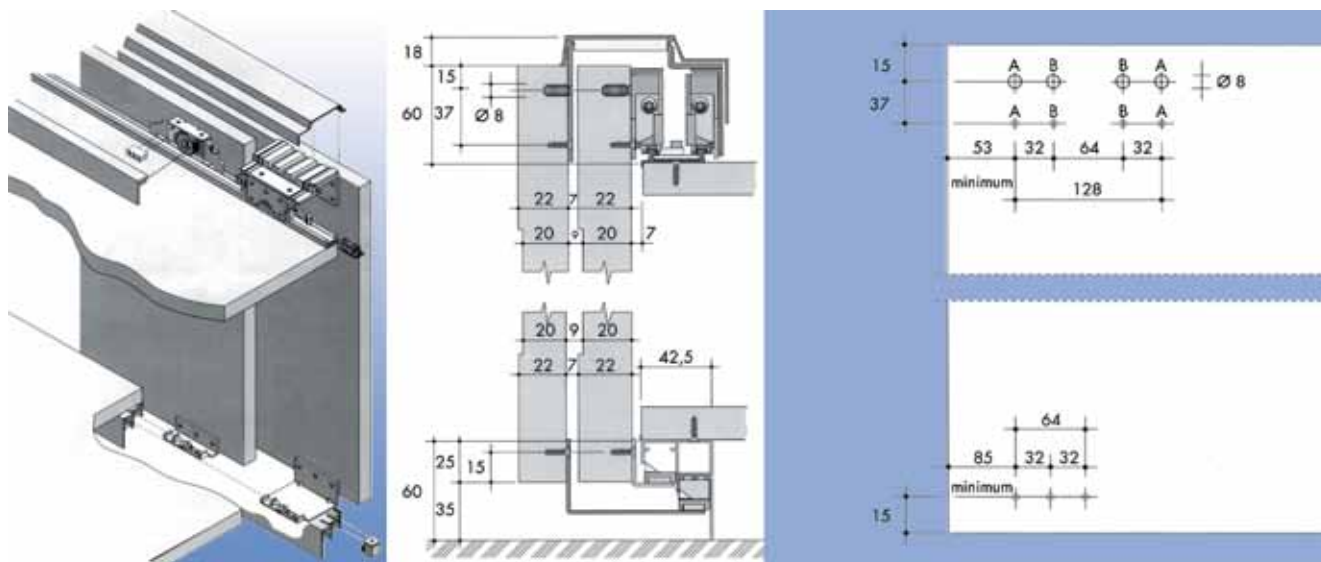

Sisco schuifdeurbeslag type 1300

- draagkracht: 60 kg
- voor deurdikte: 20-22 mm
- regelbaar in de hoogte

Bestelnr.	Afwerking	Omschrijving	Lengte	Verpakking
330536	zilver	bovenprofiel aluminium	3000 mm	1
330523	zilver	bodemprofiel	3000 mm	1
030525	zwart	volledig beslag buitendeur	-	1
030524	zwart	volledig beslag binnendeur	-	1

Sisco schuifdeurbeslag type Trix 1

- draagkracht: 40 kg
- maximum deurdikte: 20 mm
- niet regelbaar in de hoogte