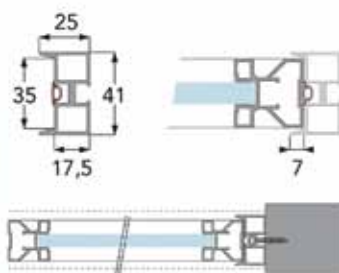

Bestelnr.	Afwerking	Lengte	Verpakking
047654	aluminium	1500 mm	10

Middenprofiel voor Maestro M en A
- per stuk

Bestelnr.	Afwerking	Lengte	Verpakking
047655	aluminium	1500 mm	5

Wandaansluitprofiel voor Maestro M en A
- per paar