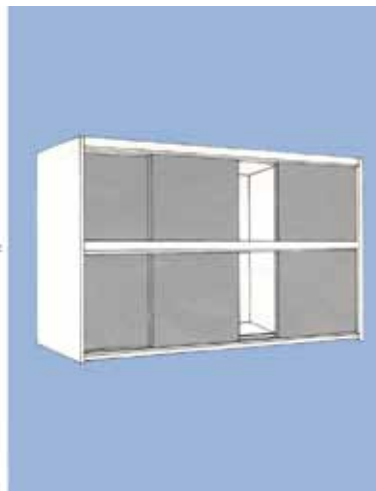

Bestelnr.	Afwerking	Lengte	Verpakking
047656	aluminium	3000 mm	1 pr

OMGE SCHUIFDEURBESLAG

OMGE SCHUIFDEURBESLAG

Omge schuifdeurbeslag type 2031

- draagkracht: 35 kg

Bestelnr.	Afwerking	Omschrijving	Lengte	Verpakking
045987	aluminium	enkele bovenrail	3000 mm	1
045995	aluminium	dubbele onderrail	3000 mm	1
045990	aluminium	binnengarnituur	-	1
045989	aluminium	buitengarnituur	-	1