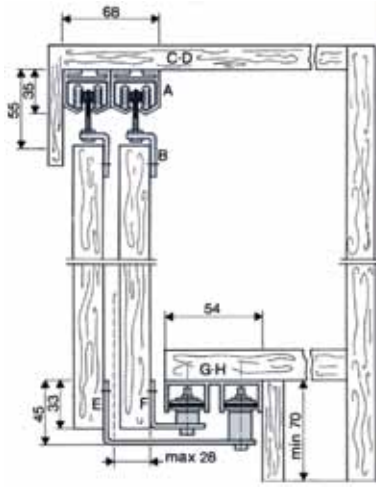

OMGE SCHUIFDEURBESLAG

OMGE SCHUIFDEURBESLAG

Omge schuifdeurbeslag type 2031

- draagkracht: 35 kg

Bestelnr.	Afwerking	Omschrijving	Lengte	Verpakking
045987	aluminium	enkele bovenrail	3000 mm	1
045995	aluminium	dubbele onderrail	3000 mm	1
045990	aluminium	binnengarnituur	-	1
045989	aluminium	buitengarnituur	-	1