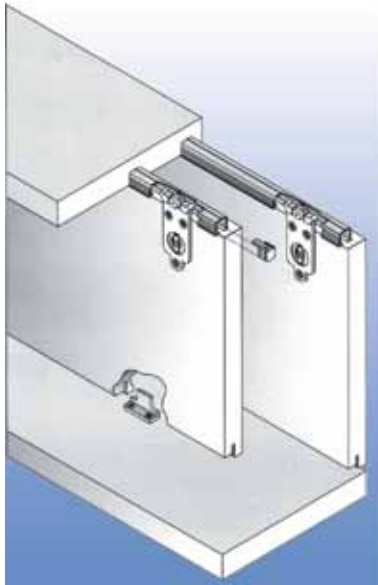

Sisco schuifdeurbeslag type 900 voor houten deuren

- draagkracht: 15 kg

Bestelnr.	Afwerking	Omschrijving	Lengte	Verpakking
330686	zilver	profiel aluminium	3000 mm	1
030687	zwart	volledig beslag voor 1 houten deur	-	1