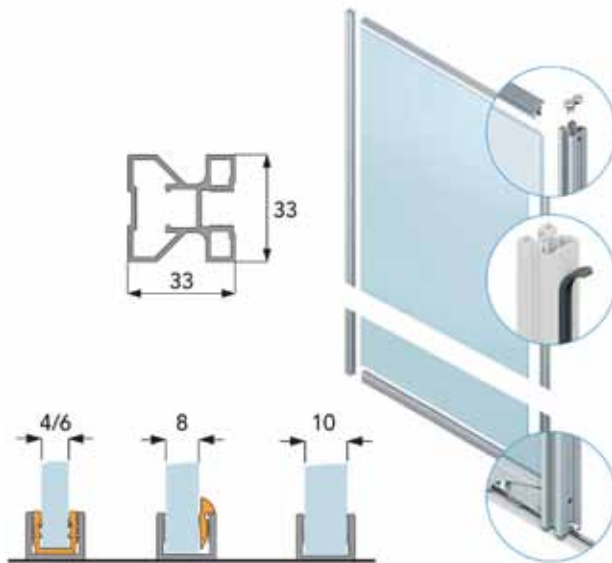

Set toebehoren voor 1 glasdeur Maestro M

- set bestaat uit:
- 2 verticale profielen 3000 mm
- 2 horizontale profielen 1500 mm
- 3 glasdichtingen 4-6 mm (3 x 3000 mm)
- 3 glasdichtingen 8 mm (3 x 3000 mm)
- 2 bovengeleiders
- 2 ondergeleiders
- borstelprofiel

Bestelnr.	Afwerking	Max. breedte x hoogte	Max. gewicht afgewerkte deur	Verpakking
047647	aluminium	1500 x 3000 mm	50 kg	1

Set toebehoren voor 1 houten deur Maestro M

- set bestaat uit:
- 2 verticale profielen
- 2 bovengeleiders
- 2 ondergeleiders met montageplaat
- borstelprofiel

Bestelnr.	Afwerking	Max. breedte x hoogte	Max. gewicht afgewerkte deur	Verpakking
047648	aluminium	1500 x 3000 mm	80 kg	1

Demper voor Maestro M

Bestelnr.	Afwerking	Voor deuren van	Verpakking
047607	grijs	15-25 kg	50
047608	grijs	25-50 kg	50