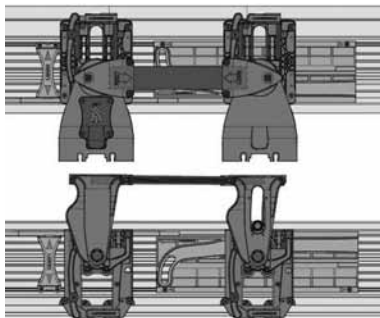

PLANO SCHUIFDEURBESLAG

PLANO SCHUIFDEURBESLAG