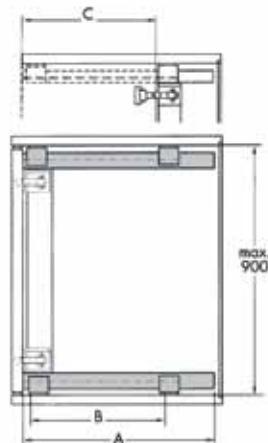

Accuride indraaiend schuifdeurbeslag type 1319

- indien de deur hoger is dan 900 mm dient u dit systeem steeds te gebruiken met synchroonleiding type 1316
- set bestaat uit 2 geleiders en 4 montageplaten (scharnieren en plaatjes niet inbegrepen)
- verticaal of horizontaal te gebruiken
- houtdikte: 16-20 mm
- draagkracht: 13 kg (bij geleider van 450 mm)