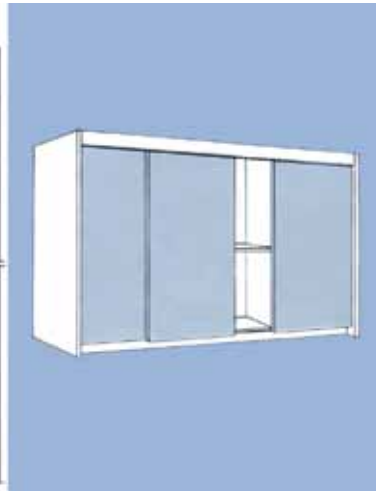

OMGE SCHUIFDEURBESLAG

OMGE SCHUIFDEURBESLAG

Omge schuifdeurbeslag type 2031

- draagkracht: 35 kg

Bestelnr.	Afwerking	Omschrijving	Lengte	Verpakking
045987	aluminium	enkele bovenrail	3000 mm	1
045995	aluminium	dubbele onderrail	3000 mm	1
045990	aluminium	binnengarnituur	-	1
045989	aluminium	buitengarnituur	-	1