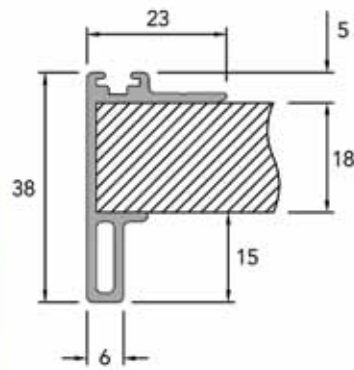

Greeplijst type 1227 AF voor Sisco 1200

Bestelnr.	Afwerking	Lengte	Verpakking
333267	aluminium	3000 mm	1