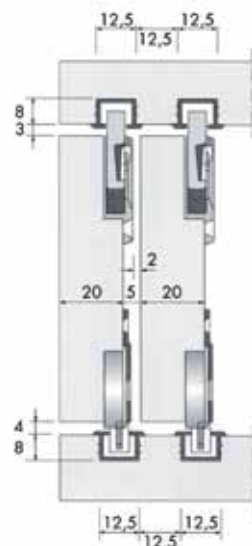

Sisco schuifdeurbeslag type 900 voor houten deuren

- draagkracht: 15 kg

Bestelnr.	Afwerking	Omschrijving	Lengte	Verpakking
330686	zilver	profiel aluminium	3000 mm	1
030687	zwart	volledig beslag voor 1 houten deur	-	1