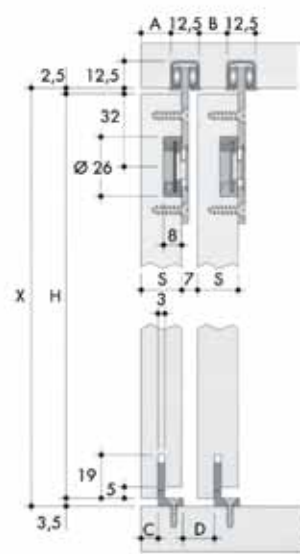

deurdikte van 12 tot 20 mm	
A =	S - 4,5
B =	S - 5,5
C =	S/2 - 1,5
D =	S - 4
H =	X - 6

Sisco schuifdeurbeslag type 900 Economic voor houten deuren

- draagkracht: 15 kg
- deurdikte van 12 tot 20 mm
- met regelschroef

Bestelnr.	Afwerking	Omschrijving	Lengte	Verpakking
331261	zilver	profiel aluminium	3000 mm	1
031262	zwart	volledig beslag voor 1 deur	-	1

bodemgeleider

montage d.m.v. lijm

Sisco schuifdeurbeslag type 900 Economic voor glazen deuren

- draagkracht: 15 kg
- montage d.m.v. lijm

Bestelnr.	Afwerking	Omschrijving	Lengte	Verpakking
331263	zilver	bovenprofiel aluminium	3000 mm	1
331265	zilver	glasprofiel aluminium	3000 mm	1
031264	zwart	volledig beslag voor 2 glazen deuren	-	1