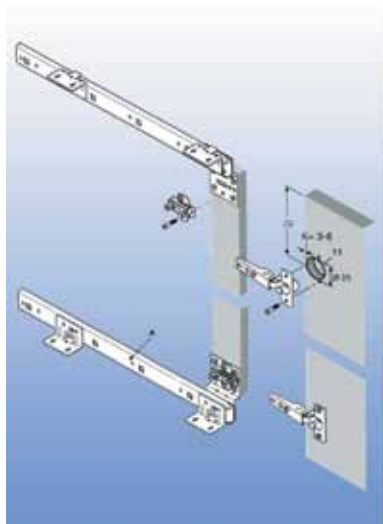

Accuride indraaiend schuifdeurbeslag type 1319

- indien de deur hoger is dan 900 mm dient u dit systeem steeds te gebruiken met synchroonleiding type 1316
- set bestaat uit 2 geleiders en 4 montageplaten (scharnieren en plaatjes niet inbegrepen)
- verticaal of horizontaal te gebruiken
- houtdikte: 16-20 mm
- draagkracht: 13 kg (bij geleider van 450 mm)