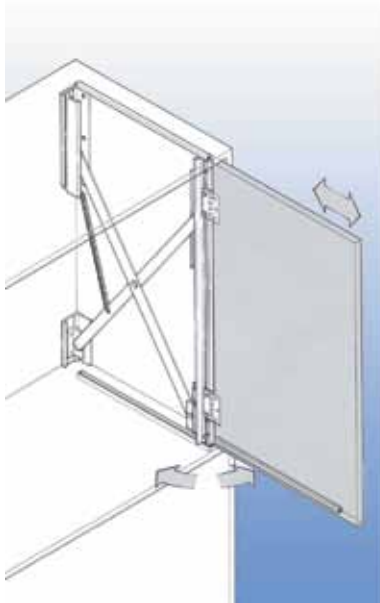

Indraaiend schuifdeurbeslag type Turnaway

- voor deuren tot 1500 mm
- voorzien van een veer

Bestelnr.	Afwerking	Links/rechts	Lengte	Verpakking
046827	metaal	links	1200-1500 mm	set
046828	metaal	rechts	1200-1500 mm	set