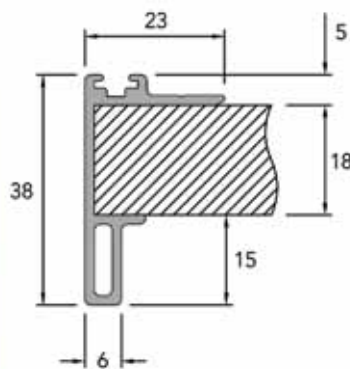

Greeplijst type 1227 AF voor Sisco 1200

Bestelnr.	Afwerking	Lengte	Verpakking
333267	aluminium	3000 mm	1