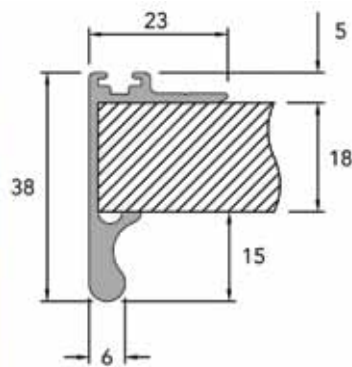

Greeplijst type 1228 AF voor Sisco 1200

Bestelnr.	Afwerking	Lengte	Verpakking
333268	aluminium	3000 mm	1