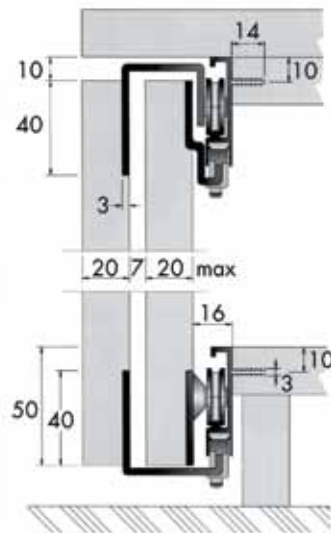

Sisco schuifdeurbeslag type 400

- draagkracht: 30 kg
- maximum deurdikte: 20 mm

Bestelnr.	Afwerking	Omschrijving	Lengte	Verpakking
330529	zilver	profiel aluminium	3000 mm	1
030530	zwart	volledig beslag buitendeur	-	1
030531	zwart	volledig beslag binnendeur	-	1