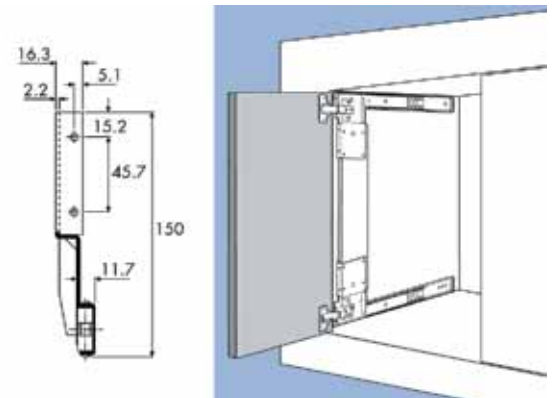

**Accuride indraaiend schuifdeurbeslag type 1234**

- Zeer eenvoudige installatie! De geleiders worden pal tegen de boven- en onderkant van de binnenzijde van de kast gemonteerd. De geleiders dienen verbonden te worden door een plaat die 150 mm korter is dan de binnenkant van de kast.
- voor deurdiktes van 16 tot 32 mm
- voor deuren tot 1100 mm hoog en 600 mm breed
- draagkracht: 14 kg