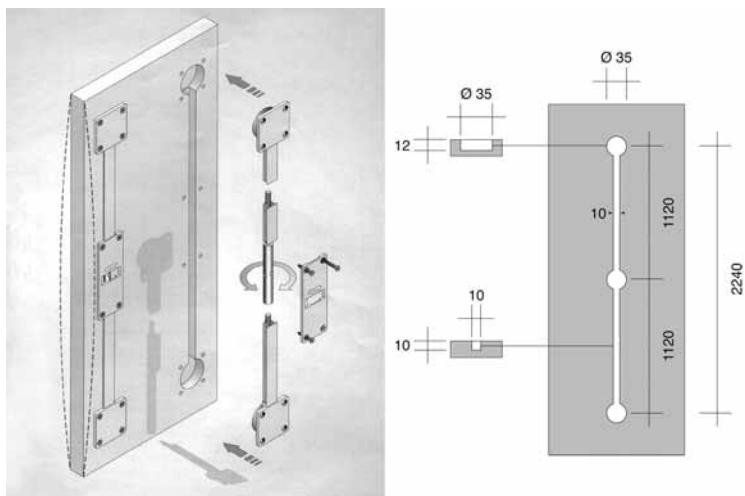

DEURRECHTER

DEURRECHTER

Deurrechter type 0015-20

Bestelnr.	Afwerking	-	Verpakking
030526	aluminium/zwart	-	20