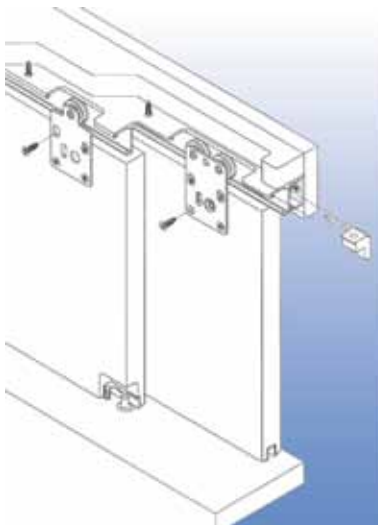

Sisco schuifdeurbeslag type Trix 2

- draagkracht: 20 kg
- onderliggende deuren
- maximum deurdikte: 22 mm
- niet regelbaar in de hoogte

Bestelnr.	Afwerking	Omschrijving	Lengte	Verpakking
330527	zilver	bovenprofiel aluminium	3000 mm	1
330523	zilver	bodemprofiel	3000 mm	1
030570	zwart	volledig beslag buitendeur	-	1
030571	zwart	volledig beslag binnendeur	-	1