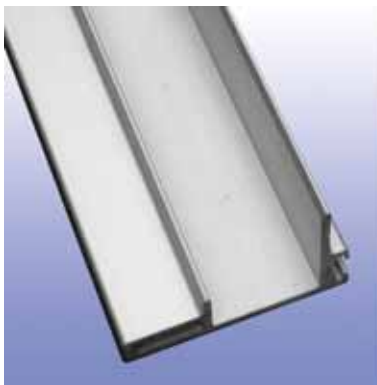

Greeplijst type 1227 AF voor Sisco 1200

Bestelnr.	Afwerking	Lengte	Verpakking
333267	aluminium	3000 mm	1