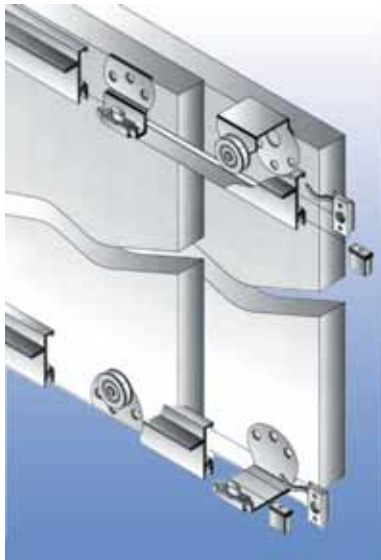

Sisco schuifdeurbeslag type 400

- draagkracht: 30 kg
- maximum deurdikte: 20 mm

Bestelnr.	Afwerking	Omschrijving	Lengte	Verpakking
330529	zilver	profiel aluminium	3000 mm	1
030530	zwart	volledig beslag buitendeur	-	1
030531	zwart	volledig beslag binnendeur	-	1