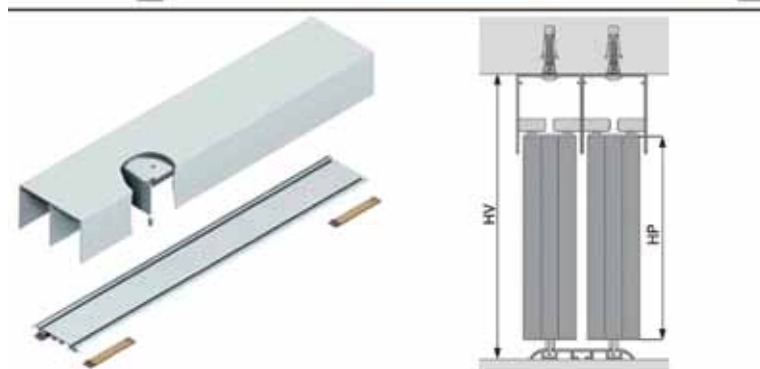

3 DEUREN

Set met dubbel boven- en onderprofiel Maestro M

- set bestaat uit:
- dubbel bovenprofiel 3000 mm
- dubbel onderprofiel 3000 mm met zelfklevende strips
- 1 stopper

- schroeven niet inbegrepen

Bestelnr.	Afwerking	Lengte van de profielen	Verpakking
047646	aluminium	3000 mm	1