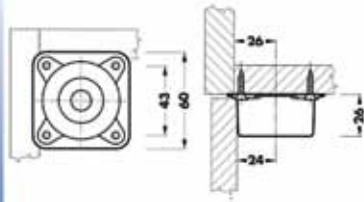

Bevestiging type E

- voor sokkelpoten type 323 en 350

Bestelnr.	Afwerking		Verpakking
021094	verzinkt	-	200