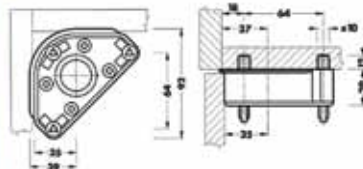

Bevestiging type 842, in te boren
- voor sokkelpoot type 470

Bestelnr.	Afwerking	Montage	Verpakking
021654	zwart	in te boren	400