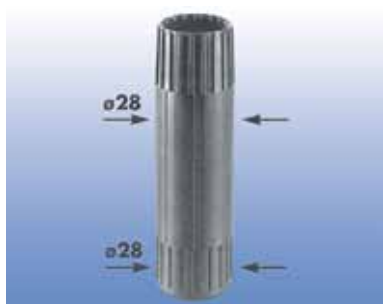

SOKKELPOTEN TYPE 423 EN 423/S