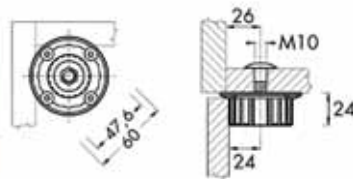

Bevestiging type NO
- voor sokkelpoot type 458

Bestelnr.	Afwerking	Omschrijving	Verpakking
021387	zwart	bevestiging zonder schroeven	400
021599	verzinkt	schroef	400
021600	wit	afdekkap	400