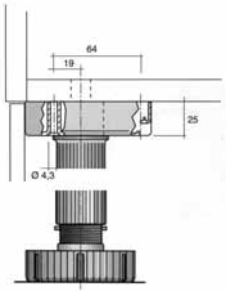

ANDERE SOKKELPOTEN

SOKKELPOTEN TYPE 69.1502

Sokkelpoot met bevestiging type 69.1502

Bestelnr.	Afwerking	Lengte	Verpakking
900249	zwart	150 mm	100