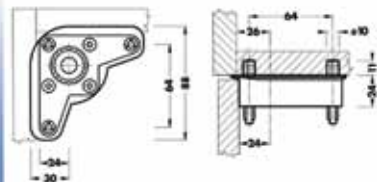

Bevestiging type K3

- voor sokkelpoten type 323, 350, 423 en 450

Bestelnr.	Afwerking		Verpakking
021386	zwart	-	400