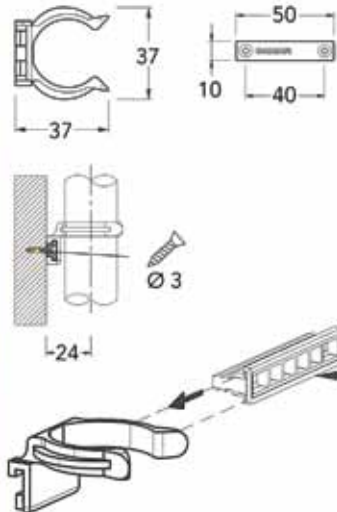

Clip type 225

- voor sokkelpoten type 455
- bestaat uit 2 afzonderlijke delen

Bestelnr.	Afwerking	Omschrijving	Bevestiging	Verpakking
022183	zwart	clip	-	800
021658	zwart	bevestiging	om te schroeven	800