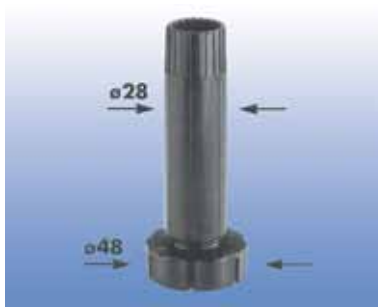

SOKKELPOTEN TYPE 458 EN TOEBEHOREN

Sokkelpoot type 458
- verstelbaar: -5/+50 mm