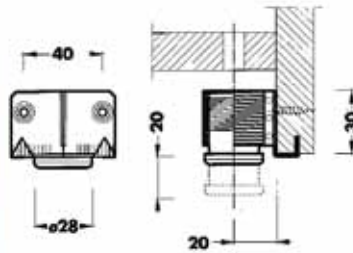

Sokkelversteller type 300

- verstelbaar met een zeskantsleutel

Bestelnr.	Afwerking	Montage	Verpakking
021523	verzinkt	in te slaan	200
020913	verzinkt	in te boren	200