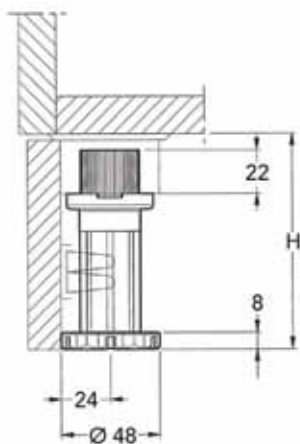

SOKKELPOTEN TYPE 455 EN TOEBEHOREN

Sokkelpoot type 455

- kunststof poot
- te gebruiken met bevestiging

Bestelnr.	Afwerking	Lengte	Regelbaar	Verpakking
022180	zwart	50 mm	20 mm	800
022181	zwart	65 mm	20 mm	800
022182	zwart	80 mm	20 mm	800