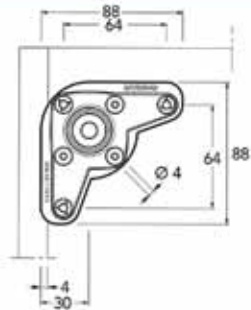

Bevestiging type K8

- voor sokkelpoten type 455
- met drevels

Bestelnr.	Afwerking		Verpakking
022185	zwart	-	400