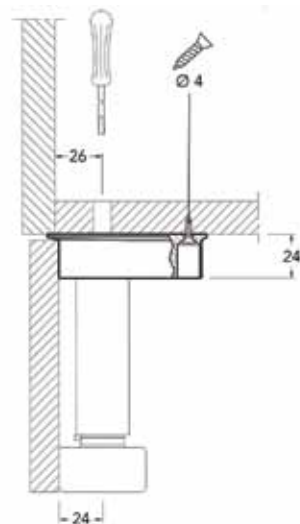

Bevestiging type K5

- voor sokkelpoten type 455
- te schroeven

Bestelnr.	Afwerking		Verpakking
022184	zwart	-	400