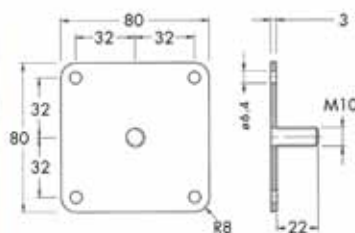

Bestelnr.	Afwerking	Hoogte	Verstelbaar	Verpakking
021792	aluminium	100 mm	30 mm	80
021795	aluminium	150 mm	30 mm	80
021798	aluminium	200 mm	30 mm	40
021801	aluminium	250 mm	30 mm	40

Bevestiging type 812 voor poten type 550