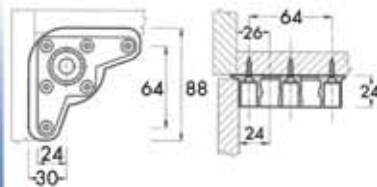

Bevestiging type K0

- voor sokkelpoten type 323, 350, 423 en 450

Bestelnr.	Afwerking		Verpakking
021437	zwart	-	400