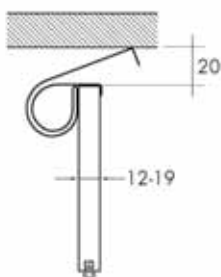

Bestelnr.	Afwerking	A	Verpakking
021614	zwart	16 mm	400
021615	zwart	19 mm	400

Plintklem type 235

- wanneer de plint in één lijn staat met de kast, kan de plint afgebroken worden