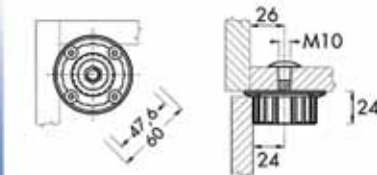

Bevestiging type N

- voor sokkelpoten type 323, 350, 423 en 450

Bestelnr.	Afwerking	Omschrijving	Verpakking
021387	zwart	bevestiging zonder schroeven	400
021599	verzinkt	schroef	400
021600	wit	afdekkap	400