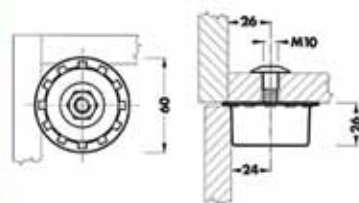

BEVESTIGINGEN VOOR SOKKELPOTEN TYPE 323, 323/S, 423, 423/S, 350, 350/S, 450 EN 450/S

Bevestiging type D

- voor sokkelpoten type 323 en 350

Bestelnr.	Afwerking	Omschrijving	Verpakking
021095	verzinkt	bevestiging zonder schroeven	200
021599	verzinkt	schroef	400
021600	wit	afdekkap	400