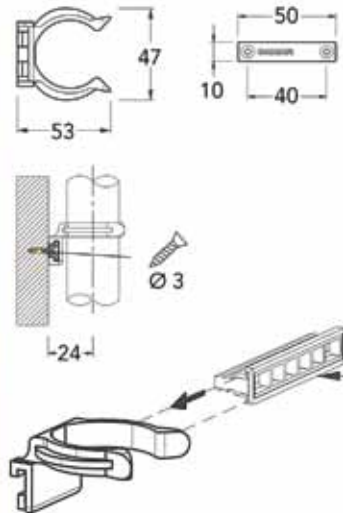

Bevestiging type 224
- voor sokkelpoot type 470
- bestaat uit 2 aparte delen

Bestelnr.	Afwerking	Omschrijving	Montage	Verpakking
021657	zwart	klem	om te schroeven	800
021658	zwart	bevestiging	om te schroeven	800