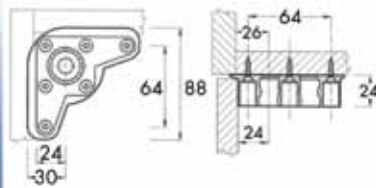

Bestelnr.	Afwerking	Lengte	Verstelbaar	Verpakking
021809	zwart	150 mm	55 mm	400

Bevestiging type K0
- voor sokkelpoot type 458

Bestelnr.	Afwerking		Verpakking
021437	zwart	-	400