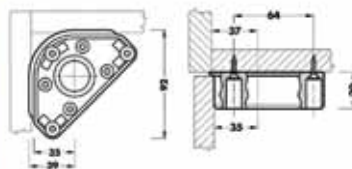

Bestelnr.	Afwerking	Lengte	Verstelbaar	Verpakking
021622	zwart	80 mm	45 mm	200
021623	zwart	100 mm	45 mm	200
021624	zwart	120 mm	45 mm	200
021625	zwart	130 mm	45 mm	200
021626	zwart	150 mm	45 mm	200
021627	zwart	170 mm	45 mm	200
021628	zwart	180 mm	45 mm	200
021629	zwart	200 mm	45 mm	200

Bevestiging type 842, te schroeven
- voor sokkelpoot type 470

Bestelnr.	Afwerking	Montage	Verpakking
021653	zwart	om te schroeven	400