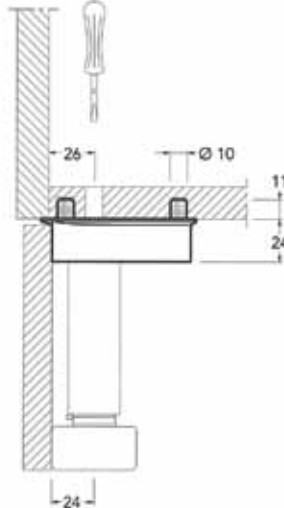

Bevestiging type K8

- voor sokkelpoten type 455
- met drevels

Bestelnr.	Afwerking		Verpakking
022185	zwart	-	400