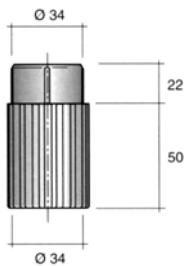

ANDERE SOKKELPOTEN

SOKKELPOTEN TYPE 69.1502

Sokkelpoot met bevestiging type 69.1502

Bestelnr.	Afwerking	Lengte	Verpakking
900249	zwart	150 mm	100

Klem en clip voor sokkelpoot type 69.1502

Bestelnr.	Afwerking	-	Verpakking
900250	zwart		100

Adapter voor sokkelpoot type 69.1502

Bestelnr.	Afwerking	Lengte	Verpakking
900251	zwart	50 mm	100

SOKKELPOTEN TYPE ELEGANCE

Sokkelpoot type Elegance

Bestelnr.	Afwerking	Lengte	Verpakking
013279	mat chroom	100 mm	100
013282	mat chroom	150 mm	100
013283	mat chroom	170 mm	100