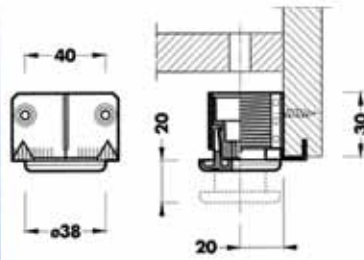

SOKKELVERSTELLER TYPE 300

Sokkelversteller type 300

- verstelbaar met een schroevendraaier
- in te slaan

Bestelnr.	Afwerking	-	Verpakking
020914	verzinkt	-	200