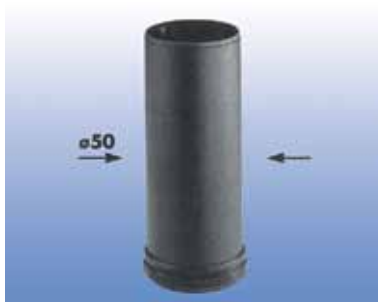

Zeskantsleutel

- voor sokkelversteller type 300

Bestelnr.	Afwerking	-	Verpakking
021601	verzinkt	-	100

CAMAR KORTE POTEN

KORTE POTEN

Poot type 550 RO

Bestelnr.	Afwerking	Hoogte	Verstelbaar	Verpakking
021793	inox	100 mm	30 mm	80
021796	inox	150 mm	30 mm	80
021799	inox	200 mm	30 mm	40
021802	inox	250 mm	30 mm	40
021794	zwart met structuur	100 mm	30 mm	80
021797	zwart met structuur	150 mm	30 mm	80
021800	zwart met structuur	200 mm	30 mm	40
021803	zwart met structuur	250 mm	30 mm	40