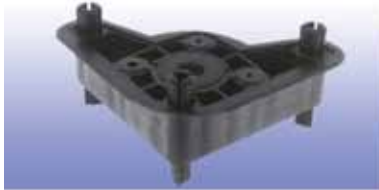

Bevestiging type K8

- voor sokkelpoten type 455
- met drevels

Bestelnr.	Afwerking		Verpakking
022185	zwart	-	400