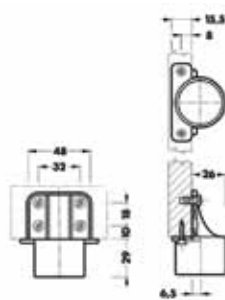

Sokkelpoot type 472
- verstelbaar: -15/+30 mm

Bestelnr.	Afwerking	Lengte	Verstelbaar	Verpakking
021635	zwart	170 mm	45 mm	200
021637	zwart	200 mm	45 mm	200