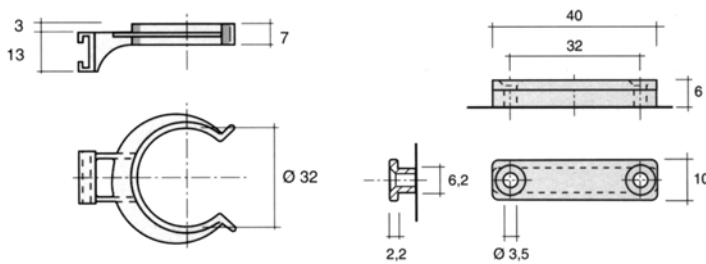

ANDERE SOKKELPOTEN

SOKKELPOTEN TYPE 69.1502

Sokkelpoot met bevestiging type 69.1502

Bestelnr.	Afwerking	Lengte	Verpakking
900249	zwart	150 mm	100

Klem en clip voor sokkelpoot type 69.1502

Bestelnr.	Afwerking	-	Verpakking
900250	zwart		100