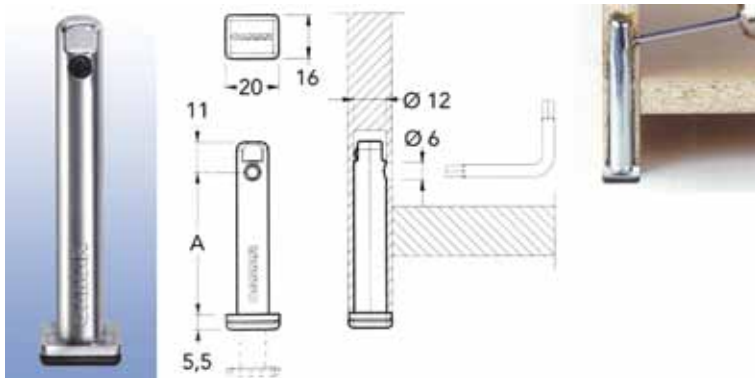

CAMAR SOKKELVERSTELLERS

CAMAR SOKKELVERSTELLER TYPE 306

Sokkelversteller type 306 met diameter 12 mm
- in te boren

Bestelnr.	Afwerking	Diameter	Hoogte	Verpakking
022171	zamak	12 mm	52 mm	100
022172	zamak	12 mm	70 mm	100
022173	zamak	12 mm	100 mm	100
022174	zamak	12 mm	120 mm	100