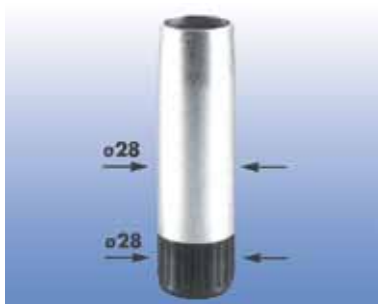

SOKKELPOTEN TYPE 323 EN 323/S

**Sokkelpoot type 323**

- metalen poot
- te gebruiken met bevestiging

Bestelnr.	Afwerking	Lengte	Verstelbaar	Verpakking
020933	verzinkt	80 mm	15 mm	200
020934	verzinkt	100 mm	15 mm	200
020935	verzinkt	120 mm	15 mm	200
020936	verzinkt	130 mm	15 mm	200
020937	verzinkt	150 mm	15 mm	100
021436	verzinkt	170 mm	15 mm	100
020938	verzinkt	180 mm	15 mm	100
020939	verzinkt	200 mm	15 mm	100