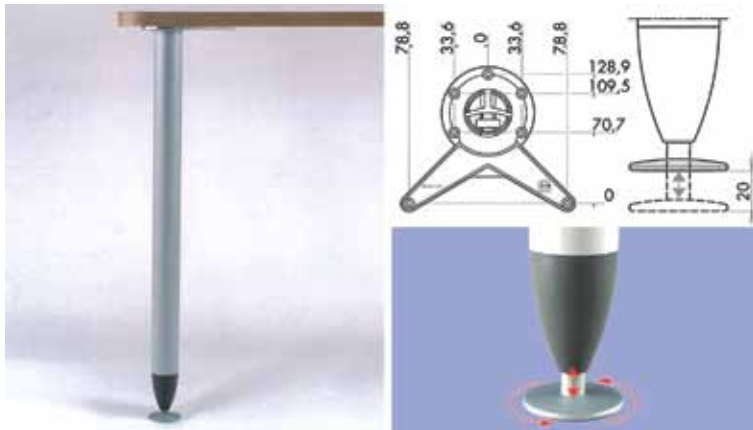

Tafelpoot type Slim per set

- per set van 4

Bestelnr.	Afwerking	Diameter	Hoogte	Verstelbaar	Verpakking
022004	aluminium	50 mm	700 mm	20 mm	set
022005	chrom	50 mm	700 mm	20 mm	set
022008	grijs met structuur	50 mm	700 mm	20 mm	set
022009	inox look	50 mm	700 mm	20 mm	set
022007	zilver	50 mm	700 mm	20 mm	set