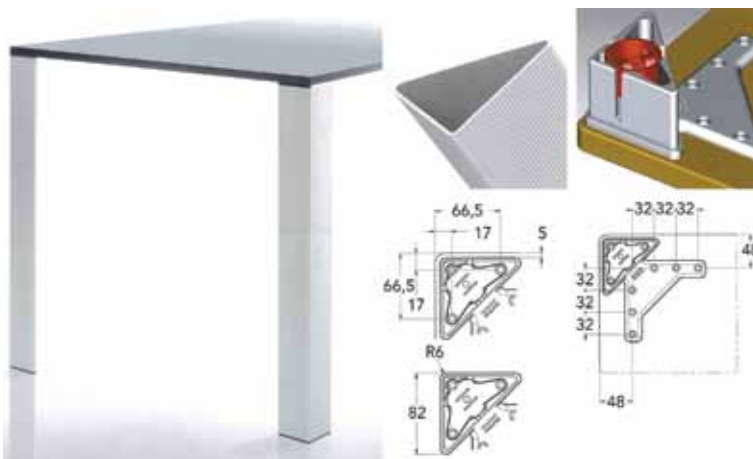

Tafelpoot type Triangolo

- per stuk (inclusief bevestiging)
- driehoekige tafelpoot

Bestelnr.	Afwerking	Dikte	Hoogte	Verstelbaar	Verpakking
022176	aluminium glanzend	82 mm	705 mm	10 mm	10
022175	aluminium mat	82 mm	705 mm	10 mm	10