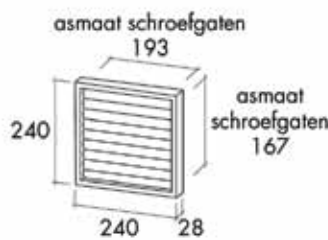

Bestelnr.	Afwerking	Binnenmaat	Buitenmaat	Verpakking
035677	bruin	220 x 60 mm	230 x 68 mm	50
035684	wit	220 x 60 mm	230 x 68 mm	50

Luchtrooster type VK20
- met voor gemonteerde lamellen
- verborgen bevestiging in de hoeken
- dankzij de speciale vorm van de lamellen is de klep minder windgevoelig
- slagvaste, UV-bestendige kunststof

Bestelnr.	Afwerking	Buitenmaat	Verpakking
037901	grijs	180 x 200 mm	1