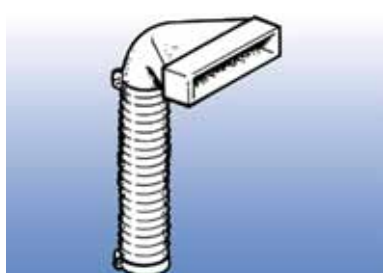

Afvoerslang

Bestelnr.	Afwerking	Buitenmaat	Lengte	Verpakking
038309	wit	114 x 57 mm	3000 mm	1
039770	wit	222 x 92 mm	500 mm	6
039771	wit	222 x 92 mm	3000 mm	6