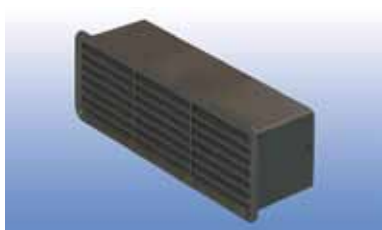

VENTILATIEROOSTER

Ventilatioerooster type 501