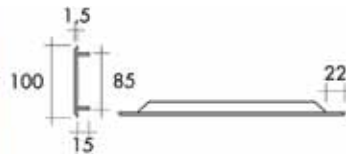

Luchtrooster type 4725/100
- aluminium luchtrooster

Bestelnr.	Afwerking	Lengte	Verpakking
035611	aluminium mat	200 mm	1
035612	aluminium mat	250 mm	1
035613	aluminium mat	300 mm	1
035614	aluminium mat	350 mm	1
035615	aluminium mat	400 mm	1
035616	aluminium mat	450 mm	1
035617	aluminium mat	500 mm	1
035618	aluminium mat	600 mm	1
035621	aluminium mat	1000 mm	1
037223	aluminium mat	2000 mm	1
035622	aluminium mat	2500 mm	1
037824	bruin gelakt	500 mm	1
037826	bruin gelakt	600 mm	1
037815	wit gelakt	300 mm	1
037819	wit gelakt	400 mm	1
037821	wit gelakt	450 mm	1
037823	wit gelakt	500 mm	1
037825	wit gelakt	600 mm	1
037831	wit gelakt	1000 mm	1