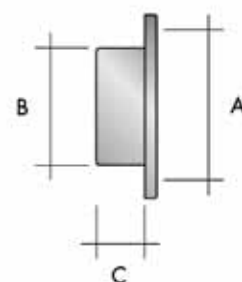

Luchtrooster type LMA

- buitenrooster
- geleverd met muskietennet, schroeven, spanveren en afdichtrubber
- retro design: kleur brons groen/powder-coating
- natuurlijke circulatie en electromotoren
- toepassing: afzuigkappen, droogkasten, badkamers, toiletten

Bestelnr.	Afwerking	A	B	C	Verpakking
022073	alu gelakt	140 mm	97 mm	52 mm	1
022074	alu gelakt	178 mm	120 mm	52 mm	1
022075	alu gelakt	178 mm	145 mm	62 mm	1