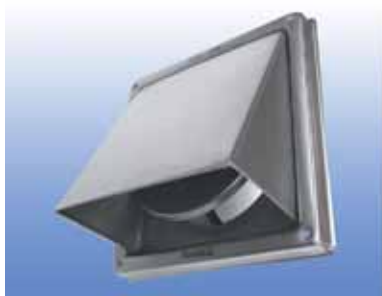

Luchtrooster type SUA

- buitenrooster
- overdrukrooster
- geleverd met schroeven, spanveren en afdichtrubber
- cirkelvormige klep die automatisch opent en sluit d.m.v. luchtdruk
- toepassing: afzuigkappen, droogkasten

Bestelnr.	Afwerking	A	B	C	Verpakking
022069	inox	137 x 137 mm	97 mm	52 mm	1
022070	inox	180 x 180 mm	120 mm	87 mm	1
022071	inox	167 x 167 mm	145 mm	62 mm	1