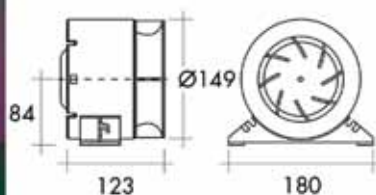

Ventilator type S15D

- voor plaatsing tussen 2 verluchtungsbuizen om afstand van maximum 3 meter te overbruggen
- afzuigcapaciteit: 224 m³/u
- 33 Watt

Bestelnr.	Afwerking		Verpakking
039490	wit	-	1