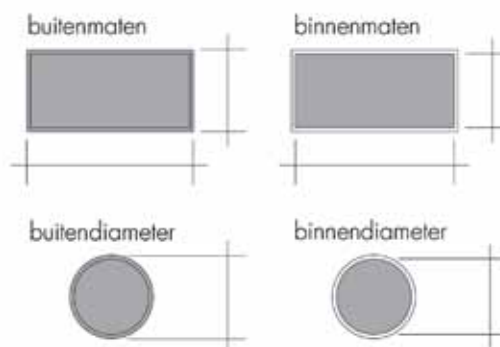

BUISTUKKEN

Maataanduiding in dit hoofdstuk

**Buisstuk**

- type 010 en 015 passen in onderdelen met binnenmaat 110 x 54 mm
- type 515 past in onderdelen met binnenmaat 204 x 60 mm
- type 910 en 915 passen in onderdelen met binnenmaat 220 x 90 mm