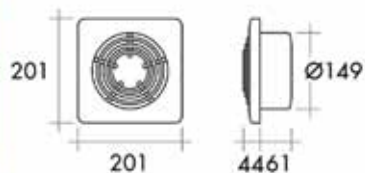

VENTILATOREN MET DIAMETER 150 MM

Ventilator type S15

- voor wandopening met diameter 150 mm
- spatwaterbestendig (IPx4)
- afzuigcapaciteit: 248 m³/u
- 33 Watt

Bestelnr.	Afwerking		Verpakking
039489	wit	-	1