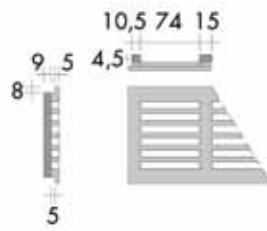

HOUTEN LUCHTROOSTERS

Houten luchtrooster

Bestelnr.	Afwerking	Lengte x breedte	Inbouwmaat	Verpakking
039472	beuk	80 x 550 mm	64 x 541 mm	1
039470	eik	80 x 550 mm	64 x 541 mm	1
039473	beuk	120 x 550 mm	104 x 541 mm	1
039471	eik	120 x 550 mm	104 x 541 mm	1