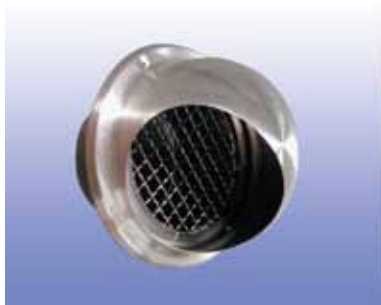

LUCHTROOSTERS

RVS LUCHTROOSTERS

Luchtrooster type SV

- buitenrooster
- geleverd met beschermnet, schroeven, spanveren en afdichtrubber
- zonder muskietennet
- toepassing: afzuigkappen met 2 motoren, droogkasten