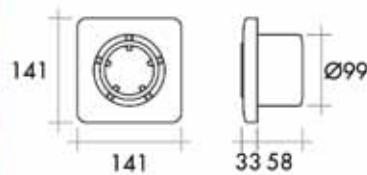

VENTILATOREN

VENTILATOREN MET DIAMETER 100 MM

Ventilator type S1

- voor wandopening met diameter 100 mm
- spatwaterbestendig (IPx4)
- afzuigcapaciteit: 94 m³/u
- 15 Watt

Bestelnr.	Afwerking		Verpakking
039491	wit	-	1