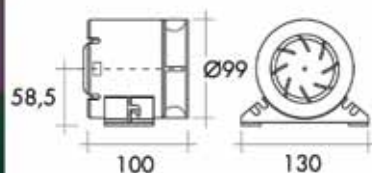

Ventilator type S1D

- voor plaatsing tussen 2 verluchtungsbuizen om afstand van maximum 3 meter te overbruggen
- voor buis met diameter 100 mm
- afzuigcapaciteit: 58 m³/u
- 15 Watt

Bestelnr.	Afwerking		Verpakking
039493	wit	-	1