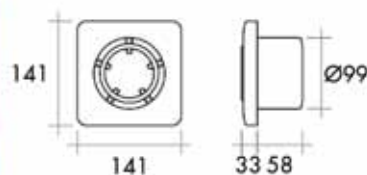

Ventilator type T1 met elektronische timer

- voor wandopening met diameter 100 mm
- spatwaterbestendig (IPx4)
- met elektronische timer, instelbaar van 1 tot 25 minuten
- afzuigcapaciteit: 94 m³/u
- 15 Watt

Bestelnr.	Afwerking		Verpakking
039492	wit	-	1