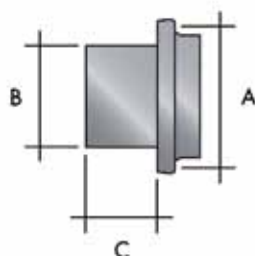

Luchtrooster type SMG

- lamellenrooster
- inclusief spanveren en verwijderbaar insectennet
- vlak design, gril gelakt in grijs
- geschikt voor elektrische motoren
- toepassing: afzuigkappen, droogkast, badkamers, toiletten

Bestelnr.	Afwerking	A	B	C	Verpakking
022085	inox	145 mm	97 mm	53 mm	1
022086	inox	199 mm	120 mm	55 mm	1
022087	inox	199 mm	145 mm	61 mm	1