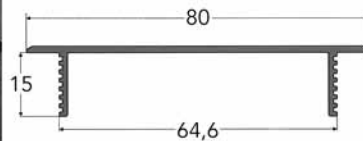

Luchtroosters type 008.001