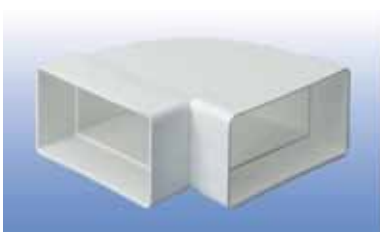

Hoekstuk 90° voor buisstuk

- past over buisstuk om verbinding te maken met ronde buis
- type 040 voor buisstuk type 010 en 015
- type 540 en 640 voor buisstuk type 515
- type 941, 951 en 961 voor buisstuk type 910 en 915

Bestelnr.	Afwerking	Type	Binnenmaat	Buitendiameter	Verpakking
038300	wit	040	110 x 54 mm	100 mm	20
038277	wit	541	204 x 60 mm	125 mm	10
038779	wit	641	204 x 60 mm	150 mm	10
039764	wit	941	220 x 90 mm	100 mm	6
039765	wit	951	220 x 90 mm	125 mm	6
039766	wit	961	220 x 90 mm	150 mm	6