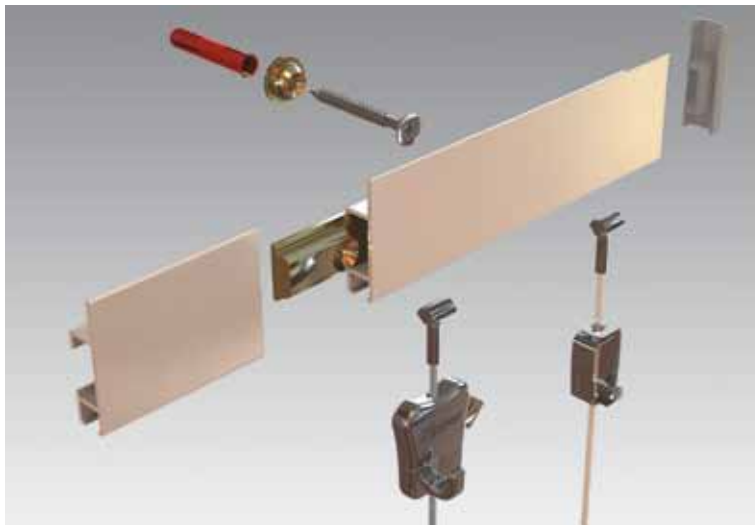

STAS OPHANGSYSTEEM MET "PLAFONDAANSLUITENDE CLIPRAIL"