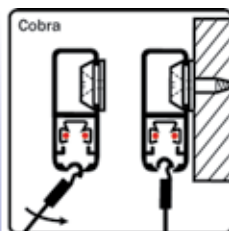

Perlon koord met Cobra voor Cliprail 2 Hang & Light

Bestelnr.	Afwerking	Lengte	Verpakking
021924	perlon	100 cm	10
021925	perlon	150 cm	10
021926	perlon	200 cm	10