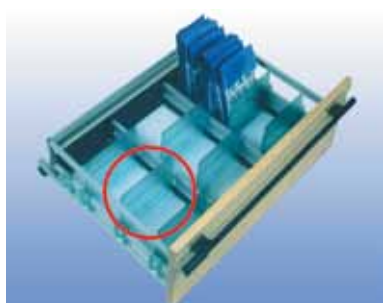

Verbindingsplaat voor relingen Optica

- voor verbinding van de reling aan de lade langs de frontzijde

Bestelnr.	Afwerking	Links/rechts	Verpakking
051126	aluminium	links	1
051125	aluminium	rechts	1