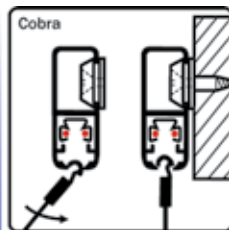

Armatuur voor Cliprail 2 Hang & Light

- armatuur exclusief halogeen lamp
- lamp 20 Watt soft-touch

- Stel de stangen in de gewenste stand en draai de imbuschroefjes vast (1), 4 x per armatuur. Zet het lampje vast d.m.v. imbuschroefjes (2).

Bestelnr.	Afwerking	Omschrijving	Lengte	Verpakking
022103	chrom	armatuur	50 cm	10
022104	chrom	armatuur	70 cm	10
022101	wit	armatuur	50 cm	10
022102	wit	armatuur	70 cm	10
022105	-	lampje	-	10

Transformator 220V voor Cliprail 2 Hang & Light

- inclusief 12V railstekkerkabel 300 cm, stekkerkabel 200 cm en 2 afdekkappen (1 grijs en 1 wit)
- minimum 2 x 20W spots, maximum 6 x 20W spots

Bestelnr.	Afwerking	-	Verpakking
022100	wit/grijs	-	1

Perlon koord met Cobra voor Cliprail 2 Hang & Light

Bestelnr.	Afwerking	Lengte	Verpakking
021924	perlon	100 cm	10
021925	perlon	150 cm	10
021926	perlon	200 cm	10

Stalkabel met Cobra voor Cliprail 2 Hang & Light

Bestelnr.	Afwerking	Lengte	Verpakking
021928	staalkabel	100 cm	10
021929	staalkabel	150 cm	10
021930	staalkabel	200 cm	10