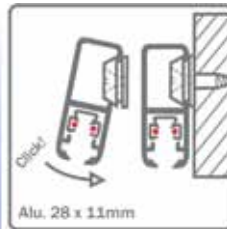

STAS OPHANGSYSTEEM "CLIPRAIL 2 HANG & LIGHT"