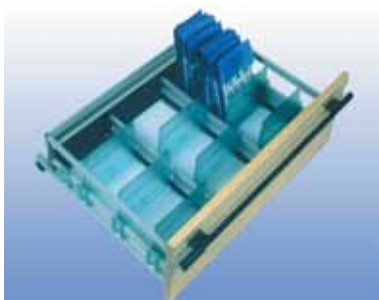

LADE MET VERDELING OPTICA

Lade met verdeling Optica

Bestelnr.	Afwerking	Breedte	Diepte	Verpakking
051123	aluminium	596 mm	489 mm	1

Geleiders voor lade met verdeling Optica

Bestelnr.	Afwerking	Links/rechts	Lengte	Verpakking
051120	aluminium	489 mm	links	1