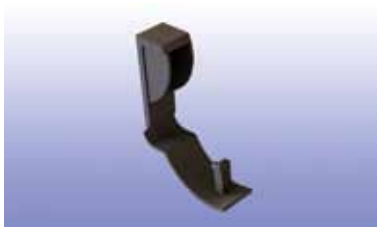

Knikkerrail

- gemakkelijk en snel ophangen van tekeningen, posters, memo's... zonder gebruik te maken van punaises of tape

Bestelnr.	Afwerking	Lengte	Verpakking
021957	aluminium	500 mm	1
021958	aluminium	1000 mm	1
021959	aluminium	2000 mm	1
021951	wit	50 cm	1
021952	wit	100 cm	1
021953	wit	200 cm	1