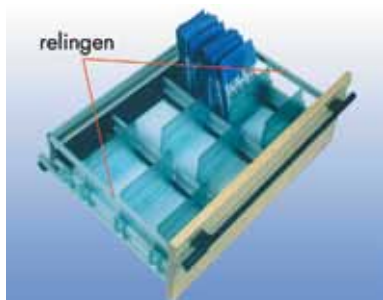

Relingen voor lade met verdeling Optica

Bestelnr.	Afwerking	Breedte	Diepte	Verpakking
051124	aluminium	596 mm	489 mm	1

Verbindingsplaat voor relingen Optica

- voor verbinding van de reling aan de lade langs de frontzijde

Bestelnr.	Afwerking	Links/rechts	Verpakking
051126	aluminium	links	1
051125	aluminium	rechts	1

Vakverdeling voor lade Optica

Bestelnr.	Afwerking	Lengte	Breedte	Verpakking
051127	transparant	170 mm	150 mm	1