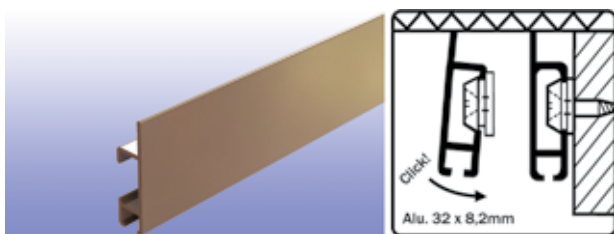

STAS OPHANGSYSTEEM MET "PLAFONDAANSLUITENDE CLIPRAIL"