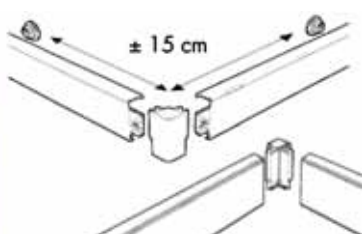

- wanneer u de rail rondom gebruikt, hebt u geen eindkap nodig

Bestelnr.	Afwerking	-	Verpakking
022092	wit	-	25
022093	zilver	-	25

Hoekverbinder voor Cliprail 2 Hang

- voor binnen- en buitenhoeken (90°)

Bestelnr.	Afwerking	-	Verpakking
022094	wit	-	10
022095	zilver	-	10