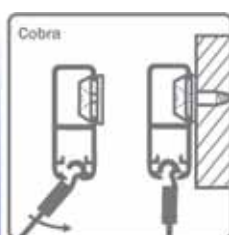

Perlon koord met Cobra voor Cliprail 2 Hang

Bestelnr.	Afwerking	Lengte	Verpakking
021924	perlon	100 cm	10
021925	perlon	150 cm	10
021926	perlon	200 cm	10
021927	perlon	250 cm	10