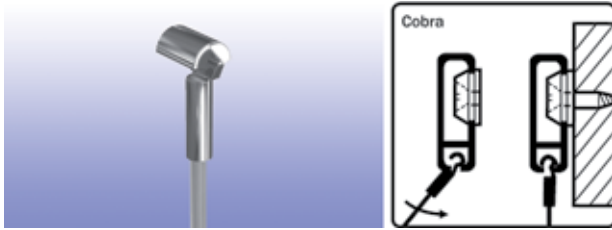

Staalkabel met Cobra voor Cliprail