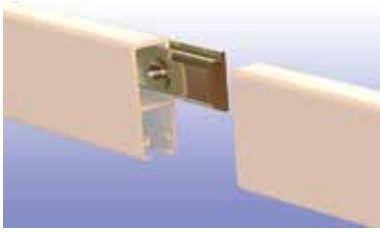

**Bevestigingsclip voor Cliprail 2 Hang & Light**

- gebruik 3 bevestigingsclips per meter

Bestelnr.	Afwerking	-	Verpakking
021863	messing	-	100

**Schroef voor bevestigingsclip**

- gebruik 3 bevestigingsclips per meter

Bestelnr.	Afwerking	-	Verpakking
021877	messing	-	200

Clickverbinder voor Cliprail 2 Hang & Light

Bestelnr.	Afwerking	-	Verpakking
021866	messing	-	10

Eindkap voor Cliprail 2 Hang & Light

- wanneer u de rail rondom gebruikt, hebt u geen eindkap nodig