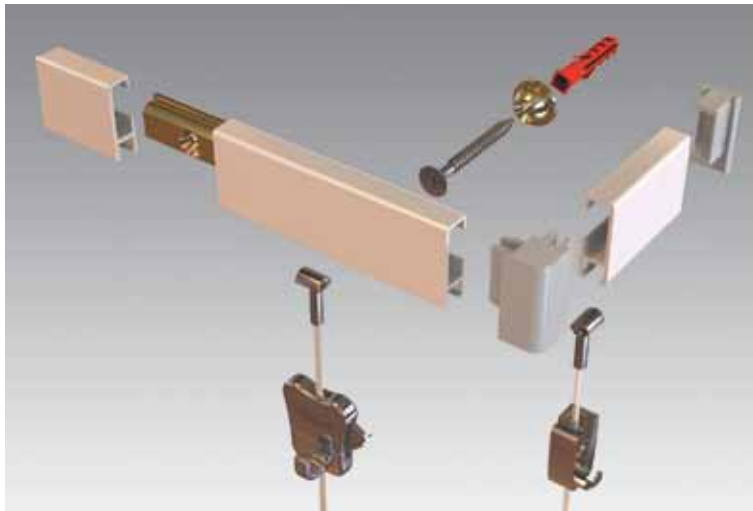

Bestelnr.	Afwerking	Afmetingen	Verpakking
058392	aluminium	48 x 15 mm	1

STAS OPHANGSYSTEMEN VOOR SCHILDERIJEN EN PLANBORDEN

STAS OPHANGSYSTEEM "CLIPRAIL"

**Cliprail**

- gebruik 3 bevestigingsclips per meter