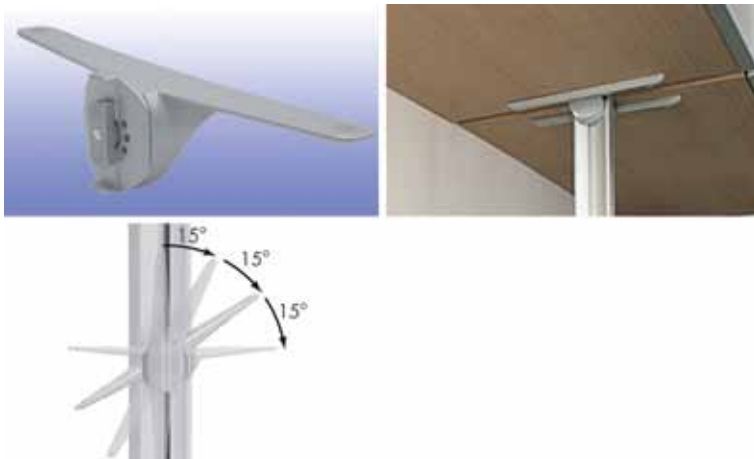

Drager type 7155.0240

- drager voor legplank, glas of corpus
- verstelbaar in stappen van 15°
- voor glas of corpus in combinatie met klem met bestelnr. 058402

Bestelnr.	Afwerking	Lengte	Draagkracht (per paar)	Verpakking
058390	alu look	200 mm	20 kg	1

Klem met zuignapjes type 7174R.004 voor drager type 7155.0240

- de klem met de zuignapjes wordt gebruikt voor een glasplaat
- de klem (zonder zuignapjes) dient eveneens om een corpus op drager met bestelnr. 058390 te klemmen

Bestelnr.	Afwerking	-	Verpakking
058402	alu look	-	2