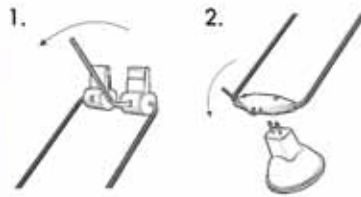

Spannings-railverbinder voor Cliprail 2 Hang & Light

- Duw de spannings-railverbinder van onderen stevig in de rail. Let er op dat deze precies in het midden zit.

Bestelnr.	Afwerking	-	Verpakking
022098	-	-	10

Spannings-hoekverbinder voor Cliprail 2 Hang & Light

- Duw de spannings-hoekverbinder (A) van onderuit in de hoekverbinder (B).

Bestelnr.	Afwerking	-	Verpakking
022099	-	-	10

**Armatuur voor Cliprail 2 Hang & Light**