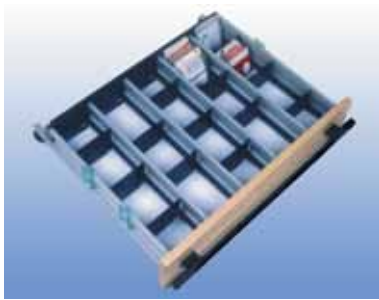

LADE VOOR CONTACTLENZEN OPTICA

Lade voor contactlenzen Optica