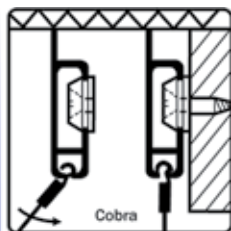

Bestelnr.	Afwerking	-	Verpakking
021937	wit	-	10
021938	zilver	-	10

Perlon koord met Cobra
voor plafondaansluitende Cliprail