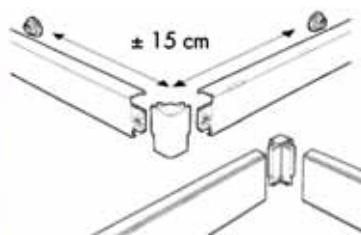

- wanneer u de rail rondom gebruikt, hebt u geen eindkap nodig

Bestelnr.	Afwerking	-	Verpakking
022092	wit	-	25
022093	zilver	-	25

Hoekverbinder voor Cliprail 2 Hang & Light

- voor binnen- en buitenhoeken (90°)

Bestelnr.	Afwerking	-	Verpakking
022094	wit	-	10
022095	zilver	-	10