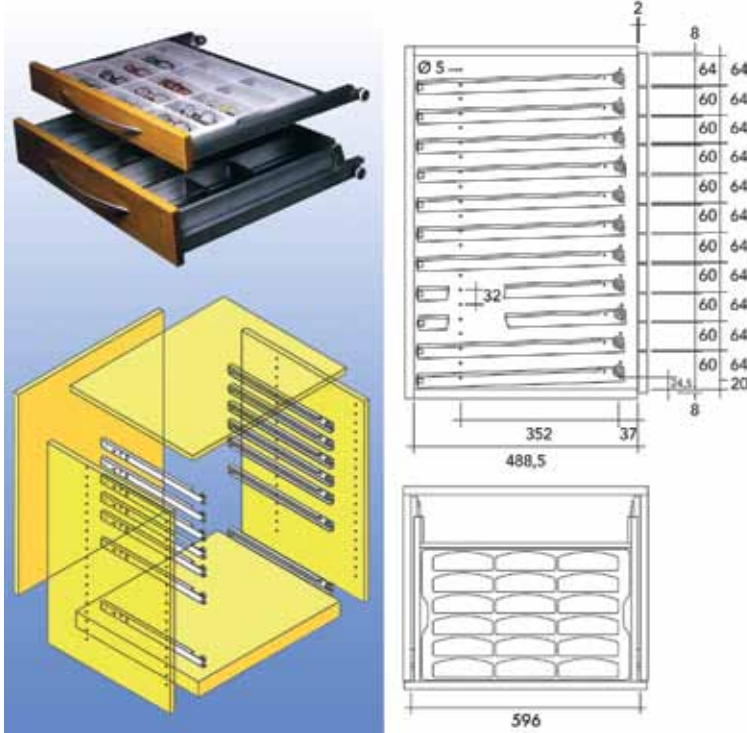

OPTIEKLADEN OPTICA

OPTIEKLADEN OPTICA

Optieklade voor inleglade Optica

- passend voor de Optica inlegladen voor brillen en contactlenzen

Bestelnr.	Afwerking	Breedte	Diepte	Verpakking
051118	aluminium	596 mm	489 mm	1

Geleiders voor optieklade Optica

Bestelnr.	Afwerking	Lengte	Links/rechts	Verpakking
051120	aluminium	489 mm	links	1
051119	aluminium	489 mm	rechts	1