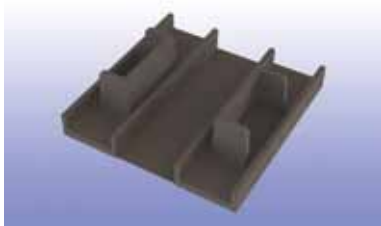

Combi kap voor plafondaansluitende Cliprail
- bruikbaar als 2 eindkappen of 1 hoekverbinder