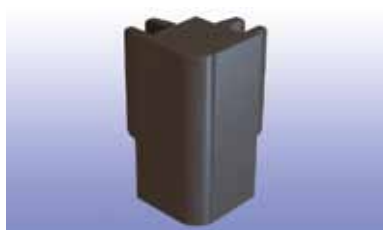

- wanneer u de rail rondom gebruikt hebt u geen eindkap nodig

Bestelnr.	Afwerking	-	Verpakking
021865	grijs	-	25
021864	wit	-	25

Hoekverbinder voor Cliprail