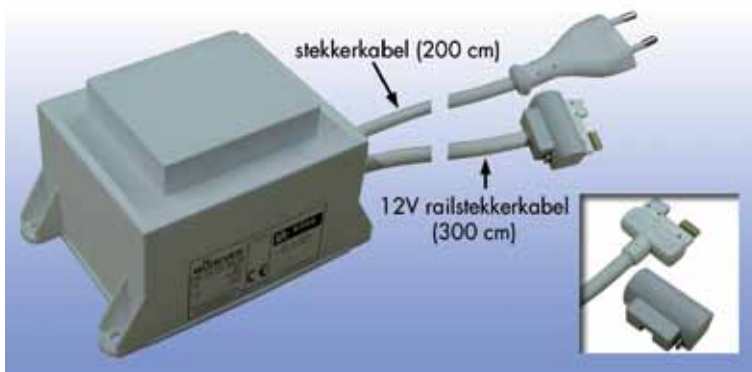

Armatuur voor Cliprail 2 Hang & Light

- armatuur exclusief halogeen lamp
- lamp 20 Watt soft-touch

- Stel de stangen in de gewenste stand en draai de imbuschroefjes vast (1), 4 x per armatuur. Zet het lampje vast d.m.v. imbuschroefjes (2).

Bestelnr.	Afwerking	Omschrijving	Lengte	Verpakking
022103	chrom	armatuur	50 cm	10
022104	chrom	armatuur	70 cm	10
022101	wit	armatuur	50 cm	10
022102	wit	armatuur	70 cm	10
022105	-	lampje	-	10

Transformator 220V voor Cliprail 2 Hang & Light

- inclusief 12V railstekkerkabel 300 cm, stekkerkabel 200 cm en 2 afdekkappen (1 grijs en 1 wit)
- minimum 2 x 20W spots, maximum 6 x 20W spots

Bestelnr.	Afwerking	-	Verpakking
022100	wit/grijs	-	1

Perlon koord met Cobra voor Cliprail 2 Hang & Light

Bestelnr.	Afwerking	Lengte	Verpakking
021924	perlon	100 cm	10
021925	perlon	150 cm	10
021926	perlon	200 cm	10

Stalkabel met Cobra voor Cliprail 2 Hang & Light

Bestelnr.	Afwerking	Lengte	Verpakking
021928	staalkabel	100 cm	10
021929	staalkabel	150 cm	10
021930	staalkabel	200 cm	10