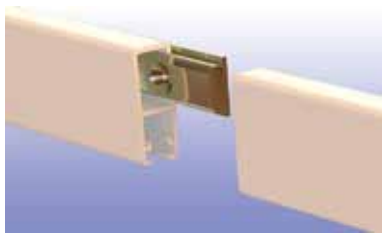

Clickverbinder voor Cliprail 2 Hang