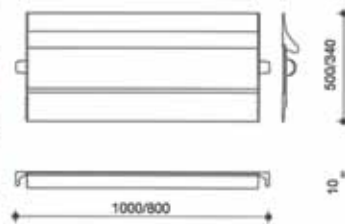

Hoekprofiel type 15497.0928

- het hoekprofiel (groef) wordt gecombineerd met het zijprofiel met bestelnr. 058399 en/of het middenprofiel met bestelnr. 058398

Bestelnr.	Afwerking	Lengte	Breedte	Hoogte	Verpakking
058395	aluminium	928 mm	90 mm	10 mm	1

Zijprofiel type 15499.0928 voor glas of legplank

- er dient rekening mee te worden gehouden dat de totale breedte (2 zijprofielen + glas of legplank) 340 of 500 mm moet bedragen

Bestelnr.	Afwerking	Lengte	Breedte	Hoogte	Verpakking
058397	aluminium	928 mm	90 mm	10 mm	1

Profiel met verlichting type 7172L

Bestelnr.	Afwerking	Lengte	Breedte	Verpakking
058404	aluminium	1000 mm	340 mm	1
058405	aluminium	1000 mm	400 mm	1

Drager type 7154 voor aluminium profielen

- de lengte van de drager hangt af van de gekozen combinatie van profielen
- verstelbaar in stappen van 15°

Bestelnr.	Afwerking	Lengte	Draagkracht (per paar)	Verpakking
058387	alu look	180 mm	20 kg	1
058388	alu look	340 mm	20 kg	1
058389	alu look	500 mm	20 kg	1