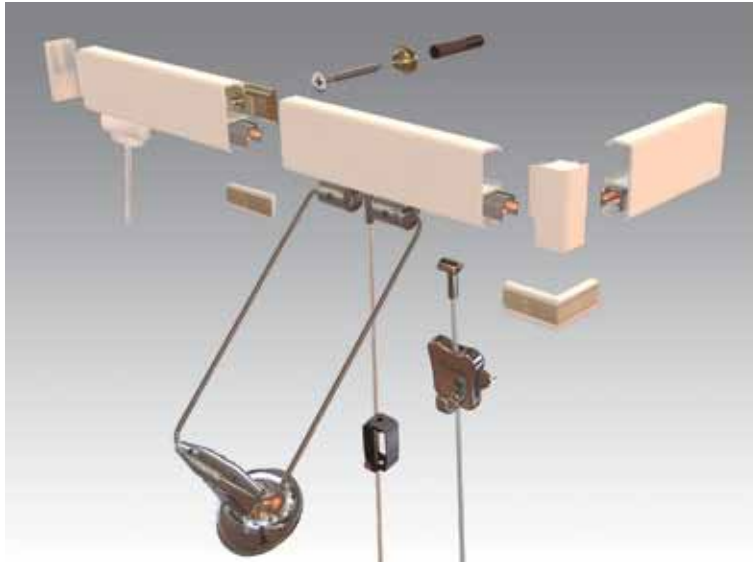

STAS OPHANGSYSTEEM "CLIPRAIL 2 HANG & LIGHT"