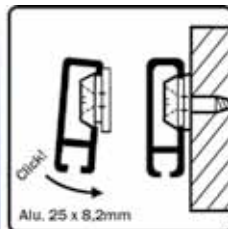

STAS OPHANGSYSTEMEN VOOR SCHILDERIJEN EN PLANBORDEN

STAS OPHANGSYSTEEM "CLIPRAIL"