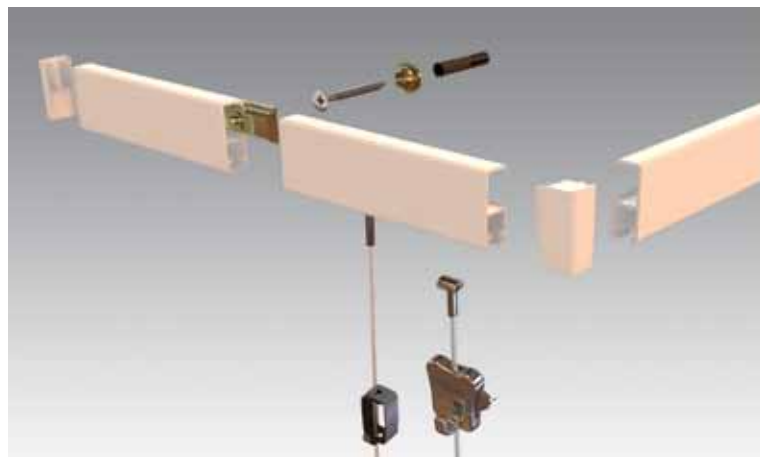

STAS OPHANGSYSTEEM "CLIPRAIL 2 HANG"