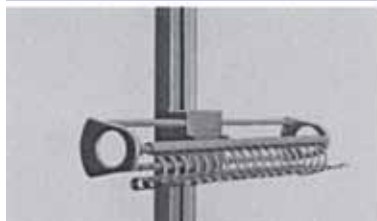

Bestelnr.	Afwerking	-	Verpakking
058401	alu look	-	1