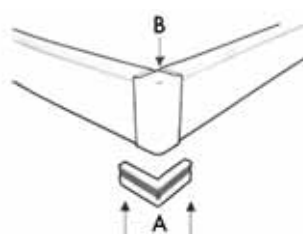

Bestelnr.	Afwerking	-	Verpakking
022092	wit	-	25
022093	zilver	-	25

Hoekverbinder voor Cliprail 2 Hang & Light

- voor binnen- en buitenhoeken (90°)

Bestelnr.	Afwerking	-	Verpakking
022094	wit	-	10
022095	zilver	-	10

Spannings-railverbinder voor Cliprail 2 Hang & Light

- Duw de spannings-railverbinder van onderen stevig in de rail. Let er op dat deze precies in het midden zit.

Bestelnr.	Afwerking	-	Verpakking
022098	-	-	10