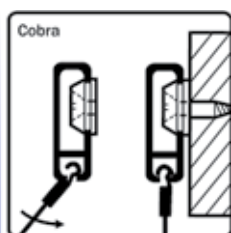

- voor binnen- en buitenhoeken (90°)

Bestelnr.	Afwerking	-	Verpakking
021868	grijs	-	10
021867	wit	-	10

Perlon koord met Cobra voor Cliprail