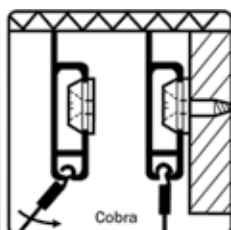

Bestelnr.	Afwerking	Lengte	Verpakking
021924	perlon	100 cm	10
021925	perlon	150 cm	10
021926	perlon	200 cm	10
021927	perlon	250 cm	10

Staalkabel met Cobra
voor plafondaansluitende Cliprail