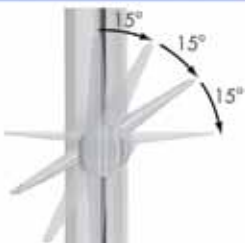

Bestelnr.	Afwerking	Lengte	Draagkracht (per paar)	Verpakking
058387	alu look	180 mm	20 kg	1
058388	alu look	340 mm	20 kg	1
058389	alu look	500 mm	20 kg	1