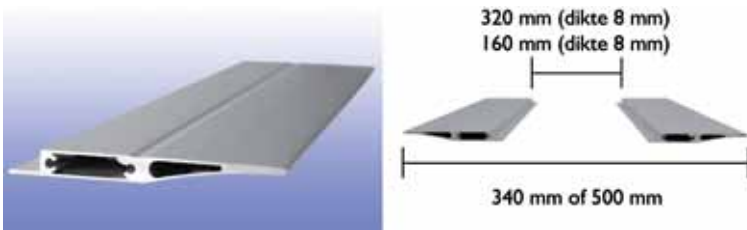

Bestelnr.	Afwerking	Lengte	Breedte	Hoogte	Verpakking
058399	aluminium	928 mm	90 mm	10 mm	1

Middenprofiel type 15500.0928
 - het middenprofiel wordt tussen de zijprofielen geplaatst om de legplank te verbreden tot maximum 500 mm
 - 2 zijprofielen + 1 middenprofiel = 340 mm, drager bestelnr. 058388 gebruiken
 - 2 zijprofielen + 2 middenprofielen = 500 mm, drager bestelnr. 058389 gebruiken

Bestelnr.	Afwerking	Lengte	Breedte	Hoogte	Verpakking
058395	aluminium	928 mm	90 mm	10 mm	1

Zijprofiel type 15499.0928 voor glas of legplank

- er dient rekening mee te worden gehouden dat de totale breedte (2 zijprofielen + glas of legplank) 340 of 500 mm moet bedragen