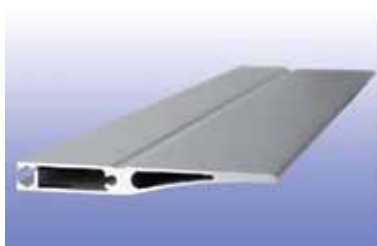

PROFIELEN VOOR ALUMINIUM LEGPLANKEN

Er zijn 4 verschillende profielen die gecombineerd worden met 2 verschillende dragers (afhankelijk van de breedte). Hieronder volgen een aantal mogelijke combinaties:

Zijprofiel type 15498.0928
- groef
- de zijprofielen kunnen onderling gekoppeld worden (tand/groef):
2 zijprofielen gekoppeld = 180 mm, drager type 7154.018

Bestelnr.	Afwerking	Lengte	Breedte	Hoogte	Verpakking
058396	aluminium	928 mm	90 mm	10 mm	1