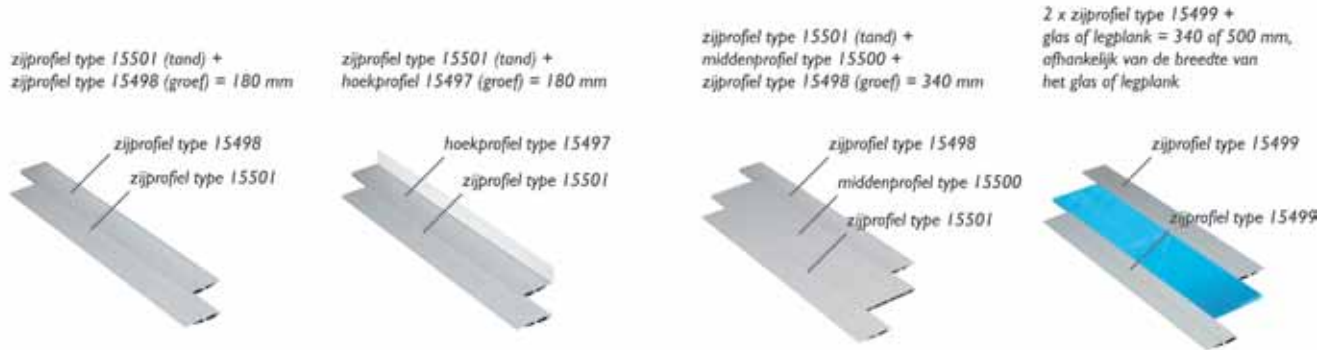

PROFIELEN VOOR ALUMINIUM LEGPLANKEN

Er zijn 4 verschillende profielen die gecombineerd worden met 2 verschillende dragers (afhankelijk van de breedte). Hieronder volgen een aantal mogelijke combinaties:

Zijprofiel type 15498.0928
- groef
- de zijprofielen kunnen onderling gekoppeld worden (tand/groef):
2 zijprofielen gekoppeld = 180 mm, drager type 7154.018

Bestelnr.	Afwerking	Lengte	Breedte	Hoogte	Verpakking
058396	aluminium	928 mm	90 mm	10 mm	1