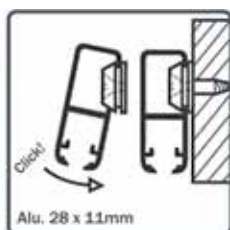

STAS OPHANGSYSTEEM "CLIPRAIL 2 HANG"