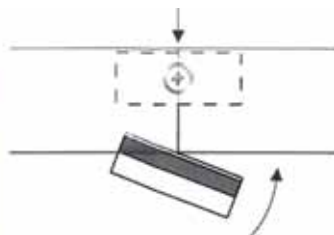

Spannings-railverbinder voor Cliprail 2 Hang & Light

- Duw de spannings-railverbinder van onderen stevig in de rail. Let er op dat deze precies in het midden zit.

Bestelnr.	Afwerking	-	Verpakking
022098	-	-	10