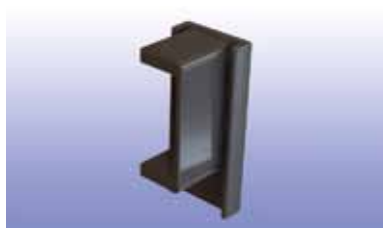

**Schroef voor bevestigingsclip**

- gebruik 3 bevestigingsclips per meter

Bestelnr.	Afwerking	-	Verpakking
021877	messing	-	200

Clickverbinder voor Cliprail

Bestelnr.	Afwerking	-	Verpakking
021866	messing	-	10