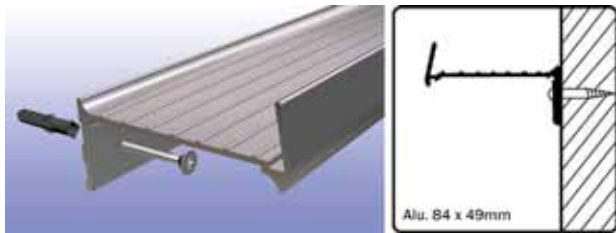

STAS SCHILDERIJ OPZETSYSTEEM SET-UP

Schilderij opzetprofiel Set-up