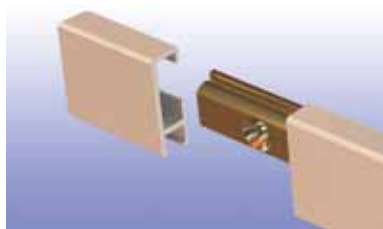

Clickverbinder voor Cliprail